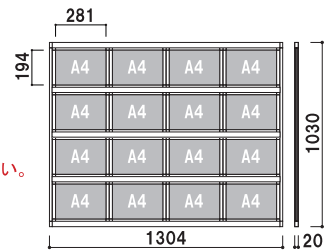

K 着脱簡単なケンドン式サインシステム。

パネルの取り外し方法

■ K013 (ブラック)

補修・追加用ケンドンパネル

(シルバー / ブラック)

カバー付 片面 屋内

サイズ(画面寸法)	ポスター寸法	使用品番		
A41 (194 × 281)	A4 サイズ 210 × 297	K044・K144 K112・K014		003
A42 (281 × 424)	297 × 440	K112		007
A31 (281 × 404)	A3 サイズ 297 × 420	K014・K013		005
A21 (404 × 578)	A2 サイズ 420 × 594	K013		009

※A41・A31はご注文時にタテ・ヨコをご指定ください。

面板スライド式

ケンドン用パネルは、付属の透明カバーにポスターをはさんでスライドさせるだけの差し替えが簡単なタイプです。

フレーム ■ 材質：アルミ押型材
 パネル ■ ケンドン用パネル
 A41 × 8 枚・A42 × 4 枚付
 材質：アルミ押型材
 透明カバー ■ 塩ビ透明 1.0mm
 バックボード ■ スチレンボード 3.5mm
 吊具 6 個付
 ※ご注文時にフレームカラーをご指定ください。

K112 (シルバー / ブラック)

壁面直付可 カバー付 片面 屋内

重量 ■ 10.9kg 062

フレーム ■ 材質：アルミ押型材
 パネル ■ ケンドン用パネル
 A41 × 16 枚付
 材質：アルミ押型材
 透明カバー ■ 塩ビ透明 1.0mm
 バックボード ■ スチレンボード 3.5mm
 吊具 6 個付
 ※ご注文時にフレームカラーをご指定ください。

K044 (シルバー / ブラック)

壁面直付可 カバー付 片面 屋内

重量 ■ 11.8kg 064

フレーム ■ 材質：アルミ押型材
 パネル ■ ケンドン用パネル
 A41 × 5 枚・A31 × 1 枚付
 材質：アルミ押型材
 透明カバー ■ 塩ビ透明 1.0mm
 バックボード ■ スチレンボード 3.5mm
 吊具 4 個付
 ※ご注文時にフレームカラーをご指定ください。

K014 (シルバー / ブラック)

壁面直付可 カバー付 片面 屋内