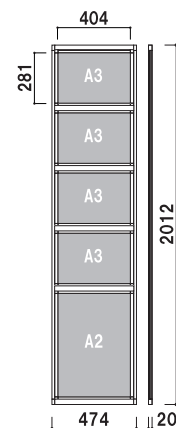

K 着脱簡単なケンドン式サインシステム。

パネルの取り外し方法

■ K013 (ブラック)

補修・追加用ケンドンパネル

(シルバー / ブラック)

カバー付 片面 屋内

サイズ(画面寸法)	ポスター寸法	使用品番		
A41 (194 × 281)	A4 サイズ 210 × 297	K044・K144 K112・K014		003
A42 (281 × 424)	297 × 440	K112		007
A31 (281 × 404)	A3 サイズ 297 × 420	K014・K013		005
A21 (404 × 578)	A2 サイズ 420 × 594	K013		009

K112 (シルバー / ブラック)

壁面直付可 カバー付 片面 屋内

重量 ■ 10.9kg 062

フレーム ■ 材質：アルミ押型材
 パネル ■ ケンドン用パネル
 A41 × 16 枚付
 材質：アルミ押型材
 透明カバー ■ 塩ビ透明 1.0mm
 バックボード ■ スチレンボード 3.5mm
 吊具 6 個付
 ※ご注文時にフレームカラーをご指定ください。

K044 (シルバー / ブラック)

壁面直付可 カバー付 片面 屋内

重量 ■ 11.8kg 064

フレーム ■ 材質：アルミ押型材
 パネル ■ ケンドン用パネル
 A41 × 5 枚・A31 × 1 枚付
 材質：アルミ押型材
 透明カバー ■ 塩ビ透明 1.0mm
 バックボード ■ スチレンボード 3.5mm
 吊具 4 個付
 ※ご注文時にフレームカラーをご指定ください。

K014 (シルバー / ブラック)

壁面直付可 カバー付 片面 屋内

重量 ■ 7.5kg 031

フレーム ■ 材質：アルミ押型材
 パネル ■ ケンドン用パネル
 A31 × 4 枚・A21 × 1 枚付
 材質：アルミ押型材
 透明カバー ■ 塩ビ透明 1.0mm
 バックボード ■ スチレンボード 3.5mm
 吊具 4 個付
 ※ご注文時にフレームカラーをご指定ください。

K013 (シルバー / ブラック)

壁面直付可 カバー付 片面 屋内

重量 ■ 10.4kg 047