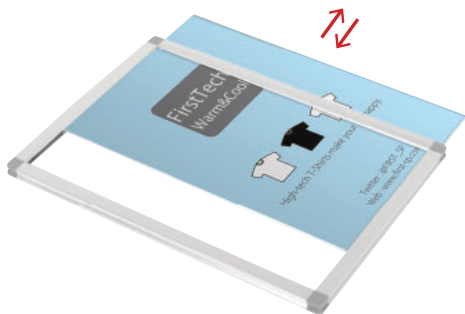

K 着脱簡単なケンドン式サインシステム。

パネルの取り外し方法

■ K013 (ブラック)

補修・追加用ケンドンパネル

(シルバー / ブラック)

カバー付 片面 屋内

サイズ(画面寸法)	ポスター寸法	使用品番		
A41 (194 × 281)	A4 サイズ 210 × 297	K044・K144 K112・K014		003
A42 (281 × 424)	297 × 440	K112		007
A31 (281 × 404)	A3 サイズ 297 × 420	K014・K013		005
A21 (404 × 578)	A2 サイズ 420 × 594	K013		009

※A41・A31はご注文時にタテ・ヨコをご指定ください。

面板スライド式

ケンドン用パネルは、付属の透明カバーにポスターをはさんでスライドさせるだけの差し替えが簡単なタイプです。

フレーム ■ 材質：アルミ押型材
 パネル ■ ケンドン用パネル
 A41 × 8 枚・A42 × 4 枚付
 材質：アルミ押型材
 透明カバー ■ 塩ビ透明 1.0mm
 バックボード ■ スチレンボード 3.5mm
 吊具 6 個付
 ※ご注文時にフレームカラーをご指定ください。

K112 (シルバー / ブラック)

壁面直付可 カバー付 片面 屋内

重量 ■ 10.9kg 062

フレーム ■ 材質：アルミ押型材
 パネル ■ ケンドン用パネル
 A41 × 16 枚付
 材質：アルミ押型材
 透明カバー ■ 塩ビ透明 1.0mm
 バックボード ■ スチレンボード 3.5mm
 吊具 6 個付
 ※ご注文時にフレームカラーをご指定ください。

K044 (シルバー / ブラック)

壁面直付可 カバー付 片面 屋内

重量 ■ 11.8kg 064

フレーム ■ 材質：アルミ押型材
 パネル ■ ケンドン用パネル
 A41 × 5 枚・A31 × 1 枚付
 材質：アルミ押型材
 透明カバー ■ 塩ビ透明 1.0mm
 バックボード ■ スチレンボード 3.5mm
 吊具 4 個付
 ※ご注文時にフレームカラーをご指定ください。

K014 (シルバー / ブラック)

壁面直付可 カバー付 片面 屋内