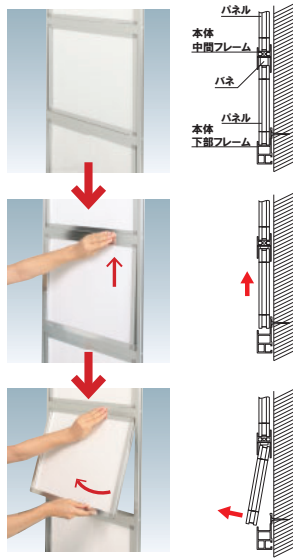

K 着脱簡単なケンドン式サインシステム。

パネルの取り外し方法

■ K013 (ブラック)

補修・追加用ケンドンパネル

(シルバー / ブラック)

カバー付 片面 屋内

サイズ(画面寸法)	ポスター寸法	使用品番		
A41 (194 × 281)	A4 サイズ 210 × 297	K044・K144 K112・K014		003
A42 (281 × 424)	297 × 440	K112		007
A31 (281 × 404)	A3 サイズ 297 × 420	K014・K013		005
A21 (404 × 578)	A2 サイズ 420 × 594	K013		009

※A41・A31はご注文時にタテ・ヨコをご指定ください。

面板スライド式

ケンドン用パネルは、付属の透明カバーにポスターをはさんでスライドさせるだけの差し替えが簡単なタイプです。

フレーム ■ 材質：アルミ押型材
 パネル ■ ケンドン用パネル
 A41 × 8 枚・A42 × 4 枚付
 材質：アルミ押型材
 透明カバー ■ 塩ビ透明 1.0mm
 バックボード ■ スチレンボード 3.5mm
 吊具 6 個付
 ※ご注文時にフレームカラーをご指定ください。

K112 (シルバー / ブラック)

壁面直付可 カバー付 片面 屋内

重量 ■ 10.9kg 062

フレーム ■ 材質：アルミ押型材
 パネル ■ ケンドン用パネル
 A41 × 16 枚付
 材質：アルミ押型材
 透明カバー ■ 塩ビ透明 1.0mm
 バックボード ■ スチレンボード 3.5mm
 吊具 6 個付
 ※ご注文時にフレームカラーをご指定ください。

K044 (シルバー / ブラック)

壁面直付可 カバー付 片面 屋内

重量 ■ 11.8kg 064

フレーム ■ 材質：アルミ押型材
 パネル ■ ケンドン用パネル
 A41 × 5 枚・A31 × 1 枚付
 材質：アルミ押型材
 透明カバー ■ 塩ビ透明 1.0mm
 バックボード ■ スチレンボード 3.5mm
 吊具 4 個付
 ※ご注文時にフレームカラーをご指定ください。

K014 (シルバー / ブラック)

壁面直付可 カバー付 片面 屋内