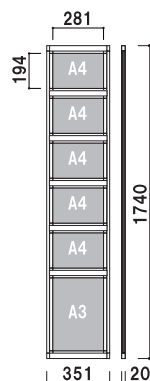

K 着脱簡単なケンドン式サインシステム。

パネルの取り外し方法

■ K013 (ブラック)

補修・追加用ケンドンパネル

(シルバー / ブラック)

カバー付 片面 屋内

サイズ(画面寸法)	ポスター寸法	使用品番		
A41 (194 × 281)	A4 サイズ 210 × 297	K044・K144 K112・K014		003
A42 (281 × 424)	297 × 440	K112		007
A31 (281 × 404)	A3 サイズ 297 × 420	K014・K013		005
A21 (404 × 578)	A2 サイズ 420 × 594	K013		009

K112 (シルバー / ブラック)

壁面直付可 カバー付 片面 屋内

重量 ■ 10.9kg 062

フレーム ■ 材質：アルミ押型材
 パネル ■ ケンドン用パネル
 A41 × 16 枚付
 材質：アルミ押型材
 透明カバー ■ 塩ビ透明 1.0mm
 バックボード ■ スチレンボード 3.5mm
 吊具 6 個付
 ※ご注文時にフレームカラーをご指定ください。

K044 (シルバー / ブラック)

壁面直付可 カバー付 片面 屋内

重量 ■ 11.8kg 064

フレーム ■ 材質：アルミ押型材
 パネル ■ ケンドン用パネル
 A41 × 5 枚・A31 × 1 枚付
 材質：アルミ押型材
 透明カバー ■ 塩ビ透明 1.0mm
 バックボード ■ スチレンボード 3.5mm
 吊具 4 個付
 ※ご注文時にフレームカラーをご指定ください。

K014 (シルバー / ブラック)

壁面直付可 カバー付 片面 屋内

重量 ■ 7.5kg 031

フレーム ■ 材質：アルミ押型材
 パネル ■ ケンドン用パネル
 A31 × 4 枚・A21 × 1 枚付
 材質：アルミ押型材
 透明カバー ■ 塩ビ透明 1.0mm
 バックボード ■ スチレンボード 3.5mm
 吊具 4 個付
 ※ご注文時にフレームカラーをご指定ください。

K013 (シルバー / ブラック)

壁面直付可 カバー付 片面 屋内

重量 ■ 10.4kg 047