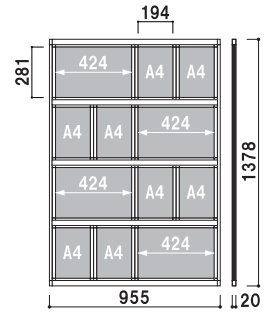

K 着脱簡単なケンドン式サインシステム。

パネルの取り外し方法

■ K013 (ブラック)

補修・追加用ケンドンパネル

(シルバー / ブラック)

カバー付 片面 屋内

サイズ(画面寸法)	ポスター寸法	使用品番		
A41 (194 × 281)	A4 サイズ 210 × 297	K044・K144 K112・K014		003
A42 (281 × 424)	297 × 440	K112		007
A31 (281 × 404)	A3 サイズ 297 × 420	K014・K013		005
A21 (404 × 578)	A2 サイズ 420 × 594	K013		009

※A41・A31はご注文時にタテ・ヨコをご指定ください。

面板スライド式

ケンドン用パネルは、付属の透明カバーにポスターをはさんでスライドさせるだけの差し替えが簡単なタイプです。

フレーム ■ 材質：アルミ押型材
 パネル ■ ケンドン用パネル
 A41 × 8 枚・A42 × 4 枚付
 材質：アルミ押型材
 透明カバー ■ 塩ビ透明 1.0mm
 バックボード ■ スチレンボード 3.5mm
 吊具 6 個付
 ※ご注文時にフレームカラーをご指定ください。

K112 (シルバー / ブラック)

壁面直付可 カバー付 片面 屋内

重量 ■ 10.9kg 062

フレーム ■ 材質：アルミ押型材
 パネル ■ ケンドン用パネル
 A41 × 16 枚付
 材質：アルミ押型材
 透明カバー ■ 塩ビ透明 1.0mm
 バックボード ■ スチレンボード 3.5mm
 吊具 6 個付
 ※ご注文時にフレームカラーをご指定ください。

K044 (シルバー / ブラック)

壁面直付可 カバー付 片面 屋内

重量 ■ 11.8kg 064

フレーム ■ 材質：アルミ押型材
 パネル ■ ケンドン用パネル
 A41 × 5 枚・A31 × 1 枚付
 材質：アルミ押型材
 透明カバー ■ 塩ビ透明 1.0mm
 バックボード ■ スチレンボード 3.5mm
 吊具 4 個付
 ※ご注文時にフレームカラーをご指定ください。

K014 (シルバー / ブラック)

壁面直付可 カバー付 片面 屋内