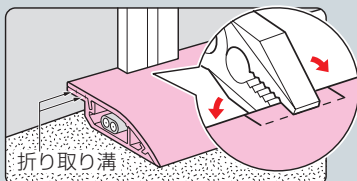

隅角ワゴンモール

※金ノコ、ニッパー等で切り込みを入れ、ペンチで簡単に折り取れます。

※折り取り溝は、5mmと10mm2箇所
の位置に設けてあります。

色見本 939頁

- 床面隅角への屋内配線の施工に最適です。
- 壁面の凹凸(パーテーションの柱等)が解消できる折り取り溝付。
(溝は5mmと10mmの間隔で付いています。)
- ※壁とモールの間に隙間ができません。
- 壁にピッタリフィット。フラットな形状ですから、ホコリも溜りません。
- 基台には釘穴が設けてあり釘打ちがラクにできます。

原寸大断面図

5型

- センター** ・φ8の通信線・ケーブル2条
 ・VVF(1.6×2C)2条・VVF(2.6×2C)1条・VVF(2.6×3C)1条
 ・VCTF(1.25×3C)2条・VCTF(2.0×2C)2条
 ・LANケーブル(UTP 0.5×4P)3条
- サイド** ・φ4以下の通信線・ケーブル

8型

- センター** ・φ10の通信線・ケーブル2条
 ・VVF(1.6×3C)2条・VVF(2.0×2C)3条・VVF(2.6×2C)2条
 ・VVF(2.6×3C)1条
 ・VCTF(2.0×3C)2条・LANケーブル(UTP 0.5×4P)6条
- サイド** ・φ9以下の通信線・ケーブル
 ・VVF(2.0×3C)1条・VVF(2.6×2C)1条
 ・LANケーブル(UTP 0.5×4P)2条