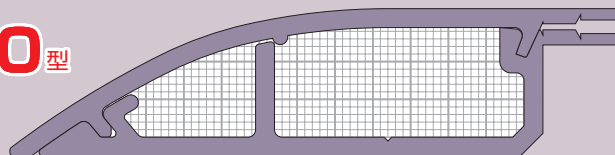

隅角ワゴンモール

※金ノコ、ニッパー等で切り込みを入れ、ペンチで簡単に折り取れます。

※折り取り溝は、5mmと10mm2箇所
の位置に設けてあります。

色見本 939頁

- 床面隅角への屋内配線の施工に最適です。
- 壁面の凹凸(パーテーションの柱等)が解消できる折り取り溝付。
(溝は5mmと10mmの間隔で付いています。)
- ※壁とモールの間に隙間ができません。
- 壁にピッタリフィット。フラットな形状ですから、ホコリも溜りません。
- 基台には釘穴が設けてあり釘打ちがラクにできます。

原寸大断面図

5型

- センター** ・φ8の通信線・ケーブル2条
 ・VVF(1.6×2C)2条・VVF(2.6×2C)1条・VVF(2.6×3C)1条
 ・VCTF(1.25×3C)2条・VCTF(2.0×2C)2条
 ・LANケーブル(UTP 0.5×4P)3条
- サイド** ・φ4以下の通信線・ケーブル

8型

- センター** ・φ10の通信線・ケーブル2条
 ・VVF(1.6×3C)2条・VVF(2.0×2C)3条・VVF(2.6×2C)2条
 ・VVF(2.6×3C)1条
 ・VCTF(2.0×3C)2条・LANケーブル(UTP 0.5×4P)6条
- サイド** ・φ9以下の通信線・ケーブル
 ・VVF(2.0×3C)1条・VVF(2.6×2C)1条
 ・LANケーブル(UTP 0.5×4P)2条

10型

- センター** ・φ12の通信線・ケーブル2条
 ・VVF(2.0×2C)5条・VVF(2.0×3C)4条・VVF(2.6×2C)3条
 ・VVF(2.6×3C)2条・LANケーブル(UTP 0.5×4P)10条
- サイド** ・φ10以下の通信線・ケーブル
 ・VVF(2.0×3C)1条・VVF(2.6×2C)1条
 ・LANケーブル(UTP 0.5×4P)3条

規格	全長	品番	色	適合		寸法(mm)					入数	希望小売価格(税抜)
				センター	サイド	B	H	b ₁	b ₂	h		
OP5型	1m	OP5-EJ	ベージュ	●φ8の通信線・ケーブル2条 (1.6×2C-2条) (2.6×2C-1条) (2.6×3C-1条) ●VVF (2.0×2C-2条) (2.0×3C-2条) ●VCTF(1.25×3C-2条) (2.0×2C-2条) ●LANケーブル (UTP0.5×4P-3条)	●φ4以下の通信線・ケーブル	42	12	19	4.5	8.3	1	1,140
		OP5-EG	グレー									
	2m	OP5-2EJ	ベージュ									
		OP5-2EG	グレー									
OP8型	2m	OP8-2EJ	ベージュ	●φ10の通信線・ケーブル2条 (1.6×3C-2条) (2.0×2C-3条) (2.6×2C-2条) (2.6×3C-1条) ●VVF (2.0×2C-2条) (2.0×3C-2条) ●VCTF(2.0×3C-2条) ●LANケーブル (UTP0.5×4P-6条)	●φ9以下の通信線・ケーブル ●VVF (2.0×3C-1条) (2.6×2C-1条) ●LANケーブル (UTP0.5×4P-2条)	56	15.5	24.5	14	13.5	1	3,480
		OP8-2EG	グレー									
	2m	OP10-2EJ	ベージュ									
		OP10-2EG	グレー									
OP10型	2m	OP10-2EJ	ベージュ	●φ12の通信線・ケーブル2条 (2.0×2C-5条) (2.0×3C-4条) (2.6×2C-3条) (2.6×3C-2条) ●VVF (2.0×2C-2条) (2.0×3C-2条) ●LANケーブル (UTP0.5×4P-10条)	●φ10以下の通信線・ケーブル ●VVF (2.0×3C-1条) (2.6×2C-1条) ●LANケーブル (UTP0.5×4P-3条)	70.5	19.5	30	15.5	14.5	1	5,860
		OP10-2EG	グレー									
	2m	OP10-2EJ	ベージュ									
		OP10-2EG	グレー									