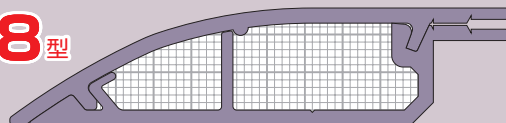

隅角ワゴンモール

※金ノコ、ニッパー等で切り込みを入れ、ペンチで簡単に折り取れます。

※折り取り溝は、5mmと10mm2箇所
の位置に設けてあります。

色見本 939頁

- 床面隅角への屋内配線の施工に最適です。
- 壁面の凹凸(パーテーションの柱等)が解消できる折り取り溝付。
(溝は5mmと10mmの間隔で付いています。)
- ※壁とモールの間に隙間ができません。
- 壁にピッタリフィット。フラットな形状ですから、ホコリも溜りません。
- 基台には釘穴が設けてあり釘打ちがラクにできます。

原寸大断面図

5型

- センター** ・φ8の通信線・ケーブル2条
 ・VVF(1.6×2C)2条・VVF(2.6×2C)1条・VVF(2.6×3C)1条
 ・VCTF(1.25×3C)2条・VCTF(2.0×2C)2条
 ・LANケーブル(UTP 0.5×4P)3条
- サイド** ・φ4以下の通信線・ケーブル

8型

- センター** ・φ10の通信線・ケーブル2条
 ・VVF(1.6×3C)2条・VVF(2.0×2C)3条・VVF(2.6×2C)2条
 ・VVF(2.6×3C)1条
 ・VCTF(2.0×3C)2条・LANケーブル(UTP 0.5×4P)6条
- サイド** ・φ9以下の通信線・ケーブル
 ・VVF(2.0×3C)1条・VVF(2.6×2C)1条
 ・LANケーブル(UTP 0.5×4P)2条

10型

- センター** ・φ12の通信線・ケーブル2条
 ・VVF(2.0×2C)5条・VVF(2.0×3C)4条・VVF(2.6×2C)3条
 ・VVF(2.6×3C)2条・LANケーブル(UTP 0.5×4P)10条
- サイド** ・φ10以下の通信線・ケーブル
 ・VVF(2.0×3C)1条・VVF(2.6×2C)1条
 ・LANケーブル(UTP 0.5×4P)3条

規格	全長	品番	色	適合		寸法(mm)					入数	希望小売価格(税抜)
				センター	サイド	B	H	b ₁	b ₂	h		
OP5型	1m	OP5-EJ	ベージュ	●φ8の通信線・ケーブル2条 (1.6×2C-2条) (2.6×2C-1条) (2.6×3C-1条) ●VVF (2.0×2C-2条) (2.0×3C-2条) ●VCTF(1.25×3C-2条) (2.0×2C-2条) ●LANケーブル (UTP0.5×4P-3条)	●φ4以下の通信線・ケーブル	42	12	19	4.5	8.3	1	1,140
		OP5-EG	グレー									
	2m	OP5-2EJ	ベージュ									
		OP5-2EG	グレー									
OP8型	2m	OP8-2EJ	ベージュ	●φ10の通信線・ケーブル2条 (1.6×3C-2条) (2.0×2C-3条) (2.6×2C-2条) (2.6×3C-1条) ●VVF (2.0×2C-2条) (2.0×3C-2条) ●VCTF(2.0×3C-2条) ●LANケーブル (UTP0.5×4P-6条)	●φ9以下の通信線・ケーブル ●VVF (2.0×3C-1条) (2.6×2C-1条) ●LANケーブル (UTP0.5×4P-2条)	56	15.5	24.5	14	13.5	1	3,480
		OP8-2EG	グレー									
	2m	OP10-2EJ	ベージュ									
		OP10-2EG	グレー									
OP10型	2m	OP10-2EJ	ベージュ	●φ12の通信線・ケーブル2条 (2.0×2C-5条) (2.0×3C-4条) (2.6×2C-3条) (2.6×3C-2条) ●VVF (2.0×2C-2条) (2.0×3C-2条) ●LANケーブル (UTP0.5×4P-10条)	●φ10以下の通信線・ケーブル ●VVF (2.0×3C-1条) (2.6×2C-1条) ●LANケーブル (UTP0.5×4P-3条)	70.5	19.5	30	15.5	14.5	1	5,860
		OP10-2EG	グレー									
	2m	OP10-2EJ	ベージュ									
		OP10-2EG	グレー									