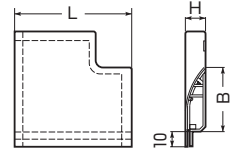

隅角ワゴンモール付属品

- 基台付で、カバーは隅角ワゴンモールの蓋の上からかぶせるだけです。(出ズミ、入ズミ)
- 基台には釘穴が設けてあり釘打ちがラクにできます。(出ズミ、入ズミ)
- 位置合わせが容易にできます。
- 壁面の凹凸(パーテーションの柱等)が解消できる折り取り溝付。
(溝は5mmと10mmの間隔で付いています。)
※ 壁とモールの間に隙間ができません。

■ 出ズミ

■ 入ズミ

■ エンド

規格	品名	品番		寸法(mm)			入数	最小入数	希望小売価格(税抜)
		ベージュ	グレー	B	H	L			
OP5型	出ズミ	OPD5-EJ	OPD5-EG	44.5	13.8	74	10	1	450
	入ズミ	OPI5-EJ	OPI5-EG	44.5	13.8	80	10	1	450
	エンド(右用)	OPE5-ERJ	OPE5-ERG	54.5	14.6	15	10	1	170
	エンド(左用)	OPE5-ELJ	OPE5-ELG	54.5	14.6	15	10	1	170
OP8型	出ズミ	OPD8-EJ	OPD8-EG	59.5	17.7	92.5	10	1	540
	入ズミ	OPI8-EJ	OPI8-EG	59.5	17.7	98.5	10	1	540
	エンド(右用)	OPE8-ERJ	OPE8-ERG	68.6	18.5	19	10	1	230
	エンド(左用)	OPE8-ELJ	OPE8-ELG	68.6	18.5	19	10	1	230
OP10型	出ズミ	OPD10-EJ	OPD10-EG	72.6	22	110	5	1	900
	入ズミ	OPI10-EJ	OPI10-EG	72.6	22	118	5	1	900
	エンド(右用)	OPE10-ERJ	OPE10-ERG	83.3	22.1	19	10	1	270
	エンド(左用)	OPE10-ELJ	OPE10-ELG	83.3	22.1	19	10	1	270