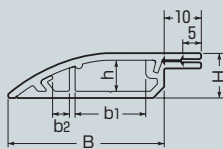

隅角ワゴンモール

※金ノコ、ニッパー等で切り込みを入れ、ペンチで簡単に折り取れます。

※折り取り溝は、5mmと10mm2箇所
の位置に設けてあります。

色見本 939頁

- 床面隅角への屋内配線の施工に最適です。
- 壁面の凹凸(パーテーションの柱等)が解消できる折り取り溝付。
(溝は5mmと10mmの間隔で付いています。)
- ※壁とモールの間に隙間ができません。
- 壁にピッタリフィット。フラットな形状ですから、ホコリも溜りません。
- 基台には釘穴が設けてあり釘打ちがラクにできます。

原寸大断面図

5型

- センター** ・φ8の通信線・ケーブル2条
 ・VVF(1.6×2C)2条・VVF(2.6×2C)1条・VVF(2.6×3C)1条
 ・VCTF(1.25×3C)2条・VCTF(2.0×2C)2条
 ・LANケーブル(UTP 0.5×4P)3条
- サイド** ・φ4以下の通信線・ケーブル

8型

- センター** ・φ10の通信線・ケーブル2条
 ・VVF(1.6×3C)2条・VVF(2.0×2C)3条・VVF(2.6×2C)2条
 ・VVF(2.6×3C)1条
 ・VCTF(2.0×3C)2条・LANケーブル(UTP 0.5×4P)6条
- サイド** ・φ9以下の通信線・ケーブル
 ・VVF(2.0×3C)1条・VVF(2.6×2C)1条
 ・LANケーブル(UTP 0.5×4P)2条

10型

- センター** ・φ12の通信線・ケーブル2条
 ・VVF(2.0×2C)5条・VVF(2.0×3C)4条・VVF(2.6×2C)3条
 ・VVF(2.6×3C)2条・LANケーブル(UTP 0.5×4P)10条
- サイド** ・φ10以下の通信線・ケーブル
 ・VVF(2.0×3C)1条・VVF(2.6×2C)1条
 ・LANケーブル(UTP 0.5×4P)3条

規格	全長	品番	色	適合		寸法(mm)					入数	希望小売価格(税抜)
				センター	サイド	B	H	b ₁	b ₂	h		
OP5型	1m	OP5-EJ	ベージュ	●φ8の通信線・ケーブル2条 (1.6×2C-2条) (2.6×2C-1条) (2.6×3C-1条) ●VVF (2.0×2C-2条) (2.0×3C-2条) ●VCTF(1.25×3C-2条) (2.0×2C-2条) ●LANケーブル (UTP0.5×4P-3条)	●φ4以下の通信線・ケーブル	42	12	19	4.5	8.3	1	1,140
		OP5-EG	グレー									
	2m	OP5-2EJ	ベージュ									
		OP5-2EG	グレー									
OP8型	2m	OP8-2EJ	ベージュ	●φ10の通信線・ケーブル2条 (1.6×3C-2条) (2.0×2C-3条) (2.6×2C-2条) (2.6×3C-1条) ●VVF (2.0×2C-2条) (2.0×3C-2条) ●VCTF(2.0×3C-2条) ●LANケーブル (UTP0.5×4P-6条)	●φ9以下の通信線・ケーブル ●VVF (2.0×3C-1条) (2.6×2C-1条) ●LANケーブル (UTP0.5×4P-2条)	56	15.5	24.5	14	13.5	1	3,480
		OP8-2EG	グレー									
	2m	OP10-2EJ	ベージュ									
		OP10-2EG	グレー									
OP10型	2m	OP10-2EJ	ベージュ	●φ12の通信線・ケーブル2条 (2.0×2C-5条) (2.0×3C-4条) (2.6×2C-3条) (2.6×3C-2条) ●VVF (2.0×2C-2条) (2.0×3C-2条) ●LANケーブル (UTP0.5×4P-10条)	●φ10以下の通信線・ケーブル ●VVF (2.0×3C-1条) (2.6×2C-1条) ●LANケーブル (UTP0.5×4P-3条)	70.5	19.5	30	15.5	14.5	1	5,860
		OP10-2EG	グレー									
	2m	OP10-2EJ	ベージュ									
		OP10-2EG	グレー									