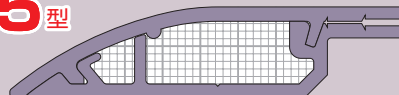

隅角ワゴンモール

※金ノコ、ニッパー等で切り込みを入れ、ペンチで簡単に折り取れます。

※折り取り溝は、5mmと10mm2箇所
の位置に設けてあります。

色見本 939頁

- 床面隅角への屋内配線の施工に最適です。
- 壁面の凹凸(パーテーションの柱等)が解消できる折り取り溝付。
(溝は5mmと10mmの間隔で付いています。)
- ※壁とモールの間に隙間ができません。
- 壁にピッタリフィット。フラットな形状ですから、ホコリも溜りません。
- 基台には釘穴が設けてあり釘打ちがラクにできます。

原寸大断面図

5型

- センター** ・φ8の通信線・ケーブル2条
 ・VVF(1.6×2C)2条・VVF(2.6×2C)1条・VVF(2.6×3C)1条
 ・VCTF(1.25×3C)2条・VCTF(2.0×2C)2条
 ・LANケーブル(UTP 0.5×4P)3条
- サイド** ・φ4以下の通信線・ケーブル

8型

- センター** ・φ10の通信線・ケーブル2条
 ・VVF(1.6×3C)2条・VVF(2.0×2C)3条・VVF(2.6×2C)2条
 ・VVF(2.6×3C)1条
 ・VCTF(2.0×3C)2条・LANケーブル(UTP 0.5×4P)6条
- サイド** ・φ9以下の通信線・ケーブル
 ・VVF(2.0×3C)1条・VVF(2.6×2C)1条
 ・LANケーブル(UTP 0.5×4P)2条

10型

- センター** ・φ12の通信線・ケーブル2条
 ・VVF(2.0×2C)5条・VVF(2.0×3C)4条・VVF(2.6×2C)3条
 ・VVF(2.6×3C)2条・LANケーブル(UTP 0.5×4P)10条
- サイド** ・φ10以下の通信線・ケーブル
 ・VVF(2.0×3C)1条・VVF(2.6×2C)1条
 ・LANケーブル(UTP 0.5×4P)3条

規格	全長	品番	色	適合		寸法(mm)					入数	希望小売価格(税抜)
				センター	サイド	B	H	b ₁	b ₂	h		
OP5型	1m	OP5-EJ	ベージュ	●φ8の通信線・ケーブル2条 (1.6×2C-2条) (2.6×2C-1条) (2.6×3C-1条) ●VVF (2.0×2C-2条) (2.0×3C-2条) ●VCTF(1.25×3C-2条) (2.0×2C-2条) ●LANケーブル (UTP0.5×4P-3条)	●φ4以下の通信線・ケーブル	42	12	19	4.5	8.3	1	1,140
		OP5-EG	グレー									
	2m	OP5-2EJ	ベージュ									
		OP5-2EG	グレー									
OP8型	2m	OP8-2EJ	ベージュ	●φ10の通信線・ケーブル2条 (1.6×3C-2条) (2.0×2C-3条) (2.6×2C-2条) (2.6×3C-1条) ●VVF (2.0×2C-2条) (2.0×3C-2条) ●VCTF(2.0×3C-2条) ●LANケーブル (UTP0.5×4P-6条)	●φ9以下の通信線・ケーブル ●VVF (2.0×3C-1条) (2.6×2C-1条) ●LANケーブル (UTP0.5×4P-2条)	56	15.5	24.5	14	13.5	1	3,480
		OP8-2EG	グレー									
	2m	OP10-2EJ	ベージュ									
		OP10-2EG	グレー									
OP10型	2m	OP10-2EJ	ベージュ	●φ12の通信線・ケーブル2条 (2.0×2C-5条) (2.0×3C-4条) (2.6×2C-3条) (2.6×3C-2条) ●VVF (2.0×2C-2条) (2.0×3C-2条) ●LANケーブル (UTP0.5×4P-10条)	●φ10以下の通信線・ケーブル ●VVF (2.0×3C-1条) (2.6×2C-1条) ●LANケーブル (UTP0.5×4P-3条)	70.5	19.5	30	15.5	14.5	1	5,860
		OP10-2EG	グレー									
	2m	OP10-2EJ	ベージュ									
		OP10-2EG	グレー									