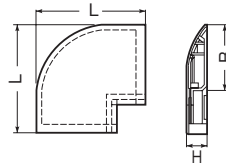

隅角ワゴンモール付属品

- 基台付で、カバーは隅角ワゴンモールの蓋の上からかぶせるだけです。(出ズミ、入ズミ)
- 基台には釘穴が設けてあり釘打ちがラクにできます。(出ズミ、入ズミ)
- 位置合わせが容易にできます。
- 壁面の凹凸(パーテーションの柱等)が解消できる折り取り溝付。
  (溝は5mmと10mmの間隔で付いています。)
  ※ 壁とモールの間に隙間ができません。

■ 出ズミ

規格	品名	品番		寸法(mm)			入数	最小入数	希望小売価格(税抜)
		ベージュ	グレー	B	H	L			
OP5型	出ズミ	OPD5-EJ	OPD5-EG	44.5	13.8	74	10	1	450
	入ズミ	OPI5-EJ	OPI5-EG	44.5	13.8	80	10	1	450
	エンド(右用)	OPE5-ERJ	OPE5-ERG	54.5	14.6	15	10	1	170
	エンド(左用)	OPE5-ELJ	OPE5-ELG	54.5	14.6	15	10	1	170
OP8型	出ズミ	OPD8-EJ	OPD8-EG	59.5	17.7	92.5	10	1	540
	入ズミ	OPI8-EJ	OPI8-EG	59.5	17.7	98.5	10	1	540
	エンド(右用)	OPE8-ERJ	OPE8-ERG	68.6	18.5	19	10	1	230
	エンド(左用)	OPE8-ELJ	OPE8-ELG	68.6	18.5	19	10	1	230
OP10型	出ズミ	OPD10-EJ	OPD10-EG	72.6	22	110	5	1	900
	入ズミ	OPI10-EJ	OPI10-EG	72.6	22	118	5	1	900
	エンド(右用)	OPE10-ERJ	OPE10-ERG	83.3	22.1	19	10	1	270
	エンド(左用)	OPE10-ELJ	OPE10-ELG	83.3	22.1	19	10	1	270

在庫問合せ品