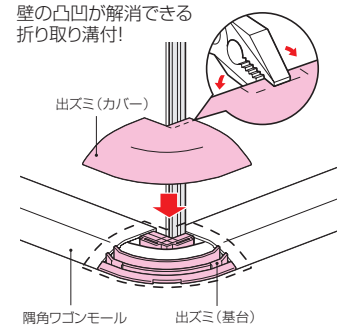

規格	品名	品番		寸法(mm)			入数	最小入数	希望小売価格(税抜)
		ベージュ	グレー	B	H	L			
OP5型	出ズミ	OPD5-EJ	OPD5-EG	44.5	13.8	74	10	1	450
	入ズミ	OPI5-EJ	OPI5-EG	44.5	13.8	80	10	1	450
	エンド(右用)	OPE5-ERJ	OPE5-ERG	54.5	14.6	15	10	1	170
	エンド(左用)	OPE5-ELJ	OPE5-ELG	54.5	14.6	15	10	1	170
OP8型	出ズミ	OPD8-EJ	OPD8-EG	59.5	17.7	92.5	10	1	540
	入ズミ	OPI8-EJ	OPI8-EG	59.5	17.7	98.5	10	1	540
	エンド(右用)	OPE8-ERJ	OPE8-ERG	68.6	18.5	19	10	1	230
	エンド(左用)	OPE8-ELJ	OPE8-ELG	68.6	18.5	19	10	1	230
OP10型	出ズミ	OPD10-EJ	OPD10-EG	72.6	22	110	5	1	900
	入ズミ	OPI10-EJ	OPI10-EG	72.6	22	118	5	1	900
	エンド(右用)	OPE10-ERJ	OPE10-ERG	83.3	22.1	19	10	1	270
	エンド(左用)	OPE10-ELJ	OPE10-ELG	83.3	22.1	19	10	1	270

在庫問合せ品