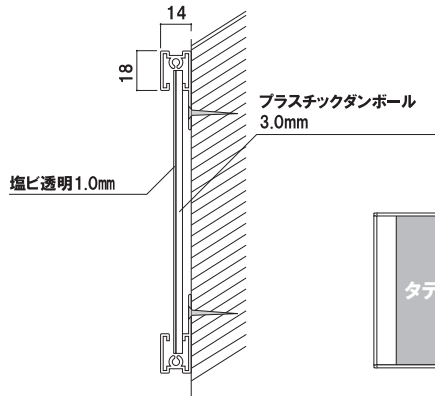

スライドパネル複数段 A3

フレーム材質 ■ アルミ押型材
 フレーム幅 ■ 18mm
 フレーム厚み ■ 14mm
 透明カバー ■ 塩ビ透明 1.5mm 2枚合わせ
 壁付け用ビス付き

S3T3 A3 縦 3 段
 (シルバー / ブラック)
 ¥20,000 (税抜価格)
 重量 ■ 2.6kg 014

S3T4 A3 縦 4 段
 (シルバー / ブラック)
 ¥26,000 (税抜価格)
 重量 ■ 3.4kg 019

S3Y3 A3 横 3 段
 (シルバー / ブラック)

重量 ■ 2.6kg 014

S3Y4 A3 横 4 段
 (シルバー / ブラック)

重量 ■ 3.4kg 018

S3Y5 A3 横 5 段
 (シルバー / ブラック)

重量 ■ 4.2kg 022

フレーム ■ 材質：アルミ押型材 幅：18mm 厚み：14mm
 透明カバー ■ A3・A4・B4：塩ビ透明 1.5mm 2枚合わせ
 B1・B2・B3・A1・A2：塩ビ透明 1mm
 バックボード (B1・B2・B3・A1・A2)
 ■ プラスチックダンボール 3mm
 壁付け用ビス付き

プリンスライドパネル (タテ仕様/ヨコ仕様)

(シルバー) 壁面直付可 カバー付 片面 屋内

サイズ(画面寸法)	パネル外寸	重量	
B1 (712 × 1014)	748 × 1050	2.3kg	025
B2 (499 × 712)	535 × 748	1.5kg	014
B3 (348 × 499)	384 × 535	1.0kg	007
B4 (241 × 348)	277 × 384	0.8kg	004
A1 (578 × 825)	614 × 861	1.6kg	017
A2 (404 × 578)	440 × 614	1.2kg	009
A3 (281 × 404)	317 × 440	0.9kg	005
A4 (194 × 281)	230 × 317	0.7kg	003