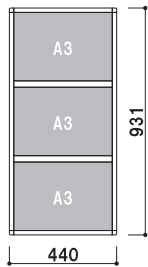

重量 ■ 2.4kg 022

S4T3 A4 縦 3 段
(シルバー / ブラック)

重量 ■ 1.5kg 008

S4T4 A4 縦 4 段
(シルバー / ブラック)

重量 ■ 2.0kg 010

S4T5 A4 縦 5 段
(シルバー / ブラック)

重量 ■ 2.4kg 022

壁面直付可 カバー付 片面 屋内

スライドパネル複数段 A3

フレーム材質 ■ アルミ押型材
 フレーム幅 ■ 18mm
 フレーム厚み ■ 14mm
 透明カバー ■ 塩ビ透明 1.5mm 2枚合わせ
 壁付け用ビス付き

S3T3 A3 縦 3 段
 (シルバー / ブラック)
 ¥20,000 (税抜価格)
 重量 ■ 2.6kg 014

S3T4 A3 縦 4 段
 (シルバー / ブラック)
 ¥26,000 (税抜価格)
 重量 ■ 3.4kg 019

S3Y3 A3 横 3 段
 (シルバー / ブラック)

重量 ■ 2.6kg 014

S3Y4 A3 横 4 段
 (シルバー / ブラック)

重量 ■ 3.4kg 018

S3Y5 A3 横 5 段
 (シルバー / ブラック)

重量 ■ 4.2kg 022

フレーム ■ 材質：アルミ押型材 幅：18mm 厚み：14mm
 透明カバー ■ A3・A4・B4：塩ビ透明 1.5mm 2枚合わせ
 B1・B2・B3・A1・A2：塩ビ透明 1mm
 バックボード (B1・B2・B3・A1・A2)
 ■ プラスチックダンボール 3mm
 壁付け用ビス付き

プリンスライドパネル (タテ仕様/ヨコ仕様)

(シルバー) 壁面直付可 カバー付 片面 屋内

サイズ(画面寸法)	パネル外寸	重量	
B1 (712 × 1014)	748 × 1050	2.3kg	025
B2 (499 × 712)	535 × 748	1.5kg	014
B3 (348 × 499)	384 × 535	1.0kg	007
B4 (241 × 348)	277 × 384	0.8kg	004
A1 (578 × 825)	614 × 861	1.6kg	017
A2 (404 × 578)	440 × 614	1.2kg	009
A3 (281 × 404)	317 × 440	0.9kg	005
A4 (194 × 281)	230 × 317	0.7kg	003