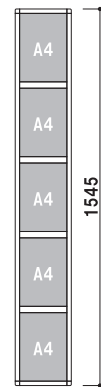

屋内

スライドパネル複数段 A4

フレーム材質 ■ アルミ押型材
 フレーム幅 ■ 18mm
 フレーム厚み ■ 14mm
 透明カバー ■ 塩ビ透明 1.5mm 2枚合わせ
 壁付け用ビス付き

S4Y3 A4 横 3 段
(シルバー / ブラック)

重量 ■ 1.5kg 008

S4Y4 A4 横 4 段
(シルバー / ブラック)

重量 ■ 1.9kg 010

S4Y5 A4 横 5 段
(シルバー / ブラック)

重量 ■ 2.4kg 022

S4T3 A4 縦 3 段
(シルバー / ブラック)

重量 ■ 1.5kg 008

S4T4 A4 縦 4 段
(シルバー / ブラック)

重量 ■ 2.0kg 010

S4T5 A4 縦 5 段
(シルバー / ブラック)

重量 ■ 2.4kg 022

壁面直付可 カバー付 片面 屋内

スライドパネル複数段 A3

フレーム材質 ■ アルミ押型材
 フレーム幅 ■ 18mm
 フレーム厚み ■ 14mm
 透明カバー ■ 塩ビ透明 1.5mm 2枚合わせ
 壁付け用ビス付き

S3T3 A3 縦 3 段
 (シルバー / ブラック)
 ¥20,000 (税抜価格)
 重量 ■ 2.6kg 014

S3T4 A3 縦 4 段
 (シルバー / ブラック)
 ¥26,000 (税抜価格)
 重量 ■ 3.4kg 019

S3Y3 A3 横 3 段
 (シルバー / ブラック)

重量 ■ 2.6kg 014

S3Y4 A3 横 4 段
 (シルバー / ブラック)

重量 ■ 3.4kg 018

S3Y5 A3 横 5 段
 (シルバー / ブラック)

重量 ■ 4.2kg 022

フレーム ■ 材質：アルミ押型材 幅：18mm 厚み：14mm
 透明カバー ■ A3・A4・B4：塩ビ透明 1.5mm 2枚合わせ
 B1・B2・B3・A1・A2：塩ビ透明 1mm
 バックボード (B1・B2・B3・A1・A2)
 ■ プラスチックダンボール 3mm
 壁付け用ビス付き