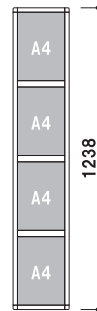

屋内

スライドパネル複数段 A4

フレーム材質 ■ アルミ押型材
 フレーム幅 ■ 18mm
 フレーム厚み ■ 14mm
 透明カバー ■ 塩ビ透明 1.5mm 2枚合わせ
 壁付け用ビス付き

S4Y3 A4 横 3 段
(シルバー / ブラック)

重量 ■ 1.5kg 008

S4Y4 A4 横 4 段
(シルバー / ブラック)

重量 ■ 1.9kg 010

S4Y5 A4 横 5 段
(シルバー / ブラック)

重量 ■ 2.4kg 022

S4T3 A4 縦 3 段
(シルバー / ブラック)

重量 ■ 1.5kg 008

S4T4 A4 縦 4 段
(シルバー / ブラック)

重量 ■ 2.0kg 010

S4T5 A4 縦 5 段
(シルバー / ブラック)

重量 ■ 2.4kg 022

壁面直付可 カバー付 片面 屋内

スライドパネル複数段 A3

フレーム材質 ■ アルミ押型材
 フレーム幅 ■ 18mm
 フレーム厚み ■ 14mm
 透明カバー ■ 塩ビ透明 1.5mm 2枚合わせ
 壁付け用ビス付き

S3T3 A3 縦 3 段
 (シルバー / ブラック)
 ¥20,000 (税抜価格)
 重量 ■ 2.6kg 014

S3T4 A3 縦 4 段
 (シルバー / ブラック)
 ¥26,000 (税抜価格)
 重量 ■ 3.4kg 019

S3Y3 A3 横 3 段
 (シルバー / ブラック)

重量 ■ 2.6kg 014

S3Y4 A3 横 4 段
 (シルバー / ブラック)

重量 ■ 3.4kg 018

S3Y5 A3 横 5 段
 (シルバー / ブラック)

重量 ■ 4.2kg 022

フレーム ■ 材質：アルミ押型材 幅：18mm 厚み：14mm
 透明カバー ■ A3・A4・B4：塩ビ透明 1.5mm 2枚合わせ
 B1・B2・B3・A1・A2：塩ビ透明 1mm
 バックボード (B1・B2・B3・A1・A2)
 ■ プラスチックダンボール 3mm
 壁付け用ビス付き