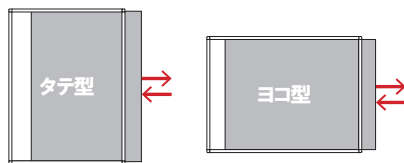

プリンスライドパネル (タテ仕様/ヨコ仕様)

(シルバー) 壁面直付可 カバー付 片面 屋内

サイズ(画面寸法)	パネル外寸	重量	
B1 (712 × 1014)	748 × 1050	2.3kg	025
B2 (499 × 712)	535 × 748	1.5kg	014
B3 (348 × 499)	384 × 535	1.0kg	007
B4 (241 × 348)	277 × 384	0.8kg	004
A1 (578 × 825)	614 × 861	1.6kg	017
A2 (404 × 578)	440 × 614	1.2kg	009
A3 (281 × 404)	317 × 440	0.9kg	005
A4 (194 × 281)	230 × 317	0.7kg	003

※ご注文時にタテ仕様・ヨコ仕様をご指定ください。
※特注でフレームブラック仕様も製作可能です。価格はお問い合わせください。