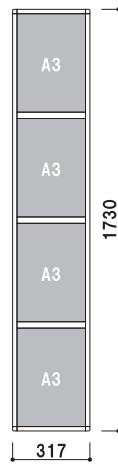

屋内

スライドパネル複数段 A4

フレーム材質 ■ アルミ押型材
 フレーム幅 ■ 18mm
 フレーム厚み ■ 14mm
 透明カバー ■ 塩ビ透明 1.5mm 2枚合わせ
 壁付け用ビス付き

S4Y3 A4 横 3 段
(シルバー / ブラック)

重量 ■ 1.5kg 008

S4Y4 A4 横 4 段
(シルバー / ブラック)

重量 ■ 1.9kg 010

S4Y5 A4 横 5 段
(シルバー / ブラック)

重量 ■ 2.4kg 022

S4T3 A4 縦 3 段
(シルバー / ブラック)

重量 ■ 1.5kg 008

S4T4 A4 縦 4 段
(シルバー / ブラック)

重量 ■ 2.0kg 010

S4T5 A4 縦 5 段
(シルバー / ブラック)

重量 ■ 2.4kg 022

壁面直付可 カバー付 片面 屋内

スライドパネル複数段 A3

フレーム材質 ■ アルミ押型材
 フレーム幅 ■ 18mm
 フレーム厚み ■ 14mm
 透明カバー ■ 塩ビ透明 1.5mm 2枚合わせ
 壁付け用ビス付き

S3T3 A3 縦 3 段
 (シルバー / ブラック)
 ¥20,000 (税抜価格)
 重量 ■ 2.6kg 014

S3T4 A3 縦 4 段
 (シルバー / ブラック)
 ¥26,000 (税抜価格)
 重量 ■ 3.4kg 019

S3Y3 A3 横 3 段
 (シルバー / ブラック)

重量 ■ 2.6kg 014

S3Y4 A3 横 4 段
 (シルバー / ブラック)

重量 ■ 3.4kg 018

S3Y5 A3 横 5 段
 (シルバー / ブラック)

重量 ■ 4.2kg 022

フレーム ■ 材質：アルミ押型材 幅：18mm 厚み：14mm
 透明カバー ■ A3・A4・B4：塩ビ透明 1.5mm 2枚合わせ
 B1・B2・B3・A1・A2：塩ビ透明 1mm
 バックボード (B1・B2・B3・A1・A2)
 ■ プラスチックダンボール 3mm
 壁付け用ビス付き