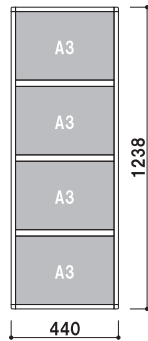

重量 ■ 2.4kg 022

S4T3 A4 縦 3 段
(シルバー / ブラック)

重量 ■ 1.5kg 008

S4T4 A4 縦 4 段
(シルバー / ブラック)

重量 ■ 2.0kg 010

S4T5 A4 縦 5 段
(シルバー / ブラック)

重量 ■ 2.4kg 022

壁面直付可 カバー付 片面 屋内

スライドパネル複数段 A3

フレーム材質 ■ アルミ押型材
 フレーム幅 ■ 18mm
 フレーム厚み ■ 14mm
 透明カバー ■ 塩ビ透明 1.5mm 2枚合わせ
 壁付け用ビス付き

S3T3 A3 縦 3 段
 (シルバー / ブラック)
 ¥20,000 (税抜価格)
 重量 ■ 2.6kg 014

S3T4 A3 縦 4 段
 (シルバー / ブラック)
 ¥26,000 (税抜価格)
 重量 ■ 3.4kg 019

S3Y3 A3 横 3 段
 (シルバー / ブラック)

重量 ■ 2.6kg 014

S3Y4 A3 横 4 段
 (シルバー / ブラック)

重量 ■ 3.4kg 018

S3Y5 A3 横 5 段
 (シルバー / ブラック)

重量 ■ 4.2kg 022

フレーム ■ 材質：アルミ押型材 幅：18mm 厚み：14mm
 透明カバー ■ A3・A4・B4：塩ビ透明 1.5mm 2枚合わせ
 B1・B2・B3・A1・A2：塩ビ透明 1mm
 バックボード (B1・B2・B3・A1・A2)
 ■ プラスチックダンボール 3mm
 壁付け用ビス付き

プリンスライドパネル (タテ仕様/ヨコ仕様)

(シルバー) 壁面直付可 カバー付 片面 屋内

サイズ(画面寸法)	パネル外寸	重量	
B1 (712 × 1014)	748 × 1050	2.3kg	025
B2 (499 × 712)	535 × 748	1.5kg	014
B3 (348 × 499)	384 × 535	1.0kg	007
B4 (241 × 348)	277 × 384	0.8kg	004
A1 (578 × 825)	614 × 861	1.6kg	017
A2 (404 × 578)	440 × 614	1.2kg	009
A3 (281 × 404)	317 × 440	0.9kg	005
A4 (194 × 281)	230 × 317	0.7kg	003