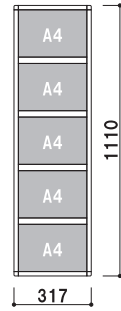

屋内

スライドパネル複数段 A4

フレーム材質 ■ アルミ押型材
 フレーム幅 ■ 18mm
 フレーム厚み ■ 14mm
 透明カバー ■ 塩ビ透明 1.5mm 2枚合わせ
 壁付け用ビス付き

S4Y3 A4 横 3 段
(シルバー / ブラック)

重量 ■ 1.5kg 008

S4Y4 A4 横 4 段
(シルバー / ブラック)

重量 ■ 1.9kg 010

S4Y5 A4 横 5 段
(シルバー / ブラック)

重量 ■ 2.4kg 022

S4T3 A4 縦 3 段
(シルバー / ブラック)

重量 ■ 1.5kg 008

S4T4 A4 縦 4 段
(シルバー / ブラック)

重量 ■ 2.0kg 010

S4T5 A4 縦 5 段
(シルバー / ブラック)

重量 ■ 2.4kg 022

壁面直付可 カバー付 片面 屋内

スライドパネル複数段 A3

フレーム材質 ■ アルミ押型材
 フレーム幅 ■ 18mm
 フレーム厚み ■ 14mm
 透明カバー ■ 塩ビ透明 1.5mm 2枚合わせ
 壁付け用ビス付き

S3T3 A3 縦 3 段
 (シルバー / ブラック)
 ¥20,000 (税抜価格)
 重量 ■ 2.6kg 014

S3T4 A3 縦 4 段
 (シルバー / ブラック)
 ¥26,000 (税抜価格)
 重量 ■ 3.4kg 019

S3Y3 A3 横 3 段
 (シルバー / ブラック)

重量 ■ 2.6kg 014

S3Y4 A3 横 4 段
 (シルバー / ブラック)

重量 ■ 3.4kg 018

S3Y5 A3 横 5 段
 (シルバー / ブラック)

重量 ■ 4.2kg 022

フレーム ■ 材質：アルミ押型材 幅：18mm 厚み：14mm
 透明カバー ■ A3・A4・B4：塩ビ透明 1.5mm 2枚合わせ
 B1・B2・B3・A1・A2：塩ビ透明 1mm
 バックボード (B1・B2・B3・A1・A2)
 ■ プラスチックダンボール 3mm
 壁付け用ビス付き