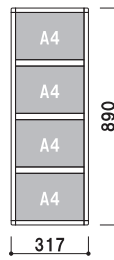

屋内

スライドパネル複数段 A4

フレーム材質 ■ アルミ押型材
 フレーム幅 ■ 18mm
 フレーム厚み ■ 14mm
 透明カバー ■ 塩ビ透明 1.5mm 2枚合わせ
 壁付け用ビス付き

S4Y3 A4 横 3 段
(シルバー / ブラック)

重量 ■ 1.5kg 008

S4Y4 A4 横 4 段
(シルバー / ブラック)

重量 ■ 1.9kg 010

S4Y5 A4 横 5 段
(シルバー / ブラック)

重量 ■ 2.4kg 022

S4T3 A4 縦 3 段
(シルバー / ブラック)

重量 ■ 1.5kg 008

S4T4 A4 縦 4 段
(シルバー / ブラック)

重量 ■ 2.0kg 010

S4T5 A4 縦 5 段
(シルバー / ブラック)

重量 ■ 2.4kg 022

壁面直付可 カバー付 片面 屋内

スライドパネル複数段 A3

フレーム材質 ■ アルミ押型材
 フレーム幅 ■ 18mm
 フレーム厚み ■ 14mm
 透明カバー ■ 塩ビ透明 1.5mm 2枚合わせ
 壁付け用ビス付き

S3T3 A3 縦 3 段
 (シルバー / ブラック)
 ¥20,000 (税抜価格)
 重量 ■ 2.6kg 014

S3T4 A3 縦 4 段
 (シルバー / ブラック)
 ¥26,000 (税抜価格)
 重量 ■ 3.4kg 019

S3Y3 A3 横 3 段
 (シルバー / ブラック)

重量 ■ 2.6kg 014

S3Y4 A3 横 4 段
 (シルバー / ブラック)

重量 ■ 3.4kg 018

S3Y5 A3 横 5 段
 (シルバー / ブラック)

重量 ■ 4.2kg 022

フレーム ■ 材質：アルミ押型材 幅：18mm 厚み：14mm
 透明カバー ■ A3・A4・B4：塩ビ透明 1.5mm 2枚合わせ
 B1・B2・B3・A1・A2：塩ビ透明 1mm
 バックボード (B1・B2・B3・A1・A2)
 ■ プラスチックダンボール 3mm
 壁付け用ビス付き