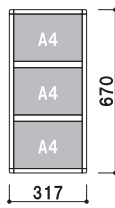

屋内

スライドパネル複数段 A4

フレーム材質 ■ アルミ押型材
 フレーム幅 ■ 18mm
 フレーム厚み ■ 14mm
 透明カバー ■ 塩ビ透明 1.5mm 2枚合わせ
 壁付け用ビス付き

S4Y3 A4 横 3 段
(シルバー / ブラック)

重量 ■ 1.5kg 008

S4Y4 A4 横 4 段
(シルバー / ブラック)

重量 ■ 1.9kg 010

S4Y5 A4 横 5 段
(シルバー / ブラック)

重量 ■ 2.4kg 022

S4T3 A4 縦 3 段
(シルバー / ブラック)

重量 ■ 1.5kg 008

S4T4 A4 縦 4 段
(シルバー / ブラック)

重量 ■ 2.0kg 010

S4T5 A4 縦 5 段
(シルバー / ブラック)

重量 ■ 2.4kg 022

壁面直付可 カバー付 片面 屋内

S3Y3 A3 横 3 段
 (シルバー / ブラック)

重量 ■ 2.6kg 014

S3Y4 A3 横 4 段
 (シルバー / ブラック)

重量 ■ 3.4kg 018

S3Y5 A3 横 5 段
 (シルバー / ブラック)

重量 ■ 4.2kg 022

フレーム ■ 材質：アルミ押型材 幅：18mm 厚み：14mm
 透明カバー ■ A3・A4・B4：塩ビ透明 1.5mm 2枚合わせ
 B1・B2・B3・A1・A2：塩ビ透明 1mm
 バックボード (B1・B2・B3・A1・A2)
 ■ プラスチックダンボール 3mm
 壁付け用ビス付き

プリンスライドパネル (タテ仕様/ヨコ仕様)

(シルバー) 壁面直付可 カバー付 片面 屋内

サイズ(画面寸法)	パネル外寸	重量	
B1 (712 × 1014)	748 × 1050	2.3kg	025
B2 (499 × 712)	535 × 748	1.5kg	014
B3 (348 × 499)	384 × 535	1.0kg	007
B4 (241 × 348)	277 × 384	0.8kg	004
A1 (578 × 825)	614 × 861	1.6kg	017
A2 (404 × 578)	440 × 614	1.2kg	009
A3 (281 × 404)	317 × 440	0.9kg	005
A4 (194 × 281)	230 × 317	0.7kg	003