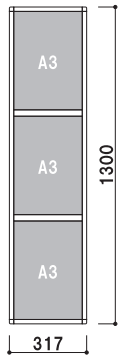

屋内

スライドパネル複数段 A4

フレーム材質 ■ アルミ押型材
 フレーム幅 ■ 18mm
 フレーム厚み ■ 14mm
 透明カバー ■ 塩ビ透明 1.5mm 2枚合わせ
 壁付け用ビス付き

S4Y3 A4 横 3 段
(シルバー / ブラック)

重量 ■ 1.5kg 008

S4Y4 A4 横 4 段
(シルバー / ブラック)

重量 ■ 1.9kg 010

S4Y5 A4 横 5 段
(シルバー / ブラック)

重量 ■ 2.4kg 022

S4T3 A4 縦 3 段
(シルバー / ブラック)

重量 ■ 1.5kg 008

S4T4 A4 縦 4 段
(シルバー / ブラック)

重量 ■ 2.0kg 010

S4T5 A4 縦 5 段
(シルバー / ブラック)

重量 ■ 2.4kg 022

壁面直付可 カバー付 片面 屋内

スライドパネル複数段 A3

フレーム材質 ■ アルミ押型材
 フレーム幅 ■ 18mm
 フレーム厚み ■ 14mm
 透明カバー ■ 塩ビ透明 1.5mm 2枚合わせ
 壁付け用ビス付き

S3T3 A3 縦 3 段
 (シルバー / ブラック)
 ¥20,000 (税抜価格)
 重量 ■ 2.6kg 014

S3T4 A3 縦 4 段
 (シルバー / ブラック)
 ¥26,000 (税抜価格)
 重量 ■ 3.4kg 019

S3Y3 A3 横 3 段
 (シルバー / ブラック)

重量 ■ 2.6kg 014

S3Y4 A3 横 4 段
 (シルバー / ブラック)

重量 ■ 3.4kg 018

S3Y5 A3 横 5 段
 (シルバー / ブラック)

重量 ■ 4.2kg 022

フレーム ■ 材質：アルミ押型材 幅：18mm 厚み：14mm
 透明カバー ■ A3・A4・B4：塩ビ透明 1.5mm 2枚合わせ
 B1・B2・B3・A1・A2：塩ビ透明 1mm
 バックボード (B1・B2・B3・A1・A2)
 ■ プラスチックダンボール 3mm
 壁付け用ビス付き