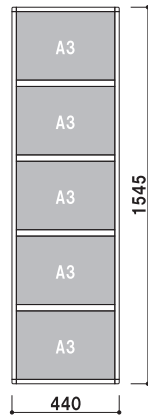

重量 ■ 2.4kg 022

S4T3 A4 縦 3 段
(シルバー / ブラック)

重量 ■ 1.5kg 008

S4T4 A4 縦 4 段
(シルバー / ブラック)

重量 ■ 2.0kg 010

S4T5 A4 縦 5 段
(シルバー / ブラック)

重量 ■ 2.4kg 022

壁面直付可 カバー付 片面 屋内

スライドパネル複数段 A3

フレーム材質 ■ アルミ押型材
 フレーム幅 ■ 18mm
 フレーム厚み ■ 14mm
 透明カバー ■ 塩ビ透明 1.5mm 2枚合わせ
 壁付け用ビス付き

S3T3 A3 縦 3 段
 (シルバー / ブラック)
 ¥20,000 (税抜価格)
 重量 ■ 2.6kg 014

S3T4 A3 縦 4 段
 (シルバー / ブラック)
 ¥26,000 (税抜価格)
 重量 ■ 3.4kg 019

S3Y3 A3 横 3 段
 (シルバー / ブラック)

重量 ■ 2.6kg 014

S3Y4 A3 横 4 段
 (シルバー / ブラック)

重量 ■ 3.4kg 018

S3Y5 A3 横 5 段
 (シルバー / ブラック)

重量 ■ 4.2kg 022

フレーム ■ 材質：アルミ押型材 幅：18mm 厚み：14mm
 透明カバー ■ A3・A4・B4：塩ビ透明 1.5mm 2枚合わせ
 B1・B2・B3・A1・A2：塩ビ透明 1mm
 バックボード (B1・B2・B3・A1・A2)
 ■ プラスチックダンボール 3mm
 壁付け用ビス付き

プリンスライドパネル (タテ仕様/ヨコ仕様)

(シルバー) 壁面直付可 カバー付 片面 屋内

サイズ(画面寸法)	パネル外寸	重量	
B1 (712 × 1014)	748 × 1050	2.3kg	025
B2 (499 × 712)	535 × 748	1.5kg	014
B3 (348 × 499)	384 × 535	1.0kg	007
B4 (241 × 348)	277 × 384	0.8kg	004
A1 (578 × 825)	614 × 861	1.6kg	017
A2 (404 × 578)	440 × 614	1.2kg	009
A3 (281 × 404)	317 × 440	0.9kg	005
A4 (194 × 281)	230 × 317	0.7kg	003