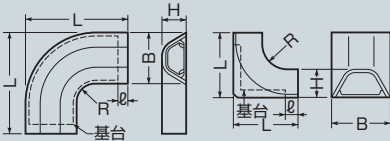

デンコープロテクタ[®] (スマートタイプ) 付属品

カラー4色

スマートタイプ

曲ガリ

立上げ

■曲ガリ

■立上げ

品名	規格	寸法(mm)				
		R	B	H	L	φ
曲ガリ	1号	14	20.9	8.8	39.5	5
	2号	20	25.8	11.8	52.9	5
	3号	25	30.5	14.1	61.3	6
	4号	30	34.2	15.9	69.1	7
	5号	60	37.7	20.3	106.9	8
	特5号	65	39.1	23.5	112.6	8
立上げ	1号	10	20.5	8.8	24	5
	2号	10	25.4	11.8	27	5
	3号	12	30.0	14.1	32	6
	4号	15	33.2	15.9	38	7
	5号	20	37.1	20.3	48.5	8
	特5号	30	38.7	23.5	61.5	8

- 位置合わせが容易にできる基台付で、カバーはデンコープロテクタの蓋の上からかぶせるだけです。
(デンコープロテクタの蓋と基台をズラす必要がありません。)
- 釘穴が設けてあり、釘打ちがラクにできます。

規格	種類	品番	色	入数	希望小売価格(税抜)
1号	曲ガリ	YPM-1XJ	ベージュ	10	140
		YPM-1XW	カベ白		
		YPM-1XG	グレー		
		YPM-1XM	ミルクキーホワイト		
	立上げ	YPU-1XJ	ベージュ		
		YPU-1XW	カベ白		
		YPU-1XM	ミルクキーホワイト		
2号	曲ガリ	YPM-2XJ	ベージュ	10	170
		YPM-2XW	カベ白		
		YPM-2XG	グレー		
		YPM-2XM	ミルクキーホワイト		
	立上げ	YPU-2XJ	ベージュ		
		YPU-2XW	カベ白		
		YPU-2XM	ミルクキーホワイト		
3号	曲ガリ	YPM-3XJ	ベージュ	10	180
		YPM-3XW	カベ白		
		YPM-3XG	グレー		
		YPM-3XM	ミルクキーホワイト		
	立上げ	YPU-3XJ	ベージュ		
		YPU-3XW	カベ白		
		YPU-3XM	ミルクキーホワイト		
4号	曲ガリ	YPM-4XJ	ベージュ	10	220
		YPM-4XW	カベ白		
		YPM-4XG	グレー		
		YPM-4XM	ミルクキーホワイト		
	立上げ	YPU-4XJ	ベージュ		
		YPU-4XW	カベ白		
		YPU-4XM	ミルクキーホワイト		
5号	曲ガリ	YPM-5XJ	ベージュ	10	250
		YPM-5XW	カベ白		
		YPM-5XG	グレー		
		YPM-5XM	ミルクキーホワイト		
	立上げ	YPU-5XJ	ベージュ		
		YPU-5XW	カベ白		
		YPU-5XM	ミルクキーホワイト		
特5号	曲ガリ	YPM-T5XJ	ベージュ	10	330
		YPM-T5XW	カベ白		
		YPM-T5XG	グレー		
		YPM-T5XM	ミルクキーホワイト		
	立上げ	YPU-T5XJ	ベージュ		
		YPU-T5XW	カベ白		
		YPU-T5XM	ミルクキーホワイト		