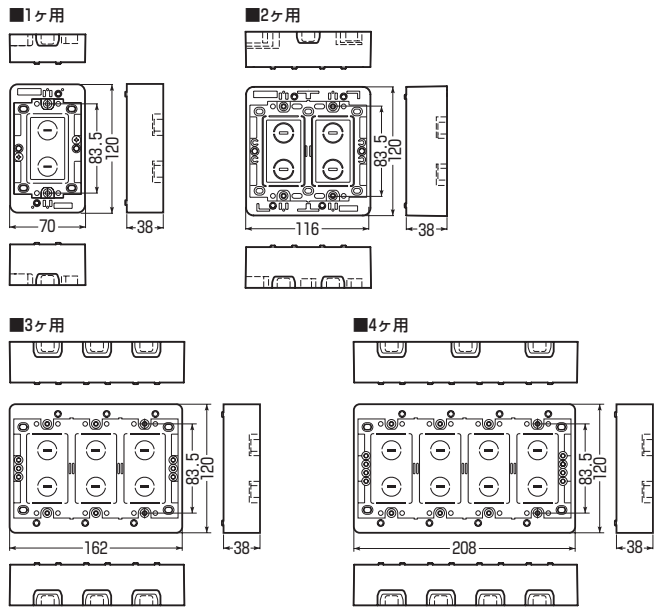

モール用スイッチボックス (Fタイプ) ケーブル配線用露出スイッチボックス

カテゴリ目次

総目次

※上下は、はめ込み式カバーのロックアウトです。

1ヶ用・2ヶ用には壁際配線できるサイドノックが設けてあります。

1ヶ用
●1ヶ用のblankカバーもあります。

2ヶ用

3ヶ用

4ヶ用

※ノックアウトを取り除いたあとは、ナイフ等でキレイにバリ処理を行ってください。
※壁面にビス等で取り付けてください。

- 市販のプレートにフィットするサイズです。
- 1ヶ用は1~3号モールに、2~4ヶ用は1~4号にそれぞれ適合する兼用ノックアウト付です。
※上下は、はめ込み式カバーで便利です。
(1ヶ用・2ヶ用は1~3号モール用、3ヶ用・4ヶ用は1~4号モール用)

〈色見本〉

規格	品番	色	側面ノック数(適合モール)	入数	扉込数	希望小売価格(税抜)
1ヶ用	MSB-F1	モダンホワイト	10 (1~2号×4 1~3号×6)	20	1	480
	MSB-F1W	ホワイト				
	MSB-F1LS	ライトサンド				
	MSB-F1DS	ダークサンド				
2ヶ用	MSB-F2	モダンホワイト	12 (1~2号×3 1~3号×7 1~4号×2)	20	1	1,190
	MSB-F2W	ホワイト				
3ヶ用	MSB-F3	モダンホワイト	10 (1~3号×4 1~4号×6)	10	1	1,570
	MSB-F3W	ホワイト				
4ヶ用	MSB-F4	モダンホワイト	11 (1~3号×4 1~4号×7)	10	1	1,890
	MSB-F4W	ホワイト				