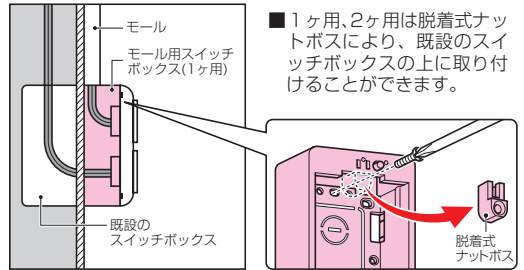

モール用スイッチボックス (Fタイプ) ケーブル配線用露出スイッチボックス

カテゴリ目次

総目次

※上下は、はめ込み式カバーのロックアウトです。

1ヶ用・2ヶ用には壁際配線できるサイドノックが設けてあります。

1ヶ用
●1ヶ用のblankカバーもあります。

2ヶ用

3ヶ用

4ヶ用

※ノックアウトを取り除いたあとは、ナイフ等でキレイにバリ処理を行ってください。
※壁面にビス等で取り付けてください。

- 市販のプレートにフィットするサイズです。
- 1ヶ用は1~3号モールに、2~4ヶ用は1~4号にそれぞれ適合する兼用ノックアウト付です。
※上下は、はめ込み式カバーで便利です。
(1ヶ用・2ヶ用は1~3号モール用、3ヶ用・4ヶ用は1~4号モール用)

〈色見本〉

規格	品番	色	側面ノック数(適合モール)	入数	扉込数	希望小売価格(税抜)
1ヶ用	MSB-F1	モダンホワイト	10 (1~2号×4 1~3号×6)	20	1	480
	MSB-F1W	ホワイト				
	MSB-F1LS	ライトサンド				
	MSB-F1DS	ダークサンド				
2ヶ用	MSB-F2	モダンホワイト	12 (1~2号×3 1~3号×7 1~4号×2)	20	1	1,190
	MSB-F2W	ホワイト				
3ヶ用	MSB-F3	モダンホワイト	10 (1~3号×4 1~4号×6)	10	1	1,570
	MSB-F3W	ホワイト				
4ヶ用	MSB-F4	モダンホワイト	11 (1~3号×4 1~4号×7)	10	1	1,890
	MSB-F4W	ホワイト				