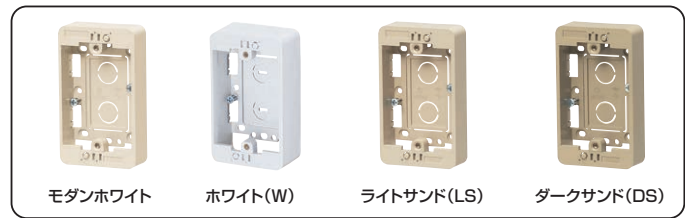

モール用スイッチボックス (Fタイプ) ケーブル配線用露出スイッチボックス

カテゴリ目次

総目次

※上下は、はめ込み式カバーのロックアウトです。

1ヶ用・2ヶ用には壁際配線できるサイドノックが設けてあります。

1ヶ用
●1ヶ用のblankカバーもあります。

2ヶ用

3ヶ用

4ヶ用

※ノックアウトを取り除いたあとは、ナイフ等でキレイにバリ処理を行ってください。
※壁面にビス等で取り付けてください。

- 市販のプレートにフィットするサイズです。
- 1ヶ用は1~3号モールに、2~4ヶ用は1~4号にそれぞれ適合する兼用ノックアウト付です。
※上下は、はめ込み式カバーで便利です。
(1ヶ用・2ヶ用は1~3号モール用、3ヶ用・4ヶ用は1~4号モール用)

〈色見本〉

規格	品番	色	側面ノック数(適合モール)	入数	扉込数	希望小売価格(税抜)
1ヶ用	MSB-F1	モダンホワイト	10 (1~2号×4 1~3号×6)	20	1	480
	MSB-F1W	ホワイト				
	MSB-F1LS	ライトサンド				
	MSB-F1DS	ダークサンド				
2ヶ用	MSB-F2	モダンホワイト	12 (1~2号×3 1~3号×7 1~4号×2)	20	1	1,190
	MSB-F2W	ホワイト				
3ヶ用	MSB-F3	モダンホワイト	10 (1~3号×4 1~4号×6)	10	1	1,570
	MSB-F3W	ホワイト				
4ヶ用	MSB-F4	モダンホワイト	11 (1~3号×4 1~4号×7)	10	1	1,890
	MSB-F4W	ホワイト				