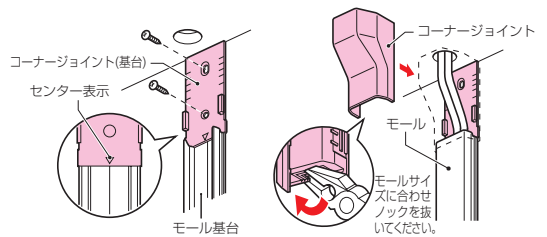

- ●天井からのケーブル引き込み箇所に使用します。
- ●1~5号モールに適合する兼用ロックアウト付です。