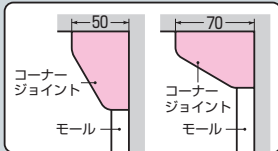

ブラモール付属品 コーナージョイント (ボックスタイプ)

カラー10色

〈2通りの取り付け方法〉

- 天井からのケーブル引き込み箇所及び分岐に使用します。
(見切りがある場合でも使用できます。)
- ケーブル引き出し位置がコーナーから多少離れてもコーナージョイントの向きを変えることにより対応できます。
- 1~4号モールに適合する兼用ロックアウト付です。
(4号モールはロック内に入りません。)
- ベースにはケーブルを固定するためのバンド線通し穴が設けてあります。