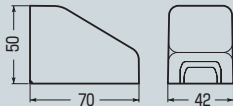

ブラモール付属品 コーナージョイント (ボックスタイプ)

カラー10色

〈2通りの取り付け方法〉

- 天井からのケーブル引き込み箇所及び分岐に使用します。
(見切りがある場合でも使用できます。)
- ケーブル引き出し位置がコーナーから多少離れてもコーナージョイントの向きを変えることにより対応できます。
- 1~4号モールに適合する兼用ロックアウト付です。
(4号モールはロック内に入りません。)
- ベースにはケーブルを固定するためのバンド線通し穴が設けてあります。

品番	色	規格	入数	希望小売価格(税抜)
MLC-BL	ライトブルー	ブラモール・Eモール (1~4号兼用ロック付)	1	540
MLC-BB	茶			
MLC-BJ	ベージュ			
MLC-BW	カベ白			
MLC-BC	クリーム			
MLC-BG	グレー			
MLC-BT	チョコレート			
MLC-BM	ミルクホワイト			
MLC-BK	ブラック			
MLC-BLB	ライトブラウン			