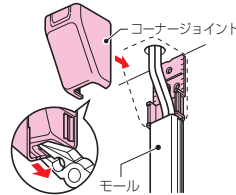

ブラモール付属品 コーナージョイント (ボックスタイプ)

カラー10色

〈2通りの取り付け方法〉

- 天井からのケーブル引き込み箇所及び分岐に使用します。
(見切りがある場合でも使用できます。)
- ケーブル引き出し位置がコーナーから多少離れてもコーナージョイントの向きを変えることにより対応できます。
- 1~4号モールに適合する兼用ロックアウト付です。
(4号モールはロック内に入りません。)
- ベースにはケーブルを固定するためのバンド線通し穴が設けてあります。