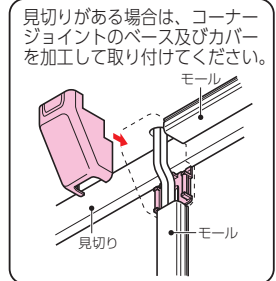

ブラモール付属品 コーナージョイント (ボックスタイプ)

カラー10色

〈2通りの取り付け方法〉

- 天井からのケーブル引き込み箇所及び分岐に使用します。
(見切りがある場合でも使用できます。)
- ケーブル引き出し位置がコーナーから多少離れてもコーナージョイントの向きを変えることにより対応できます。
- 1~4号モールに適合する兼用ロックアウト付です。
(4号モールはロック内に入りません。)
- ベースにはケーブルを固定するためのバンド線通し穴が設けてあります。