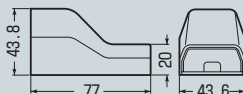

ブラモール付属品 コーナージョイント (フリータイプ)