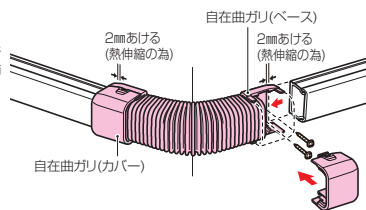

Eモール付属品 大入ズミ

カテゴリ目次

総目次

E
モール

屋外・屋内兼用

●ケーブルの曲げ半径30mmが確保されるので光ケーブルや同軸ケーブルの配管に最適です。

規格	寸法(mm)		
	B	L	H
S号	10.2	35	6.8
1号	19.5	46	11.5
2号	23.5	47	11.9
3号	29.8	52	16.2
4号	36.2	53	17.3

※S号はベースはありません。

Eモール付属品 自在曲ガリ

E
モール

屋外・屋内兼用

■切って短く

※自在曲ガリ(蛇腹部)裏面の切断溝に沿ってナイフ等で切断し、半割れにすれば、ケーブル配線後の後付ができます。

■つなげて長く
自在曲ガリ(蛇腹部)
端末同士の接続

規格	寸法(mm)		
	B	L	H
1号	20.4	242	15
2号	24.6	242	15
3号	29.8	250	19.7
4号	36.2	250	20.8

規格	品 番					入数	希望小売価格(税抜)
	カベ白	グレー	チョコレート	ミルクホワイト	ブラック		
1号	EMMF-1W	EMMF-1G	EMMF-1T	EMMF-1M	EMMF-1K	10	420
2号	EMMF-2W	EMMF-2G	EMMF-2T	EMMF-2M	EMMF-2K	10	480
3号	EMMF-3W	EMMF-3G	EMMF-3T	EMMF-3M	EMMF-3K	10	510
4号	EMMF-4W	EMMF-4G	EMMF-4T	EMMF-4M	EMMF-4K	10	630