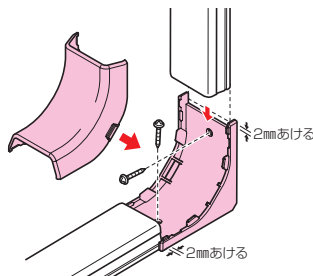

Eモール付属品 大入ズミ

カテゴリ目次

総目次

E
モール

屋外・屋内兼用

●ケーブルの曲げ半径30mmが確保されるので光ケーブルや同軸ケーブルの配管に最適です。

規格	寸法(mm)		
	B	L	H
S号	10.2	35	6.8
1号	19.5	46	11.5
2号	23.5	47	11.9
3号	29.8	52	16.2
4号	36.2	53	17.3

※S号はベースはありません。

規格	品 番						入数	希望小売価格(税抜)
	茶	カベ白	グレー	チョコレート	ミルクホワイト	ブラック		
S号	EMIL-SB	EMIL-SW	—	—	EMIL-SM	—	10	220
1号	—	EMIL-1W	EMIL-1G	EMIL-1T	EMIL-1M	EMIL-1K	10	270
2号	—	EMIL-2W	EMIL-2G	EMIL-2T	EMIL-2M	EMIL-2K	10	290
3号	—	EMIL-3W	EMIL-3G	EMIL-3T	EMIL-3M	EMIL-3K	10	360
4号	—	EMIL-4W	EMIL-4G	EMIL-4T	EMIL-4M	EMIL-4K	10	420

Eモール付属品 自在曲ガリ

E
モール

屋外・屋内兼用

■切って短く

※自在曲ガリ(蛇腹部)裏面の切断溝に沿ってナイフ等で切断し、半割れにすれば、ケーブル配線後の後付ができます。

■つなげて長く
自在曲ガリ(蛇腹部)
端末同士の接続

規格	寸法(mm)		
	B	L	H
1号	20.4	242	15
2号	24.6	242	15
3号	29.8	250	19.7
4号	36.2	250	20.8

規格	品 番					入数	希望小売価格(税抜)
	カベ白	グレー	チョコレート	ミルクホワイト	ブラック		
1号	EMMF-1W	EMMF-1G	EMMF-1T	EMMF-1M	EMMF-1K	10	420
2号	EMMF-2W	EMMF-2G	EMMF-2T	EMMF-2M	EMMF-2K	10	480
3号	EMMF-3W	EMMF-3G	EMMF-3T	EMMF-3M	EMMF-3K	10	510
4号	EMMF-4W	EMMF-4G	EMMF-4T	EMMF-4M	EMMF-4K	10	630