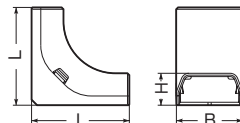

Eモール付属品 大入ズミ

カテゴリ目次

総目次

E
モール

屋外・屋内兼用

●ケーブルの曲げ半径30mmが確保されるので光ケーブルや同軸ケーブルの配管に最適です。

規格	寸法(mm)		
	B	L	H
S号	10.2	35	6.8
1号	19.5	46	11.5
2号	23.5	47	11.9
3号	29.8	52	16.2
4号	36.2	53	17.3

※S号はベースはありません。

規格	品 番						入数	希望小売価格(税抜)
	茶	カベ白	グレー	チョコレート	ミルクホワイト	ブラック		
S号	EMIL-SB	EMIL-SW	—	—	EMIL-SM	—	10	220
1号	—	EMIL-1W	EMIL-1G	EMIL-1T	EMIL-1M	EMIL-1K	10	270
2号	—	EMIL-2W	EMIL-2G	EMIL-2T	EMIL-2M	EMIL-2K	10	290
3号	—	EMIL-3W	EMIL-3G	EMIL-3T	EMIL-3M	EMIL-3K	10	360
4号	—	EMIL-4W	EMIL-4G	EMIL-4T	EMIL-4M	EMIL-4K	10	420

Eモール付属品 自在曲ガリ

E
モール

屋外・屋内兼用

■切って短く

※自在曲ガリ(蛇腹部)裏面の切断溝に沿ってナイフ等で切断し、半割れにすれば、ケーブル配線後の後付ができます。

■つなげて長く
自在曲ガリ(蛇腹部)
端末同士の接続

規格	寸法(mm)		
	B	L	H
1号	20.4	242	15
2号	24.6	242	15
3号	29.8	250	19.7
4号	36.2	250	20.8

規格	品 番					入数	希望小売価格(税抜)
	カベ白	グレー	チョコレート	ミルクホワイト	ブラック		
1号	EMMF-1W	EMMF-1G	EMMF-1T	EMMF-1M	EMMF-1K	10	420
2号	EMMF-2W	EMMF-2G	EMMF-2T	EMMF-2M	EMMF-2K	10	480
3号	EMMF-3W	EMMF-3G	EMMF-3T	EMMF-3M	EMMF-3K	10	510
4号	EMMF-4W	EMMF-4G	EMMF-4T	EMMF-4M	EMMF-4K	10	630