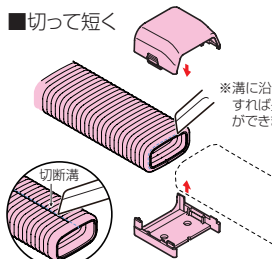

Eモール付属品 大入ズミ

カテゴリ目次

総目次

E
モール

屋外・屋内兼用

●ケーブルの曲げ半径30mmが確保されるので光ケーブルや同軸ケーブルの配管に最適です。

規格	寸法(mm)		
	B	L	H
S号	10.2	35	6.8
1号	19.5	46	11.5
2号	23.5	47	11.9
3号	29.8	52	16.2
4号	36.2	53	17.3

※S号はベースはありません。

規格	品 番						入数	希望小売価格(税抜)
	茶	カベ白	グレー	チョコレート	ミルクホワイト	ブラック		
S号	EMIL-SB	EMIL-SW	—	—	EMIL-SM	—	10	220
1号	—	EMIL-1W	EMIL-1G	EMIL-1T	EMIL-1M	EMIL-1K	10	270
2号	—	EMIL-2W	EMIL-2G	EMIL-2T	EMIL-2M	EMIL-2K	10	290
3号	—	EMIL-3W	EMIL-3G	EMIL-3T	EMIL-3M	EMIL-3K	10	360
4号	—	EMIL-4W	EMIL-4G	EMIL-4T	EMIL-4M	EMIL-4K	10	420

Eモール付属品 自在曲ガリ

E
モール

屋外・屋内兼用

■切って短く

※自在曲ガリ(蛇腹部)裏面の切断溝に沿ってナイフ等で切断し、半割れにすれば、ケーブル配線後の後付ができます。

■つなげて長く
自在曲ガリ(蛇腹部)
端末同士の接続

規格	寸法(mm)		
	B	L	H
1号	20.4	242	15
2号	24.6	242	15
3号	29.8	250	19.7
4号	36.2	250	20.8

規格	品 番					入数	希望小売価格(税抜)
	カベ白	グレー	チョコレート	ミルクホワイト	ブラック		
1号	EMMF-1W	EMMF-1G	EMMF-1T	EMMF-1M	EMMF-1K	10	420
2号	EMMF-2W	EMMF-2G	EMMF-2T	EMMF-2M	EMMF-2K	10	480
3号	EMMF-3W	EMMF-3G	EMMF-3T	EMMF-3M	EMMF-3K	10	510
4号	EMMF-4W	EMMF-4G	EMMF-4T	EMMF-4M	EMMF-4K	10	630