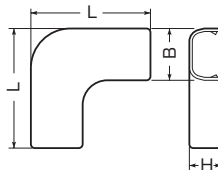

Eモール® (パイプ型) (光ファイバ用モール)

カラー3色

屋外・屋内兼用

切断にはマルチカッターが最適です → 900頁
色見本 → 904頁

●強度のあるパイプ形状です。
※固定には、別売の両サドルが便利です。

規格	寸法(mm)			
	B	H	b	h
2号	21	10.2	17.8	7
4号	31.8	15	27.2	11

規格	品番	長さ	色	適合	入数	副入数	希望小売価格(税抜)
2号	HEML-P2M	1m	ミルクホワイト	●インドア光ケーブル4条 ●LANケーブル (UTP0.5×4P-2条) ●その他φ7.7以下の通信線・ケーブル	20	1	360
	HEML-P2T		チョコレート				
	HEML-P2G		グレー				
4号	HEML-P4M-2	2m	ミルクホワイト	●光ケーブル ●LANケーブル (UTP0.5×4P-7条) ●その他φ10以下の通信線・ケーブル2条	20	1	1,410
	HEML-P4T-2		チョコレート				
	HEML-P4G-2		グレー				

※LANケーブル(UTP0.5×4P)は外径6mm以下で算出しております。
※ケーブル1種類のみのお納めです。 ※付属品を使用した場合は適合は多少異なります。

- Eモールの蓋の上からかぶせるだけで取り付けられます。
- Eモールに合わせた7色が揃えてあります。(一部商品を除く)
色見本 → 904頁
- Eモール(中仕切付)に合わせ、中仕切が取り付けられます。 → 924頁

モールの蓋と基台のズラし不要！
そのまま取り付けられます。

※4号は写真と若干形状が異なります。

Eモール付属品 曲ガリ

屋外・屋内兼用

規格	寸法(mm)		
	B	L	H
1号	19.2	45.1	11.5
2号	23.2	53.1	11.9
3号	28.8	64.4	15.9
4号	35.2	85	21.1

規格	品番							入数	希望小売価格(税抜)
	茶	ベージュ	カベ白	グレー	チョコレート	ミルクホワイト	ブラック		
1号	EMM-1B	EMM-1J	EMM-1W	EMM-1G	EMM-1T	EMM-1M	EMM-1K	10	210
2号	EMM-2B	EMM-2J	EMM-2W	EMM-2G	EMM-2T	EMM-2M	EMM-2K	10	230
3号	EMM-3B	EMM-3J	EMM-3W	EMM-3G	EMM-3T	EMM-3M	EMM-3K	10	270
4号	EMM-4B	EMM-4J	EMM-4W	EMM-4G	EMM-4T	EMM-4M	EMM-4K	5	360