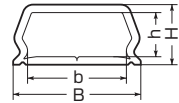

Eモール® (パイプ型) (光ファイバ用モール)

カラー3色

屋外・屋内兼用

切断にはマルチカッターが最適です → 900頁
色見本 → 904頁

●強度のあるパイプ形状です。
※固定には、別売の両サドルが便利です。

規格	寸法(mm)			
	B	H	b	h
2号	21	10.2	17.8	7
4号	31.8	15	27.2	11

規格	品番	長さ	色	適合	入数	副入数	希望小売価格(税抜)
2号	HEML-P2M	1m	ミルクホワイト	●インドア光ケーブル4条 ●LANケーブル (UTP0.5×4P-2条) ●その他φ7.7以下の通信線・ケーブル	20	1	360
	HEML-P2T		チョコレート				
	HEML-P2G		グレー				
4号	HEML-P4M-2	2m	ミルクホワイト	●光ケーブル ●LANケーブル (UTP0.5×4P-7条) ●その他φ10以下の通信線・ケーブル2条	20	1	1,410
	HEML-P4T-2		チョコレート				
	HEML-P4G-2		グレー				

※LANケーブル(UTP0.5×4P)は外径6mm以下で算出しております。
※ケーブル1種類のみのお納めです。 ※付属品を使用した場合は適合は多少異なります。

- Eモールの蓋の上からかぶせるだけで取り付けられます。
- Eモールに合わせた7色が揃えてあります。(一部商品を除く)
色見本 → 904頁
- Eモール(中仕切付)に合わせ、中仕切が取り付けられます。 → 924頁

モールの蓋と基台のズラし不要！
そのまま取り付けられます。

※4号は写真と若干形状が異なります。

Eモール付属品 曲ガリ

屋外・屋内兼用

規格	寸法(mm)		
	B	L	H
1号	19.2	45.1	11.5
2号	23.2	53.1	11.9
3号	28.8	64.4	15.9
4号	35.2	85	21.1

規格	品番							入数	希望小売価格(税抜)
	茶	ベージュ	カベ白	グレー	チョコレート	ミルクホワイト	ブラック		
1号	EMM-1B	EMM-1J	EMM-1W	EMM-1G	EMM-1T	EMM-1M	EMM-1K	10	210
2号	EMM-2B	EMM-2J	EMM-2W	EMM-2G	EMM-2T	EMM-2M	EMM-2K	10	230
3号	EMM-3B	EMM-3J	EMM-3W	EMM-3G	EMM-3T	EMM-3M	EMM-3K	10	270
4号	EMM-4B	EMM-4J	EMM-4W	EMM-4G	EMM-4T	EMM-4M	EMM-4K	5	360