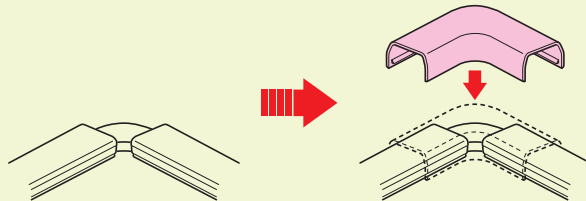

Eモール® (パイプ型) (光ファイバ用モール)

カラー3色

屋外・屋内兼用

切断にはマルチカッターが最適です → 900頁
色見本 → 904頁

●強度のあるパイプ形状です。
※固定には、別売の両サドルが便利です。

規格	寸法(mm)			
	B	H	b	h
2号	21	10.2	17.8	7
4号	31.8	15	27.2	11

規格	品番	長さ	色	適合	入数	副入数	希望小売価格(税抜)
2号	HEML-P2M	1m	ミルクホワイト	●インドア光ケーブル4条 ●LANケーブル (UTP0.5×4P-2条) ●その他φ7.7以下の通信線・ケーブル	20	1	360
	HEML-P2T		チョコレート				
	HEML-P2G		グレー				
4号	HEML-P4M-2	2m	ミルクホワイト	●光ケーブル ●LANケーブル (UTP0.5×4P-7条) ●その他φ10以下の通信線・ケーブル2条	20	1	1,410
	HEML-P4T-2		チョコレート				
	HEML-P4G-2		グレー				

※LANケーブル(UTP0.5×4P)は外径6mm以下で算出しております。
※ケーブル1種類のみのお納めです。 ※付属品を使用した場合は適合は多少異なります。

- Eモールの蓋の上からかぶせるだけで取り付けられます。
- Eモールに合わせた7色が揃えてあります。(一部商品を除く)
色見本 → 904頁
- Eモール(中仕切付)に合わせ、中仕切が取り付けられます。 → 924頁

モールの蓋と基台のズラし不要！
そのまま取り付けられます。

※4号は写真と若干形状が異なります。

Eモール付属品 曲ガリ

屋外・屋内兼用

規格	寸法(mm)		
	B	L	H
1号	19.2	45.1	11.5
2号	23.2	53.1	11.9
3号	28.8	64.4	15.9
4号	35.2	85	21.1

規格	品番							入数	希望小売価格(税抜)
	茶	ベージュ	カベ白	グレー	チョコレート	ミルクホワイト	ブラック		
1号	EMM-1B	EMM-1J	EMM-1W	EMM-1G	EMM-1T	EMM-1M	EMM-1K	10	210
2号	EMM-2B	EMM-2J	EMM-2W	EMM-2G	EMM-2T	EMM-2M	EMM-2K	10	230
3号	EMM-3B	EMM-3J	EMM-3W	EMM-3G	EMM-3T	EMM-3M	EMM-3K	10	270
4号	EMM-4B	EMM-4J	EMM-4W	EMM-4G	EMM-4T	EMM-4M	EMM-4K	5	360