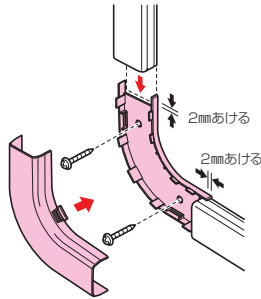

Eモール付属品 大曲ガリ

E
モール

屋外・屋内兼用

●ケーブルの曲げ半径30mmが確保されるので光ケーブルや同軸ケーブルの配管に最適です。

規格	寸法(mm)		
	B	L	H
S号	10.1	35.1	6.8
1号	19.4	60	11.5
2号	23.4	65	11.9
3号	29.2	72	16
4号	36.2	79	17.3

規格	品 番						入数	希望小売価格(税抜)
	茶	カベ白	グレー	チョコレート	ミルクホワイト	ブラック		
S号	EMML-SB	EMML-SW	—	—	EMML-SM	—	10	220
1号	—	EMML-1W	EMML-1G	EMML-1T	EMML-1M	EMML-1K	10	270
2号	—	EMML-2W	EMML-2G	EMML-2T	EMML-2M	EMML-2K	10	290
3号	—	EMML-3W	EMML-3G	EMML-3T	EMML-3M	EMML-3K	10	360
4号	—	EMML-4W	EMML-4G	EMML-4T	EMML-4M	EMML-4K	10	420

Eモール付属品 大出ズミ

E
モール

屋外・屋内兼用

●ケーブルの曲げ半径30mmが確保されるので光ケーブルや同軸ケーブルの配管に最適です。

規格	寸法(mm)		
	B	L	H
S号	10.1	47.5	7.2
1号	19.6	79	11.5
2号	23.6	80	11.9
3号	29.8	82.3	16.2
4号	36.2	83.2	17.3

規格	品 番						入数	希望小売価格(税抜)
	茶	カベ白	グレー	チョコレート	ミルクホワイト	ブラック		
S号	EMDL-SB	EMDL-SW	—	—	EMDL-SM	—	10	220
1号	—	EMDL-1W	EMDL-1G	EMDL-1T	EMDL-1M	EMDL-1K	10	270
2号	—	EMDL-2W	EMDL-2G	EMDL-2T	EMDL-2M	EMDL-2K	10	290
3号	—	EMDL-3W	EMDL-3G	EMDL-3T	EMDL-3M	EMDL-3K	10	360
4号	—	EMDL-4W	EMDL-4G	EMDL-4T	EMDL-4M	EMDL-4K	10	420