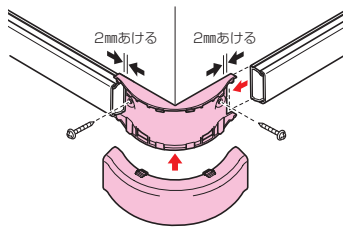

Eモール付属品 大曲ガリ

E
モール

屋外・屋内兼用

●ケーブルの曲げ半径30mmが確保されるので光ケーブルや同軸ケーブルの配管に最適です。

規格	寸法(mm)		
	B	L	H
S号	10.1	35.1	6.8
1号	19.4	60	11.5
2号	23.4	65	11.9
3号	29.2	72	16
4号	36.2	79	17.3

規格	品 番						入数	希望小売価格(税抜)
	茶	カベ白	グレー	チョコレート	ミルクホワイト	ブラック		
S号	EMML-SB	EMML-SW	—	—	EMML-SM	—	10	220
1号	—	EMML-1W	EMML-1G	EMML-1T	EMML-1M	EMML-1K	10	270
2号	—	EMML-2W	EMML-2G	EMML-2T	EMML-2M	EMML-2K	10	290
3号	—	EMML-3W	EMML-3G	EMML-3T	EMML-3M	EMML-3K	10	360
4号	—	EMML-4W	EMML-4G	EMML-4T	EMML-4M	EMML-4K	10	420

Eモール付属品 大出ズミ

E
モール

屋外・屋内兼用

●ケーブルの曲げ半径30mmが確保されるので光ケーブルや同軸ケーブルの配管に最適です。

規格	寸法(mm)		
	B	L	H
S号	10.1	47.5	7.2
1号	19.6	79	11.5
2号	23.6	80	11.9
3号	29.8	82.3	16.2
4号	36.2	83.2	17.3

規格	品 番						入数	希望小売価格(税抜)
	茶	カベ白	グレー	チョコレート	ミルクホワイト	ブラック		
S号	EMDL-SB	EMDL-SW	—	—	EMDL-SM	—	10	220
1号	—	EMDL-1W	EMDL-1G	EMDL-1T	EMDL-1M	EMDL-1K	10	270
2号	—	EMDL-2W	EMDL-2G	EMDL-2T	EMDL-2M	EMDL-2K	10	290
3号	—	EMDL-3W	EMDL-3G	EMDL-3T	EMDL-3M	EMDL-3K	10	360
4号	—	EMDL-4W	EMDL-4G	EMDL-4T	EMDL-4M	EMDL-4K	10	420