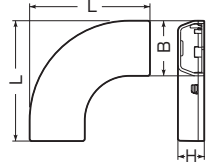

Eモール付属品 大曲ガリ

E
モール

屋外・屋内兼用

●ケーブルの曲げ半径30mmが確保されるので光ケーブルや同軸ケーブルの配管に最適です。

規格	寸法(mm)		
	B	L	H
S号	10.1	35.1	6.8
1号	19.4	60	11.5
2号	23.4	65	11.9
3号	29.2	72	16
4号	36.2	79	17.3

規格	品 番						入数	希望小売価格(税抜)
	茶	カベ白	グレー	チョコレート	ミルクホワイト	ブラック		
S号	EMML-SB	EMML-SW	—	—	EMML-SM	—	10	220
1号	—	EMML-1W	EMML-1G	EMML-1T	EMML-1M	EMML-1K	10	270
2号	—	EMML-2W	EMML-2G	EMML-2T	EMML-2M	EMML-2K	10	290
3号	—	EMML-3W	EMML-3G	EMML-3T	EMML-3M	EMML-3K	10	360
4号	—	EMML-4W	EMML-4G	EMML-4T	EMML-4M	EMML-4K	10	420

Eモール付属品 大出ズミ

E
モール

屋外・屋内兼用

●ケーブルの曲げ半径30mmが確保されるので光ケーブルや同軸ケーブルの配管に最適です。

規格	寸法(mm)		
	B	L	H
S号	10.1	47.5	7.2
1号	19.6	79	11.5
2号	23.6	80	11.9
3号	29.8	82.3	16.2
4号	36.2	83.2	17.3

規格	品 番						入数	希望小売価格(税抜)
	茶	カベ白	グレー	チョコレート	ミルクホワイト	ブラック		
S号	EMDL-SB	EMDL-SW	—	—	EMDL-SM	—	10	220
1号	—	EMDL-1W	EMDL-1G	EMDL-1T	EMDL-1M	EMDL-1K	10	270
2号	—	EMDL-2W	EMDL-2G	EMDL-2T	EMDL-2M	EMDL-2K	10	290
3号	—	EMDL-3W	EMDL-3G	EMDL-3T	EMDL-3M	EMDL-3K	10	360
4号	—	EMDL-4W	EMDL-4G	EMDL-4T	EMDL-4M	EMDL-4K	10	420