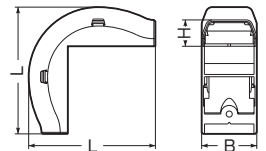

Eモール付属品 大曲ガリ

E
モール

屋外・屋内兼用

●ケーブルの曲げ半径30mmが確保されるので光ケーブルや同軸ケーブルの配管に最適です。

規格	寸法(mm)		
	B	L	H
S号	10.1	35.1	6.8
1号	19.4	60	11.5
2号	23.4	65	11.9
3号	29.2	72	16
4号	36.2	79	17.3

規格	品 番						入数	希望小売価格(税抜)
	茶	カベ白	グレー	チョコレート	ミルクホワイト	ブラック		
S号	EMML-SB	EMML-SW	—	—	EMML-SM	—	10	220
1号	—	EMML-1W	EMML-1G	EMML-1T	EMML-1M	EMML-1K	10	270
2号	—	EMML-2W	EMML-2G	EMML-2T	EMML-2M	EMML-2K	10	290
3号	—	EMML-3W	EMML-3G	EMML-3T	EMML-3M	EMML-3K	10	360
4号	—	EMML-4W	EMML-4G	EMML-4T	EMML-4M	EMML-4K	10	420

Eモール付属品 大出ズミ

E
モール

屋外・屋内兼用

●ケーブルの曲げ半径30mmが確保されるので光ケーブルや同軸ケーブルの配管に最適です。

規格	寸法(mm)		
	B	L	H
S号	10.1	47.5	7.2
1号	19.6	79	11.5
2号	23.6	80	11.9
3号	29.8	82.3	16.2
4号	36.2	83.2	17.3

規格	品 番						入数	希望小売価格(税抜)
	茶	カベ白	グレー	チョコレート	ミルクホワイト	ブラック		
S号	EMDL-SB	EMDL-SW	—	—	EMDL-SM	—	10	220
1号	—	EMDL-1W	EMDL-1G	EMDL-1T	EMDL-1M	EMDL-1K	10	270
2号	—	EMDL-2W	EMDL-2G	EMDL-2T	EMDL-2M	EMDL-2K	10	290
3号	—	EMDL-3W	EMDL-3G	EMDL-3T	EMDL-3M	EMDL-3K	10	360
4号	—	EMDL-4W	EMDL-4G	EMDL-4T	EMDL-4M	EMDL-4K	10	420