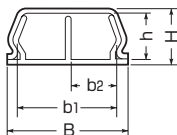

プラモール® (中仕切付)

カラー4色

全長(1m)

プラ
モール

中仕切付

※付属品用中仕切もあります。 → 911頁

色見本 → 904頁

- 中仕切付ですから、これ1本で弱電・強電を振り分けて配線できます。
- UR都市機構仕様(EF-116-1)

規格	B	H	b ₁	b ₂	h
3号	26	13	21.2	10	10.6
4号	32	15	26	12.3	12.2

規格	品番	色	適合(片側)	入数	最小入数	希望小売価格(税抜)
3号	PMLM-3J	ベージュ	<ul style="list-style-type: none"> ●φ8以下の通信線・ケーブル ●VVF (1.6×2C-1条) (2.0×2C-1条) ●LANケーブル (UTP0.5×4P-2条) ●同軸ケーブル (5C-FB-1条) 	50	10	600
	PMLM-3W	カベ白				
	PMLM-3M	ミルクホワイト				
	PMLM-3B	茶				
4号	PMLM-4J	ベージュ	<ul style="list-style-type: none"> ●φ11以下の通信線・ケーブル ●VVF (1.6×3C-1条) (2.0×3C-1条) ●LANケーブル (UTP0.5×4P-2条) ●同軸ケーブル (7C-FB-1条) ※EM-EEF 2.0×3Cは入りません。	20	5	840
	PMLM-4W	カベ白				
	PMLM-4M	ミルクホワイト				
	PMLM-4B	茶				

※LANケーブル(UTP0.5×4P)は外径6mm以下で算出してあります。
※ケーブル1種類のための収納です。 ※付属品を使用した場合の適合は多少異なります。

プラモール®S

カラー10色

全長(1m)

- 豊富なカラー(10色)が揃えてあります。
- テープ付は粘着テープがモール底面に予め貼り付けてあり、テープ貼り作業が不要です。
- 配線の引き出しに便利な折り取り溝付。

品番	色	適合	入数	最小入数	希望小売価格(税抜)
PMLS-0L	ライトブルー	<ul style="list-style-type: none"> ●φ6.5以下の通信線・ケーブル ●LANケーブル (UTP0.5×4P-1条) ●同軸ケーブル (3C-2V-1条) 	100	10	240
PMLS-0B	茶				
PMLS-0J	ベージュ				
PMLS-0W	カベ白				
PMLS-0C	クリーム				
PMLS-0G	グレー				
PMLS-0T	チョコレート				
PMLS-0M	ミルクホワイト				
PMLS-0K	ブラック				
PMLS-0LB	ライトブラウン				

色見本 → 904頁

■在庫問合せ品 ※LANケーブル(UTP0.5×4P)は外径6mm以下で算出してあります。
※ケーブル1種類のための収納です。