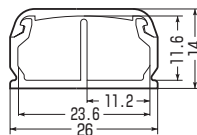

規格	品番	色	適合(片側)	入数	最小入数	希望小売価格(税別)
3号	EMLM-3J	ベージュ	●φ8以下の 通信線・ケーブル ●VVF (1.6×2C-1条) (2.0×2C-1条) ●LANケーブル (UTP 0.5×4P-2条) ●同軸ケーブル (5C-FB-1条)	50	10	780
	EMLM-3W	カベ白				
	EMLM-3M	ミルクホワイト				
	EMLM-3B	茶				

※LANケーブル(UTP0.5×4P)は外径6mm以下で算出しております。
※ケーブル1種類だけの収納です。 ※付属品を使用した場合は適合は多少異なります。