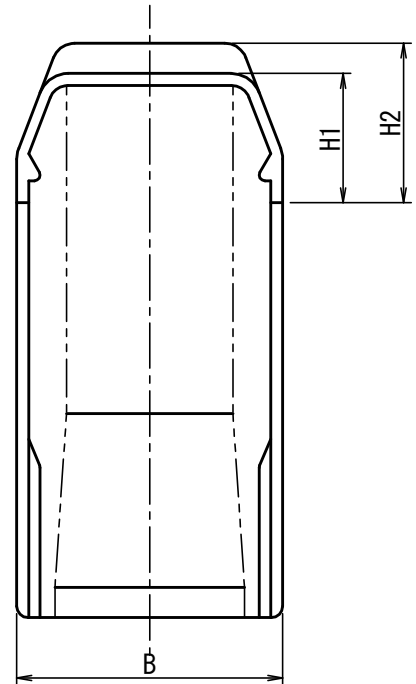

EMD-1, 2, 3

EMD-4

品番	L	B	H1	H2	色調(品番末尾に表示)
EMD-1	30.0	19.2	11.5	-	B:茶 J:ベージュ W:かべ白 G:グレー T:チョコレート M:ミルクホワイト K:ブラック
EMD-2	33.0	23.2	11.9	-	
EMD-3	39.0	28.8	15.9	-	
EMD-4	76.0	35.2	17.1	21.1	

注) サイズにより若干形状が異なる。

製品仕様図		
尺度	品	Eモール付属品 出ズミ
1/1	名	EMD-__
第三角法	図番	ML30871D 

1	AES			
符号	名称	材質	個数	備考

**未来工業株式会社**