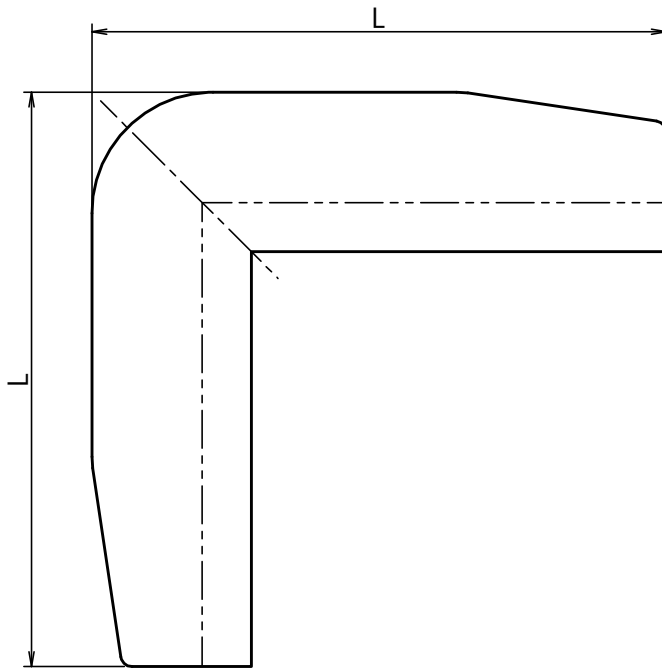

EMD-1, 2, 3

EMD-4

品番	L	B	H1	H2	色調(品番末尾に表示)
EMD-1	30.0	19.2	11.5	-	B:茶 J:ベージュ W:かべ白 G:グレー T:チョコレート M:ミルクホワイト K:ブラック
EMD-2	33.0	23.2	11.9	-	
EMD-3	39.0	28.8	15.9	-	
EMD-4	76.0	35.2	17.1	21.1	

注) サイズにより若干形状が異なる。

製品仕様図		
尺度	品	Eモール付属品 出ズミ
1/1	名	EMD-__
第三角法	図番	ML30871D 

1	AES			
符号	名称	材質	個数	備考

**未来工業株式会社**