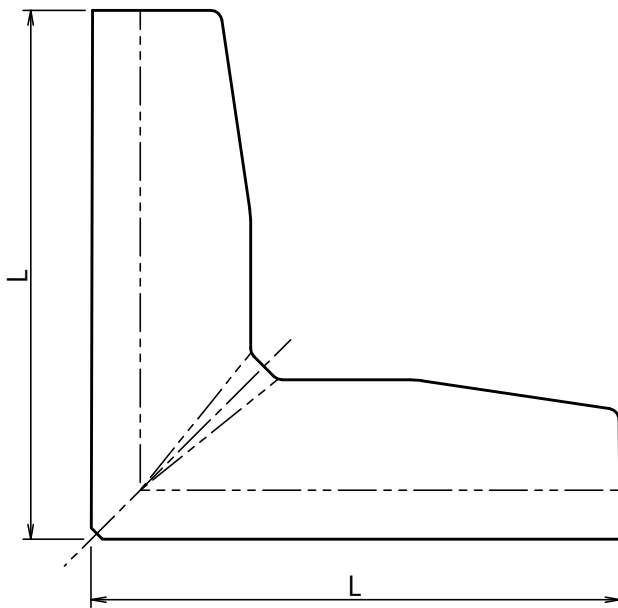

EMI-1, 2, 3

EMI-4

品番	L	B	H1	H2	色調(品番末尾に表示)
EMI-1	30.0	19.2	11.5	-	B:茶 J:ペーヅ W:かべ白 G:グレー T:チョコレート M:ミルクホワイト K:ブラック
EMI-2	33.0	23.2	11.9	-	
EMI-3	39.0	28.8	15.9	-	
EMI-4	70.0	35.2	17.1	21.1	

注) サイズにより若干形状が異なる。

製品仕様図		
尺度	品	Eモール付属品 入ズミ
1/1	名	EMI-__
第三角法	図番	ML30971D 

1	AES			
符号	名称	材質	個数	備考

**未来工業株式会社**