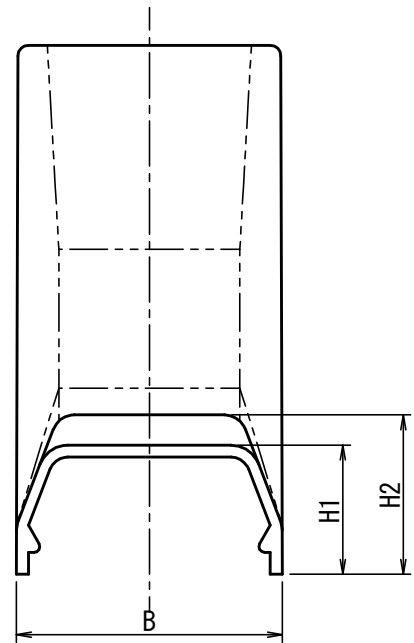

EMI-1, 2, 3

EMI-4

品番	L	B	H1	H2	色調(品番末尾に表示)
EMI-1	30.0	19.2	11.5	-	B:茶 J:ペーヅ W:かべ白 G:グレー T:チョコレート M:ミルクホワイト K:ブラック
EMI-2	33.0	23.2	11.9	-	
EMI-3	39.0	28.8	15.9	-	
EMI-4	70.0	35.2	17.1	21.1	

注) サイズにより若干形状が異なる。

製品仕様図		
尺度	品	Eモール付属品 入ズミ
1/1	名	EMI-__
第三角法	図番	ML30971D 

1	AES			
符号	名称	材質	個数	備考

**未来工業株式会社**