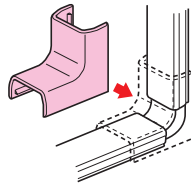

Eモール付属品 出ズミ

規格	寸法(mm)		
	B	L	H
1号	19.2	30	11.5
2号	23.2	33	11.9
3号	28.8	39	15.9
4号	35.2	76	21.1

規格	品 番							入数	希望小売価格(税抜)
	茶	ベージュ	カベ白	グレー	チョコレート	ミルクホワイト	ブラック		
1号	EMD-1B	EMD-1J	EMD-1W	EMD-1G	EMD-1T	EMD-1M	EMD-1K	10	210
2号	EMD-2B	EMD-2J	EMD-2W	EMD-2G	EMD-2T	EMD-2M	EMD-2K	10	230
3号	EMD-3B	EMD-3J	EMD-3W	EMD-3G	EMD-3T	EMD-3M	EMD-3K	10	270
4号	EMD-4B	EMD-4J	EMD-4W	EMD-4G	EMD-4T	EMD-4M	EMD-4K	5	360

Eモール付属品 入ズミ

規格	寸法(mm)		
	B	L	H
1号	19.2	30	11.5
2号	23.2	33	11.9
3号	28.8	39	15.9
4号	35.2	70	21.1

規格	品 番							入数	希望小売価格(税抜)
	茶	ベージュ	カベ白	グレー	チョコレート	ミルクホワイト	ブラック		
1号	EMI-1B	EMI-1J	EMI-1W	EMI-1G	EMI-1T	EMI-1M	EMI-1K	10	210
2号	EMI-2B	EMI-2J	EMI-2W	EMI-2G	EMI-2T	EMI-2M	EMI-2K	10	230
3号	EMI-3B	EMI-3J	EMI-3W	EMI-3G	EMI-3T	EMI-3M	EMI-3K	10	270
4号	EMI-4B	EMI-4J	EMI-4W	EMI-4G	EMI-4T	EMI-4M	EMI-4K	5	360

Eモール付属品 エンド

モールの蓋の上からはめ込みモールテープ又は接着剤で固定します。

規格	寸法(mm)		
	B	L	H
1号	19.2	40	11.5
2号	23.2	48	11.9
3号	28.8	57	15.9
4号	35.2	70	21.6

規格	品 番							入数	希望小売価格(税抜)
	茶	ベージュ	カベ白	グレー	チョコレート	ミルクホワイト	ブラック		
1号	EME-1B	EME-1J	EME-1W	EME-1G	EME-1T	EME-1M	EME-1K	10	210
2号	EME-2B	EME-2J	EME-2W	EME-2G	EME-2T	EME-2M	EME-2K	10	230
3号	EME-3B	EME-3J	EME-3W	EME-3G	EME-3T	EME-3M	EME-3K	10	270
4号	EME-4B	EME-4J	EME-4W	EME-4G	EME-4T	EME-4M	EME-4K	5	360