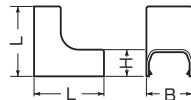

Eモール付属品 出ズミ

規格	寸法(mm)		
	B	L	H
1号	19.2	30	11.5
2号	23.2	33	11.9
3号	28.8	39	15.9
4号	35.2	76	21.1

規格	品 番							入数	希望小売価格(税抜)
	茶	ベージュ	カベ白	グレー	チョコレート	ミルクホワイト	ブラック		
1号	EMD-1B	EMD-1J	EMD-1W	EMD-1G	EMD-1T	EMD-1M	EMD-1K	10	210
2号	EMD-2B	EMD-2J	EMD-2W	EMD-2G	EMD-2T	EMD-2M	EMD-2K	10	230
3号	EMD-3B	EMD-3J	EMD-3W	EMD-3G	EMD-3T	EMD-3M	EMD-3K	10	270
4号	EMD-4B	EMD-4J	EMD-4W	EMD-4G	EMD-4T	EMD-4M	EMD-4K	5	360

Eモール付属品 入ズミ

規格	寸法(mm)		
	B	L	H
1号	19.2	30	11.5
2号	23.2	33	11.9
3号	28.8	39	15.9
4号	35.2	70	21.1

規格	品 番							入数	希望小売価格(税抜)
	茶	ベージュ	カベ白	グレー	チョコレート	ミルクホワイト	ブラック		
1号	EMI-1B	EMI-1J	EMI-1W	EMI-1G	EMI-1T	EMI-1M	EMI-1K	10	210
2号	EMI-2B	EMI-2J	EMI-2W	EMI-2G	EMI-2T	EMI-2M	EMI-2K	10	230
3号	EMI-3B	EMI-3J	EMI-3W	EMI-3G	EMI-3T	EMI-3M	EMI-3K	10	270
4号	EMI-4B	EMI-4J	EMI-4W	EMI-4G	EMI-4T	EMI-4M	EMI-4K	5	360

Eモール付属品 エンド

モールの蓋の上からはめ込みモールテープ又は接着剤で固定します。

規格	寸法(mm)		
	B	L	H
1号	19.2	40	11.5
2号	23.2	48	11.9
3号	28.8	57	15.9
4号	35.2	70	21.6

規格	品 番							入数	希望小売価格(税抜)
	茶	ベージュ	カベ白	グレー	チョコレート	ミルクホワイト	ブラック		
1号	EME-1B	EME-1J	EME-1W	EME-1G	EME-1T	EME-1M	EME-1K	10	210
2号	EME-2B	EME-2J	EME-2W	EME-2G	EME-2T	EME-2M	EME-2K	10	230
3号	EME-3B	EME-3J	EME-3W	EME-3G	EME-3T	EME-3M	EME-3K	10	270
4号	EME-4B	EME-4J	EME-4W	EME-4G	EME-4T	EME-4M	EME-4K	5	360