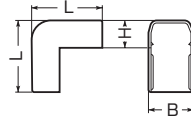

Eモール付属品 出ズミ

規格	寸法(mm)		
	B	L	H
1号	19.2	30	11.5
2号	23.2	33	11.9
3号	28.8	39	15.9
4号	35.2	76	21.1

規格	品 番							入数	希望小売価格(税抜)
	茶	ベージュ	カベ白	グレー	チョコレート	ミルクホワイト	ブラック		
1号	EMD-1B	EMD-1J	EMD-1W	EMD-1G	EMD-1T	EMD-1M	EMD-1K	10	210
2号	EMD-2B	EMD-2J	EMD-2W	EMD-2G	EMD-2T	EMD-2M	EMD-2K	10	230
3号	EMD-3B	EMD-3J	EMD-3W	EMD-3G	EMD-3T	EMD-3M	EMD-3K	10	270
4号	EMD-4B	EMD-4J	EMD-4W	EMD-4G	EMD-4T	EMD-4M	EMD-4K	5	360

Eモール付属品 入ズミ

規格	寸法(mm)		
	B	L	H
1号	19.2	30	11.5
2号	23.2	33	11.9
3号	28.8	39	15.9
4号	35.2	70	21.1

規格	品 番							入数	希望小売価格(税抜)
	茶	ベージュ	カベ白	グレー	チョコレート	ミルクホワイト	ブラック		
1号	EMI-1B	EMI-1J	EMI-1W	EMI-1G	EMI-1T	EMI-1M	EMI-1K	10	210
2号	EMI-2B	EMI-2J	EMI-2W	EMI-2G	EMI-2T	EMI-2M	EMI-2K	10	230
3号	EMI-3B	EMI-3J	EMI-3W	EMI-3G	EMI-3T	EMI-3M	EMI-3K	10	270
4号	EMI-4B	EMI-4J	EMI-4W	EMI-4G	EMI-4T	EMI-4M	EMI-4K	5	360

Eモール付属品 エンド

モールの蓋の上からはめ込みモールテープ又は接着剤で固定します。

規格	寸法(mm)		
	B	L	H
1号	19.2	40	11.5
2号	23.2	48	11.9
3号	28.8	57	15.9
4号	35.2	70	21.6

規格	品 番							入数	希望小売価格(税抜)
	茶	ベージュ	カベ白	グレー	チョコレート	ミルクホワイト	ブラック		
1号	EME-1B	EME-1J	EME-1W	EME-1G	EME-1T	EME-1M	EME-1K	10	210
2号	EME-2B	EME-2J	EME-2W	EME-2G	EME-2T	EME-2M	EME-2K	10	230
3号	EME-3B	EME-3J	EME-3W	EME-3G	EME-3T	EME-3M	EME-3K	10	270
4号	EME-4B	EME-4J	EME-4W	EME-4G	EME-4T	EME-4M	EME-4K	5	360