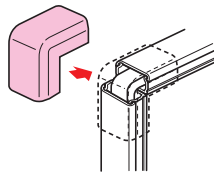

Eモール付属品 出ズミ

規格	寸法(mm)		
	B	L	H
1号	19.2	30	11.5
2号	23.2	33	11.9
3号	28.8	39	15.9
4号	35.2	76	21.1

規格	品 番							入数	希望小売価格(税抜)
	茶	ベージュ	カベ白	グレー	チョコレート	ミルクホワイト	ブラック		
1号	EMD-1B	EMD-1J	EMD-1W	EMD-1G	EMD-1T	EMD-1M	EMD-1K	10	210
2号	EMD-2B	EMD-2J	EMD-2W	EMD-2G	EMD-2T	EMD-2M	EMD-2K	10	230
3号	EMD-3B	EMD-3J	EMD-3W	EMD-3G	EMD-3T	EMD-3M	EMD-3K	10	270
4号	EMD-4B	EMD-4J	EMD-4W	EMD-4G	EMD-4T	EMD-4M	EMD-4K	5	360

Eモール付属品 入ズミ

規格	寸法(mm)		
	B	L	H
1号	19.2	30	11.5
2号	23.2	33	11.9
3号	28.8	39	15.9
4号	35.2	70	21.1

規格	品 番							入数	希望小売価格(税抜)
	茶	ベージュ	カベ白	グレー	チョコレート	ミルクホワイト	ブラック		
1号	EMI-1B	EMI-1J	EMI-1W	EMI-1G	EMI-1T	EMI-1M	EMI-1K	10	210
2号	EMI-2B	EMI-2J	EMI-2W	EMI-2G	EMI-2T	EMI-2M	EMI-2K	10	230
3号	EMI-3B	EMI-3J	EMI-3W	EMI-3G	EMI-3T	EMI-3M	EMI-3K	10	270
4号	EMI-4B	EMI-4J	EMI-4W	EMI-4G	EMI-4T	EMI-4M	EMI-4K	5	360

Eモール付属品 エンド

モールの蓋の上からはめ込みモールテープ又は接着剤で固定します。

規格	寸法(mm)		
	B	L	H
1号	19.2	40	11.5
2号	23.2	48	11.9
3号	28.8	57	15.9
4号	35.2	70	21.6

規格	品 番							入数	希望小売価格(税抜)
	茶	ベージュ	カベ白	グレー	チョコレート	ミルクホワイト	ブラック		
1号	EME-1B	EME-1J	EME-1W	EME-1G	EME-1T	EME-1M	EME-1K	10	210
2号	EME-2B	EME-2J	EME-2W	EME-2G	EME-2T	EME-2M	EME-2K	10	230
3号	EME-3B	EME-3J	EME-3W	EME-3G	EME-3T	EME-3M	EME-3K	10	270
4号	EME-4B	EME-4J	EME-4W	EME-4G	EME-4T	EME-4M	EME-4K	5	360