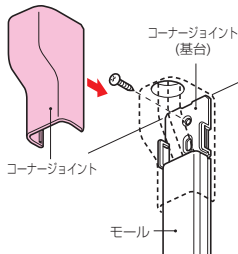

Eモール付属品 フリージョイント

E
モール

モールの蓋の上からはめ込み、モールテープ又は接着剤等で固定します。

規格	寸法(mm)		
	B	L	H
1号	22	165	13.1
2号	25.8	175	13.2
3号	30.6	180	17.7

規格	品 番					入数	希望小売価格(税抜)
	茶	ベージュ	カベ白	グレー	ミルクホワイト		
1号	EMF-1B	EMF-1J	EMF-1W	EMF-1G	EMF-1M	10	290
2号	EMF-2B	EMF-2J	EMF-2W	EMF-2G	EMF-2M	10	360
3号	EMF-3B	EMF-3J	EMF-3W	EMF-3G	EMF-3M	10	390

Eモール付属品 ストレート

E
モール

モールの蓋の上からはめ込み、モールテープ又は接着剤で固定します。

規格	寸法(mm)		
	B	L	H
1号	19.2	25	11.5
2号	23.2	30	11.9
3号	28.8	35	15.9
4号	35.2	60	21.6

規格	品 番							入数	希望小売価格(税抜)
	茶	ベージュ	カベ白	グレー	チョコレート	ミルクホワイト	ブラック		
1号	EMS-1B	EMS-1J	EMS-1W	EMS-1G	EMS-1T	EMS-1M	EMS-1K	10	210
2号	EMS-2B	EMS-2J	EMS-2W	EMS-2G	EMS-2T	EMS-2M	EMS-2K	10	230
3号	EMS-3B	EMS-3J	EMS-3W	EMS-3G	EMS-3T	EMS-3M	EMS-3K	10	270
4号	EMS-4B	EMS-4J	EMS-4W	EMS-4G	EMS-4T	EMS-4M	EMS-4K	5	360

Eモール付属品 コーナージョイント

E
モール

コーナージョイント (基台)
コーナージョイント
モール

*4号は基台無です。

規格	寸法(mm)			
	B	L	H	h
1号	19.2	45	21.5	11.5
2号	23.2	48	22.5	11.9
3号	28.8	60	30	15.9
4号	35.2	75	28	17.1

規格	品 番							入数	希望小売価格(税抜)
	茶	ベージュ	カベ白	グレー	チョコレート	ミルクホワイト	ブラック		
1号	EMC-1B	EMC-1J	EMC-1W	EMC-1G	EMC-1T	EMC-1M	EMC-1K	10	210
2号	EMC-2B	EMC-2J	EMC-2W	EMC-2G	EMC-2T	EMC-2M	EMC-2K	10	230
3号	EMC-3B	EMC-3J	EMC-3W	EMC-3G	EMC-3T	EMC-3M	EMC-3K	10	270
4号	EMC-4B	EMC-4J	EMC-4W	EMC-4G	EMC-4T	EMC-4M	EMC-4K	5	360