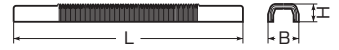

Eモール付属品 フリージョイント

E
モール

モールの蓋の上からはめ込み、モールテープ又は接着剤等で固定します。

規格	寸法(mm)		
	B	L	H
1号	22	165	13.1
2号	25.8	175	13.2
3号	30.6	180	17.7

規格	品 番					入数	希望小売価格(税抜)
	茶	ベージュ	カベ白	グレー	ミルクホワイト		
1号	EMF-1B	EMF-1J	EMF-1W	EMF-1G	EMF-1M	10	290
2号	EMF-2B	EMF-2J	EMF-2W	EMF-2G	EMF-2M	10	360
3号	EMF-3B	EMF-3J	EMF-3W	EMF-3G	EMF-3M	10	390

Eモール付属品 ストレート

E
モール

モールの蓋の上からはめ込み、モールテープ又は接着剤で固定します。

規格	寸法(mm)		
	B	L	H
1号	19.2	25	11.5
2号	23.2	30	11.9
3号	28.8	35	15.9
4号	35.2	60	21.6

規格	品 番							入数	希望小売価格(税抜)
	茶	ベージュ	カベ白	グレー	チョコレート	ミルクホワイト	ブラック		
1号	EMS-1B	EMS-1J	EMS-1W	EMS-1G	EMS-1T	EMS-1M	EMS-1K	10	210
2号	EMS-2B	EMS-2J	EMS-2W	EMS-2G	EMS-2T	EMS-2M	EMS-2K	10	230
3号	EMS-3B	EMS-3J	EMS-3W	EMS-3G	EMS-3T	EMS-3M	EMS-3K	10	270
4号	EMS-4B	EMS-4J	EMS-4W	EMS-4G	EMS-4T	EMS-4M	EMS-4K	5	360

Eモール付属品 コーナージョイント

E
モール

コーナージョイント (基台)
コーナージョイント
モール

*4号は基台無です。

規格	寸法(mm)			
	B	L	H	h
1号	19.2	45	21.5	11.5
2号	23.2	48	22.5	11.9
3号	28.8	60	30	15.9
4号	35.2	75	28	17.1

規格	品 番							入数	希望小売価格(税抜)
	茶	ベージュ	カベ白	グレー	チョコレート	ミルクホワイト	ブラック		
1号	EMC-1B	EMC-1J	EMC-1W	EMC-1G	EMC-1T	EMC-1M	EMC-1K	10	210
2号	EMC-2B	EMC-2J	EMC-2W	EMC-2G	EMC-2T	EMC-2M	EMC-2K	10	230
3号	EMC-3B	EMC-3J	EMC-3W	EMC-3G	EMC-3T	EMC-3M	EMC-3K	10	270
4号	EMC-4B	EMC-4J	EMC-4W	EMC-4G	EMC-4T	EMC-4M	EMC-4K	5	360