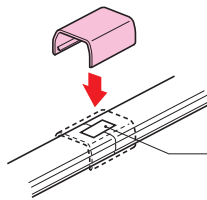

Eモール付属品 フリージョイント

E
モール

モールの蓋の上からはめ込み、モールテープ又は接着剤等で固定します。

規格	寸法(mm)		
	B	L	H
1号	22	165	13.1
2号	25.8	175	13.2
3号	30.6	180	17.7

規格	品 番					入数	希望小売価格(税抜)
	茶	ベージュ	カベ白	グレー	ミルクホワイト		
1号	EMF-1B	EMF-1J	EMF-1W	EMF-1G	EMF-1M	10	290
2号	EMF-2B	EMF-2J	EMF-2W	EMF-2G	EMF-2M	10	360
3号	EMF-3B	EMF-3J	EMF-3W	EMF-3G	EMF-3M	10	390

Eモール付属品 ストレート

E
モール

モールの蓋の上からはめ込み、モールテープ又は接着剤で固定します。

規格	寸法(mm)		
	B	L	H
1号	19.2	25	11.5
2号	23.2	30	11.9
3号	28.8	35	15.9
4号	35.2	60	21.6

規格	品 番							入数	希望小売価格(税抜)
	茶	ベージュ	カベ白	グレー	チョコレート	ミルクホワイト	ブラック		
1号	EMS-1B	EMS-1J	EMS-1W	EMS-1G	EMS-1T	EMS-1M	EMS-1K	10	210
2号	EMS-2B	EMS-2J	EMS-2W	EMS-2G	EMS-2T	EMS-2M	EMS-2K	10	230
3号	EMS-3B	EMS-3J	EMS-3W	EMS-3G	EMS-3T	EMS-3M	EMS-3K	10	270
4号	EMS-4B	EMS-4J	EMS-4W	EMS-4G	EMS-4T	EMS-4M	EMS-4K	5	360

Eモール付属品 コーナージョイント

E
モール

コーナージョイント (基台)
コーナージョイント
モール

*4号は基台無です。

規格	寸法(mm)			
	B	L	H	h
1号	19.2	45	21.5	11.5
2号	23.2	48	22.5	11.9
3号	28.8	60	30	15.9
4号	35.2	75	28	17.1

規格	品 番							入数	希望小売価格(税抜)
	茶	ベージュ	カベ白	グレー	チョコレート	ミルクホワイト	ブラック		
1号	EMC-1B	EMC-1J	EMC-1W	EMC-1G	EMC-1T	EMC-1M	EMC-1K	10	210
2号	EMC-2B	EMC-2J	EMC-2W	EMC-2G	EMC-2T	EMC-2M	EMC-2K	10	230
3号	EMC-3B	EMC-3J	EMC-3W	EMC-3G	EMC-3T	EMC-3M	EMC-3K	10	270
4号	EMC-4B	EMC-4J	EMC-4W	EMC-4G	EMC-4T	EMC-4M	EMC-4K	5	360