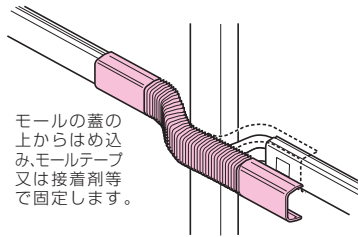

Eモール付属品 フリージョイント

E
モール

モールの蓋の上からはめ込み、モールテープ又は接着剤等で固定します。

規格	寸法(mm)		
	B	L	H
1号	22	165	13.1
2号	25.8	175	13.2
3号	30.6	180	17.7

規格	品 番					入数	希望小売価格(税抜)
	茶	ベージュ	カベ白	グレー	ミルクホワイト		
1号	EMF-1B	EMF-1J	EMF-1W	EMF-1G	EMF-1M	10	290
2号	EMF-2B	EMF-2J	EMF-2W	EMF-2G	EMF-2M	10	360
3号	EMF-3B	EMF-3J	EMF-3W	EMF-3G	EMF-3M	10	390

Eモール付属品 ストレート

E
モール

モールの蓋の上からはめ込み、モールテープ又は接着剤で固定します。

規格	寸法(mm)		
	B	L	H
1号	19.2	25	11.5
2号	23.2	30	11.9
3号	28.8	35	15.9
4号	35.2	60	21.6

規格	品 番							入数	希望小売価格(税抜)
	茶	ベージュ	カベ白	グレー	チョコレート	ミルクホワイト	ブラック		
1号	EMS-1B	EMS-1J	EMS-1W	EMS-1G	EMS-1T	EMS-1M	EMS-1K	10	210
2号	EMS-2B	EMS-2J	EMS-2W	EMS-2G	EMS-2T	EMS-2M	EMS-2K	10	230
3号	EMS-3B	EMS-3J	EMS-3W	EMS-3G	EMS-3T	EMS-3M	EMS-3K	10	270
4号	EMS-4B	EMS-4J	EMS-4W	EMS-4G	EMS-4T	EMS-4M	EMS-4K	5	360

Eモール付属品 コーナージョイント

E
モール

コーナージョイント (基台)
コーナージョイント
モール

*4号は基台無です。

規格	寸法(mm)			
	B	L	H	h
1号	19.2	45	21.5	11.5
2号	23.2	48	22.5	11.9
3号	28.8	60	30	15.9
4号	35.2	75	28	17.1

規格	品 番							入数	希望小売価格(税抜)
	茶	ベージュ	カベ白	グレー	チョコレート	ミルクホワイト	ブラック		
1号	EMC-1B	EMC-1J	EMC-1W	EMC-1G	EMC-1T	EMC-1M	EMC-1K	10	210
2号	EMC-2B	EMC-2J	EMC-2W	EMC-2G	EMC-2T	EMC-2M	EMC-2K	10	230
3号	EMC-3B	EMC-3J	EMC-3W	EMC-3G	EMC-3T	EMC-3M	EMC-3K	10	270
4号	EMC-4B	EMC-4J	EMC-4W	EMC-4G	EMC-4T	EMC-4M	EMC-4K	5	360