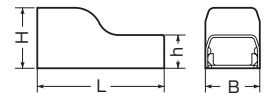

Eモール付属品 フリージョイント

E
モール

モールの蓋の上からはめ込み、モールテープ又は接着剤等で固定します。

規格	寸法(mm)		
	B	L	H
1号	22	165	13.1
2号	25.8	175	13.2
3号	30.6	180	17.7

規格	品 番					入数	希望小売価格(税抜)
	茶	ベージュ	カベ白	グレー	ミルクホワイト		
1号	EMF-1B	EMF-1J	EMF-1W	EMF-1G	EMF-1M	10	290
2号	EMF-2B	EMF-2J	EMF-2W	EMF-2G	EMF-2M	10	360
3号	EMF-3B	EMF-3J	EMF-3W	EMF-3G	EMF-3M	10	390

Eモール付属品 ストレート

E
モール

モールの蓋の上からはめ込み、モールテープ又は接着剤で固定します。

規格	寸法(mm)		
	B	L	H
1号	19.2	25	11.5
2号	23.2	30	11.9
3号	28.8	35	15.9
4号	35.2	60	21.6

規格	品 番							入数	希望小売価格(税抜)
	茶	ベージュ	カベ白	グレー	チョコレート	ミルクホワイト	ブラック		
1号	EMS-1B	EMS-1J	EMS-1W	EMS-1G	EMS-1T	EMS-1M	EMS-1K	10	210
2号	EMS-2B	EMS-2J	EMS-2W	EMS-2G	EMS-2T	EMS-2M	EMS-2K	10	230
3号	EMS-3B	EMS-3J	EMS-3W	EMS-3G	EMS-3T	EMS-3M	EMS-3K	10	270
4号	EMS-4B	EMS-4J	EMS-4W	EMS-4G	EMS-4T	EMS-4M	EMS-4K	5	360

Eモール付属品 コーナージョイント

E
モール

コーナージョイント (基台)
コーナージョイント
モール

*4号は基台無です。

規格	寸法(mm)			
	B	L	H	h
1号	19.2	45	21.5	11.5
2号	23.2	48	22.5	11.9
3号	28.8	60	30	15.9
4号	35.2	75	28	17.1

規格	品 番							入数	希望小売価格(税抜)
	茶	ベージュ	カベ白	グレー	チョコレート	ミルクホワイト	ブラック		
1号	EMC-1B	EMC-1J	EMC-1W	EMC-1G	EMC-1T	EMC-1M	EMC-1K	10	210
2号	EMC-2B	EMC-2J	EMC-2W	EMC-2G	EMC-2T	EMC-2M	EMC-2K	10	230
3号	EMC-3B	EMC-3J	EMC-3W	EMC-3G	EMC-3T	EMC-3M	EMC-3K	10	270
4号	EMC-4B	EMC-4J	EMC-4W	EMC-4G	EMC-4T	EMC-4M	EMC-4K	5	360