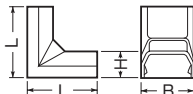

### プラモール付属品 入ズミ

規格	寸法(mm)		
	B	L	H
0号	14.8	25	7.5
1号	18	30	11.4
2号	23.2	31	11.7
3号	28.6	35	14.6
4号	35.2	70	21.1
5号	43.6	86	25.6

規格	品 番										入数	希望小売価格(税抜)
	ライトブルー	茶	ベージュ	カベ白	クリーム	グレー	チョコレート	ミルキーホワイト	ブラック	ライトブラウン		
0号	<b>MLI-0L</b>	<b>MLI-0B</b>	<b>MLI-0J</b>	<b>MLI-0W</b>	<b>MLI-0C</b>	<b>MLI-0G</b>	<b>MLI-0T</b>	<b>MLI-0M</b>	<b>MLI-0K</b>	<b>MLI-0LB</b>	10	130
1号	<b>MLI-1L</b>	<b>MLI-1B</b>	<b>MLI-1J</b>	<b>MLI-1W</b>	<b>MLI-1C</b>	<b>MLI-1G</b>	<b>MLI-1T</b>	<b>MLI-1M</b>	<b>MLI-1K</b>	<b>MLI-1LB</b>	10	160
2号	<b>MLI-2L</b>	<b>MLI-2B</b>	<b>MLI-2J</b>	<b>MLI-2W</b>	<b>MLI-2C</b>	<b>MLI-2G</b>	<b>MLI-2T</b>	<b>MLI-2M</b>	<b>MLI-2K</b>	<b>MLI-2LB</b>	10	180
3号	<b>MLI-3L</b>	<b>MLI-3B</b>	<b>MLI-3J</b>	<b>MLI-3W</b>	<b>MLI-3C</b>	<b>MLI-3G</b>	<b>MLI-3T</b>	<b>MLI-3M</b>	<b>MLI-3K</b>	<b>MLI-3LB</b>	10	210
4号	<b>MLI-4L</b>	<b>MLI-4B</b>	<b>MLI-4J</b>	<b>MLI-4W</b>	<b>MLI-4C</b>	<b>MLI-4G</b>	<b>MLI-4T</b>	<b>MLI-4M</b>	<b>MLI-4K</b>	<b>MLI-4LB</b>	5	250
5号	<b>MLI-5L</b>	<b>MLI-5B</b>	<b>MLI-5J</b>	<b>MLI-5W</b>	—	—	—	<b>MLI-5M</b>	—	—	5	390