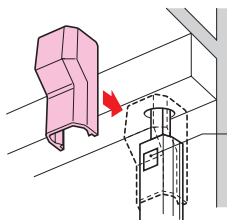

プラモール付属品 コーナージョイント

モールの蓋の上からはめ込みモールテープ又は接着剤で固定します。

規格	寸法(mm)			
	B	L	H	h
0号	15	35	12	7.5
1号	18	40	18	11.4
2号	23.2	54	23	11.7
3号	28.6	65	25	14.6
4号	35.2	75	28	17.1

規格	品 番										入数	希望小売価格(税抜)
	ライトブルー	茶	ベージュ	カベ白	クリーム	グレー	チョコレート	ミルキーホワイト	ブラック	ライトブラウン		
0号	MLC-0L	MLC-0B	MLC-0J	MLC-0W	MLC-0C	MLC-0G	MLC-0T	MLC-0M	MLC-0K	MLC-0LB	10	130
1号	MLC-1L	MLC-1B	MLC-1J	MLC-1W	MLC-1C	MLC-1G	MLC-1T	MLC-1M	MLC-1K	MLC-1LB	10	160
2号	MLC-2L	MLC-2B	MLC-2J	MLC-2W	MLC-2C	MLC-2G	MLC-2T	MLC-2M	MLC-2K	MLC-2LB	10	180
3号	MLC-3L	MLC-3B	MLC-3J	MLC-3W	MLC-3C	MLC-3G	MLC-3T	MLC-3M	MLC-3K	MLC-3LB	10	210
4号	MLC-4L	MLC-4B	MLC-4J	MLC-4W	MLC-4C	MLC-4G	MLC-4T	MLC-4M	MLC-4K	MLC-4LB	5	250

在庫問合せ品