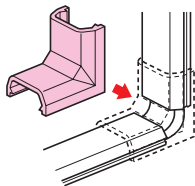

### プラモール付属品 入ズミ

規格	寸法(mm)		
	B	L	H
0号	14.8	25	7.5
1号	18	30	11.4
2号	23.2	31	11.7
3号	28.6	35	14.6
4号	35.2	70	21.1
5号	43.6	86	25.6

規格	品 番										入数	希望小売価格(税抜)
	ライトブルー	茶	ベージュ	カベ白	クリーム	グレー	チョコレート	ミルキーホワイト	ブラック	ライトブラウン		
0号	<b>MLI-0L</b>	<b>MLI-0B</b>	<b>MLI-0J</b>	<b>MLI-0W</b>	<b>MLI-0C</b>	<b>MLI-0G</b>	<b>MLI-0T</b>	<b>MLI-0M</b>	<b>MLI-0K</b>	<b>MLI-0LB</b>	10	130
1号	<b>MLI-1L</b>	<b>MLI-1B</b>	<b>MLI-1J</b>	<b>MLI-1W</b>	<b>MLI-1C</b>	<b>MLI-1G</b>	<b>MLI-1T</b>	<b>MLI-1M</b>	<b>MLI-1K</b>	<b>MLI-1LB</b>	10	160
2号	<b>MLI-2L</b>	<b>MLI-2B</b>	<b>MLI-2J</b>	<b>MLI-2W</b>	<b>MLI-2C</b>	<b>MLI-2G</b>	<b>MLI-2T</b>	<b>MLI-2M</b>	<b>MLI-2K</b>	<b>MLI-2LB</b>	10	180
3号	<b>MLI-3L</b>	<b>MLI-3B</b>	<b>MLI-3J</b>	<b>MLI-3W</b>	<b>MLI-3C</b>	<b>MLI-3G</b>	<b>MLI-3T</b>	<b>MLI-3M</b>	<b>MLI-3K</b>	<b>MLI-3LB</b>	10	210
4号	<b>MLI-4L</b>	<b>MLI-4B</b>	<b>MLI-4J</b>	<b>MLI-4W</b>	<b>MLI-4C</b>	<b>MLI-4G</b>	<b>MLI-4T</b>	<b>MLI-4M</b>	<b>MLI-4K</b>	<b>MLI-4LB</b>	5	250
5号	<b>MLI-5L</b>	<b>MLI-5B</b>	<b>MLI-5J</b>	<b>MLI-5W</b>	—	—	—	<b>MLI-5M</b>	—	—	5	390