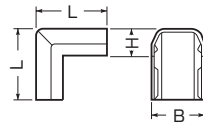

# カラー10色

- プラモールの蓋の上からかぶせるだけで取り付けられます。  
※ モールの蓋と基台をズラす必要がありません。
- プラモールに合わせた10色が揃えてあります。(一部商品を除く)  
色見本 → 904頁
- プラモール(中仕切付)に合わせ、中仕切が取り付けられます。 → 911頁

モールの蓋と基台のズラし不要！  
そのまま取り付けられます。

※0号の付属品は両面テープ付です。  
※4号、5号は写真と若干形状が異なります。

## プラモール付属品 曲ガリ

規格	寸法(mm)		
	B	L	H
0号	14.8	35	7.5
1号	18	45	11.4
2号	23.2	53	11.7
3号	28.6	60	14.6
4号	35.2	85	21.1
5号	43.6	100	25.6

規格	品番										入数	希望小売価格(税抜)
	ライトブルー	茶	ベージュ	カベ白	クリーム	グレー	チョコレート	ミルクホワイト	ブラック	ライトブラウン		
0号	MLM-0L	MLM-0B	MLM-0J	MLM-0W	MLM-0C	MLM-0G	MLM-0T	MLM-0M	MLM-0K	MLM-0LB	10	130
1号	MLM-1L	MLM-1B	MLM-1J	MLM-1W	MLM-1C	MLM-1G	MLM-1T	MLM-1M	MLM-1K	MLM-1LB	10	160
2号	MLM-2L	MLM-2B	MLM-2J	MLM-2W	MLM-2C	MLM-2G	MLM-2T	MLM-2M	MLM-2K	MLM-2LB	10	180
3号	MLM-3L	MLM-3B	MLM-3J	MLM-3W	MLM-3C	MLM-3G	MLM-3T	MLM-3M	MLM-3K	MLM-3LB	10	210
4号	MLM-4L	MLM-4B	MLM-4J	MLM-4W	MLM-4C	MLM-4G	MLM-4T	MLM-4M	MLM-4K	MLM-4LB	5	250
5号	MLM-5L	MLM-5B	MLM-5J	MLM-5W	—	—	—	MLM-5M	—	—	5	390

## プラモール付属品 出ズミ

規格	寸法(mm)		
	B	L	H
0号	14.8	25	7.5
1号	18	30	11.4
2号	23.2	31	11.7
3号	28.6	35	14.6
4号	35.2	76	21.1
5号	43.6	85	25.6

規格	品番										入数	希望小売価格(税抜)
	ライトブルー	茶	ベージュ	カベ白	クリーム	グレー	チョコレート	ミルクホワイト	ブラック	ライトブラウン		
0号	MLD-0L	MLD-0B	MLD-0J	MLD-0W	MLD-0C	MLD-0G	MLD-0T	MLD-0M	MLD-0K	MLD-0LB	10	130
1号	MLD-1L	MLD-1B	MLD-1J	MLD-1W	MLD-1C	MLD-1G	MLD-1T	MLD-1M	MLD-1K	MLD-1LB	10	160
2号	MLD-2L	MLD-2B	MLD-2J	MLD-2W	MLD-2C	MLD-2G	MLD-2T	MLD-2M	MLD-2K	MLD-2LB	10	180
3号	MLD-3L	MLD-3B	MLD-3J	MLD-3W	MLD-3C	MLD-3G	MLD-3T	MLD-3M	MLD-3K	MLD-3LB	10	210
4号	MLD-4L	MLD-4B	MLD-4J	MLD-4W	MLD-4C	MLD-4G	MLD-4T	MLD-4M	MLD-4K	MLD-4LB	5	250
5号	MLD-5L	MLD-5B	MLD-5J	MLD-5W	—	—	—	MLD-5M	—	—	5	390