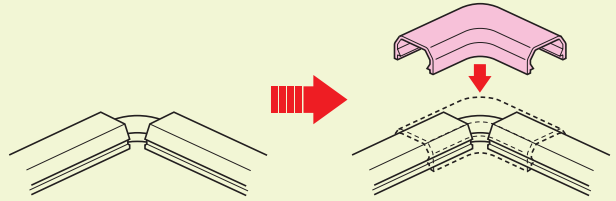

# カラー10色

- プラモールの蓋の上からかぶせるだけで取り付けられます。  
※ モールの蓋と基台をズラす必要がありません。
- プラモールに合わせた10色が揃えてあります。(一部商品を除く)  
色見本 → 904頁
- プラモール(中仕切付)に合わせ、中仕切が取り付けられます。 → 911頁

モールの蓋と基台のズラし不要！  
そのまま取り付けられます。

※0号の付属品は両面テープ付です。  
※4号、5号は写真と若干形状が異なります。

## プラモール付属品 曲ガリ

規格	寸法(mm)		
	B	L	H
0号	14.8	35	7.5
1号	18	45	11.4
2号	23.2	53	11.7
3号	28.6	60	14.6
4号	35.2	85	21.1
5号	43.6	100	25.6

規格	品番										入数	希望小売価格(税抜)
	ライトブルー	茶	ベージュ	カベ白	クリーム	グレー	チョコレート	ミルクホワイト	ブラック	ライトブラウン		
0号	MLM-0L	MLM-0B	MLM-0J	MLM-0W	MLM-0C	MLM-0G	MLM-0T	MLM-0M	MLM-0K	MLM-0LB	10	130
1号	MLM-1L	MLM-1B	MLM-1J	MLM-1W	MLM-1C	MLM-1G	MLM-1T	MLM-1M	MLM-1K	MLM-1LB	10	160
2号	MLM-2L	MLM-2B	MLM-2J	MLM-2W	MLM-2C	MLM-2G	MLM-2T	MLM-2M	MLM-2K	MLM-2LB	10	180
3号	MLM-3L	MLM-3B	MLM-3J	MLM-3W	MLM-3C	MLM-3G	MLM-3T	MLM-3M	MLM-3K	MLM-3LB	10	210
4号	MLM-4L	MLM-4B	MLM-4J	MLM-4W	MLM-4C	MLM-4G	MLM-4T	MLM-4M	MLM-4K	MLM-4LB	5	250
5号	MLM-5L	MLM-5B	MLM-5J	MLM-5W	—	—	—	MLM-5M	—	—	5	390

## プラモール付属品 出ズミ

規格	寸法(mm)		
	B	L	H
0号	14.8	25	7.5
1号	18	30	11.4
2号	23.2	31	11.7
3号	28.6	35	14.6
4号	35.2	76	21.1
5号	43.6	85	25.6

規格	品番										入数	希望小売価格(税抜)
	ライトブルー	茶	ベージュ	カベ白	クリーム	グレー	チョコレート	ミルクホワイト	ブラック	ライトブラウン		
0号	MLD-0L	MLD-0B	MLD-0J	MLD-0W	MLD-0C	MLD-0G	MLD-0T	MLD-0M	MLD-0K	MLD-0LB	10	130
1号	MLD-1L	MLD-1B	MLD-1J	MLD-1W	MLD-1C	MLD-1G	MLD-1T	MLD-1M	MLD-1K	MLD-1LB	10	160
2号	MLD-2L	MLD-2B	MLD-2J	MLD-2W	MLD-2C	MLD-2G	MLD-2T	MLD-2M	MLD-2K	MLD-2LB	10	180
3号	MLD-3L	MLD-3B	MLD-3J	MLD-3W	MLD-3C	MLD-3G	MLD-3T	MLD-3M	MLD-3K	MLD-3LB	10	210
4号	MLD-4L	MLD-4B	MLD-4J	MLD-4W	MLD-4C	MLD-4G	MLD-4T	MLD-4M	MLD-4K	MLD-4LB	5	250
5号	MLD-5L	MLD-5B	MLD-5J	MLD-5W	—	—	—	MLD-5M	—	—	5	390