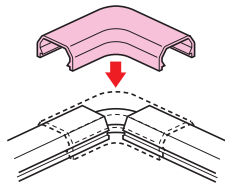

# カラー10色

- プラモールの蓋の上からかぶせるだけで取り付けられます。  
※ モールの蓋と基台をズラす必要がありません。
- プラモールに合わせた10色が揃えてあります。(一部商品を除く)  
色見本 → 904頁
- プラモール(中仕切付)に合わせ、中仕切が取り付けられます。 → 911頁

モールの蓋と基台のズラし不要！  
そのまま取り付けられます。

※0号の付属品は両面テープ付です。  
※4号、5号は写真と若干形状が異なります。

## プラモール付属品 曲ガリ

規格	寸法(mm)		
	B	L	H
0号	14.8	35	7.5
1号	18	45	11.4
2号	23.2	53	11.7
3号	28.6	60	14.6
4号	35.2	85	21.1
5号	43.6	100	25.6

規格	品番										入数	希望小売価格(税抜)
	ライトブルー	茶	ベージュ	カベ白	クリーム	グレー	チョコレート	ミルクホワイト	ブラック	ライトブラウン		
0号	MLM-0L	MLM-0B	MLM-0J	MLM-0W	MLM-0C	MLM-0G	MLM-0T	MLM-0M	MLM-0K	MLM-0LB	10	130
1号	MLM-1L	MLM-1B	MLM-1J	MLM-1W	MLM-1C	MLM-1G	MLM-1T	MLM-1M	MLM-1K	MLM-1LB	10	160
2号	MLM-2L	MLM-2B	MLM-2J	MLM-2W	MLM-2C	MLM-2G	MLM-2T	MLM-2M	MLM-2K	MLM-2LB	10	180
3号	MLM-3L	MLM-3B	MLM-3J	MLM-3W	MLM-3C	MLM-3G	MLM-3T	MLM-3M	MLM-3K	MLM-3LB	10	210
4号	MLM-4L	MLM-4B	MLM-4J	MLM-4W	MLM-4C	MLM-4G	MLM-4T	MLM-4M	MLM-4K	MLM-4LB	5	250
5号	MLM-5L	MLM-5B	MLM-5J	MLM-5W	—	—	—	MLM-5M	—	—	5	390

## プラモール付属品 出ズミ

規格	寸法(mm)		
	B	L	H
0号	14.8	25	7.5
1号	18	30	11.4
2号	23.2	31	11.7
3号	28.6	35	14.6
4号	35.2	76	21.1
5号	43.6	85	25.6

規格	品番										入数	希望小売価格(税抜)
	ライトブルー	茶	ベージュ	カベ白	クリーム	グレー	チョコレート	ミルクホワイト	ブラック	ライトブラウン		
0号	MLD-0L	MLD-0B	MLD-0J	MLD-0W	MLD-0C	MLD-0G	MLD-0T	MLD-0M	MLD-0K	MLD-0LB	10	130
1号	MLD-1L	MLD-1B	MLD-1J	MLD-1W	MLD-1C	MLD-1G	MLD-1T	MLD-1M	MLD-1K	MLD-1LB	10	160
2号	MLD-2L	MLD-2B	MLD-2J	MLD-2W	MLD-2C	MLD-2G	MLD-2T	MLD-2M	MLD-2K	MLD-2LB	10	180
3号	MLD-3L	MLD-3B	MLD-3J	MLD-3W	MLD-3C	MLD-3G	MLD-3T	MLD-3M	MLD-3K	MLD-3LB	10	210
4号	MLD-4L	MLD-4B	MLD-4J	MLD-4W	MLD-4C	MLD-4G	MLD-4T	MLD-4M	MLD-4K	MLD-4LB	5	250
5号	MLD-5L	MLD-5B	MLD-5J	MLD-5W	—	—	—	MLD-5M	—	—	5	390