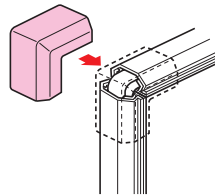

# カラー10色

- プラモールの蓋の上からかぶせるだけで取り付けられます。  
※ モールの蓋と基台をズラす必要がありません。
- プラモールに合わせた10色が揃えてあります。(一部商品を除く)  
色見本 → 904頁
- プラモール(中仕切付)に合わせ、中仕切が取り付けられます。 → 911頁

モールの蓋と基台のズラし不要！  
そのまま取り付けられます。

※0号の付属品は両面テープ付です。  
※4号、5号は写真と若干形状が異なります。

## プラモール付属品 曲ガリ

規格	寸法(mm)		
	B	L	H
0号	14.8	35	7.5
1号	18	45	11.4
2号	23.2	53	11.7
3号	28.6	60	14.6
4号	35.2	85	21.1
5号	43.6	100	25.6

規格	品番										入数	希望小売価格(税抜)
	ライトブルー	茶	ベージュ	カベ白	クリーム	グレー	チョコレート	ミルクホワイト	ブラック	ライトブラウン		
0号	MLM-0L	MLM-0B	MLM-0J	MLM-0W	MLM-0C	MLM-0G	MLM-0T	MLM-0M	MLM-0K	MLM-0LB	10	130
1号	MLM-1L	MLM-1B	MLM-1J	MLM-1W	MLM-1C	MLM-1G	MLM-1T	MLM-1M	MLM-1K	MLM-1LB	10	160
2号	MLM-2L	MLM-2B	MLM-2J	MLM-2W	MLM-2C	MLM-2G	MLM-2T	MLM-2M	MLM-2K	MLM-2LB	10	180
3号	MLM-3L	MLM-3B	MLM-3J	MLM-3W	MLM-3C	MLM-3G	MLM-3T	MLM-3M	MLM-3K	MLM-3LB	10	210
4号	MLM-4L	MLM-4B	MLM-4J	MLM-4W	MLM-4C	MLM-4G	MLM-4T	MLM-4M	MLM-4K	MLM-4LB	5	250
5号	MLM-5L	MLM-5B	MLM-5J	MLM-5W	—	—	—	MLM-5M	—	—	5	390

## プラモール付属品 出ズミ

規格	寸法(mm)		
	B	L	H
0号	14.8	25	7.5
1号	18	30	11.4
2号	23.2	31	11.7
3号	28.6	35	14.6
4号	35.2	76	21.1
5号	43.6	85	25.6

規格	品番										入数	希望小売価格(税抜)
	ライトブルー	茶	ベージュ	カベ白	クリーム	グレー	チョコレート	ミルクホワイト	ブラック	ライトブラウン		
0号	MLD-0L	MLD-0B	MLD-0J	MLD-0W	MLD-0C	MLD-0G	MLD-0T	MLD-0M	MLD-0K	MLD-0LB	10	130
1号	MLD-1L	MLD-1B	MLD-1J	MLD-1W	MLD-1C	MLD-1G	MLD-1T	MLD-1M	MLD-1K	MLD-1LB	10	160
2号	MLD-2L	MLD-2B	MLD-2J	MLD-2W	MLD-2C	MLD-2G	MLD-2T	MLD-2M	MLD-2K	MLD-2LB	10	180
3号	MLD-3L	MLD-3B	MLD-3J	MLD-3W	MLD-3C	MLD-3G	MLD-3T	MLD-3M	MLD-3K	MLD-3LB	10	210
4号	MLD-4L	MLD-4B	MLD-4J	MLD-4W	MLD-4C	MLD-4G	MLD-4T	MLD-4M	MLD-4K	MLD-4LB	5	250
5号	MLD-5L	MLD-5B	MLD-5J	MLD-5W	—	—	—	MLD-5M	—	—	5	390