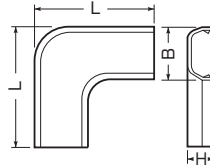

# カラー10色

- プラモールの蓋の上からかぶせるだけで取り付けられます。  
※ モールの蓋と基台をズラす必要がありません。
- プラモールに合わせた10色が揃えてあります。(一部商品を除く)  
色見本 → 904頁
- プラモール(中仕切付)に合わせ、中仕切が取り付けられます。 → 911頁

モールの蓋と基台のズラし不要！  
そのまま取り付けられます。

※0号の付属品は両面テープ付です。  
※4号、5号は写真と若干形状が異なります。

## プラモール付属品 曲ガリ

規格	寸法(mm)		
	B	L	H
0号	14.8	35	7.5
1号	18	45	11.4
2号	23.2	53	11.7
3号	28.6	60	14.6
4号	35.2	85	21.1
5号	43.6	100	25.6

規格	品番										入数	希望小売価格(税抜)
	ライトブルー	茶	ベージュ	カベ白	クリーム	グレー	チョコレート	ミルクホワイト	ブラック	ライトブラウン		
0号	MLM-0L	MLM-0B	MLM-0J	MLM-0W	MLM-0C	MLM-0G	MLM-0T	MLM-0M	MLM-0K	MLM-0LB	10	130
1号	MLM-1L	MLM-1B	MLM-1J	MLM-1W	MLM-1C	MLM-1G	MLM-1T	MLM-1M	MLM-1K	MLM-1LB	10	160
2号	MLM-2L	MLM-2B	MLM-2J	MLM-2W	MLM-2C	MLM-2G	MLM-2T	MLM-2M	MLM-2K	MLM-2LB	10	180
3号	MLM-3L	MLM-3B	MLM-3J	MLM-3W	MLM-3C	MLM-3G	MLM-3T	MLM-3M	MLM-3K	MLM-3LB	10	210
4号	MLM-4L	MLM-4B	MLM-4J	MLM-4W	MLM-4C	MLM-4G	MLM-4T	MLM-4M	MLM-4K	MLM-4LB	5	250
5号	MLM-5L	MLM-5B	MLM-5J	MLM-5W	—	—	—	MLM-5M	—	—	5	390

## プラモール付属品 出ズミ

規格	寸法(mm)		
	B	L	H
0号	14.8	25	7.5
1号	18	30	11.4
2号	23.2	31	11.7
3号	28.6	35	14.6
4号	35.2	76	21.1
5号	43.6	85	25.6

規格	品番										入数	希望小売価格(税抜)
	ライトブルー	茶	ベージュ	カベ白	クリーム	グレー	チョコレート	ミルクホワイト	ブラック	ライトブラウン		
0号	MLD-0L	MLD-0B	MLD-0J	MLD-0W	MLD-0C	MLD-0G	MLD-0T	MLD-0M	MLD-0K	MLD-0LB	10	130
1号	MLD-1L	MLD-1B	MLD-1J	MLD-1W	MLD-1C	MLD-1G	MLD-1T	MLD-1M	MLD-1K	MLD-1LB	10	160
2号	MLD-2L	MLD-2B	MLD-2J	MLD-2W	MLD-2C	MLD-2G	MLD-2T	MLD-2M	MLD-2K	MLD-2LB	10	180
3号	MLD-3L	MLD-3B	MLD-3J	MLD-3W	MLD-3C	MLD-3G	MLD-3T	MLD-3M	MLD-3K	MLD-3LB	10	210
4号	MLD-4L	MLD-4B	MLD-4J	MLD-4W	MLD-4C	MLD-4G	MLD-4T	MLD-4M	MLD-4K	MLD-4LB	5	250
5号	MLD-5L	MLD-5B	MLD-5J	MLD-5W	—	—	—	MLD-5M	—	—	5	390