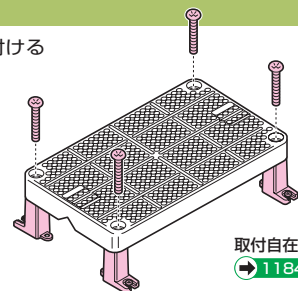

DINレール

アルミ製

■長穴タイプ

※()内寸法はDRA-100Aです。

■短穴タイプ

- DIN規格35mm幅の機器取り付け用レールです。
- 機器が任意の位置に取り付けられ、取り外しも容易です。
- 金ノコで必要な長さに切断して使用できます。

■長穴タイプ

品番	L	入数	希望小売価格(税抜)
DRA-014A	140	40	オープン価格
DRA-021A	210	30	オープン価格
DRA-028A	280	20	オープン価格
DRA-035A	350	15	オープン価格
DRA-042A	420	15	オープン価格
DRA-049A	490	15	オープン価格
DRA-100A	1000	10	オープン価格

■短穴タイプ

品番	L	入数	希望小売価格(税抜)
DRA-010B	100	40	オープン価格
DRA-020B	200	30	オープン価格
DRA-030B	300	20	オープン価格
DRA-040B	400	15	オープン価格
DRA-050B	500	15	オープン価格
DRA-100B	1000	10	オープン価格

DINレール用 保護キャップ

軟質塩化ビニル製

- DINレールの端末保護に使用します。

品番	適合	入数	希望小売価格(税抜)
DRA-C	DINレール	10	360

ボードスペーサー

(4個1組)

- ボックス内に機器等を2段に取り付ける場合に使用する自在板等の足に。
- ボックス内の省スペース化に最適です。

取付自在板は、
▶1184頁

品番	適用	入数	希望小売価格(税抜)
WBA-35	自在板・木板等	1組	250