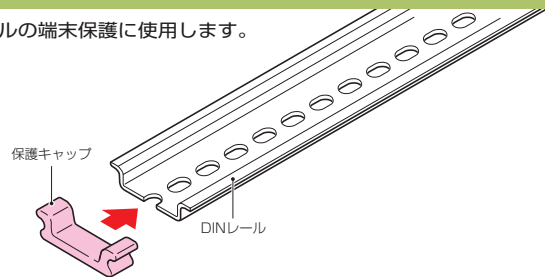

DINレール

アルミ製

■長穴タイプ

※()内寸法はDRA-100Aです。

■短穴タイプ

- DIN規格35mm幅の機器取り付け用レールです。
- 機器が任意の位置に取り付けられ、取り外しも容易です。
- 金ノコで必要な長さに切断して使用できます。

■長穴タイプ

品番	L	入数	希望小売価格(税抜)
DRA-014A	140	40	オープン価格
DRA-021A	210	30	オープン価格
DRA-028A	280	20	オープン価格
DRA-035A	350	15	オープン価格
DRA-042A	420	15	オープン価格
DRA-049A	490	15	オープン価格
DRA-100A	1000	10	オープン価格

■短穴タイプ

品番	L	入数	希望小売価格(税抜)
DRA-010B	100	40	オープン価格
DRA-020B	200	30	オープン価格
DRA-030B	300	20	オープン価格
DRA-040B	400	15	オープン価格
DRA-050B	500	15	オープン価格
DRA-100B	1000	10	オープン価格

DINレール用 保護キャップ

軟質塩化ビニル製

- DINレールの端末保護に使用します。

品番	適合	入数	希望小売価格(税抜)
DRA-C	DINレール	10	360

ボードスペーサー

(4個1組)

- ボックス内に機器等を2段に取り付ける場合に使用する自在板等の足に。
- ボックス内の省スペース化に最適です。

取付自在板は、
▶1184頁

品番	適用	入数	希望小売価格(税抜)
WBA-35	自在板・木板等	1組	250