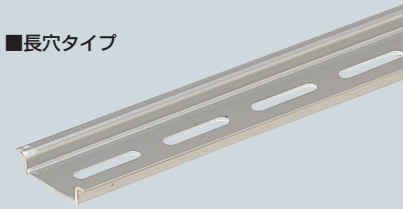

DINレール

アルミ製

■長穴タイプ

※()内寸法はDRA-100Aです。

■短穴タイプ

- DIN規格35mm幅の機器取り付け用レールです。
- 機器が任意の位置に取り付けられ、取り外しも容易です。
- 金ノコで必要な長さに切断して使用できます。

■長穴タイプ

品番	L	入数	希望小売価格(税抜)
DRA-014A	140	40	オープン価格
DRA-021A	210	30	オープン価格
DRA-028A	280	20	オープン価格
DRA-035A	350	15	オープン価格
DRA-042A	420	15	オープン価格
DRA-049A	490	15	オープン価格
DRA-100A	1000	10	オープン価格

■短穴タイプ

品番	L	入数	希望小売価格(税抜)
DRA-010B	100	40	オープン価格
DRA-020B	200	30	オープン価格
DRA-030B	300	20	オープン価格
DRA-040B	400	15	オープン価格
DRA-050B	500	15	オープン価格
DRA-100B	1000	10	オープン価格

DINレール用 保護キャップ

軟質塩化ビニル製

- DINレールの端末保護に使用します。

品番	適合	入数	希望小売価格(税抜)
DRA-C	DINレール	10	360

ボードスペーサー

(4個1組)

- ボックス内に機器等を2段に取り付ける場合に使用する自在板等の足に。
- ボックス内の省スペース化に最適です。

取付自在板は、
▶1184頁

品番	適用	入数	希望小売価格(税抜)
WBA-35	自在板・木板等	1組	250