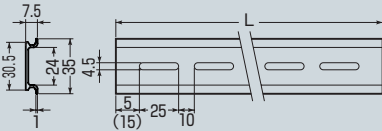

DINレール

アルミ製

■長穴タイプ

※()内寸法はDRA-100Aです。

■短穴タイプ

- DIN規格35mm幅の機器取り付け用レールです。
- 機器が任意の位置に取り付けられ、取り外しも容易です。
- 金ノコで必要な長さに切断して使用できます。

■長穴タイプ

品番	L	入数	希望小売価格(税抜)
DRA-014A	140	40	オープン価格
DRA-021A	210	30	オープン価格
DRA-028A	280	20	オープン価格
DRA-035A	350	15	オープン価格
DRA-042A	420	15	オープン価格
DRA-049A	490	15	オープン価格
DRA-100A	1000	10	オープン価格

■短穴タイプ

品番	L	入数	希望小売価格(税抜)
DRA-010B	100	40	オープン価格
DRA-020B	200	30	オープン価格
DRA-030B	300	20	オープン価格
DRA-040B	400	15	オープン価格
DRA-050B	500	15	オープン価格
DRA-100B	1000	10	オープン価格

DINレール用 保護キャップ

軟質塩化ビニル製

- DINレールの端末保護に使用します。