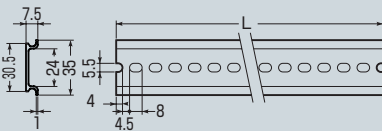

DINレール

アルミ製

■長穴タイプ

※()内寸法はDRA-100Aです。

■短穴タイプ

- DIN規格35mm幅の機器取り付け用レールです。
- 機器が任意の位置に取り付けられ、取り外しも容易です。
- 金ノコで必要な長さに切断して使用できます。

■長穴タイプ

品番	L	入数	希望小売価格(税抜)
DRA-014A	140	40	オープン価格
DRA-021A	210	30	オープン価格
DRA-028A	280	20	オープン価格
DRA-035A	350	15	オープン価格
DRA-042A	420	15	オープン価格
DRA-049A	490	15	オープン価格
DRA-100A	1000	10	オープン価格

■短穴タイプ

品番	L	入数	希望小売価格(税抜)
DRA-010B	100	40	オープン価格
DRA-020B	200	30	オープン価格
DRA-030B	300	20	オープン価格
DRA-040B	400	15	オープン価格
DRA-050B	500	15	オープン価格
DRA-100B	1000	10	オープン価格

DINレール用 保護キャップ

軟質塩化ビニル製

- DINレールの端末保護に使用します。