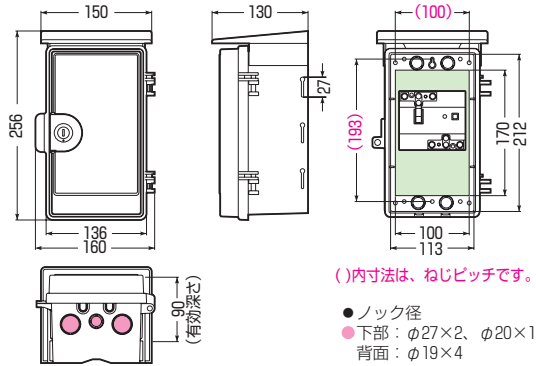

屋根付<ヨコ型>

WB-12AKJ

鍵付
(キーNo.200)

木板ベース付

屋根は本体上からも
脱着できます。
※施工後の屋根脱着が可能です。

木板は正面から脱着できます。

屋根付<タテ型>

品番	色	取付スペース ELB	ボックス外形寸法(mm) (屋根・突起部等含む)			有深	効 さ	製 品 重 量(g)	バンド 通し穴	入数	最小入数	希望小売価格(税抜)
			タテ	ヨコ	フカサ							
WB-1AKJ	ベージュ	3P 30AF×1	256	160	130	90	680	有(側面)	10	1		3,440
WB-1AKM	ミルクキーホワイト											
WB-2AKJ	ベージュ	3P 60AF×1	295	196	150	100	1010	有(側面)	10	1		4,810
WB-2AKM	ミルクキーホワイト											
WB-3AKJ	ベージュ	3P100AF×1	377	235	180	120	1600	有(側面)	5	1		6,420
WB-3AKM	ミルクキーホワイト											

屋根付<ヨコ型>

品番	色	取付スペース ELB	ボックス外形寸法(mm) (屋根・突起部等含む)			有深	効 さ	製 品 重 量(g)	バンド 通し穴	入数	最小入数	希望小売価格(税抜)
			タテ	ヨコ	フカサ							
WB-12AKJ	ベージュ	3P 60AF×2	302	332	150	106	1510	有	5	1		7,720
WB-12AKM	ミルクキーホワイト											

■WB-1AK□ ●木板ベース付●バンド通し穴：側面

■WB-2AK□ ●木板ベース付●バンド通し穴：側面

■WB-3AK□ ●木板ベース付●バンド通し穴：側面

■WB-12AK□ ●木板ベース付●バンド通し穴：裏面(幅25mm)