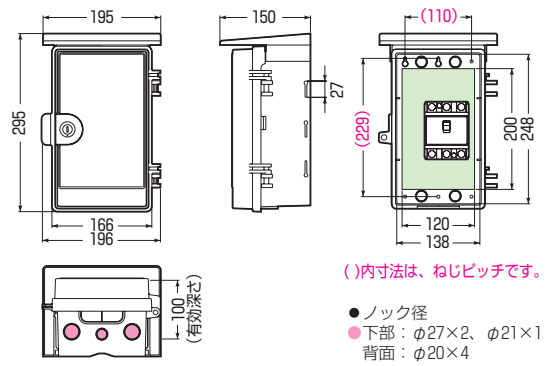

屋根付<ヨコ型>

WB-12AKJ

鍵付
(キーNo.200)

木板ベース付

屋根は本体上からも
脱着できます。
※施工後の屋根脱着が可能です。

木板は正面から脱着できます。

屋根付<タテ型>

品番	色	取付スペース ELB	ボックス外形寸法(mm) (屋根・突起部等含む)			有深	効 さ	製 品 重 量(g)	バンド 通し穴	入数	最小入数	希望小売価格(税抜)
			タテ	ヨコ	フカサ							
WB-1AKJ	ベージュ	3P 30AF×1	256	160	130	90	680	有(側面)	10	1		3,440
WB-1AKM	ミルクキーホワイト											
WB-2AKJ	ベージュ	3P 60AF×1	295	196	150	100	1010	有(側面)	10	1		4,810
WB-2AKM	ミルクキーホワイト											
WB-3AKJ	ベージュ	3P100AF×1	377	235	180	120	1600	有(側面)	5	1		6,420
WB-3AKM	ミルクキーホワイト											

屋根付<ヨコ型>

品番	色	取付スペース ELB	ボックス外形寸法(mm) (屋根・突起部等含む)			有深	効 さ	製 品 重 量(g)	バンド 通し穴	入数	最小入数	希望小売価格(税抜)
			タテ	ヨコ	フカサ							
WB-12AKJ	ベージュ	3P 60AF×2	302	332	150	106	1510	有	5	1		7,720
WB-12AKM	ミルクキーホワイト											

■WB-1AK□ ●木板ベース付●バンド通し穴：側面

■WB-2AK□ ●木板ベース付●バンド通し穴：側面

■WB-3AK□ ●木板ベース付●バンド通し穴：側面

■WB-12AK□ ●木板ベース付●バンド通し穴：裏面(幅25mm)