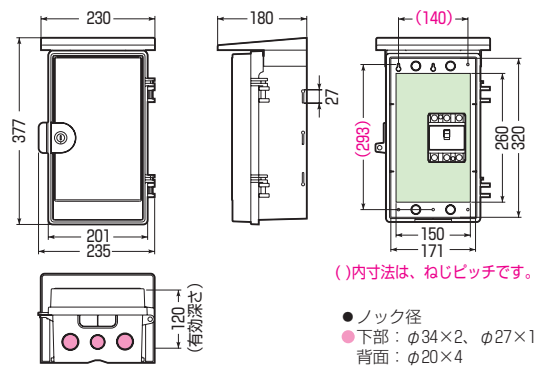

屋根付<ヨコ型>

WB-12AKJ

鍵付
(キーNo.200)

木板ベース付

屋根は本体上からも
脱着できます。
※施工後の屋根脱着が可能です。

木板は正面から脱着できます。

屋根付<タテ型>

品番	色	取付スペース ELB	ボックス外形寸法(mm) (屋根・突起部等含む)			有深	効 さ	製 品 重 量(g)	バンド 通し穴	入数	最小入数	希望小売価格(税抜)
			タテ	ヨコ	フカサ							
WB-1AKJ	ベージュ	3P 30AF×1	256	160	130	90	680	有(側面)	10	1		3,440
WB-1AKM	ミルクキーホワイト											
WB-2AKJ	ベージュ	3P 60AF×1	295	196	150	100	1010	有(側面)	10	1		4,810
WB-2AKM	ミルクキーホワイト											
WB-3AKJ	ベージュ	3P100AF×1	377	235	180	120	1600	有(側面)	5	1		6,420
WB-3AKM	ミルクキーホワイト											

屋根付<ヨコ型>

品番	色	取付スペース ELB	ボックス外形寸法(mm) (屋根・突起部等含む)			有深	効 さ	製 品 重 量(g)	バンド 通し穴	入数	最小入数	希望小売価格(税抜)
			タテ	ヨコ	フカサ							
WB-12AKJ	ベージュ	3P 60AF×2	302	332	150	106	1510	有	5	1		7,720
WB-12AKM	ミルクキーホワイト											

■WB-1AK□ ●木板ベース付●バンド通し穴：側面

■WB-2AK□ ●木板ベース付●バンド通し穴：側面

■WB-3AK□ ●木板ベース付●バンド通し穴：側面

■WB-12AK□ ●木板ベース付●バンド通し穴：裏面(幅25mm)