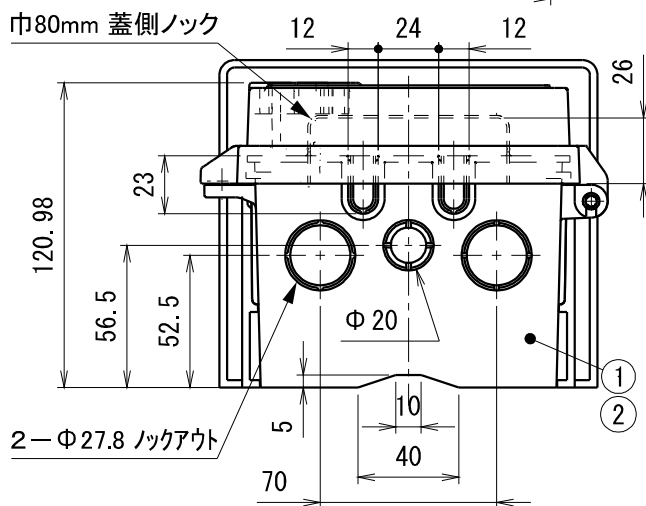

品番	色	備考
WB-1AKJ	ベージュ	-
WB-1AKM	ミッキーホワイト	-

※ 鍵1本付属 M200

符号	名称	材質	個数	備考
9	屋根	ABS	1	-
8	Oリング	NBR	1	-
7	鍵ユニット	真鍮・ABS	1	-
6	Pタイトねじ	SUS	2	4×12
5	ボード用固定金具	SPHC	2	亜鉛メッキ
4	ボード	ベニヤ	1	170×100×15
3	蓋	ABS	1	-
2	受け部	ABS	1	基台に接着
1	基台	ABS	1	-

製品仕様図

尺度	品名	ウオルボックス(鍵付)
		WB-1AK ()
第三角法	図番	WB23271A3

未来工業株式会社