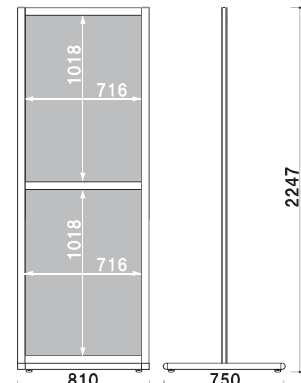

面板サイズ ■ B2 (W515 × H728mm)
 ※ご注文時にカラーをご指定ください。

SPX-821 (シルバー / ブラック) パネル付 組立 両面 屋内

重量 ■ 16.3kg 082

面板サイズ ■ B2 (W515 × H728mm)
 ※ご注文時にカラーをご指定ください。

SPX-822 (シルバー / ブラック) パネル付 組立 両面 屋内

重量 ■ 20.5kg 093

面板サイズ ■ A1 (W594 × H841mm)
 ※ご注文時にカラーをご指定ください。

SPX-811 (シルバー / ブラック) パネル付 組立 両面 屋内

重量 ■ 18.6kg 092

面板サイズ ■ A1 (W594 × H841mm)
 ※ご注文時にカラーをご指定ください。

SPX-812 (シルバー / ブラック) パネル付 組立 両面 屋内

重量 ■ 24.6kg 112

面板サイズ ■ B1 (W728 × H1030mm)
 ※ご注文時にカラーをご指定ください。

SPX-851 (シルバー / ブラック) パネル付 組立 両面 屋内

重量 ■ 21.7kg 102

面板サイズ ■ B1 (W728 × H1030mm)
 ※ご注文時にカラーをご指定ください。

SPX-852 (シルバー / ブラック) パネル付 組立 両面 屋内

重量 ■ 35.1kg 176