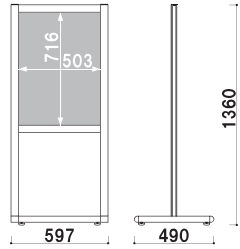

ポスター

❗ キャスター仕様で移動を楽にしたい・・・

オプション

4X-C008 / 4X-C008N
(ストッパー付) / (ストッパー無し)

000

1台につき4個必要です。
※通常はアジャスター仕様になります。
(P.414 掲載)

共通スペック

本体 ■ アルミ押型材
 ベース ■ (フレーム) アルミ押型材 (コーナー) アルミダイキャスト
 面板部 ■ ペット透明 1.0mm × 2 枚 + スチレンボード 3.5mm × 1 枚

面板サイズ ■ B2 (W515 × H728mm)
 ※ご注文時にカラーをご指定ください。

SPX-821 (シルバー / ブラック) パネル付 組立 両面 屋内

重量 ■ 16.3kg 082

面板サイズ ■ B2 (W515 × H728mm)
 ※ご注文時にカラーをご指定ください。

SPX-822 (シルバー / ブラック) パネル付 組立 両面 屋内

重量 ■ 20.5kg 093

面板サイズ ■ A1 (W594 × H841mm)
 ※ご注文時にカラーをご指定ください。

SPX-811 (シルバー / ブラック) パネル付 組立 両面 屋内

重量 ■ 18.6kg 092

面板サイズ ■ A1 (W594 × H841mm)
 ※ご注文時にカラーをご指定ください。

SPX-812 (シルバー / ブラック) パネル付 組立 両面 屋内

重量 ■ 24.6kg 112

面板サイズ ■ B1 (W728 × H1030mm)
 ※ご注文時にカラーをご指定ください。

SPX-851 (シルバー / ブラック) パネル付 組立 両面 屋内

重量 ■ 21.7kg 102

面板サイズ ■ B1 (W728 × H1030mm)
 ※ご注文時にカラーをご指定ください。

SPX-852 (シルバー / ブラック) パネル付 組立 両面 屋内

重量 ■ 35.1kg 176