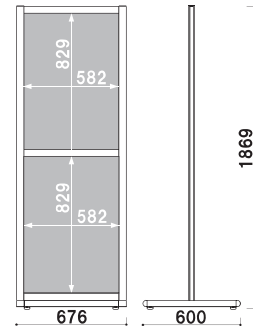

ポスター

❗ キャスター仕様で移動を楽にしたい・・・

オプション

4X-C008 / 4X-C008N
(ストッパー付) / (ストッパー無し)

000

1台につき4個必要です。
※通常はアジャスター仕様になります。
(P.414 掲載)

共通スペック

本体 ■ アルミ押型材
 ベース ■ (フレーム) アルミ押型材 (コーナー) アルミダイキャスト
 面板部 ■ ペット透明 1.0mm × 2 枚 + スチレンボード 3.5mm × 1 枚

面板サイズ ■ B2 (W515 × H728mm)
 ※ご注文時にカラーをご指定ください。

SPX-821 (シルバー / ブラック) パネル付 組立 両面 屋内

重量 ■ 16.3kg 082

面板サイズ ■ B2 (W515 × H728mm)
 ※ご注文時にカラーをご指定ください。

SPX-822 (シルバー / ブラック) パネル付 組立 両面 屋内

重量 ■ 20.5kg 093

面板サイズ ■ A1 (W594 × H841mm)
 ※ご注文時にカラーをご指定ください。

SPX-811 (シルバー / ブラック) パネル付 組立 両面 屋内

重量 ■ 18.6kg 092

面板サイズ ■ A1 (W594 × H841mm)
 ※ご注文時にカラーをご指定ください。

SPX-812 (シルバー / ブラック) パネル付 組立 両面 屋内

重量 ■ 24.6kg 112

面板サイズ ■ B1 (W728 × H1030mm)
 ※ご注文時にカラーをご指定ください。

SPX-851 (シルバー / ブラック) パネル付 組立 両面 屋内

重量 ■ 21.7kg 102

面板サイズ ■ B1 (W728 × H1030mm)
 ※ご注文時にカラーをご指定ください。

SPX-852 (シルバー / ブラック) パネル付 組立 両面 屋内

重量 ■ 35.1kg 176