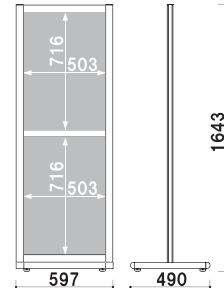

ポスター

❗ キャスター仕様で移動を楽にしたい・・・

オプション

4X-C008 / 4X-C008N
(ストッパー付) / (ストッパー無し)

000

1台につき4個必要です。
※通常はアジャスター仕様になります。
(P.414 掲載)

共通スペック

本体 ■ アルミ押型材
 ベース ■ (フレーム) アルミ押型材 (コーナー) アルミダイキャスト
 面板部 ■ ペット透明 1.0mm × 2 枚 + スチレンボード 3.5mm × 1 枚

面板サイズ ■ B2 (W515 × H728mm)
 ※ご注文時にカラーをご指定ください。

SPX-821 (シルバー / ブラック) パネル付 組立 両面 屋内

重量 ■ 16.3kg 082

面板サイズ ■ B2 (W515 × H728mm)
 ※ご注文時にカラーをご指定ください。

SPX-822 (シルバー / ブラック) パネル付 組立 両面 屋内

重量 ■ 20.5kg 093

面板サイズ ■ A1 (W594 × H841mm)
 ※ご注文時にカラーをご指定ください。

SPX-811 (シルバー / ブラック) パネル付 組立 両面 屋内

重量 ■ 18.6kg 092

面板サイズ ■ A1 (W594 × H841mm)
 ※ご注文時にカラーをご指定ください。

SPX-812 (シルバー / ブラック) パネル付 組立 両面 屋内

重量 ■ 24.6kg 112

面板サイズ ■ B1 (W728 × H1030mm)
 ※ご注文時にカラーをご指定ください。

SPX-851 (シルバー / ブラック) パネル付 組立 両面 屋内

重量 ■ 21.7kg 102

面板サイズ ■ B1 (W728 × H1030mm)
 ※ご注文時にカラーをご指定ください。

SPX-852 (シルバー / ブラック) パネル付 組立 両面 屋内

重量 ■ 35.1kg 176