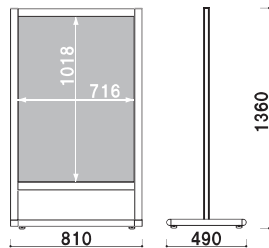

面板サイズ ■ B2 (W515 × H728mm)
 ※ご注文時にカラーをご指定ください。

SPX-821 (シルバー / ブラック) パネル付 組立 両面 屋内

重量 ■ 16.3kg 082

面板サイズ ■ B2 (W515 × H728mm)
 ※ご注文時にカラーをご指定ください。

SPX-822 (シルバー / ブラック) パネル付 組立 両面 屋内

重量 ■ 20.5kg 093

面板サイズ ■ A1 (W594 × H841mm)
 ※ご注文時にカラーをご指定ください。

SPX-811 (シルバー / ブラック) パネル付 組立 両面 屋内

重量 ■ 18.6kg 092

面板サイズ ■ A1 (W594 × H841mm)
 ※ご注文時にカラーをご指定ください。

SPX-812 (シルバー / ブラック) パネル付 組立 両面 屋内

重量 ■ 24.6kg 112

面板サイズ ■ B1 (W728 × H1030mm)
 ※ご注文時にカラーをご指定ください。

SPX-851 (シルバー / ブラック) パネル付 組立 両面 屋内

重量 ■ 21.7kg 102

面板サイズ ■ B1 (W728 × H1030mm)
 ※ご注文時にカラーをご指定ください。

SPX-852 (シルバー / ブラック) パネル付 組立 両面 屋内

重量 ■ 35.1kg 176