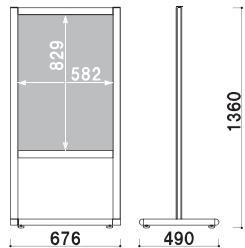

ポスター

❗ キャスター仕様で移動を楽にしたい・・・

オプション

4X-C008 / 4X-C008N
(ストッパー付) / (ストッパー無し)

000

1台につき4個必要です。
※通常はアジャスター仕様になります。
(P.414 掲載)

共通スペック

本体 ■ アルミ押型材
 ベース ■ (フレーム) アルミ押型材 (コーナー) アルミダイキャスト
 面板部 ■ ペット透明 1.0mm × 2 枚 + スチレンボード 3.5mm × 1 枚

面板サイズ ■ B2 (W515 × H728mm)
 ※ご注文時にカラーをご指定ください。

SPX-821 (シルバー / ブラック) パネル付 組立 両面 屋内

重量 ■ 16.3kg 082

面板サイズ ■ B2 (W515 × H728mm)
 ※ご注文時にカラーをご指定ください。

SPX-822 (シルバー / ブラック) パネル付 組立 両面 屋内

重量 ■ 20.5kg 093

面板サイズ ■ A1 (W594 × H841mm)
 ※ご注文時にカラーをご指定ください。

SPX-811 (シルバー / ブラック) パネル付 組立 両面 屋内

重量 ■ 18.6kg 092

面板サイズ ■ A1 (W594 × H841mm)
 ※ご注文時にカラーをご指定ください。

SPX-812 (シルバー / ブラック) パネル付 組立 両面 屋内

重量 ■ 24.6kg 112

面板サイズ ■ B1 (W728 × H1030mm)
 ※ご注文時にカラーをご指定ください。

SPX-851 (シルバー / ブラック) パネル付 組立 両面 屋内

重量 ■ 21.7kg 102

面板サイズ ■ B1 (W728 × H1030mm)
 ※ご注文時にカラーをご指定ください。

SPX-852 (シルバー / ブラック) パネル付 組立 両面 屋内

重量 ■ 35.1kg 176