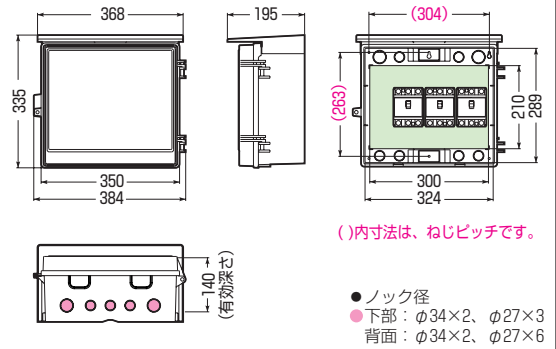

■WB-13A□ ●木板ベース付●バンド通し穴：裏面(幅25mm)