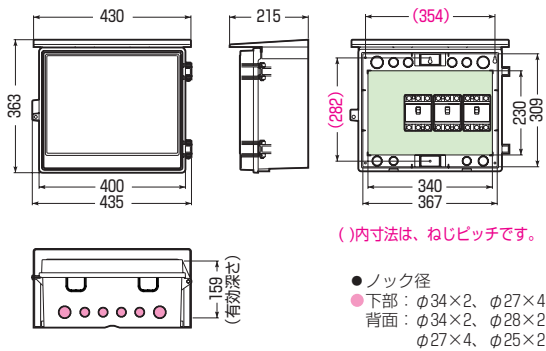

■WB-14A□ ●木板ベース付●バンド通し穴：裏面(幅25mm)