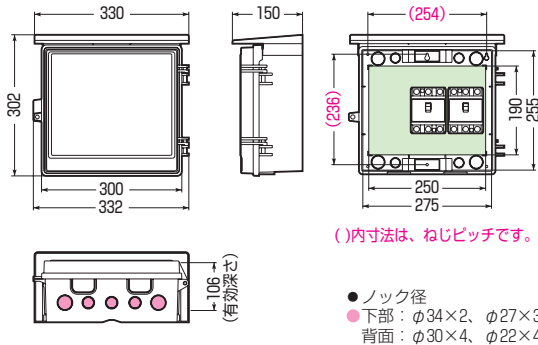

■WB-12A□ ●木板ベース付●バンド通し穴：裏面(幅25mm)