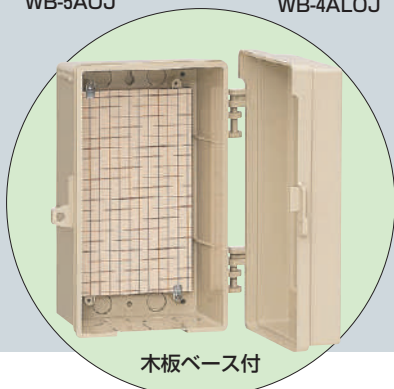

ウォルボックス® (プラスチック製防雨ボックス)

キャビネット工業会規格 CA200 IPX3

屋根無(タテ型)

**A** シンプルなデザイン  
豊富なカラー&  
バリエーション  
**タイプ**

WB-5A0J

WB-4ALOJ

WB-4A0J

WB-3A0J

WB-2A0J

WB-1A0J

木板ベース付

- 扉は、本体と分離できます。
- 木板は正面から脱着できます。  
(WB-4ALO型は除く)

※扉のみのご注文も承ります。

色見本 [1090頁](#)

屋根無(タテ型)

品番	色	取付スペース	ボックス外形寸法(mm) (屋根・突起部等含む)			有深	効 ざ	製 品 重 量(g)	バンド 通し穴	入数	最小入数	希望小売価格(税抜)
		ELB	タテ	ヨコ	フカサ							
WB-1A0J	ベージュ	3P 30AF×1	236	160	120	90	540	有(側面)	10	1	1,400	
WB-1A0M	ミルクィーホワイト											
WB-1A0T	チョコレート											
WB-1A0LB	ライトブラウン											
WB-1A0G	グレー											
WB-1A0DG	ダークグレー											
WB-1A0K	ブラック											
WB-2A0J	ベージュ	3P 60AF×1	274	195	130	100	830	有(側面)	10	1	2,520	
WB-2A0M	ミルクィーホワイト											
WB-2A0T	チョコレート											
WB-2A0LB	ライトブラウン											
WB-2A0G	グレー											
WB-2A0DG	ダークグレー											
WB-2A0K	ブラック											
WB-3A0J	ベージュ	3P100AF×1	350	235	150	120	1320	有(側面)	5	1	4,000	
WB-3A0M	ミルクィーホワイト											
WB-3A0T	チョコレート											
WB-3A0LB	ライトブラウン											
WB-3A0G	グレー											
WB-3A0DG	ダークグレー											
WB-3A0K	ブラック											
WB-4A0J	ベージュ	3P100AF×1	410	265	167	140	1580	有	5	1	6,200	
WB-4A0M	ミルクィーホワイト											
WB-4A0K	ブラック											
WB-4ALOJ	ベージュ	3P150AF×1	496	335	181	148	2600	有	1	1	9,920	
WB-4ALOM	ミルクィーホワイト											
WB-5A0J	ベージュ	3P150AF×2	560	412	198	146	4710	無	1	1	20,000	
WB-5A0M	ミルクィーホワイト											

●取付スペースは参考容量ですので、機器寸法をご確認ください。

■WB-1A0□ ●木板ベース付●バンド通し穴：側面

■WB-2A0□ ●木板ベース付●バンド通し穴：側面

■WB-3A0□ ●木板ベース付●バンド通し穴：側面

■WB-4A0□ ●木板ベース付●バンド通し穴：裏面(幅25mm)

■WB-4ALO□ ●木板ベース付●バンド通し穴：裏面(幅25mm)

■WB-5A0□ ●木板ベース付