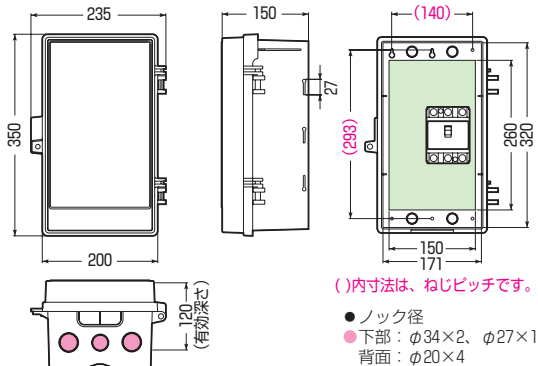

WB-2A0J

WB-1A0J

木板ベース付

- 扉は、本体と分離できます。
- 木板は正面から脱着できます。  
(WB-4ALO型は除く)

※扉のみのご注文も承ります。

色見本 [1090頁](#)

屋根無(タテ型)

品番	色	取付スペース	ボックス外形寸法(mm) (屋根・突起部等含む)			有深	効 ざ	製 品 重 量(g)	バンド 通し穴	入数	最小入数	希望小売価格(税抜)
		ELB	タテ	ヨコ	フカサ							
WB-1A0J	ベージュ	3P 30AF×1	236	160	120	90	540	有(側面)	10	1	1,400	
WB-1A0M	ミルクィーホワイト											
WB-1A0T	チョコレート											
WB-1A0LB	ライトブラウン											
WB-1A0G	グレー											
WB-1A0DG	ダークグレー											
WB-1A0K	ブラック											
WB-2A0J	ベージュ	3P 60AF×1	274	195	130	100	830	有(側面)	10	1	2,520	
WB-2A0M	ミルクィーホワイト											
WB-2A0T	チョコレート											
WB-2A0LB	ライトブラウン											
WB-2A0G	グレー											
WB-2A0DG	ダークグレー											
WB-2A0K	ブラック											
WB-3A0J	ベージュ	3P100AF×1	350	235	150	120	1320	有(側面)	5	1	4,000	
WB-3A0M	ミルクィーホワイト											
WB-3A0T	チョコレート											
WB-3A0LB	ライトブラウン											
WB-3A0G	グレー											
WB-3A0DG	ダークグレー											
WB-3A0K	ブラック											
WB-4A0J	ベージュ	3P100AF×1	410	265	167	140	1580	有	5	1	6,200	
WB-4A0M	ミルクィーホワイト											
WB-4A0K	ブラック											
WB-4ALOJ	ベージュ	3P150AF×1	496	335	181	148	2600	有	1	1	9,920	
WB-4ALOM	ミルクィーホワイト											
WB-5A0J	ベージュ	3P150AF×2	560	412	198	146	4710	無	1	1	20,000	
WB-5A0M	ミルクィーホワイト											

●取付スペースは参考容量ですので、機器寸法をご確認ください。

■WB-1A0□ ●木板ベース付●バンド通し穴：側面

■WB-2A0□ ●木板ベース付●バンド通し穴：側面

■WB-3A0□ ●木板ベース付●バンド通し穴：側面

■WB-4A0□ ●木板ベース付●バンド通し穴：裏面(幅25mm)

■WB-4ALO□ ●木板ベース付●バンド通し穴：裏面(幅25mm)

■WB-5A0□ ●木板ベース付