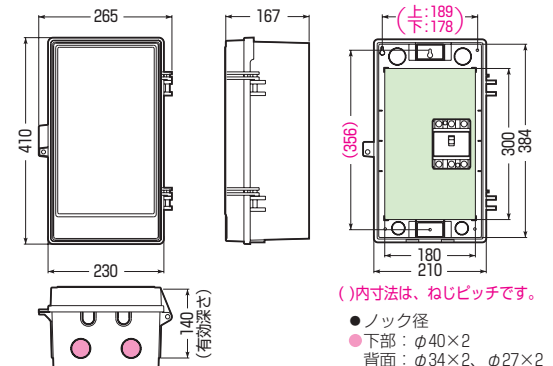

WB-2A0J

WB-1A0J

木板ベース付

- 扉は、本体と分離できます。
- 木板は正面から脱着できます。  
(WB-4ALO型は除く)

※扉のみのご注文も承ります。

色見本 [1090頁](#)

屋根無(タテ型)

品番	色	取付スペース	ボックス外形寸法(mm) (屋根・突起部等含む)			有深	効 ざ	製 品 重 量(g)	バンド 通し穴	入数	最小入数	希望小売価格(税抜)
		ELB	タテ	ヨコ	フカサ							
WB-1A0J	ベージュ	3P 30AF×1	236	160	120	90	540	有(側面)	10	1	1,400	
WB-1A0M	ミルクィーホワイト											
WB-1A0T	チョコレート											
WB-1A0LB	ライトブラウン											
WB-1A0G	グレー											
WB-1A0DG	ダークグレー											
WB-1A0K	ブラック											
WB-2A0J	ベージュ	3P 60AF×1	274	195	130	100	830	有(側面)	10	1	2,520	
WB-2A0M	ミルクィーホワイト											
WB-2A0T	チョコレート											
WB-2A0LB	ライトブラウン											
WB-2A0G	グレー											
WB-2A0DG	ダークグレー											
WB-2A0K	ブラック											
WB-3A0J	ベージュ	3P100AF×1	350	235	150	120	1320	有(側面)	5	1	4,000	
WB-3A0M	ミルクィーホワイト											
WB-3A0T	チョコレート											
WB-3A0LB	ライトブラウン											
WB-3A0G	グレー											
WB-3A0DG	ダークグレー											
WB-3A0K	ブラック											
WB-4A0J	ベージュ	3P100AF×1	410	265	167	140	1580	有	5	1	6,200	
WB-4A0M	ミルクィーホワイト											
WB-4A0K	ブラック											
WB-4ALOJ	ベージュ	3P150AF×1	496	335	181	148	2600	有	1	1	9,920	
WB-4ALOM	ミルクィーホワイト											
WB-5A0J	ベージュ	3P150AF×2	560	412	198	146	4710	無	1	1	20,000	
WB-5A0M	ミルクィーホワイト											

●取付スペースは参考容量ですので、機器寸法をご確認ください。

■WB-1A0□ ●木板ベース付●バンド通し穴：側面

■WB-2A0□ ●木板ベース付●バンド通し穴：側面

■WB-3A0□ ●木板ベース付●バンド通し穴：側面

■WB-4A0□ ●木板ベース付●バンド通し穴：裏面(幅25mm)

■WB-4ALO□ ●木板ベース付●バンド通し穴：裏面(幅25mm)

■WB-5A0□ ●木板ベース付