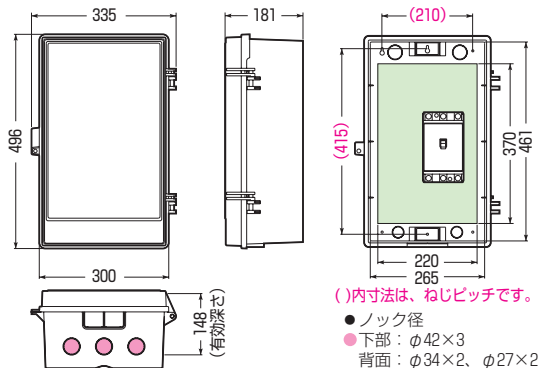

WB-2A0J

WB-1A0J

木板ベース付

- 扉は、本体と分離できます。
- 木板は正面から脱着できます。  
(WB-4ALO型は除く)

※扉のみのご注文も承ります。

色見本 [1090頁](#)

屋根無(タテ型)

品番	色	取付スペース	ボックス外形寸法(mm) (屋根・突起部等含む)			有深	効 ざ	製 品 重 量(g)	バンド 通し穴	入数	最小入数	希望小売価格(税抜)
		ELB	タテ	ヨコ	フカサ							
WB-1A0J	ベージュ	3P 30AF×1	236	160	120	90	540	有(側面)	10	1	1,400	
WB-1A0M	ミルクィーホワイト											
WB-1A0T	チョコレート											
WB-1A0LB	ライトブラウン											
WB-1A0G	グレー											
WB-1A0DG	ダークグレー											
WB-1A0K	ブラック											
WB-2A0J	ベージュ	3P 60AF×1	274	195	130	100	830	有(側面)	10	1	2,520	
WB-2A0M	ミルクィーホワイト											
WB-2A0T	チョコレート											
WB-2A0LB	ライトブラウン											
WB-2A0G	グレー											
WB-2A0DG	ダークグレー											
WB-2A0K	ブラック											
WB-3A0J	ベージュ	3P100AF×1	350	235	150	120	1320	有(側面)	5	1	4,000	
WB-3A0M	ミルクィーホワイト											
WB-3A0T	チョコレート											
WB-3A0LB	ライトブラウン											
WB-3A0G	グレー											
WB-3A0DG	ダークグレー											
WB-3A0K	ブラック											
WB-4A0J	ベージュ	3P100AF×1	410	265	167	140	1580	有	5	1	6,200	
WB-4A0M	ミルクィーホワイト											
WB-4A0K	ブラック											
WB-4ALOJ	ベージュ	3P150AF×1	496	335	181	148	2600	有	1	1	9,920	
WB-4ALOM	ミルクィーホワイト											
WB-5A0J	ベージュ	3P150AF×2	560	412	198	146	4710	無	1	1	20,000	
WB-5A0M	ミルクィーホワイト											

●取付スペースは参考容量ですので、機器寸法をご確認ください。

■WB-1A0□ ●木板ベース付●バンド通し穴：側面

■WB-2A0□ ●木板ベース付●バンド通し穴：側面

■WB-3A0□ ●木板ベース付●バンド通し穴：側面

■WB-4A0□ ●木板ベース付●バンド通し穴：裏面(幅25mm)

■WB-4ALO□ ●木板ベース付●バンド通し穴：裏面(幅25mm)

■WB-5A0□ ●木板ベース付