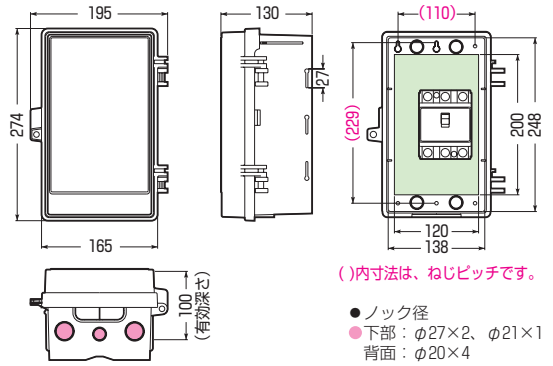

ウォルボックス® (プラスチック製防雨ボックス)

キャビネット工業会規格 CA200 IPX3

屋根無(タテ型)

**A** シンプルなデザイン  
豊富なカラー&  
バリエーション  
**タイプ**

WB-5A0J

WB-4ALOJ

WB-4A0J

WB-3A0J

WB-2A0J

WB-1A0J

木板ベース付

- 扉は、本体と分離できます。
- 木板は正面から脱着できます。  
(WB-4ALO型は除く)

※扉のみのご注文も承ります。

色見本 [1090頁](#)

屋根無(タテ型)

品番	色	取付スペース	ボックス外形寸法(mm) (屋根・突起部等含む)			有深	効 ざ	製 品 重 量(g)	バンド 通し穴	入数	最小入数	希望小売価格(税抜)
		ELB	タテ	ヨコ	フカサ							
WB-1A0J	ベージュ	3P 30AF×1	236	160	120	90	540	有(側面)	10	1	1,400	
WB-1A0M	ミルクィーホワイト											
WB-1A0T	チョコレート											
WB-1A0LB	ライトブラウン											
WB-1A0G	グレー											
WB-1A0DG	ダークグレー											
WB-1A0K	ブラック											
WB-2A0J	ベージュ	3P 60AF×1	274	195	130	100	830	有(側面)	10	1	2,520	
WB-2A0M	ミルクィーホワイト											
WB-2A0T	チョコレート											
WB-2A0LB	ライトブラウン											
WB-2A0G	グレー											
WB-2A0DG	ダークグレー											
WB-2A0K	ブラック											
WB-3A0J	ベージュ	3P100AF×1	350	235	150	120	1320	有(側面)	5	1	4,000	
WB-3A0M	ミルクィーホワイト											
WB-3A0T	チョコレート											
WB-3A0LB	ライトブラウン											
WB-3A0G	グレー											
WB-3A0DG	ダークグレー											
WB-3A0K	ブラック											
WB-4A0J	ベージュ	3P100AF×1	410	265	167	140	1580	有	5	1	6,200	
WB-4A0M	ミルクィーホワイト											
WB-4A0K	ブラック											
WB-4ALOJ	ベージュ	3P150AF×1	496	335	181	148	2600	有	1	1	9,920	
WB-4ALOM	ミルクィーホワイト											
WB-5A0J	ベージュ	3P150AF×2	560	412	198	146	4710	無	1	1	20,000	
WB-5A0M	ミルクィーホワイト											

●取付スペースは参考容量ですので、機器寸法をご確認ください。

■WB-1A0□ ●木板ベース付●バンド通し穴：側面

■WB-2A0□ ●木板ベース付●バンド通し穴：側面

■WB-3A0□ ●木板ベース付●バンド通し穴：側面

■WB-4A0□ ●木板ベース付●バンド通し穴：裏面(幅25mm)

■WB-4ALO□ ●木板ベース付●バンド通し穴：裏面(幅25mm)

■WB-5A0□ ●木板ベース付