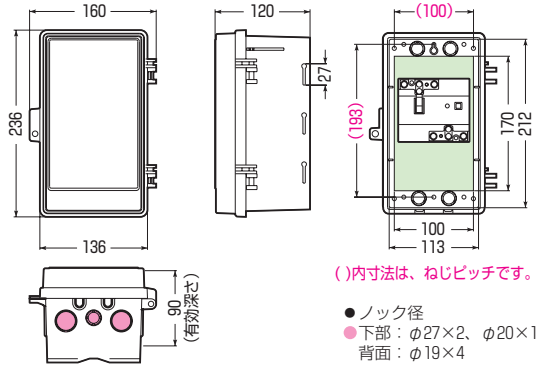

WB-2A0J

WB-1A0J

木板ベース付

- 扉は、本体と分離できます。
- 木板は正面から脱着できます。  
(WB-4ALO型は除く)

※扉のみのご注文も承ります。

色見本 [1090頁](#)

屋根無(タテ型)

品番	色	取付スペース	ボックス外形寸法(mm) (屋根・突起部等含む)			有深	効 ざ	製 品 重 量(g)	バンド 通し穴	入数	最小入数	希望小売価格(税抜)
		ELB	タテ	ヨコ	フカサ							
WB-1A0J	ベージュ	3P 30AF×1	236	160	120	90	540	有(側面)	10	1	1,400	
WB-1A0M	ミルクィーホワイト											
WB-1A0T	チョコレート											
WB-1A0LB	ライトブラウン											
WB-1A0G	グレー											
WB-1A0DG	ダークグレー											
WB-1A0K	ブラック											
WB-2A0J	ベージュ	3P 60AF×1	274	195	130	100	830	有(側面)	10	1	2,520	
WB-2A0M	ミルクィーホワイト											
WB-2A0T	チョコレート											
WB-2A0LB	ライトブラウン											
WB-2A0G	グレー											
WB-2A0DG	ダークグレー											
WB-2A0K	ブラック											
WB-3A0J	ベージュ	3P100AF×1	350	235	150	120	1320	有(側面)	5	1	4,000	
WB-3A0M	ミルクィーホワイト											
WB-3A0T	チョコレート											
WB-3A0LB	ライトブラウン											
WB-3A0G	グレー											
WB-3A0DG	ダークグレー											
WB-3A0K	ブラック											
WB-4A0J	ベージュ	3P100AF×1	410	265	167	140	1580	有	5	1	6,200	
WB-4A0M	ミルクィーホワイト											
WB-4A0K	ブラック											
WB-4ALOJ	ベージュ	3P150AF×1	496	335	181	148	2600	有	1	1	9,920	
WB-4ALOM	ミルクィーホワイト											
WB-5A0J	ベージュ	3P150AF×2	560	412	198	146	4710	無	1	1	20,000	
WB-5A0M	ミルクィーホワイト											

●取付スペースは参考容量ですので、機器寸法をご確認ください。

■WB-1A0□ ●木板ベース付●バンド通し穴：側面

■WB-2A0□ ●木板ベース付●バンド通し穴：側面

■WB-3A0□ ●木板ベース付●バンド通し穴：側面

■WB-4A0□ ●木板ベース付●バンド通し穴：裏面(幅25mm)

■WB-4ALO□ ●木板ベース付●バンド通し穴：裏面(幅25mm)

■WB-5A0□ ●木板ベース付