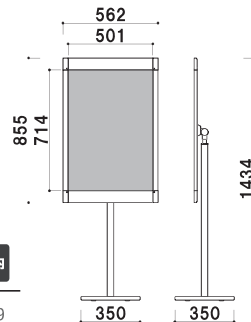

縦横回転タイプ
POX-23DA (シルバー / ブラック) 組立 パネル付 角度調整 片面 屋内
重量 ■ 6.2kg 070

パネル背板 ■ MDF 3.0mm
パネルカバー ■ PET 透明 1.0mm
柱 ■ アルミ押出材アルマイト黒仕上
ベース ■ ABS 樹脂 黒塗装仕上
スチールウエイト入り
※面板部角度調整可
※ご注文時にカラーをご指定ください。

POX-12D (シルバー / ブラック) 組立 パネル付 角度調整 片面 屋内
重量 ■ 7.3kg 089

重量 ■ 5.6kg 070

POX-A3YD

(シルバー / ブラック)

パネル背板 ■ MDF 3.0mm
 パネルカバー ■ PET 透明 1.0mm
 柱 ■ アルミ押出材アルマイト黒仕上
 ベース ■ ABS 樹脂 黒塗装仕上
 スチールウエイト入り

※面板部角度調整可
 ※ご注文時にカラーをご指定ください。

組立 パネル付 角度調整 片面 屋内

重量 ■ 6.2kg 070

POX-B2D (シルバー / ブラック)

組立 パネル付 角度調整 片面 屋内

重量 ■ 7.8kg 089

パネル背板 ■ MDF 3.0mm
 パネルカバー ■ PET 透明 1.0mm
 柱 ■ アルミ押出材アルマイト黒仕上
 ベース ■ ABS 樹脂 黒塗装仕上
 スチールウエイト入り

※面板部角度調整可
 ※ご注文時にカラーをご指定ください。

オプション

S730 用 LED オプションライト (LEDランプ 6.3W)

重量 ■ 1.0kg 012

本体 ■ アルミ押型材
 本体カラー ■ ブラック
 取付金具 ■ スチール黒塗装仕上
 コード ■ 5.2m
 対応製品 ■ POX-A3TD・A3YD・B2D
 ※ POX-23D・23DA・12D には使用不可

★取付方法

付属の六角レンチを使用し、
 パネルの背面から取り付けて
 使用します。