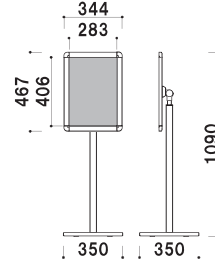

ポスタースタンド

POX ポスターパネル付きタイプ。

POX-23D (シルバー)

前面開閉式パネル付き

フレームカラー
・化研シルバー
・化研ブラック

角度調整機能付き

前面四方開閉式
パネル付き

フレームカラー
・化研シルバー
・化研ブラック

パネル背板 ■ MDF 3.0mm
パネルカバー ■ PET 透明 1.0mm
柱 ■ アルミ押出材アルマイト黒仕上
ベース ■ ABS 樹脂 黒塗装仕上
スチールウエイト入り
※面板部角度調整可
※ご注文時にカラーをご指定ください。

POX-23D (シルバー / ブラック) 組立 パネル付 角度調整 片面 屋内
重量 ■ 5.4kg 070

パネル背板 ■ MDF 3.0mm
パネルカバー ■ PET 透明 1.0mm
柱 ■ アルミ押出材アルマイト黒仕上
ベース ■ ABS 樹脂 黒塗装仕上
スチールウエイト入り
※面板部角度調整可
※面板部縦横回転可
※ご注文時にカラーをご指定ください。

縦横回転タイプ
POX-23DA (シルバー / ブラック) 組立 パネル付 角度調整 片面 屋内
重量 ■ 6.2kg 070

パネル背板 ■ MDF 3.0mm
パネルカバー ■ PET 透明 1.0mm
柱 ■ アルミ押出材アルマイト黒仕上
ベース ■ ABS 樹脂 黒塗装仕上
スチールウエイト入り
※面板部角度調整可
※ご注文時にカラーをご指定ください。

POX-12D (シルバー / ブラック) 組立 パネル付 角度調整 片面 屋内
重量 ■ 7.3kg 089

重量 ■ 5.6kg 070

POX-A3YD

(シルバー / ブラック)

パネル背板 ■ MDF 3.0mm
 パネルカバー ■ PET 透明 1.0mm
 柱 ■ アルミ押出材アルマイト黒仕上
 ベース ■ ABS 樹脂 黒塗装仕上
 スチールウエイト入り

※面板部角度調整可
 ※ご注文時にカラーをご指定ください。

組立 パネル付 角度調整 片面 屋内

重量 ■ 6.2kg 070

POX-B2D (シルバー / ブラック)