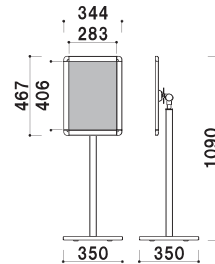

ポスタースタンド

POX ポスターパネル付きタイプ。

POX-23D (シルバー)

前面開閉式パネル付き

フレームカラー
・化研シルバー
・化研ブラック

角度調整機能付き

前面四方開閉式
パネル付き

フレームカラー
・化研シルバー
・化研ブラック

パネル背板 ■ MDF 3.0mm
パネルカバー ■ PET 透明 1.0mm
柱 ■ アルミ押出材アルマイト黒仕上
ベース ■ ABS 樹脂 黒塗装仕上
スチールウエイト入り
※面板部角度調整可
※ご注文時にカラーをご指定ください。

POX-23D (シルバー / ブラック) 組立 パネル付 角度調整 片面 屋内
重量 ■ 5.4kg 070

パネル背板 ■ MDF 3.0mm
パネルカバー ■ PET 透明 1.0mm
柱 ■ アルミ押出材アルマイト黒仕上
ベース ■ ABS 樹脂 黒塗装仕上
スチールウエイト入り
※面板部角度調整可
※面板部縦横回転可
※ご注文時にカラーをご指定ください。

縦横回転タイプ
POX-23DA (シルバー / ブラック) 組立 パネル付 角度調整 片面 屋内
重量 ■ 6.2kg 070

パネル背板 ■ MDF 3.0mm
パネルカバー ■ PET 透明 1.0mm
柱 ■ アルミ押出材アルマイト黒仕上
ベース ■ ABS 樹脂 黒塗装仕上
スチールウエイト入り
※面板部角度調整可
※ご注文時にカラーをご指定ください。

POX-12D (シルバー / ブラック) 組立 パネル付 角度調整 片面 屋内
重量 ■ 7.3kg 089

組立 パネル付 角度調整 片面 屋内

重量 ■ 7.8kg 089

パネル背板 ■ MDF 3.0mm
 パネルカバー ■ PET 透明 1.0mm
 柱 ■ アルミ押出材アルマイト黒仕上
 ベース ■ ABS 樹脂 黒塗装仕上
 スチールウエイト入り

※面板部角度調整可
 ※ご注文時にカラーをご指定ください。

オプション

S730 用 LED オプションライト (LEDランプ 6.3W)

重量 ■ 1.0kg 012