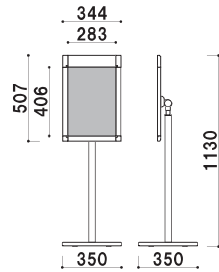

縦横回転タイプ
POX-23DA (シルバー / ブラック) 組立 パネル付 角度調整 片面 屋内
重量 ■ 6.2kg 070

パネル背板 ■ MDF 3.0mm
パネルカバー ■ PET 透明 1.0mm
柱 ■ アルミ押出材アルマイト黒仕上
ベース ■ ABS 樹脂 黒塗装仕上
スチールウエイト入り
※面板部角度調整可
※ご注文時にカラーをご指定ください。

POX-12D (シルバー / ブラック) 組立 パネル付 角度調整 片面 屋内
重量 ■ 7.3kg 089

前面開閉式
パネル付き

フレームカラーとアクセントプレート

- ・シルバー + 石目調
- ・ブラック + 木目調

POX-A3TD

(シルバー / ブラック)

パネル背板 ■ MDF 3.0mm
 パネルカバー ■ PET 透明 1.0mm
 柱 ■ アルミ押出材アルマイト黒仕上
 ベース ■ ABS 樹脂 黒塗装仕上
 スチールウエイト入り

※面板部角度調整可
 ※ご注文時にカラーをご指定ください。

組立 パネル付 角度調整 片面 屋内

重量 ■ 5.6kg 070

POX-A3YD

(シルバー / ブラック)

パネル背板 ■ MDF 3.0mm
 パネルカバー ■ PET 透明 1.0mm
 柱 ■ アルミ押出材アルマイト黒仕上
 ベース ■ ABS 樹脂 黒塗装仕上
 スチールウエイト入り

※面板部角度調整可
 ※ご注文時にカラーをご指定ください。

組立 パネル付 角度調整 片面 屋内

重量 ■ 6.2kg 070

POX-B2D (シルバー / ブラック)

組立 パネル付 角度調整 片面 屋内

重量 ■ 7.8kg 089

パネル背板 ■ MDF 3.0mm
 パネルカバー ■ PET 透明 1.0mm
 柱 ■ アルミ押出材アルマイト黒仕上
 ベース ■ ABS 樹脂 黒塗装仕上
 スチールウエイト入り

※面板部角度調整可
 ※ご注文時にカラーをご指定ください。

オプション

S730 用 LED オプションライト (LEDランプ 6.3W)

重量 ■ 1.0kg 012