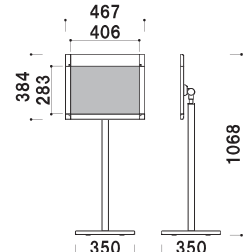

縦横回転タイプ
POX-23DA (シルバー / ブラック) 組立 パネル付 角度調整 片面 屋内
重量 ■ 6.2kg 070

パネル背板 ■ MDF 3.0mm
パネルカバー ■ PET 透明 1.0mm
柱 ■ アルミ押出材アルマイト黒仕上
ベース ■ ABS 樹脂 黒塗装仕上
スチールウエイト入り
※面板部角度調整可
※ご注文時にカラーをご指定ください。

POX-12D (シルバー / ブラック) 組立 パネル付 角度調整 片面 屋内
重量 ■ 7.3kg 089

重量 ■ 5.6kg 070

POX-A3YD

(シルバー / ブラック)

パネル背板 ■ MDF 3.0mm
 パネルカバー ■ PET 透明 1.0mm
 柱 ■ アルミ押出材アルマイト黒仕上
 ベース ■ ABS 樹脂 黒塗装仕上
 スチールウエイト入り

※面板部角度調整可
 ※ご注文時にカラーをご指定ください。

組立 パネル付 角度調整 片面 屋内

重量 ■ 6.2kg 070

POX-B2D (シルバー / ブラック)

組立 パネル付 角度調整 片面 屋内

重量 ■ 7.8kg 089

パネル背板 ■ MDF 3.0mm
 パネルカバー ■ PET 透明 1.0mm
 柱 ■ アルミ押出材アルマイト黒仕上
 ベース ■ ABS 樹脂 黒塗装仕上
 スチールウエイト入り

※面板部角度調整可
 ※ご注文時にカラーをご指定ください。

オプション

S730 用 LED オプションライト (LEDランプ 6.3W)

重量 ■ 1.0kg 012

本体 ■ アルミ押型材
 本体カラー ■ ブラック
 取付金具 ■ スチール黒塗装仕上
 コード ■ 5.2m
 対応製品 ■ POX-A3TD・A3YD・B2D
 ※ POX-23D・23DA・12D には使用不可

★取付方法

付属の六角レンチを使用し、
 パネルの背面から取り付けて
 使用します。