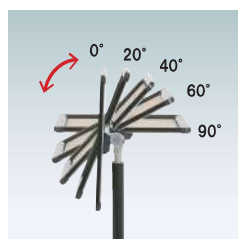

ポスタースタンド

POX ポスターパネル付きタイプ。

POX-23D (シルバー)

前面開閉式パネル付き

フレームカラー
・化研シルバー
・化研ブラック

角度調整機能付き

前面四方開閉式
パネル付き

フレームカラー
・化研シルバー
・化研ブラック

パネル背板 ■ MDF 3.0mm
パネルカバー ■ PET 透明 1.0mm
柱 ■ アルミ押出材アルマイト黒仕上
ベース ■ ABS 樹脂 黒塗装仕上
スチールウエイト入り
※面板部角度調整可
※ご注文時にカラーをご指定ください。

POX-23D (シルバー / ブラック) 組立 パネル付 角度調整 片面 屋内
重量 ■ 5.4kg 070

パネル背板 ■ MDF 3.0mm
パネルカバー ■ PET 透明 1.0mm
柱 ■ アルミ押出材アルマイト黒仕上
ベース ■ ABS 樹脂 黒塗装仕上
スチールウエイト入り
※面板部角度調整可
※面板部縦横回転可
※ご注文時にカラーをご指定ください。

縦横回転タイプ
POX-23DA (シルバー / ブラック) 組立 パネル付 角度調整 片面 屋内
重量 ■ 6.2kg 070

パネル背板 ■ MDF 3.0mm
パネルカバー ■ PET 透明 1.0mm
柱 ■ アルミ押出材アルマイト黒仕上
ベース ■ ABS 樹脂 黒塗装仕上
スチールウエイト入り
※面板部角度調整可
※ご注文時にカラーをご指定ください。

POX-12D (シルバー / ブラック) 組立 パネル付 角度調整 片面 屋内
重量 ■ 7.3kg 089