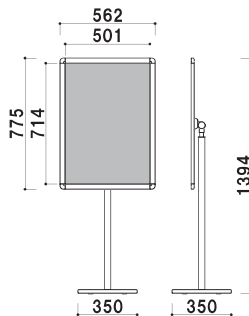

パネル背板 ■ MDF 3.0mm
パネルカバー ■ PET 透明 1.0mm
柱 ■ アルミ押出材アルマイト黒仕上
ベース ■ ABS 樹脂 黒塗装仕上
スチールウエイト入り
※面板部角度調整可
※ご注文時にカラーをご指定ください。

POX-23D (シルバー / ブラック) 組立 パネル付 角度調整 片面 屋内
重量 ■ 5.4kg 070

パネル背板 ■ MDF 3.0mm
パネルカバー ■ PET 透明 1.0mm
柱 ■ アルミ押出材アルマイト黒仕上
ベース ■ ABS 樹脂 黒塗装仕上
スチールウエイト入り
※面板部角度調整可
※面板部縦横回転可
※ご注文時にカラーをご指定ください。

縦横回転タイプ
POX-23DA (シルバー / ブラック) 組立 パネル付 角度調整 片面 屋内
重量 ■ 6.2kg 070

パネル背板 ■ MDF 3.0mm
パネルカバー ■ PET 透明 1.0mm
柱 ■ アルミ押出材アルマイト黒仕上
ベース ■ ABS 樹脂 黒塗装仕上
スチールウエイト入り
※面板部角度調整可
※ご注文時にカラーをご指定ください。

POX-12D (シルバー / ブラック) 組立 パネル付 角度調整 片面 屋内
重量 ■ 7.3kg 089

重量 ■ 5.6kg 070

POX-A3YD

(シルバー / ブラック)

パネル背板 ■ MDF 3.0mm
 パネルカバー ■ PET 透明 1.0mm
 柱 ■ アルミ押出材アルマイト黒仕上
 ベース ■ ABS 樹脂 黒塗装仕上
 スチールウエイト入り

※面板部角度調整可
 ※ご注文時にカラーをご指定ください。

組立 パネル付 角度調整 片面 屋内

重量 ■ 6.2kg 070

POX-B2D (シルバー / ブラック)

組立 パネル付 角度調整 片面 屋内

重量 ■ 7.8kg 089

パネル背板 ■ MDF 3.0mm
 パネルカバー ■ PET 透明 1.0mm
 柱 ■ アルミ押出材アルマイト黒仕上
 ベース ■ ABS 樹脂 黒塗装仕上
 スチールウエイト入り

※面板部角度調整可
 ※ご注文時にカラーをご指定ください。

オプション

S730 用 LED オプションライト (LEDランプ 6.3W)

重量 ■ 1.0kg 012