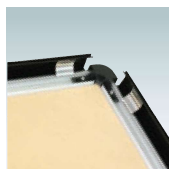

ポスタースタンド

POX ポスターパネル付きタイプ。

POX-23D (シルバー)

前面開閉式パネル付き

フレームカラー
・化研シルバー
・化研ブラック

角度調整機能付き

前面四方開閉式
パネル付き

フレームカラー
・化研シルバー
・化研ブラック

パネル背板 ■ MDF 3.0mm
パネルカバー ■ PET 透明 1.0mm
柱 ■ アルミ押出材アルマイト黒仕上
ベース ■ ABS 樹脂 黒塗装仕上
スチールウエイト入り
※面板部角度調整可
※ご注文時にカラーをご指定ください。

POX-23D (シルバー / ブラック) 組立 パネル付 角度調整 片面 屋内
重量 ■ 5.4kg 070

パネル背板 ■ MDF 3.0mm
パネルカバー ■ PET 透明 1.0mm
柱 ■ アルミ押出材アルマイト黒仕上
ベース ■ ABS 樹脂 黒塗装仕上
スチールウエイト入り
※面板部角度調整可
※面板部縦横回転可
※ご注文時にカラーをご指定ください。

縦横回転タイプ
POX-23DA (シルバー / ブラック) 組立 パネル付 角度調整 片面 屋内
重量 ■ 6.2kg 070

パネル背板 ■ MDF 3.0mm
パネルカバー ■ PET 透明 1.0mm
柱 ■ アルミ押出材アルマイト黒仕上
ベース ■ ABS 樹脂 黒塗装仕上
スチールウエイト入り
※面板部角度調整可
※ご注文時にカラーをご指定ください。

POX-12D (シルバー / ブラック) 組立 パネル付 角度調整 片面 屋内
重量 ■ 7.3kg 089

前面開閉式
パネル付き

フレームカラーとアクセントプレート

- ・シルバー + 石目調
- ・ブラック + 木目調

POX-A3TD

(シルバー / ブラック)

パネル背板 ■ MDF 3.0mm
 パネルカバー ■ PET 透明 1.0mm
 柱 ■ アルミ押出材アルマイト黒仕上
 ベース ■ ABS 樹脂 黒塗装仕上
 スチールウエイト入り

※面板部角度調整可
 ※ご注文時にカラーをご指定ください。

組立 パネル付 角度調整 片面 屋内