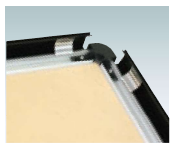

ポスタースタンド

POX ポスターパネル付きタイプ。

POX-23D (シルバー)

前面開閉式パネル付き

フレームカラー
・化研シルバー
・化研ブラック

角度調整機能付き

前面四方開閉式
パネル付き

フレームカラー
・化研シルバー
・化研ブラック

パネル背板 ■ MDF 3.0mm
パネルカバー ■ PET 透明 1.0mm
柱 ■ アルミ押出材アルマイト黒仕上
ベース ■ ABS 樹脂 黒塗装仕上
スチールウエイト入り
※面板部角度調整可
※ご注文時にカラーをご指定ください。

POX-23D (シルバー / ブラック) 組立 パネル付 角度調整 片面 屋内
重量 ■ 5.4kg 070

パネル背板 ■ MDF 3.0mm
パネルカバー ■ PET 透明 1.0mm
柱 ■ アルミ押出材アルマイト黒仕上
ベース ■ ABS 樹脂 黒塗装仕上
スチールウエイト入り
※面板部角度調整可
※面板部縦横回転可
※ご注文時にカラーをご指定ください。

縦横回転タイプ
POX-23DA (シルバー / ブラック) 組立 パネル付 角度調整 片面 屋内
重量 ■ 6.2kg 070

パネル背板 ■ MDF 3.0mm
パネルカバー ■ PET 透明 1.0mm
柱 ■ アルミ押出材アルマイト黒仕上
ベース ■ ABS 樹脂 黒塗装仕上
スチールウエイト入り
※面板部角度調整可
※ご注文時にカラーをご指定ください。

POX-12D (シルバー / ブラック) 組立 パネル付 角度調整 片面 屋内
重量 ■ 7.3kg 089

前面開閉式
パネル付き

フレームカラーとアクセントプレート

- ・シルバー + 石目調
- ・ブラック + 木目調

POX-A3TD

(シルバー / ブラック)

パネル背板 ■ MDF 3.0mm
 パネルカバー ■ PET 透明 1.0mm
 柱 ■ アルミ押出材アルマイト黒仕上
 ベース ■ ABS 樹脂 黒塗装仕上
 スチールウエイト入り

※面板部角度調整可
 ※ご注文時にカラーをご指定ください。

組立 パネル付 角度調整 片面 屋内