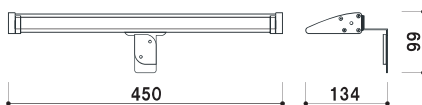

重量 ■ 5.6kg 070

POX-A3YD

(シルバー / ブラック)

パネル背板 ■ MDF 3.0mm
 パネルカバー ■ PET 透明 1.0mm
 柱 ■ アルミ押出材アルマイト黒仕上
 ベース ■ ABS 樹脂 黒塗装仕上
 スチールウエイト入り

※面板部角度調整可
 ※ご注文時にカラーをご指定ください。

組立 パネル付 角度調整 片面 屋内

重量 ■ 6.2kg 070

POX-B2D (シルバー / ブラック)

組立 パネル付 角度調整 片面 屋内

重量 ■ 7.8kg 089

パネル背板 ■ MDF 3.0mm
 パネルカバー ■ PET 透明 1.0mm
 柱 ■ アルミ押出材アルマイト黒仕上
 ベース ■ ABS 樹脂 黒塗装仕上
 スチールウエイト入り

※面板部角度調整可
 ※ご注文時にカラーをご指定ください。

オプション

S730 用 LED オプションライト (LEDランプ 6.3W)

重量 ■ 1.0kg 012

本体 ■ アルミ押型材
 本体カラー ■ ブラック
 取付金具 ■ スチール黒塗装仕上
 コード ■ 5.2m
 対応製品 ■ POX-A3TD・A3YD・B2D
 ※ POX-23D・23DA・12D には使用不可

★取付方法

付属の六角レンチを使用し、
 パネルの背面から取り付けて
 使用します。