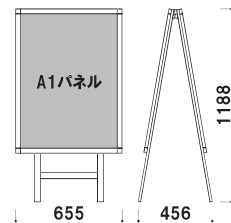

パネル付 片面 屋外

重量 ■ 4.8kg 059

本体 ■ アルミ押型材 ホワイト
 パネル ■ アートパネル白 t3.0mm +
 屋外用レインシート
 ウェイトバスケット (小) 使用可

POS-82W (ホワイト)
 (両面タイプ)

パネル付 両面 屋外

重量 ■ 7.4kg 081

本体 ■ アルミ押型材 ホワイト
 パネル ■ アートパネル白 t3.0mm +
 屋外用レインシート
 ウェイトバスケット (小) 使用可

POS-81 (ホワイト)
 (片面タイプ)

パネル付 片面 屋外

重量 ■ 5.7kg 074

本体 ■ アルミ押型材 ホワイト
 パネル ■ アートパネル白 t3.0mm +
 屋外用レインシート
 ウェイトバスケット (小) 使用可

POS-81W (ホワイト)
 (両面タイプ)

パネル付 両面 屋外

重量 ■ 9.6kg 098

本体 ■ アルミ押型材 ホワイト
 パネル ■ アートパネル白 t3.0mm +
 屋外用レインシート
 ウェイトバスケット (大) 使用可

POS-85 (ホワイト)
 (片面タイプ)

パネル付 片面 屋外

重量 ■ 7.6kg 100

❗ 転倒防止にはセットでのご使用をおすすめします。

オプション
ウェイトバスケット (大)
 (ホワイト / ブラック)

047

重量 ■ 2.1kg

ウェイトバスケット (小)
 (ホワイト / ブラック)