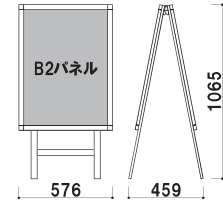

パネル付 片面 屋外

重量 ■ 4.8kg 059

本体 ■ アルミ押型材 ホワイト
 パネル ■ アートパネル白 t3.0mm +
 屋外用レインシート
 ウェイトバスケット (小) 使用可

POS-82W (ホワイト)
 (両面タイプ)

パネル付 両面 屋外

重量 ■ 7.4kg 081

本体 ■ アルミ押型材 ホワイト
 パネル ■ アートパネル白 t3.0mm +
 屋外用レインシート
 ウェイトバスケット (小) 使用可

POS-81 (ホワイト)
 (片面タイプ)

パネル付 片面 屋外

重量 ■ 5.7kg 074

本体 ■ アルミ押型材 ホワイト
 パネル ■ アートパネル白 t3.0mm +
 屋外用レインシート
 ウェイトバスケット (小) 使用可

POS-81W (ホワイト)
 (両面タイプ)

パネル付 両面 屋外

重量 ■ 9.6kg 098

本体 ■ アルミ押型材 ホワイト
 パネル ■ アートパネル白 t3.0mm +
 屋外用レインシート
 ウェイトバスケット (大) 使用可

POS-85 (ホワイト)
 (片面タイプ)

パネル付 片面 屋外

重量 ■ 7.6kg 100

❗ 転倒防止にはセットでのご使用をおすすめします。

オプション
ウェイトバスケット (大)
 (ホワイト / ブラック)

047

重量 ■ 2.1kg

ウェイトバスケット (小)
 (ホワイト / ブラック)

035

重量 ■ 1.0kg
 (P.406 掲載)

オプション
サインウエイ

020

重量 ■ 10.0kg (満水時)
 本体 ■ ポリエチレン
 (P.407 掲載)