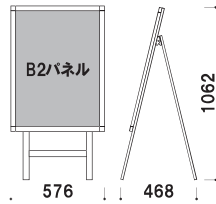

本体 ■ アルミ押型材 ホワイト
パネル ■ アートパネル白 t3.0mm +
屋外用レインシート
ウェイトバスケット (小) 使用可

パネル付 片面 屋外

重量 ■ 4.8kg 059