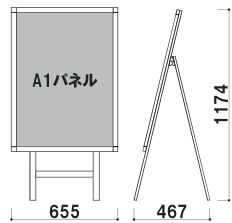

パネル付 片面 屋外

重量 ■ 4.8kg 059

本体 ■ アルミ押型材 ホワイト
 パネル ■ アートパネル白 t3.0mm +
 屋外用レインシート
 ウェイトバスケット (小) 使用可

POS-82W (ホワイト)
 (両面タイプ)

パネル付 両面 屋外

重量 ■ 7.4kg 081

本体 ■ アルミ押型材 ホワイト
 パネル ■ アートパネル白 t3.0mm +
 屋外用レインシート
 ウェイトバスケット (小) 使用可

POS-81 (ホワイト)
 (片面タイプ)

パネル付 片面 屋外

重量 ■ 5.7kg 074

本体 ■ アルミ押型材 ホワイト
 パネル ■ アートパネル白 t3.0mm +
 屋外用レインシート
 ウェイトバスケット (小) 使用可

POS-81W (ホワイト)
 (両面タイプ)

パネル付 両面 屋外

重量 ■ 9.6kg 098

本体 ■ アルミ押型材 ホワイト
 パネル ■ アートパネル白 t3.0mm +
 屋外用レインシート
 ウェイトバスケット (大) 使用可

POS-85 (ホワイト)
 (片面タイプ)

パネル付 片面 屋外

重量 ■ 7.6kg 100

❗ 転倒防止にはセットでのご使用をおすすめします。

オプション
ウェイトバスケット (大)
 (ホワイト / ブラック)

047

重量 ■ 2.1kg

ウェイトバスケット (小)
 (ホワイト / ブラック)