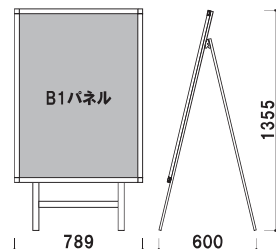

パネル付 片面 屋外

重量 ■ 4.8kg 059

本体 ■ アルミ押型材 ホワイト
 パネル ■ アートパネル白 t3.0mm +
 屋外用レインシート
 ウェイトバスケット (小) 使用可

POS-82W (ホワイト)
 (両面タイプ)

パネル付 両面 屋外

重量 ■ 7.4kg 081

本体 ■ アルミ押型材 ホワイト
 パネル ■ アートパネル白 t3.0mm +
 屋外用レインシート
 ウェイトバスケット (小) 使用可

POS-81 (ホワイト)
 (片面タイプ)

パネル付 片面 屋外

重量 ■ 5.7kg 074

本体 ■ アルミ押型材 ホワイト
 パネル ■ アートパネル白 t3.0mm +
 屋外用レインシート
 ウェイトバスケット (小) 使用可

POS-81W (ホワイト)
 (両面タイプ)

パネル付 両面 屋外

重量 ■ 9.6kg 098

本体 ■ アルミ押型材 ホワイト
 パネル ■ アートパネル白 t3.0mm +
 屋外用レインシート
 ウェイトバスケット (大) 使用可

POS-85 (ホワイト)
 (片面タイプ)

パネル付 片面 屋外

重量 ■ 7.6kg 100

❗ 転倒防止にはセットでのご使用をおすすめします。

オプション
ウェイトバスケット (大)
 (ホワイト / ブラック)

047

重量 ■ 2.1kg

ウェイトバスケット (小)
 (ホワイト / ブラック)

035

重量 ■ 1.0kg
 (P.406 掲載)

オプション
サインウエイ

020

重量 ■ 10.0kg (満水時)
 本体 ■ ポリエチレン
 (P.407 掲載)