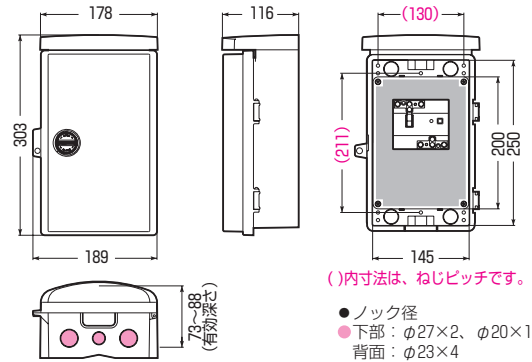

情報ウォルボックス

ミルキーホワイト色

WBJ-3DM(3DKM)

WBJ-2DM(2DKM)

WBJ-13DM(13DKM)

WBJ-12DM(12DKM)

- 常設に適したスッキリデザイン。
- 器具の取り付け位置自在！取り外し可能な樹脂製基台を採用。
- 扉を確実に開閉できる回転ロック式です。

**D** 常設に適した  
スッキリデザインの  
薄型タイプ

種類	品番	製品重量 (g)	バンド通し穴	入数	最小入数	希望小売価格(税抜)
タテ型	WBJ-2DM	890	有	10	1	5,140
タテ型	WBJ-3DM	1380	有	5	1	6,850
ヨコ型	WBJ-12DM	1380	有	5	1	7,710
ヨコ型	WBJ-13DM	2180	有	5	1	11,400

■鍵付

種類	品番	製品重量 (g)	バンド通し穴	入数	最小入数	希望小売価格(税抜)
タテ型	WBJ-2DKM	910	有	10	1	7,280
タテ型	WBJ-3DKM	1400	有	5	1	9,140
ヨコ型	WBJ-12DKM	1400	有	5	1	9,920
ヨコ型	WBJ-13DKM	2200	有	5	1	13,600

■WBJ-2DM・2DKM ●取付自在板付●バンド通し穴：裏面(幅10mm)

■WBJ-3DM・3DKM ●取付自在板付●バンド通し穴：裏面(幅10mm)

■WBJ-12DM・12DKM ●取付自在板付●バンド通し穴：裏面(幅10mm)

■WBJ-13DM・13DKM ●取付自在板付●バンド通し穴：裏面(幅10mm)