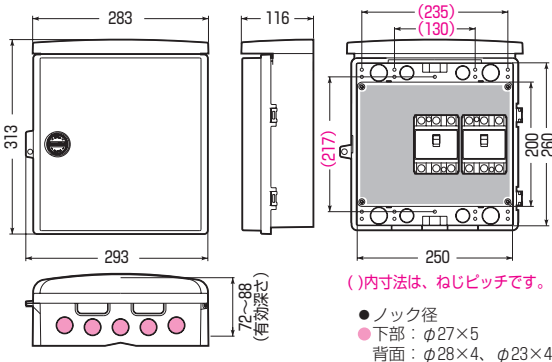

種類	品番	製品重量 (g)	バンド通し穴	入数	最小入数	希望小売価格(税抜)
タテ型	WBJ-2DM	890	有	10	1	5,140
タテ型	WBJ-3DM	1380	有	5	1	6,850
ヨコ型	WBJ-12DM	1380	有	5	1	7,710
ヨコ型	WBJ-13DM	2180	有	5	1	11,400

■鍵付

種類	品番	製品重量 (g)	バンド通し穴	入数	最小入数	希望小売価格(税抜)
タテ型	WBJ-2DKM	910	有	10	1	7,280
タテ型	WBJ-3DKM	1400	有	5	1	9,140
ヨコ型	WBJ-12DKM	1400	有	5	1	9,920
ヨコ型	WBJ-13DKM	2200	有	5	1	13,600

■WBJ-2DM・2DKM ●取付自在板付●バンド通し穴：裏面(幅10mm)

■WBJ-3DM・3DKM ●取付自在板付●バンド通し穴：裏面(幅10mm)

■WBJ-12DM・12DKM ●取付自在板付●バンド通し穴：裏面(幅10mm)

■WBJ-13DM・13DKM ●取付自在板付●バンド通し穴：裏面(幅10mm)