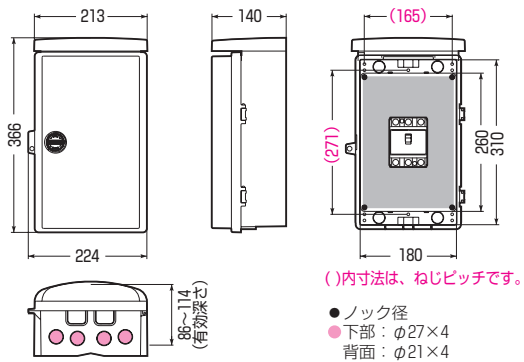

種類	品番	製品重量 (g)	バンド通し穴	入数	最小入数	希望小売価格(税抜)
タテ型	WBJ-2DM	890	有	10	1	5,140
タテ型	WBJ-3DM	1380	有	5	1	6,850
ヨコ型	WBJ-12DM	1380	有	5	1	7,710
ヨコ型	WBJ-13DM	2180	有	5	1	11,400

■鍵付

種類	品番	製品重量 (g)	バンド通し穴	入数	最小入数	希望小売価格(税抜)
タテ型	WBJ-2DKM	910	有	10	1	7,280
タテ型	WBJ-3DKM	1400	有	5	1	9,140
ヨコ型	WBJ-12DKM	1400	有	5	1	9,920
ヨコ型	WBJ-13DKM	2200	有	5	1	13,600

■WBJ-2DM・2DKM ●取付自在板付●バンド通し穴：裏面(幅10mm)

■WBJ-3DM・3DKM ●取付自在板付●バンド通し穴：裏面(幅10mm)

■WBJ-12DM・12DKM ●取付自在板付●バンド通し穴：裏面(幅10mm)

■WBJ-13DM・13DKM ●取付自在板付●バンド通し穴：裏面(幅10mm)