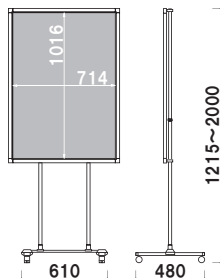

ポスタースタンド

VS 最初からパネル付きのVサイン。

パネル固定タイプ

前面四方開閉式パネル付き

! ウェイトで安定させたい...

オプション
スタンドウエイト

011

重量 ■ 3.0kg (縦置き満水時)
本体 ■ ポリエチレン
(P.404 掲載)

VS-185

VS-185 (片面タイプ)
(パネル付き)

パネル ■ MDF 3.0mm + PET 透明 1.0mm
柱 ■ ステンレス ICS パイプ
ベース ■ スチールクロームメッキ仕上
キャスター仕様
※パネル固定式

パネル付 組立 高さ調整 両面 屋内

重量 ■ 9.0kg 051

VS-285 (両面タイプ)
(パネル付き)

パネル ■ MDF 3.0mm + PET 透明 1.0mm
柱 ■ ステンレス ICS パイプ
ベース ■ スチールクロームメッキ仕上
キャスター仕様
※パネル固定式

パネル付 組立 高さ調整 両面 屋内

重量 ■ 13.5kg 064