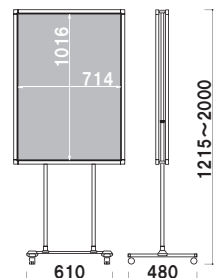

ポスタースタンド

VS 最初からパネル付きのVサイン。

パネル固定タイプ

前面四方開閉式パネル付き

! ウェイトで安定させたい...

オプション
スタンドウエイト

011

重量 ■ 3.0kg (縦置き満水時)
本体 ■ ポリエチレン
(P.404 掲載)

VS-185

VS-185 (片面タイプ)
(パネル付き)

パネル ■ MDF 3.0mm + PET 透明 1.0mm
柱 ■ ステンレス ICS パイプ
ベース ■ スチールクロームメッキ仕上
キャスター仕様
※パネル固定式

パネル付 組立 高さ調整 両面 屋内

重量 ■ 9.0kg 051

VS-285 (両面タイプ)
(パネル付き)

パネル ■ MDF 3.0mm + PET 透明 1.0mm
柱 ■ ステンレス ICS パイプ
ベース ■ スチールクロームメッキ仕上
キャスター仕様
※パネル固定式

パネル付 組立 高さ調整 両面 屋内

重量 ■ 13.5kg 064