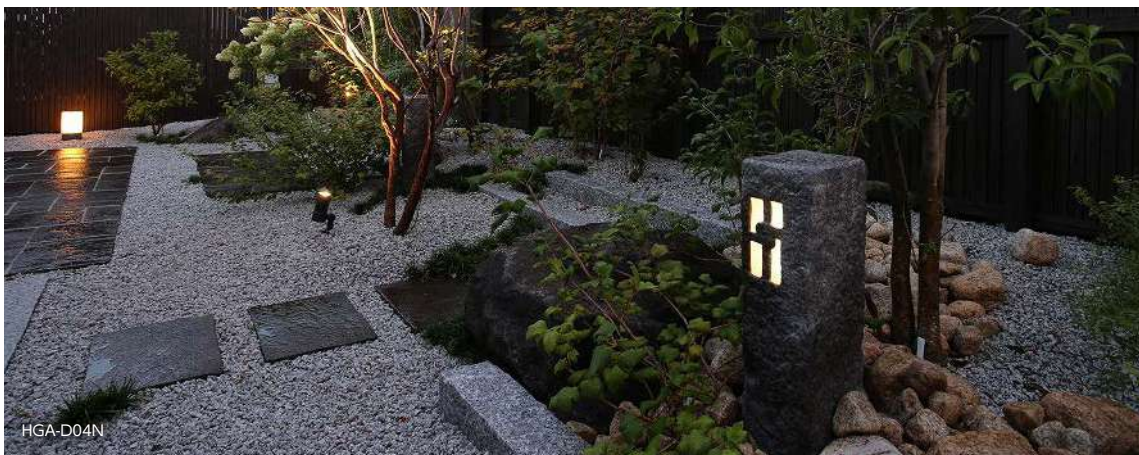

# 和風ライト 陶器スタンド

Japanese Style Ceramic Stand Light

HGA-D04N

フアイティング  
フェイス

ウォールライト  
門柱灯

ウォールスポット  
カポットライト

ラ地中埋込型  
ライト

パワースタンド  
ライストライト