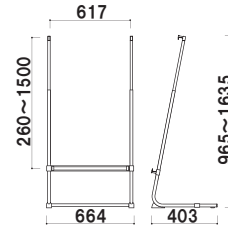

Vサイン

VS 斜めにパネル掲示。

VS-80 + S30-B2 (シルバー)

トップキャップ
(落とし込みタイプ)

スライド可能な
パネル受け

共通スペック

- 柱 ■ ステンレス ICS パイプ
- ベース ■ スチールクロームメッキ仕上

プリンバS30-A2との組み合わせ例

VS-70

パネルサイズ ■ 厚み 30mm まで
幅 400 ~ 750mm まで対応
※パネルは含まれておりません。

組立 高さ調整 片面 屋内

重量 ■ 3.6kg 021

プリンバS30-B2との組み合わせ例

VS-80

パネルサイズ ■ 厚み 30mm まで
幅 550 ~ 900mm まで対応
※パネルは含まれておりません。

組立 高さ調整 片面 屋内

重量 ■ 3.7kg 021

プリンバS30-B1との組み合わせ例

VS-90

パネルサイズ ■ 厚み 30mm まで
幅 700 ~ 1200mm まで対応
※パネルは含まれておりません。

組立 高さ調整 片面 屋内

重量 ■ 3.9kg 021