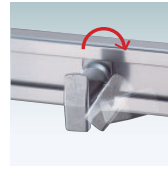

Vサイン

VS 斜めにパネル掲示。

VS-80 + S30-B2 (シルバー)

トップキャップ
(落とし込みタイプ)

スライド可能な
パネル受け

共通スペック

- 柱 ■ ステンレス ICS パイプ
- ベース ■ スチールクロームメッキ仕上

プリンバS30-A2との組み合わせ例

VS-70

パネルサイズ ■ 厚み 30mm まで
幅 400 ~ 750mm まで対応
※パネルは含まれておりません。

組立 高さ調整 片面 屋内

重量 ■ 3.6kg 021

プリンバS30-B2との組み合わせ例

VS-80

パネルサイズ ■ 厚み 30mm まで
幅 550 ~ 900mm まで対応
※パネルは含まれておりません。

組立 高さ調整 片面 屋内