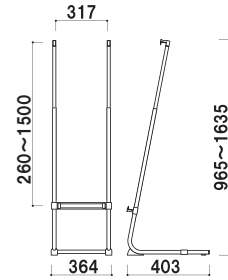

Vサイン

VS 斜めにパネル掲示。

VS-80 + S30-B2 (シルバー)

トップキャップ
(落とし込みタイプ)

スライド可能な
パネル受け

共通スペック

- 柱 ■ ステンレス ICS パイプ
- ベース ■ スチールクロームメッキ仕上

プリンバS30-A2との組み合わせ例

VS-70

パネルサイズ ■ 厚み 30mm まで
幅 400 ~ 750mm まで対応
※パネルは含まれておりません。

組立 高さ調整 片面 屋内

重量 ■ 3.6kg 021

プリンバS30-B2との組み合わせ例

VS-80

パネルサイズ ■ 厚み 30mm まで
幅 550 ~ 900mm まで対応
※パネルは含まれておりません。

組立 高さ調整 片面 屋内

重量 ■ 3.7kg 021

プリンバS30-B1との組み合わせ例

VS-90

パネルサイズ ■ 厚み 30mm まで
幅 700 ~ 1200mm まで対応
※パネルは含まれておりません。

組立 高さ調整 片面 屋内

重量 ■ 3.9kg 021