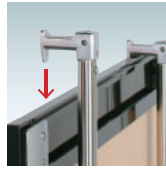

Vサイン

VS 斜めにパネル掲示。

VS-80 + S30-B2 (シルバー)

トップキャップ
(落とし込みタイプ)

スライド可能な
パネル受け

共通スペック

- 柱 ■ ステンレス ICS パイプ
- ベース ■ スチールクロームメッキ仕上

プリンバS30-A2との組み合わせ例

VS-70

パネルサイズ ■ 厚み 30mm まで
幅 400 ~ 750mm まで対応
※パネルは含まれておりません。

組立 高さ調整 片面 屋内

重量 ■ 3.6kg 021

プリンバS30-B2との組み合わせ例

VS-80

パネルサイズ ■ 厚み 30mm まで
幅 550 ~ 900mm まで対応
※パネルは含まれておりません。

組立 高さ調整 片面 屋内