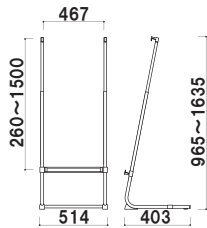

Vサイン

VS 斜めにパネル掲示。

VS-80 + S30-B2 (シルバー)

トップキャップ
(落とし込みタイプ)

スライド可能な
パネル受け

共通スペック

- 柱 ■ ステンレス ICS パイプ
- ベース ■ スチールクロームメッキ仕上

プリンバS30-A2との組み合わせ例

VS-70

パネルサイズ ■ 厚み 30mm まで
幅 400 ~ 750mm まで対応
※パネルは含まれておりません。

組立 高さ調整 片面 屋内

重量 ■ 3.6kg 021

プリンバS30-B2との組み合わせ例

VS-80

パネルサイズ ■ 厚み 30mm まで
幅 550 ~ 900mm まで対応
※パネルは含まれておりません。

組立 高さ調整 片面 屋内

重量 ■ 3.7kg 021

プリンバS30-B1との組み合わせ例

VS-90

パネルサイズ ■ 厚み 30mm まで
幅 700 ~ 1200mm まで対応
※パネルは含まれておりません。

組立 高さ調整 片面 屋内

重量 ■ 3.9kg 021