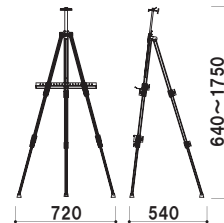

アプローチスタンド

YA・メタリーゼル

パネル受け

スリムエイト-A1との組み合わせ例

YA-21 (シルバー)

本体 ■ スチールシルバー塗装仕上
パネルサイズ ■ 厚み 30mm まで
B2 ~ B1 サイズまで対応
軽量パネル専用
※パネルは含まれておりません。

1m以下 片面 屋内

重量 ■ 2.0kg 021

YA-21 + ラクパネ - B2 (シルバー)

オストレッチ-B2との組み合わせ例

パネル受け

収納袋付き

重量 ■ 1.5kg
本体 ■ アルミ・ABS 樹脂
パネルサイズ ■ 厚み 30mm まで
B1 タテまで対応
専用収納袋付き
※パネルは含まれておりません。
※ご注文時にカラーをご指定ください。

袋サイズ ■ W640 × H65 × D110mm

メタリーゼル (シルバー / ブラック)

高さ調整 片面 屋内 メーカー直送