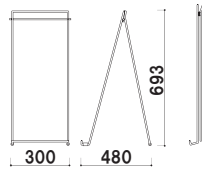

アプローチスタンド

YA・メタリーゼル

パネル受け

スリムエイト-A1との組み合わせ例

YA-21 (シルバー)

本体 ■ スチールシルバー塗装仕上
パネルサイズ ■ 厚み 30mm まで
B2 ~ B1 サイズまで対応
軽量パネル専用
※パネルは含まれておりません。

1m以下 片面 屋内

重量 ■ 2.0kg 021

YA-21 + ラクパネ - B2 (シルバー)

オストレッチ-B2との組み合わせ例

パネル受け

収納袋付き

重量 ■ 1.5kg
本体 ■ アルミ・ABS 樹脂
パネルサイズ ■ 厚み 30mm まで
B1 タテまで対応
専用収納袋付き
※パネルは含まれておりません。
※ご注文時にカラーをご指定ください。

袋サイズ ■ W640 × H65 × D110mm

メタリーゼル (シルバー / ブラック)

高さ調整 片面 屋内 メーカー直送