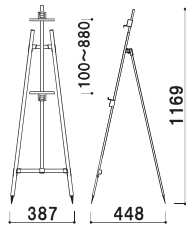

スリムイーゼル

EX 細身のフレームが印象的。

フレームカラー

スライド可能なパネル押さえ

EX-210 (ステンカラー) + スリムエイト - B2 (シルバー)

共通スペック

本体 ■ アルミ押型材アルマイト仕上
ジョイント ■ ABS 樹脂

フリーパネルR型-A2との組み合わせ例

パネルサイズ ■ 厚み 29mm まで
幅 780mm まで対応
※軽量パネル用
※パネルは含まれておりません。
※ご注文時にカラーをご指定ください。

EX-208 (ステンカラー / ブラック)

パネル
~1kg

高さ
調整

片面

屋内

重量 ■ 1.1kg 050

フリーパネルR型-B2との組み合わせ例

パネルサイズ ■ 厚み 29mm まで
幅 850mm まで対応
※軽量パネル用
※パネルは含まれておりません。
※ご注文時にカラーをご指定ください。

EX-210 (ステンカラー / ブラック)

パネル
~1kg

高さ
調整

片面

屋内

重量 ■ 1.2kg 066