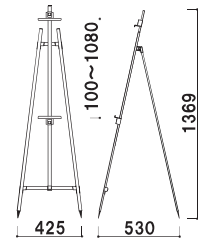

パネルサイズ ■ 厚み 29mm まで
幅 780mm まで対応
※軽量パネル用
※パネルは含まれておりません。
※ご注文時にカラーをご指定ください。

EX-208 (ステンカラー / ブラック)

パネル
~1kg

高さ
調整

片面

屋内

重量 ■ 1.1kg 050

フリーパネルR型-B2との組み合わせ例

パネルサイズ ■ 厚み 29mm まで
幅 850mm まで対応
※軽量パネル用
※パネルは含まれておりません。
※ご注文時にカラーをご指定ください。

EX-210 (ステンカラー / ブラック)

パネル
~1kg

高さ
調整

片面

屋内

重量 ■ 1.2kg 066