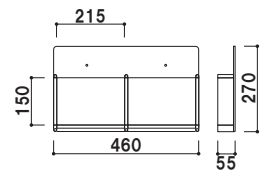

壁面ラック

HR

アルミ仕様のカタログラック。
アイデア次第で使い方が広がります。

HR-434

特注仕様例

特注サイズのご注文も承ります。
お気軽にお問い合わせください。

前板 ■ アクリル透明 3mm
背板 ■ アクリルマットブラック 3mm
ラック厚み ■ 45mm まで
壁面取付用ネジ付き
本製品は壁面取付け用となります。

HR-434 (A4判3ツ折4列)

A4
3ツ折 屋内

重量 ■ 1.2kg 010

前板 ■ アクリル透明 3mm
 背板 ■ アクリルマットブラック 3mm
 ラック厚み ■ 45mm まで
 壁面取付用ネジ付き
 本製品は壁面取付け用となります。

HR-431 (A4判3ツ折4列)

A4 3ツ折 屋内

重量 ■ 0.4kg 004

前板 ■ アクリル透明 3mm
 背板 ■ アクリルマットブラック 3mm
 ラック厚み ■ 45mm まで
 壁面取付用ネジ付き
 本製品は壁面取付け用となります。

HR-432 (A4判3ツ折2列)

A4 3ツ折 屋内

重量 ■ 0.6kg 005

前板 ■ アクリル透明 3mm
 背板 ■ アクリルマットブラック 3mm
 ラック厚み ■ 45mm まで
 壁面取付用ネジ付き
 本製品は壁面取付け用となります。

HR-401 (A4判1列)

A4 屋内

重量 ■ 0.8kg 008

前板 ■ アクリル透明 3mm
 背板 ■ アクリルマットブラック 3mm
 ラック厚み ■ 45mm まで
 壁面取付用ネジ付き
 本製品は壁面取付け用となります。

HR-402 (A4判2列)

A4 屋内

重量 ■ 1.4kg 013

前板 ■ アクリル透明 3mm
 背板 ■ アクリルマットブラック 3mm
 ラック厚み ■ 45mm まで
 壁面取付用ネジ付き
 本製品は壁面取付け用となります。

HR-403 (A4判3列)

A4 屋内

重量 ■ 2.0kg 019