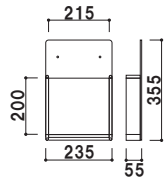

壁面ラック

HR

アルミ仕様のカタログラック。
アイデア次第で使い方が広がります。

HR-434

特注仕様例

特注サイズのご注文も承ります。
お気軽にお問い合わせください。

前板 ■ アクリル透明 3mm
背板 ■ アクリルマットブラック 3mm
ラック厚み ■ 45mm まで
壁面取付用ネジ付き
本製品は壁面取付け用となります。

HR-434 (A4判3ツ折4列)

A4
3ツ折 屋内

重量 ■ 1.2kg 010

前板 ■ アクリル透明 3mm
 背板 ■ アクリルマットブラック 3mm
 ラック厚み ■ 45mm まで
 壁面取付用ネジ付き
 本製品は壁面取付け用となります。

HR-431 (A4判3ツ折4列)

A4 3ツ折 屋内

重量 ■ 0.4kg 004

前板 ■ アクリル透明 3mm
 背板 ■ アクリルマットブラック 3mm
 ラック厚み ■ 45mm まで
 壁面取付用ネジ付き
 本製品は壁面取付け用となります。

HR-432 (A4判3ツ折2列)

A4 3ツ折 屋内

重量 ■ 0.6kg 005

前板 ■ アクリル透明 3mm
 背板 ■ アクリルマットブラック 3mm
 ラック厚み ■ 45mm まで
 壁面取付用ネジ付き
 本製品は壁面取付け用となります。

HR-401 (A4判1列)

A4 屋内

重量 ■ 0.8kg 008

前板 ■ アクリル透明 3mm
 背板 ■ アクリルマットブラック 3mm
 ラック厚み ■ 45mm まで
 壁面取付用ネジ付き
 本製品は壁面取付け用となります。

HR-402 (A4判2列)

A4 屋内

重量 ■ 1.4kg 013

前板 ■ アクリル透明 3mm
 背板 ■ アクリルマットブラック 3mm
 ラック厚み ■ 45mm まで
 壁面取付用ネジ付き
 本製品は壁面取付け用となります。

HR-403 (A4判3列)

A4 屋内

重量 ■ 2.0kg 019