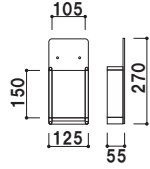

壁面ラック

HR

アルミ仕様のカタログラック。
アイデア次第で使い方が広がります。

HR-434

特注仕様例

特注サイズのご注文も承ります。
お気軽にお問い合わせください。

前板 ■ アクリル透明 3mm
背板 ■ アクリルマットブラック 3mm
ラック厚み ■ 45mm まで
壁面取付用ネジ付き
本製品は壁面取付け用となります。

HR-434 (A4判3ツ折4列)

A4
3ツ折 屋内

重量 ■ 1.2kg 010

前板 ■ アクリル透明 3mm
 背板 ■ アクリルマットブラック 3mm
 ラック厚み ■ 45mm まで
 壁面取付用ネジ付き
 本製品は壁面取付け用となります。

HR-431 (A4判3ツ折4列)

A4 3ツ折 屋内

重量 ■ 0.4kg 004

前板 ■ アクリル透明 3mm
 背板 ■ アクリルマットブラック 3mm
 ラック厚み ■ 45mm まで
 壁面取付用ネジ付き
 本製品は壁面取付け用となります。

HR-432 (A4判3ツ折2列)

A4 3ツ折 屋内

重量 ■ 0.6kg 005

前板 ■ アクリル透明 3mm
 背板 ■ アクリルマットブラック 3mm
 ラック厚み ■ 45mm まで
 壁面取付用ネジ付き
 本製品は壁面取付け用となります。

HR-401 (A4判1列)

A4 屋内

重量 ■ 0.8kg 008

前板 ■ アクリル透明 3mm
 背板 ■ アクリルマットブラック 3mm
 ラック厚み ■ 45mm まで
 壁面取付用ネジ付き
 本製品は壁面取付け用となります。

HR-402 (A4判2列)

A4 屋内

重量 ■ 1.4kg 013

前板 ■ アクリル透明 3mm
 背板 ■ アクリルマットブラック 3mm
 ラック厚み ■ 45mm まで
 壁面取付用ネジ付き
 本製品は壁面取付け用となります。

HR-403 (A4判3列)

A4 屋内

重量 ■ 2.0kg 019