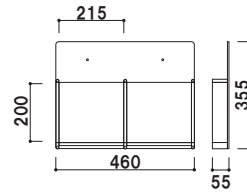

A4
3ツ折 屋内

重量 ■ 1.2kg 010

前板 ■ アクリル透明 3mm
 背板 ■ アクリルマットブラック 3mm
 ラック厚み ■ 45mm まで
 壁面取付用ネジ付き
 本製品は壁面取付け用となります。

HR-431 (A4判3ツ折4列)

A4 3ツ折 屋内

重量 ■ 0.4kg 004

前板 ■ アクリル透明 3mm
 背板 ■ アクリルマットブラック 3mm
 ラック厚み ■ 45mm まで
 壁面取付用ネジ付き
 本製品は壁面取付け用となります。

HR-432 (A4判3ツ折2列)

A4 3ツ折 屋内

重量 ■ 0.6kg 005

前板 ■ アクリル透明 3mm
 背板 ■ アクリルマットブラック 3mm
 ラック厚み ■ 45mm まで
 壁面取付用ネジ付き
 本製品は壁面取付け用となります。

HR-401 (A4判1列)

A4 屋内

重量 ■ 0.8kg 008

前板 ■ アクリル透明 3mm
 背板 ■ アクリルマットブラック 3mm
 ラック厚み ■ 45mm まで
 壁面取付用ネジ付き
 本製品は壁面取付け用となります。

HR-402 (A4判2列)

A4 屋内

重量 ■ 1.4kg 013

前板 ■ アクリル透明 3mm
 背板 ■ アクリルマットブラック 3mm
 ラック厚み ■ 45mm まで
 壁面取付用ネジ付き
 本製品は壁面取付け用となります。

HR-403 (A4判3列)

A4 屋内

重量 ■ 2.0kg 019