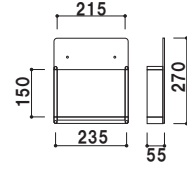

壁面ラック

HR

アルミ仕様のカタログラック。
アイデア次第で使い方が広がります。

HR-434

特注仕様例

特注サイズのご注文も承ります。
お気軽にお問い合わせください。

前板 ■ アクリル透明 3mm
背板 ■ アクリルマットブラック 3mm
ラック厚み ■ 45mm まで
壁面取付用ネジ付き
本製品は壁面取付け用となります。

HR-434 (A4判3ツ折4列)

A4
3ツ折 屋内

重量 ■ 1.2kg 010

前板 ■ アクリル透明 3mm
 背板 ■ アクリルマットブラック 3mm
 ラック厚み ■ 45mm まで
 壁面取付用ネジ付き
 本製品は壁面取付け用となります。

HR-431 (A4判3ツ折4列)

A4 3ツ折 屋内

重量 ■ 0.4kg 004

前板 ■ アクリル透明 3mm
 背板 ■ アクリルマットブラック 3mm
 ラック厚み ■ 45mm まで
 壁面取付用ネジ付き
 本製品は壁面取付け用となります。

HR-432 (A4判3ツ折2列)

A4 3ツ折 屋内

重量 ■ 0.6kg 005

前板 ■ アクリル透明 3mm
 背板 ■ アクリルマットブラック 3mm
 ラック厚み ■ 45mm まで
 壁面取付用ネジ付き
 本製品は壁面取付け用となります。

HR-401 (A4判1列)

A4 屋内

重量 ■ 0.8kg 008

前板 ■ アクリル透明 3mm
 背板 ■ アクリルマットブラック 3mm
 ラック厚み ■ 45mm まで
 壁面取付用ネジ付き
 本製品は壁面取付け用となります。

HR-402 (A4判2列)

A4 屋内

重量 ■ 1.4kg 013

前板 ■ アクリル透明 3mm
 背板 ■ アクリルマットブラック 3mm
 ラック厚み ■ 45mm まで
 壁面取付用ネジ付き
 本製品は壁面取付け用となります。

HR-403 (A4判3列)

A4 屋内

重量 ■ 2.0kg 019