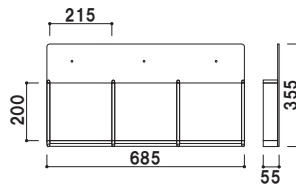

A4
3ツ折 屋内

重量 ■ 1.2kg 010

前板 ■ アクリル透明 3mm
 背板 ■ アクリルマットブラック 3mm
 ラック厚み ■ 45mm まで
 壁面取付用ネジ付き
 本製品は壁面取付け用となります。

HR-431 (A4判3ツ折4列)

A4 3ツ折 屋内

重量 ■ 0.4kg 004

前板 ■ アクリル透明 3mm
 背板 ■ アクリルマットブラック 3mm
 ラック厚み ■ 45mm まで
 壁面取付用ネジ付き
 本製品は壁面取付け用となります。

HR-432 (A4判3ツ折2列)

A4 3ツ折 屋内

重量 ■ 0.6kg 005

前板 ■ アクリル透明 3mm
 背板 ■ アクリルマットブラック 3mm
 ラック厚み ■ 45mm まで
 壁面取付用ネジ付き
 本製品は壁面取付け用となります。

HR-401 (A4判1列)

A4 屋内

重量 ■ 0.8kg 008

前板 ■ アクリル透明 3mm
 背板 ■ アクリルマットブラック 3mm
 ラック厚み ■ 45mm まで
 壁面取付用ネジ付き
 本製品は壁面取付け用となります。

HR-402 (A4判2列)

A4 屋内

重量 ■ 1.4kg 013

前板 ■ アクリル透明 3mm
 背板 ■ アクリルマットブラック 3mm
 ラック厚み ■ 45mm まで
 壁面取付用ネジ付き
 本製品は壁面取付け用となります。

HR-403 (A4判3列)

A4 屋内

重量 ■ 2.0kg 019