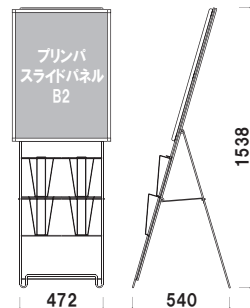

ワイヤーカタログスタンド

PR 手軽な価格で、幅広いシーンに。

本体 ■ スチール黒塗装仕上
カタログ厚み ■ 20mm まで
面板 ■ 塩ビグレasmineーク
(シルク印刷付き)
面板有効サイズ ■ W220 × H100mm

PR-99 (A4判1列5段)
(ブラック)

A4 片面 屋内

重量 ■ 2.4kg 042

上部面板付き

面板には
「ご自由にお取り下さい」の
文字が印刷されています。
無地のものへの変更や
別途印刷も可能です。
詳しくはお問い合わせください。

折りたたみ式脚部

PR-130

プリンバースライドパネル付
PR-120・130は上から、
PR-220・240は横から
掲示物を抜き差しできます。

本体 ■ スチールクロームメッキ仕上
面板 ■ 塩ビ透明 1.5mm2 枚合わせ付き
カタログ厚み ■ 15mm まで
※プリンバースライドパネル A4(ブラック)付き

PR-120 (A4判3ツ折2列3段) パネル付 A4 3ツ折 片面 屋内

重量 ■ 2.6kg 033

本体 ■ スチールクロームメッキ仕上
面板 ■ 塩ビ透明 1.5mm2 枚合わせ付き
カタログ厚み ■ 20mm まで
※プリンバースライドパネル A4(ブラック)付き

PR-130 (A4判1列3段) パネル付 A4 片面 屋内

重量 ■ 2.5kg 033

本体 ■ スチールクロームメッキ仕上
面板 ■ 表面カバー：塩ビ透明 1mm
背面：プラスチックダンボール 3mm
カタログ厚み ■ 15mm まで
※プリンバースライドパネル B2(ブラック)付き

PR-220 (A4判3ツ折4列2段) パネル付 A4 3ツ折 片面 屋内

重量 ■ 4.5kg 104

本体 ■ スチールクロームメッキ仕上
面板 ■ 表面カバー：塩ビ透明 1mm
背面：プラスチックダンボール 3mm
カタログ厚み ■ 20mm まで
※プリンバースライドパネル B2(ブラック)付き

PR-240 (A4判2列2段) パネル付 A4 片面 屋内

重量 ■ 4.4kg 104