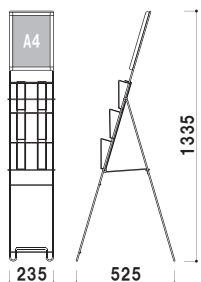

ワイヤーカタログスタンド

PR 手軽な価格で、幅広いシーンに。

本体 ■ スチール黒塗装仕上
カタログ厚み ■ 20mm まで
面板 ■ 塩ビグレasmineーク
(シルク印刷付き)
面板有効サイズ ■ W220 × H100mm

PR-99 (A4判1列5段)
(ブラック)

A4 片面 屋内

重量 ■ 2.4kg 042

上部面板付き

面板には
「ご自由にお取り下さい」の
文字が印刷されています。
無地のものへの変更や
別途印刷も可能です。
詳しくはお問い合わせください。

折りたたみ式脚部

PR-130

プリンバースライドパネル付
PR-120・130は上から、
PR-220・240は横から
掲示物を抜き差しできます。

本体 ■ スチールクロームメッキ仕上
面板 ■ 塩ビ透明 1.5mm2 枚合わせ付き
カタログ厚み ■ 15mm まで
※プリンバースライドパネル A4(ブラック)付き

PR-120 (A4判3ツ折2列3段) パネル付 A4 3ツ折 片面 屋内

重量 ■ 2.6kg 033

本体 ■ スチールクロームメッキ仕上
面板 ■ 塩ビ透明 1.5mm2 枚合わせ付き
カタログ厚み ■ 20mm まで
※プリンバースライドパネル A4(ブラック)付き

PR-130 (A4判1列3段) パネル付 A4 片面 屋内

重量 ■ 2.5kg 033

本体 ■ スチールクロームメッキ仕上
面板 ■ 表面カバー：塩ビ透明 1mm
背面：プラスチックダンボール 3mm
カタログ厚み ■ 15mm まで
※プリンバースライドパネル B2(ブラック)付き

PR-220 (A4判3ツ折4列2段) パネル付 A4 3ツ折 片面 屋内

重量 ■ 4.5kg 104

本体 ■ スチールクロームメッキ仕上
面板 ■ 表面カバー：塩ビ透明 1mm
背面：プラスチックダンボール 3mm
カタログ厚み ■ 20mm まで
※プリンバースライドパネル B2(ブラック)付き

PR-240 (A4判2列2段) パネル付 A4 片面 屋内

重量 ■ 4.4kg 104