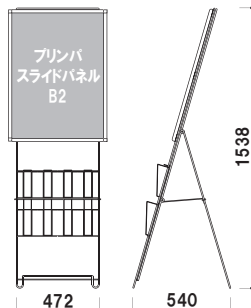

ワイヤーカタログスタンド

PR 手軽な価格で、幅広いシーンに。

本体 ■ スチール黒塗装仕上
カタログ厚み ■ 20mm まで
面板 ■ 塩ビグレasmineーク
(シルク印刷付き)
面板有効サイズ ■ W220 × H100mm

PR-99 (A4判1列5段)
(ブラック)

A4 片面 屋内

重量 ■ 2.4kg 042

上部面板付き

面板には
「ご自由にお取り下さい」の
文字が印刷されています。
無地のものへの変更や
別途印刷も可能です。
詳しくはお問い合わせください。

折りたたみ式脚部

PR-130

プリンバースライドパネル付
PR-120・130は上から、
PR-220・240は横から
掲示物を抜き差しできます。

本体 ■ スチールクロームメッキ仕上
面板 ■ 塩ビ透明 1.5mm2 枚合わせ付き
カタログ厚み ■ 15mm まで
※プリンバースライドパネル A4(ブラック)付き

PR-120 (A4判3ツ折2列3段) パネル付 A4 3ツ折 片面 屋内

重量 ■ 2.6kg 033

本体 ■ スチールクロームメッキ仕上
面板 ■ 塩ビ透明 1.5mm2 枚合わせ付き
カタログ厚み ■ 20mm まで
※プリンバースライドパネル A4(ブラック)付き

PR-130 (A4判1列3段) パネル付 A4 片面 屋内

重量 ■ 2.5kg 033

本体 ■ スチールクロームメッキ仕上
面板 ■ 表面カバー：塩ビ透明 1mm
背面：プラスチックダンボール 3mm
カタログ厚み ■ 15mm まで
※プリンバースライドパネル B2(ブラック)付き

PR-220 (A4判3ツ折4列2段) パネル付 A4 3ツ折 片面 屋内

重量 ■ 4.5kg 104

本体 ■ スチールクロームメッキ仕上
面板 ■ 表面カバー：塩ビ透明 1mm
背面：プラスチックダンボール 3mm
カタログ厚み ■ 20mm まで
※プリンバースライドパネル B2(ブラック)付き

PR-240 (A4判2列2段) パネル付 A4 片面 屋内

重量 ■ 4.4kg 104