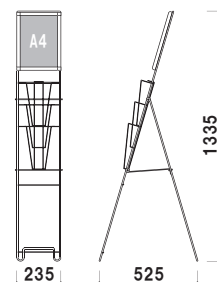

ワイヤーカタログスタンド

PR 手軽な価格で、幅広いシーンに。

本体 ■ スチール黒塗装仕上
カタログ厚み ■ 20mm まで
面板 ■ 塩ビグレasmineーク
(シルク印刷付き)
面板有効サイズ ■ W220 × H100mm

PR-99 (A4判1列5段)
(ブラック)

A4 片面 屋内

重量 ■ 2.4kg 042

上部面板付き

面板には
「ご自由にお取り下さい」の
文字が印刷されています。
無地のものへの変更や
別途印刷も可能です。
詳しくはお問い合わせください。

折りたたみ式脚部

PR-130

プリンバースライドパネル付
PR-120・130は上から、
PR-220・240は横から
掲示物を抜き差しできます。

本体 ■ スチールクロームメッキ仕上
面板 ■ 塩ビ透明 1.5mm2 枚合わせ付き
カタログ厚み ■ 15mm まで
※プリンバースライドパネル A4(ブラック)付き

PR-120 (A4判3ツ折2列3段) パネル付 A4 3ツ折 片面 屋内

重量 ■ 2.6kg 033

本体 ■ スチールクロームメッキ仕上
面板 ■ 塩ビ透明 1.5mm2 枚合わせ付き
カタログ厚み ■ 20mm まで
※プリンバースライドパネル A4(ブラック)付き

PR-130 (A4判1列3段) パネル付 A4 片面 屋内

重量 ■ 2.5kg 033

本体 ■ スチールクロームメッキ仕上
面板 ■ 表面カバー：塩ビ透明 1mm
背面：プラスチックダンボール 3mm
カタログ厚み ■ 15mm まで
※プリンバースライドパネル B2(ブラック)付き

PR-220 (A4判3ツ折4列2段) パネル付 A4 3ツ折 片面 屋内

重量 ■ 4.5kg 104

本体 ■ スチールクロームメッキ仕上
面板 ■ 表面カバー：塩ビ透明 1mm
背面：プラスチックダンボール 3mm
カタログ厚み ■ 20mm まで
※プリンバースライドパネル B2(ブラック)付き

PR-240 (A4判2列2段) パネル付 A4 片面 屋内

重量 ■ 4.4kg 104