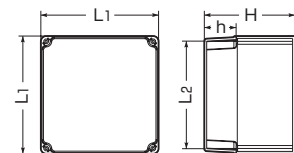

防水プールボックス (深蓋)

国土交通省仕様WP型適合品  IPX3

防水(透明蓋)

高耐
候性 HI
耐衝撃性 HI

落下防止ねじ使用。封印ビスに交換もできます。  1061頁

●内部の機器等が斜めからも確認しやすい深型の透明蓋タイプです。
●防水性に優れています。

品 番	L ₁	L ₂	H	h
CPVP-1510D□	151	134	111	54
CPVP-1512D□	151	134	131	54
CPVP-1515D□	151	134	156	54
CPVP-2012D□	200	183	131	54
CPVP-2015D□	200	183	156	54