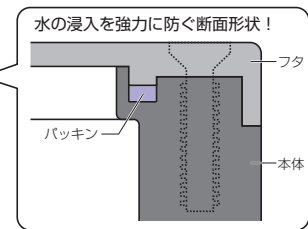

プールボックス (透明蓋)

国土交通省仕様適合品 

正方形(ノック無)
透明蓋

高耐
候性 HI
耐衝撃性 HI

受

落下防止ねじ使用。封印ビスに交換もできます。  1061頁

●透明蓋ですから、蓋を外さず検査や確認ができます。

(タテ×ヨコ×フカ)mm	品 番		入数	動員数	希望小売価格(税抜)
	ベージュ	グレー			
100×100×75	CPVP-1007J	CPVP-1007	10	1	1,980
100×100×100	CPVP-1010J	CPVP-1010	10	1	2,080
120×120×80	CPVP-1208J	CPVP-1208	10	1	2,240
150×150×55	CPVP-1505J	CPVP-1505	10	1	2,680
150×150×75	CPVP-1507J	CPVP-1507	10	1	2,730
150×150×100	CPVP-1510J	CPVP-1510	10	1	2,890
150×150×150	CPVP-1515J	CPVP-1515	5	1	4,840
200×200×75	CPVP-2007J	CPVP-2007	5	1	4,080
200×200×100	CPVP-2010J	CPVP-2010	10	1	4,190
200×200×150	CPVP-2015J	CPVP-2015	5	1	6,340
200×200×200	CPVP-2020J	CPVP-2020	5	1	9,570

防水プールボックス (IPX6型)

国土交通省仕様WP型適合品 IPX6

防水
正方形(ノック無)

高耐
候性 HI

カブセ蓋 フラットタイプ

落下防止ねじ使用。封印ビスに交換もできます。  1061頁

●防水性が格段に優れています。
●防水シート、蓋の出っ張りが無いスマートなデザイン。

(タテ×ヨコ×フカ)mm	品 番		入数	動員数	希望小売価格(税抜)
	ベージュ	グレー			
100×100×75	PVP1007PJ	PVP1007P	8	1	4,190
100×100×100	PVP1010PJ	PVP1010P	8	1	4,340
120×120×80	PVP1208PJ	PVP1208P	8	1	4,910
150×150×75	PVP1507PJ	PVP1507P	8	1	5,690
150×150×100	PVP1510PJ	PVP1510P	8	1	5,950
150×150×150	PVP1515PJ	PVP1515P	8	1	8,160

防水プールボックス (深蓋)

国土交通省仕様WP型適合品  IPX3

防水(透明蓋)

高耐
候性 HI
耐衝撃性 HI

落下防止ねじ使用。封印ビスに交換もできます。  1061頁

●内部の機器等が斜めからも確認しやすい深型の透明蓋タイプです。
●防水性に優れています。

品 番	L ₁	L ₂	H	h
CPVP-1510D□	151	134	111	54
CPVP-1512D□	151	134	131	54
CPVP-1515D□	151	134	156	54
CPVP-2012D□	200	183	131	54
CPVP-2015D□	200	183	156	54