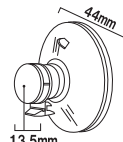

アルゴッチャー (シルバー)

メーカー直送 屋内

品番	バー寸法		
L-A0	1189mm		001
L-A1/ A0	841mm		001
L-A2/ A1	594mm		001
L-A3/ A2	420mm		001
L-B0	1456mm		001
L-B1/ B0	1030mm		001
L-B2/ B1	728mm		001
L-B3/ B2	515mm		001

バー ■ 材質:アルミ キャップ:樹脂

メーカー直送 屋内

品番	バー寸法		
G-A0	1189mm		001
G-A1/ A0	841mm		001
G-A2/ A1	594mm		001
G-A3/ A2	420mm		001
G-B0	1456mm		001
G-B1/ B0	1030mm		001
G-B2/ B1	728mm		001
G-B3/ B2	515mm		001

バー ■ 材質:PVC樹脂

対応バナー厚 ■ 0.025 ~ 2mm

●ご注文の際は色をお選びください。

●吊り具などのオプションは下記オプション一覧よりお選びください。

●特寸対応も1本から承ります。(最大3073mmまで)

※ゴッチャーホルダーのブラックは

直射日光の当たる場所ではお使いいただけません。

使用方法

- ①スナップをあけてメディアを差し込みます。
- ②スナップを閉じ、完了です。

■ゴッチャーホルダー 2本+ウィンドウマウント 4個

アルゴッチャー/ゴッチャーホルダー専用 オプションパーツ

●印対応商品

品番	アルゴッチャー	ゴッチャーホルダー		
ゴッチャークリップ		●		001
マルチクリップ	●			001
ウィンドウマウント	●	●		001
サクシジョンキャップ	●	●		001

上記金額は1個の金額となります。

ゴッチャークリップ
吊り具(クリアー)

マルチクリップ
吊り具

ウィンドウマウント
吸盤タイプ

サクシジョンキャップ
吸盤フックタイプ