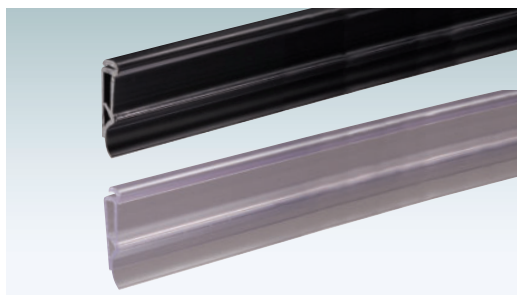

アルゴッチャー (シルバー)

メーカー直送 屋内

品番	バー寸法		
L-A0	1189mm		001
L-A1/ A0	841mm		001
L-A2/ A1	594mm		001
L-A3/ A2	420mm		001
L-B0	1456mm		001
L-B1/ B0	1030mm		001
L-B2/ B1	728mm		001
L-B3/ B2	515mm		001

バー ■ 材質:アルミ キャップ:樹脂

※エンドキャップ(ブラック)付き

対応バナー厚 ■ 0.025 ~ 2mm

●吊り具などのオプションは下記オプション一覧よりお選びください。

●特寸対応も1本から承ります。(最大3073mmまで)

使用方法

- ①スナップをあけてメディアを差し込みます。
- ②スナップを閉じ、完了です。

エンドキャップ

ゴッチャーホルダー (ブラック/クリアー)

メーカー直送 屋内

品番	バー寸法		
G-A0	1189mm		001
G-A1/ A0	841mm		001
G-A2/ A1	594mm		001
G-A3/ A2	420mm		001
G-B0	1456mm		001
G-B1/ B0	1030mm		001
G-B2/ B1	728mm		001
G-B3/ B2	515mm		001

バー ■ 材質:PVC樹脂

対応バナー厚 ■ 0.025 ~ 2mm

●ご注文の際は色をお選びください。

●吊り具などのオプションは下記オプション一覧よりお選びください。

●特寸対応も1本から承ります。(最大3073mmまで)

※ゴッチャーホルダーのブラックは

直射日光の当たる場所ではお使いいただけません。

使用方法

- ①スナップをあけてメディアを差し込みます。
- ②スナップを閉じ、完了です。

■ゴッチャーホルダー 2本+ウィンドウマウント 4個