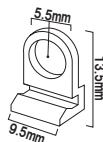

ゴッチャークリップ
吊り具(クリアー)