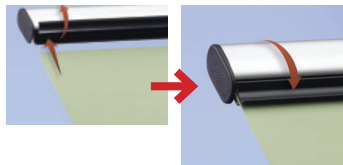

アルゴッチャー (シルバー)

メーカー直送 屋内

品番	バー寸法		
L-A0	1189mm		001
L-A1/ A0	841mm		001
L-A2/ A1	594mm		001
L-A3/ A2	420mm		001
L-B0	1456mm		001
L-B1/ B0	1030mm		001
L-B2/ B1	728mm		001
L-B3/ B2	515mm		001

バー ■ 材質:アルミ キャップ:樹脂

※エンドキャップ(ブラック)付き

対応バナー厚 ■ 0.025 ~ 2mm

●吊り具などのオプションは下記オプション一覧よりお選びください。

●特寸対応も1本から承ります。(最大3073mmまで)

使用方法

- ①スナップをあけてメディアを差し込みます。
- ②スナップを閉じ、完了です。

エンドキャップ

ゴッチャーホルダー (ブラック/クリアー)

メーカー直送 屋内

品番	バー寸法		
G-A0	1189mm		001
G-A1/ A0	841mm		001
G-A2/ A1	594mm		001
G-A3/ A2	420mm		001
G-B0	1456mm		001
G-B1/ B0	1030mm		001
G-B2/ B1	728mm		001
G-B3/ B2	515mm		001

バー ■ 材質:PVC樹脂

対応バナー厚 ■ 0.025 ~ 2mm

●ご注文の際は色をお選びください。

●吊り具などのオプションは下記オプション一覧よりお選びください。

●特寸対応も1本から承ります。(最大3073mmまで)

※ゴッチャーホルダーのブラックは

直射日光の当たる場所ではお使いいただけません。

使用方法

- ①スナップをあけてメディアを差し込みます。
- ②スナップを閉じ、完了です。

■ゴッチャーホルダー 2本+ウィンドウマウント 4個