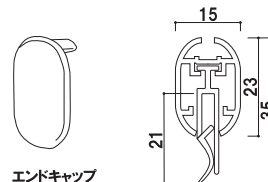

アルゴッチャー (シルバー)

メーカー直送 屋内

品番	バー寸法		
L-A0	1189mm		001
L-A1/ A0	841mm		001
L-A2/ A1	594mm		001
L-A3/ A2	420mm		001
L-B0	1456mm		001
L-B1/ B0	1030mm		001
L-B2/ B1	728mm		001
L-B3/ B2	515mm		001

バー ■ 材質:アルミ キャップ:樹脂

※エンドキャップ(ブラック)付き

対応バナー厚 ■ 0.025 ~ 2mm

●吊り具などのオプションは下記オプション一覧よりお選びください。

●特寸対応も1本から承ります。(最大3073mmまで)

使用方法

- ①スナップをあけてメディアを差し込みます。
- ②スナップを閉じ、完了です。

エンドキャップ

ゴッチャーホルダー (ブラック/クリアー)

メーカー直送 屋内

品番	バー寸法		
G-A0	1189mm		001
G-A1/ A0	841mm		001
G-A2/ A1	594mm		001
G-A3/ A2	420mm		001
G-B0	1456mm		001
G-B1/ B0	1030mm		001
G-B2/ B1	728mm		001
G-B3/ B2	515mm		001

バー ■ 材質:PVC樹脂

対応バナー厚 ■ 0.025 ~ 2mm