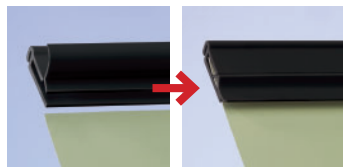

アルゴッチャー (シルバー)

メーカー直送 屋内

品番	バー寸法		
L-A0	1189mm		001
L-A1/ A0	841mm		001
L-A2/ A1	594mm		001
L-A3/ A2	420mm		001
L-B0	1456mm		001
L-B1/ B0	1030mm		001
L-B2/ B1	728mm		001
L-B3/ B2	515mm		001

バー ■ 材質:アルミ キャップ:樹脂

メーカー直送 屋内

品番	バー寸法		
G-A0	1189mm		001
G-A1/ A0	841mm		001
G-A2/ A1	594mm		001
G-A3/ A2	420mm		001
G-B0	1456mm		001
G-B1/ B0	1030mm		001
G-B2/ B1	728mm		001
G-B3/ B2	515mm		001

バー ■ 材質:PVC樹脂

対応バナー厚 ■ 0.025 ~ 2mm

●ご注文の際は色をお選びください。

●吊り具などのオプションは下記オプション一覧よりお選びください。

●特寸対応も1本から承ります。(最大3073mmまで)

※ゴッチャーホルダーのブラックは

直射日光の当たる場所ではお使いいただけません。

使用方法

- ①スナップをあけてメディアを差し込みます。
- ②スナップを閉じ、完了です。

■ゴッチャーホルダー 2本+ウィンドウマウント 4個