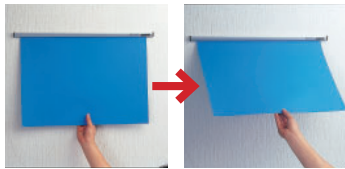

バー ■ 材質：アルミ押型材 アルマイト仕上
 ● 特寸対応も1本から承ります。(84mm ~ 2100mm まで)
 ※ご注文の際は、色・型番をお選びください。

カラー
 ・ゴールド
 ・ホワイト
 ・ブラック
 ・シルバー

使用方法

ローラーの下側に差し込み用紙を取り付けます。
 取り外す際は用紙を少し上に持ち上げ、横に抜くか
 90° 前に持ち上げ引っぱり取り外します。

A 型 (壁面用)

裏面に
 強力粘着テープ付

B 型 (鉄板用)

裏面に
 強力ゴムマグネット付

C 型 (吊り下げ用)

上部に吊りカン金具付

L 型 (壁面ネジ止め用)

上部にL型金具付

サインレールハンガー

(シルバー / ゴールド / ホワイト / ブラック) (A型 / B型 / C型 / L型)