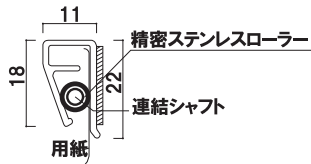

バー ■ 材質：アルミ押型材 アルマイト仕上
 ● 特寸対応も1本から承ります。(84mm ~ 2100mm まで)
 ※ご注文の際は、色・型番をお選びください。

カラー
 ・ゴールド
 ・ホワイト
 ・ブラック
 ・シルバー

使用方法

ローラーの下側に差し込み用紙を取り付けます。
 取り外す際は用紙を少し上に持ち上げ、横に抜くか
 90° 前に持ち上げ引っぱり取り外します。

A 型 (壁面用)

裏面に
 強力粘着テープ付