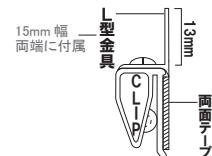

バー ■ 材質：アルミ押型材 アルマイト仕上
 ● 特寸対応も1本から承ります。(84mm ~ 2100mm まで)
 ※ご注文の際は、色・型番をお選びください。

カラー
 ・ゴールド
 ・ホワイト
 ・ブラック
 ・シルバー

使用方法

ローラーの下側に差し込み用紙を取り付けます。
 取り外す際は用紙を少し上に持ち上げ、横に抜くか
 90° 前に持ち上げ引っぱり取り外します。

A 型 (壁面用)

裏面に
 強力粘着テープ付

B 型 (鉄板用)

裏面に
 強力ゴムマグネット付

C 型 (吊り下げ用)

上部に吊りカン金具付

L 型 (壁面ネジ止め用)

上部にL型金具付

サインレールハンガー

(シルバー / ゴールド / ホワイト / ブラック) (A型 / B型 / C型 / L型)

メーカー直送 屋内

品番	サイズ		
SR12	120mm	A C L	001
		B	001
SR17	170mm	A C L	001
		B	001
SR22	220mm	A C L	001
		B	001
SR30	300mm	A C L	001
		B	001
SR364	364mm	A C L	001
		B	001
SR515	515mm	A C L	001
		B	001
SR60	600mm	A C L	001
		B	001
SR90	900mm	A C L	001
		B	001
SR103	1030mm	A C L	001
		B	001
SR120	1200mm	A C L	001
		B	001
SR150	1500mm	A C L	001
		B	001
SR180	1800mm	A C L	001
		B	001
SR210	2100mm	A C L	001
		B	001