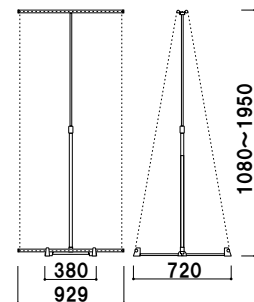

ロール
スクリーン

大判バック
ボード

共通スペック

本体 ■ スチールクロームメッキ仕上
+ ステンレス ICS パイプ
パー ■ アルミ押型材シルバー

共通機能アイコン

角度調整 高さ調整

バナーサイズ ■
W450 × H1200 ~ 1800mm
収納袋付き
※バナー素材、印刷は含まれて
おりません。

BS-45

組立 片面 屋内

¥22,000 (税抜価格)

重量 ■ 2.1kg 034

バナーサイズ ■
W450 × H1200 ~ 1800mm
収納袋付き
※バナー素材、印刷は含まれて
おりません。

BS-47

組立 両面 屋内

¥27,000 (税抜価格)

重量 ■ 2.5kg 034

バナーサイズ ■
W600 × H1200 ~ 1800mm
収納袋付き
※バナー素材、印刷は含まれて
おりません。

BS-60

組立 片面 屋内

¥23,000 (税抜価格)

重量 ■ 2.2kg 034

バナーサイズ ■
W600 × H1200 ~ 1800mm
収納袋付き
※バナー素材、印刷は含まれて
おりません。

BS-62

組立 両面 屋内

¥27,800 (税抜価格)

重量 ■ 2.7kg 034

バナーサイズ ■
W900 × H1200 ~ 1800mm
収納袋付き
※バナー素材、印刷は含まれて
おりません。

BS-90

組立 片面 屋内

¥24,000 (税抜価格)

重量 ■ 2.4kg 034

バナーサイズ ■
W900 × H1200 ~ 1800mm
収納袋付き
※バナー素材、印刷は含まれて
おりません。