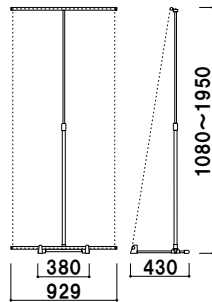

ロール
スクリーン

大判バック
ボード

共通スペック

本体 ■ スチールクロームメッキ仕上
+ ステンレス ICS パイプ
パー ■ アルミ押型材シルバー

共通機能アイコン

角度調整 高さ調整

バナーサイズ ■
W450 × H1200 ~ 1800mm
収納袋付き
※バナー素材、印刷は含まれて
おりません。

BS-45

組立 片面 屋内

¥22,000 (税抜価格)

重量 ■ 2.1kg 034

バナーサイズ ■
W450 × H1200 ~ 1800mm
収納袋付き
※バナー素材、印刷は含まれて
おりません。

BS-47

組立 両面 屋内

¥27,000 (税抜価格)

重量 ■ 2.5kg 034

バナーサイズ ■
W600 × H1200 ~ 1800mm
収納袋付き
※バナー素材、印刷は含まれて
おりません。

BS-60

組立 片面 屋内

¥23,000 (税抜価格)

重量 ■ 2.2kg 034

バナーサイズ ■
W600 × H1200 ~ 1800mm
収納袋付き
※バナー素材、印刷は含まれて
おりません。

BS-62

組立 両面 屋内

¥27,800 (税抜価格)

重量 ■ 2.7kg 034

バナーサイズ ■
W900 × H1200 ~ 1800mm
収納袋付き
※バナー素材、印刷は含まれて
おりません。

BS-90

組立 片面 屋内

¥24,000 (税抜価格)

重量 ■ 2.4kg 034

バナーサイズ ■
W900 × H1200 ~ 1800mm
収納袋付き
※バナー素材、印刷は含まれて
おりません。