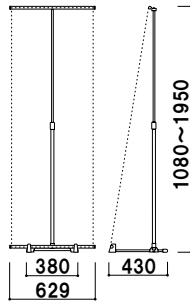

ロール
スクリーン

大判バック
ボード

共通スペック

本体 ■ スチールクロームメッキ仕上
+ ステンレス ICS パイプ
パー ■ アルミ押型材シルバー

共通機能アイコン

角度調整 高さ調整

バナーサイズ ■
W450 × H1200 ~ 1800mm
収納袋付き
※バナー素材、印刷は含まれて
おりません。

BS-45

組立 片面 屋内

¥22,000 (税抜価格)

重量 ■ 2.1kg 034

バナーサイズ ■
W450 × H1200 ~ 1800mm
収納袋付き
※バナー素材、印刷は含まれて
おりません。

BS-47

組立 両面 屋内

¥27,000 (税抜価格)

重量 ■ 2.5kg 034

バナーサイズ ■
W600 × H1200 ~ 1800mm
収納袋付き
※バナー素材、印刷は含まれて
おりません。

BS-60

組立 片面 屋内

¥23,000 (税抜価格)

重量 ■ 2.2kg 034

バナーサイズ ■
W600 × H1200 ~ 1800mm
収納袋付き
※バナー素材、印刷は含まれて
おりません。

BS-62

組立 両面 屋内

¥27,800 (税抜価格)

重量 ■ 2.7kg 034

バナーサイズ ■
W900 × H1200 ~ 1800mm
収納袋付き
※バナー素材、印刷は含まれて
おりません。

BS-90

組立 片面 屋内

¥24,000 (税抜価格)

重量 ■ 2.4kg 034

バナーサイズ ■
W900 × H1200 ~ 1800mm
収納袋付き
※バナー素材、印刷は含まれて
おりません。