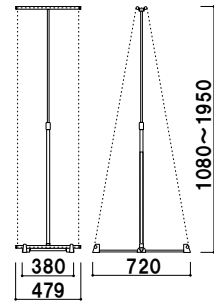

ロール
スクリーン

大判バック
ボード

共通スペック

本体 ■ スチールクロームメッキ仕上
+ ステンレス ICS パイプ
パー ■ アルミ押型材シルバー

共通機能アイコン

角度調整 高さ調整

バナーサイズ ■
W450 × H1200 ~ 1800mm
収納袋付き
※バナー素材、印刷は含まれて
おりません。

BS-45

組立 片面 屋内

¥22,000 (税抜価格)

重量 ■ 2.1kg 034

バナーサイズ ■
W450 × H1200 ~ 1800mm
収納袋付き
※バナー素材、印刷は含まれて
おりません。

BS-47

組立 両面 屋内

¥27,000 (税抜価格)

重量 ■ 2.5kg 034

バナーサイズ ■
W600 × H1200 ~ 1800mm
収納袋付き
※バナー素材、印刷は含まれて
おりません。

BS-60

組立 片面 屋内

¥23,000 (税抜価格)

重量 ■ 2.2kg 034

バナーサイズ ■
W600 × H1200 ~ 1800mm
収納袋付き
※バナー素材、印刷は含まれて
おりません。

BS-62

組立 両面 屋内

¥27,800 (税抜価格)

重量 ■ 2.7kg 034

バナーサイズ ■
W900 × H1200 ~ 1800mm
収納袋付き
※バナー素材、印刷は含まれて
おりません。

BS-90

組立 片面 屋内

¥24,000 (税抜価格)

重量 ■ 2.4kg 034

バナーサイズ ■
W900 × H1200 ~ 1800mm
収納袋付き
※バナー素材、印刷は含まれて
おりません。