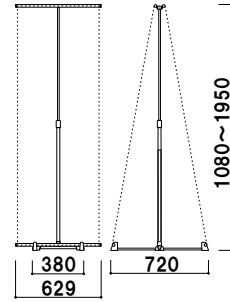

ロール
スクリーン

大判バック
ボード

共通スペック

本体 ■ スチールクロームメッキ仕上
+ ステンレス ICS パイプ
パー ■ アルミ押型材シルバー

共通機能アイコン

角度調整 高さ調整

バナーサイズ ■
W450 × H1200 ~ 1800mm
収納袋付き
※バナー素材、印刷は含まれて
おりません。

BS-45

組立 片面 屋内

¥22,000 (税抜価格)

重量 ■ 2.1kg 034

バナーサイズ ■
W450 × H1200 ~ 1800mm
収納袋付き
※バナー素材、印刷は含まれて
おりません。

BS-47

組立 両面 屋内

¥27,000 (税抜価格)

重量 ■ 2.5kg 034

バナーサイズ ■
W600 × H1200 ~ 1800mm
収納袋付き
※バナー素材、印刷は含まれて
おりません。

BS-60

組立 片面 屋内

¥23,000 (税抜価格)

重量 ■ 2.2kg 034

バナーサイズ ■
W600 × H1200 ~ 1800mm
収納袋付き
※バナー素材、印刷は含まれて
おりません。

BS-62

組立 両面 屋内

¥27,800 (税抜価格)

重量 ■ 2.7kg 034

バナーサイズ ■
W900 × H1200 ~ 1800mm
収納袋付き
※バナー素材、印刷は含まれて
おりません。

BS-90

組立 片面 屋内

¥24,000 (税抜価格)

重量 ■ 2.4kg 034

バナーサイズ ■
W900 × H1200 ~ 1800mm
収納袋付き
※バナー素材、印刷は含まれて
おりません。