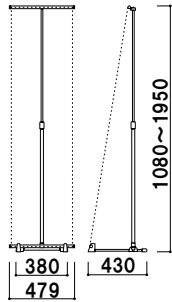

ロール
スクリーン

大判バック
ボード

共通スペック

本体 ■ スチールクロームメッキ仕上
+ ステンレス ICS パイプ
パー ■ アルミ押型材シルバー

共通機能アイコン

角度調整 高さ調整

バナーサイズ ■
W450 × H1200 ~ 1800mm
収納袋付き
※バナー素材、印刷は含まれて
おりません。

BS-45

組立 片面 屋内

¥22,000 (税抜価格)

重量 ■ 2.1kg 034

バナーサイズ ■
W450 × H1200 ~ 1800mm
収納袋付き
※バナー素材、印刷は含まれて
おりません。

BS-47

組立 両面 屋内

¥27,000 (税抜価格)

重量 ■ 2.5kg 034

バナーサイズ ■
W600 × H1200 ~ 1800mm
収納袋付き
※バナー素材、印刷は含まれて
おりません。

BS-60

組立 片面 屋内

¥23,000 (税抜価格)

重量 ■ 2.2kg 034

バナーサイズ ■
W600 × H1200 ~ 1800mm
収納袋付き
※バナー素材、印刷は含まれて
おりません。

BS-62

組立 両面 屋内

¥27,800 (税抜価格)

重量 ■ 2.7kg 034

バナーサイズ ■
W900 × H1200 ~ 1800mm
収納袋付き
※バナー素材、印刷は含まれて
おりません。

BS-90

組立 片面 屋内

¥24,000 (税抜価格)

重量 ■ 2.4kg 034

バナーサイズ ■
W900 × H1200 ~ 1800mm
収納袋付き
※バナー素材、印刷は含まれて
おりません。