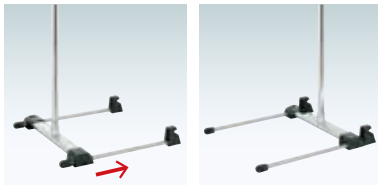

バナースタンド

BS

収納袋で持ち運び可能。

タブストリーパー

P.116 バナーのセット方法は、タブストリーパー商品ページをご覧ください。

推奨バナー

素材 ■ 合成紙またはポンジクロス
厚み ■ 0.4mm 以下
幅 ■ 補強テープの範囲内 (バー寸法 -10mm)

スライドベース

持ち運びに便利な収納袋付き

BS-45

クイック
ロックバー

タブストリー
パー

メディア
グリップ

クイック
ロックサイン

バナー
スタンド

大型バナー
スタンド

ロール
スクリーン

大判バック
ボード

共通スペック

本体 ■ スチールクロームメッキ仕上
+ ステンレス ICS パイプ
パー ■ アルミ押型材シルバー

共通機能アイコン

角度調整 高さ調整

バナーサイズ ■
W450 × H1200 ~ 1800mm
収納袋付き
※バナー素材、印刷は含まれて
おりません。

BS-45