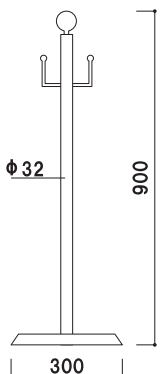

本体 ■ スチール粉体黒塗装仕上
※ロープは別売りとなります。

GY40T-28C (ブラック&シルバー) 組立 屋内 メーカー直送
¥33,000 (税抜価格) 重量 ■ 5.4kg 100

本体 ■ スチール粉体黒塗装仕上
※ロープは別売りとなります。

GY40T-28G (ブラック&ゴールド) 組立 屋内 メーカー直送
¥33,000 (税抜価格) 重量 ■ 5.4kg 100

本体 ■ スチールクロームメッキ仕上
※ロープは別売りとなります。

GY30C-28C (シルバー) 組立 屋内 メーカー直送
¥35,000 (税抜価格) 重量 ■ 5.2kg 100

本体 ■ 真鍮ヘアライン仕上
※ロープは別売りとなります。

GY30G-28G (ゴールド) 組立 屋内 メーカー直送
¥39,000 (税抜価格) 重量 ■ 5.2kg 100

ベルト
パーテーション

ロー
パーテーション

パーテーション

ジョブ
スタンド

屋外用
パーテーション