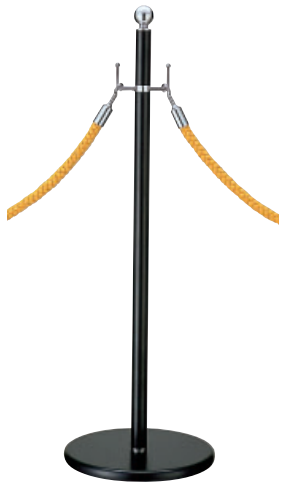

室名札

空間演出
システム

本体 ■ スチールシルバーメタリック仕上
※チェーンは別売りとなります。

GY50S-310S (シルバー) 組立 屋内 メーカー直送
¥21,000 (税抜価格) 重量 ■ 3.6kg 100

本体 ■ スチールゴールドメタリック仕上
※チェーンは別売りとなります。

GY50K-310K (ゴールド) 組立 屋内 メーカー直送
¥21,000 (税抜価格) 重量 ■ 3.6kg 100

本体 ■ スチール粉体黒塗装仕上
※ロープは別売りとなります。

GY40T-28C (ブラック&シルバー) 組立 屋内 メーカー直送
¥33,000 (税抜価格) 重量 ■ 5.4kg 100

本体 ■ スチール粉体黒塗装仕上
※ロープは別売りとなります。

GY40T-28G (ブラック&ゴールド) 組立 屋内 メーカー直送
¥33,000 (税抜価格) 重量 ■ 5.4kg 100

本体 ■ スチールクロームメッキ仕上
※ロープは別売りとなります。

GY30C-28C (シルバー) 組立 屋内 メーカー直送
¥35,000 (税抜価格) 重量 ■ 5.2kg 100

本体 ■ 真鍮ヘアライン仕上
※ロープは別売りとなります。

GY30G-28G (ゴールド) 組立 屋内 メーカー直送
¥39,000 (税抜価格) 重量 ■ 5.2kg 100

ベルト
パーテーション

ロー
パーテーション

パーテーション

ジョブ
スタンド

屋外用
パーテーション