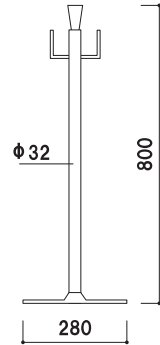

室名札

空間演出
システム

本体 ■ スチールシルバーメタリック仕上
※チェーンは別売りとなります。

GY50S-310S (シルバー) 組立 屋内 メーカー直送
¥21,000 (税抜価格) 重量 ■ 3.6kg 100

本体 ■ スチールゴールドメタリック仕上
※チェーンは別売りとなります。

GY50K-310K (ゴールド) 組立 屋内 メーカー直送
¥21,000 (税抜価格) 重量 ■ 3.6kg 100

本体 ■ スチール粉体黒塗装仕上
※ロープは別売りとなります。

GY40T-28C (ブラック&シルバー) 組立 屋内 メーカー直送
¥33,000 (税抜価格) 重量 ■ 5.4kg 100

本体 ■ スチール粉体黒塗装仕上
※ロープは別売りとなります。

GY40T-28G (ブラック&ゴールド) 組立 屋内 メーカー直送
¥33,000 (税抜価格) 重量 ■ 5.4kg 100

本体 ■ スチールクロームメッキ仕上
※ロープは別売りとなります。

GY30C-28C (シルバー) 組立 屋内 メーカー直送
¥35,000 (税抜価格) 重量 ■ 5.2kg 100

本体 ■ 真鍮ヘアライン仕上
※ロープは別売りとなります。

GY30G-28G (ゴールド) 組立 屋内 メーカー直送
¥39,000 (税抜価格) 重量 ■ 5.2kg 100

ベルト
パーテーション

ロー
パーテーション

パーテーション

ジョブ
スタンド

屋外用
パーテーション