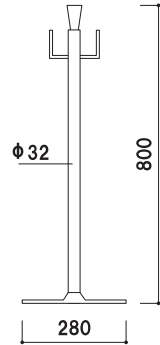

GY50S-310S (シルバー) 組立 屋内 メーカー直送
¥21,000 (税抜価格) 重量 ■ 3.6kg 100