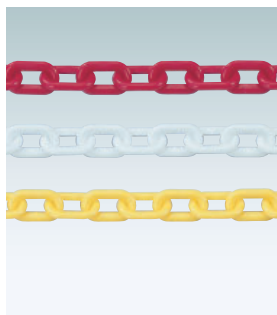

パーテーション

GY

パーテーションのロングセラー。

チェーン・ロープ各種
パーテーションのフックに
チェーンを引っ掛けて
ご使用いただけます。

プラスチックチェーン

(レッド/ホワイト/イエロー)

¥1,800 (税抜価格) 030

長さ ■ 1200mm
※ご注文時にカラーをご指定ください。

屋外 メーカー直送

25C クローム (φ25mm)

(レッド/イエロー/ブルー/グレー/ホワイト)

¥21,000 (税抜価格) 030

長さ ■ 1200mm
※ご注文時にカラーをご指定ください。

屋内 メーカー直送

25B ゴールド (φ25mm)

(レッド/イエロー/ブルー/グレー/ホワイト)

¥21,000 (税抜価格) 030

長さ ■ 1200mm
※ご注文時にカラーをご指定ください。

屋内 メーカー直送

20C クローム (φ20mm)

(レッド/イエロー/ホワイト)

¥15,000 (税抜価格) 030

長さ ■ 1200mm
※ご注文時にカラーをご指定ください。

屋内 メーカー直送

20B ゴールド (φ20mm)

(レッド/イエロー/ホワイト)

¥15,000 (税抜価格) 030

長さ ■ 1200mm
※ご注文時にカラーをご指定ください。

屋内 メーカー直送

30C クローム (φ30mm)

(レッド/イエロー/ブルー/グレー/ホワイト)

¥24,000 (税抜価格) 030