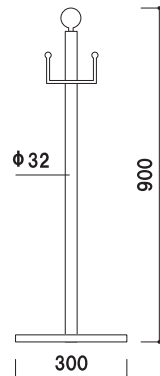

室名札

空間演出
システム

本体 ■ スチールシルバーメタリック仕上
※チェーンは別売りとなります。

GY50S-310S (シルバー) 組立 屋内 メーカー直送
¥21,000 (税抜価格) 重量 ■ 3.6kg 100

本体 ■ スチールゴールドメタリック仕上
※チェーンは別売りとなります。

GY50K-310K (ゴールド) 組立 屋内 メーカー直送
¥21,000 (税抜価格) 重量 ■ 3.6kg 100

本体 ■ スチール粉体黒塗装仕上
※ロープは別売りとなります。

GY40T-28C (ブラック&シルバー) 組立 屋内 メーカー直送
¥33,000 (税抜価格) 重量 ■ 5.4kg 100

本体 ■ スチール粉体黒塗装仕上
※ロープは別売りとなります。

GY40T-28G (ブラック&ゴールド) 組立 屋内 メーカー直送
¥33,000 (税抜価格) 重量 ■ 5.4kg 100

本体 ■ スチールクロームメッキ仕上
※ロープは別売りとなります。

GY30C-28C (シルバー) 組立 屋内 メーカー直送
¥35,000 (税抜価格) 重量 ■ 5.2kg 100

本体 ■ 真鍮ヘアライン仕上
※ロープは別売りとなります。

GY30G-28G (ゴールド) 組立 屋内 メーカー直送
¥39,000 (税抜価格) 重量 ■ 5.2kg 100

ベルト
パーテーション

ロー
パーテーション

パーテーション

ジョブ
スタンド

屋外用
パーテーション