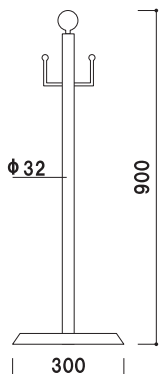

本体 ■ スチール粉体黒塗装仕上
※ロープは別売りとなります。

GY40T-28C (ブラック&シルバー) 組立 屋内 メーカー直送
¥33,000 (税抜価格) 重量 ■ 5.4kg 100

本体 ■ スチール粉体黒塗装仕上
※ロープは別売りとなります。

GY40T-28G (ブラック&ゴールド) 組立 屋内 メーカー直送
¥33,000 (税抜価格) 重量 ■ 5.4kg 100

本体 ■ スチールクロームメッキ仕上
※ロープは別売りとなります。

GY30C-28C (シルバー) 組立 屋内 メーカー直送
¥35,000 (税抜価格) 重量 ■ 5.2kg 100

本体 ■ 真鍮ヘアライン仕上
※ロープは別売りとなります。

GY30G-28G (ゴールド) 組立 屋内 メーカー直送
¥39,000 (税抜価格) 重量 ■ 5.2kg 100

ベルト
パーテーション

ロー
パーテーション

パーテーション

ジョブ
スタンド

屋外用
パーテーション