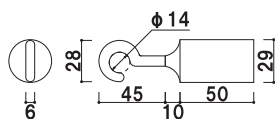

屋外 メーカー直送

25C クローム (φ25mm)

(レッド/イエロー/ブルー/グレー/ホワイト)

¥21,000 (税抜価格) 030

長さ ■ 1200mm
※ご注文時にカラーをご指定ください。

屋内 メーカー直送

25B ゴールド (φ25mm)

(レッド/イエロー/ブルー/グレー/ホワイト)

¥21,000 (税抜価格) 030

長さ ■ 1200mm
※ご注文時にカラーをご指定ください。

屋内 メーカー直送

20C クローム (φ20mm)

(レッド/イエロー/ホワイト)

¥15,000 (税抜価格) 030

長さ ■ 1200mm
※ご注文時にカラーをご指定ください。

屋内 メーカー直送

20B ゴールド (φ20mm)

(レッド/イエロー/ホワイト)

¥15,000 (税抜価格) 030

長さ ■ 1200mm
※ご注文時にカラーをご指定ください。

屋内 メーカー直送

30C クローム (φ30mm)

(レッド/イエロー/ブルー/グレー/ホワイト)

¥24,000 (税抜価格) 030