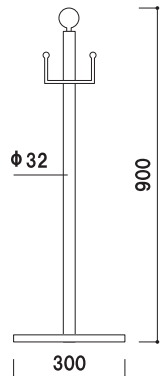

室名札

空間演出
システム

本体 ■ スチールシルバーメタリック仕上
※チェーンは別売りとなります。

GY50S-310S (シルバー) 組立 屋内 メーカー直送
¥21,000 (税抜価格) 重量 ■ 3.6kg 100

本体 ■ スチールゴールドメタリック仕上
※チェーンは別売りとなります。

GY50K-310K (ゴールド) 組立 屋内 メーカー直送
¥21,000 (税抜価格) 重量 ■ 3.6kg 100

本体 ■ スチール粉体黒塗装仕上
※ロープは別売りとなります。

GY40T-28C (ブラック&シルバー) 組立 屋内 メーカー直送
¥33,000 (税抜価格) 重量 ■ 5.4kg 100

本体 ■ スチール粉体黒塗装仕上
※ロープは別売りとなります。

GY40T-28G (ブラック&ゴールド) 組立 屋内 メーカー直送
¥33,000 (税抜価格) 重量 ■ 5.4kg 100

本体 ■ スチールクロームメッキ仕上
※ロープは別売りとなります。

GY30C-28C (シルバー) 組立 屋内 メーカー直送
¥35,000 (税抜価格) 重量 ■ 5.2kg 100

本体 ■ 真鍮ヘアライン仕上
※ロープは別売りとなります。

GY30G-28G (ゴールド) 組立 屋内 メーカー直送
¥39,000 (税抜価格) 重量 ■ 5.2kg 100

ベルト
パーテーション

ロー
パーテーション

パーテーション

ジョブ
スタンド

屋外用
パーテーション