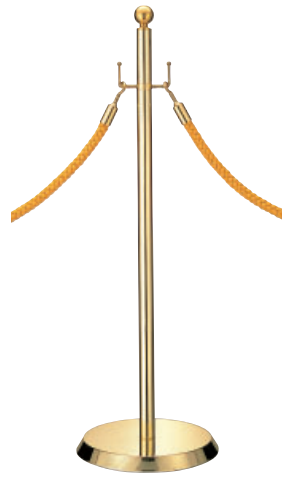

本体 ■ スチール粉体黒塗装仕上
※ロープは別売りとなります。

GY40T-28C (ブラック&シルバー) 組立 屋内 メーカー直送
¥33,000 (税抜価格) 重量 ■ 5.4kg 100

本体 ■ スチール粉体黒塗装仕上
※ロープは別売りとなります。

GY40T-28G (ブラック&ゴールド) 組立 屋内 メーカー直送
¥33,000 (税抜価格) 重量 ■ 5.4kg 100

本体 ■ スチールクロームメッキ仕上
※ロープは別売りとなります。

GY30C-28C (シルバー) 組立 屋内 メーカー直送
¥35,000 (税抜価格) 重量 ■ 5.2kg 100

本体 ■ 真鍮ヘアライン仕上
※ロープは別売りとなります。

GY30G-28G (ゴールド) 組立 屋内 メーカー直送
¥39,000 (税抜価格) 重量 ■ 5.2kg 100

ベルト
パーテーション

ロー
パーテーション

パーテーション

ジョブ
スタンド

屋外用
パーテーション