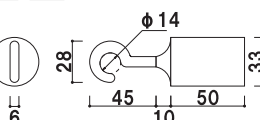

20B ゴールド (φ20mm)

(レッド/イエロー/ホワイト)

¥15,000 (税抜価格) 030

長さ ■ 1200mm
※ご注文時にカラーをご指定ください。

屋内 メーカー直送

30C クローム (φ30mm)

(レッド/イエロー/ブルー/グレー/ホワイト)

¥24,000 (税抜価格) 030

長さ ■ 1200mm
※ご注文時にカラーをご指定ください。

屋内 メーカー直送

30B ゴールド (φ30mm)

(レッド/イエロー/ブルー/グレー/ホワイト)

¥24,000 (税抜価格) 030

長さ ■ 1200mm
※ご注文時にカラーをご指定ください。

屋内 メーカー直送

ベルト
パーテーション