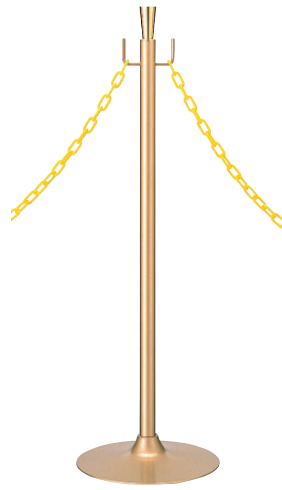

室名札

空間演出
システム

本体 ■ スチールシルバーメタリック仕上
※チェーンは別売りとなります。

GY50S-310S (シルバー) 組立 屋内 メーカー直送
¥21,000 (税抜価格) 重量 ■ 3.6kg 100

本体 ■ スチールゴールドメタリック仕上
※チェーンは別売りとなります。

GY50K-310K (ゴールド) 組立 屋内 メーカー直送
¥21,000 (税抜価格) 重量 ■ 3.6kg 100

本体 ■ スチール粉体黒塗装仕上
※ロープは別売りとなります。

GY40T-28C (ブラック&シルバー) 組立 屋内 メーカー直送
¥33,000 (税抜価格) 重量 ■ 5.4kg 100

本体 ■ スチール粉体黒塗装仕上
※ロープは別売りとなります。

GY40T-28G (ブラック&ゴールド) 組立 屋内 メーカー直送
¥33,000 (税抜価格) 重量 ■ 5.4kg 100

本体 ■ スチールクロームメッキ仕上
※ロープは別売りとなります。

GY30C-28C (シルバー) 組立 屋内 メーカー直送
¥35,000 (税抜価格) 重量 ■ 5.2kg 100

本体 ■ 真鍮ヘアライン仕上
※ロープは別売りとなります。

GY30G-28G (ゴールド) 組立 屋内 メーカー直送
¥39,000 (税抜価格) 重量 ■ 5.2kg 100

ベルト
パーテーション

ロー
パーテーション

パーテーション

ジョブ
スタンド

屋外用
パーテーション