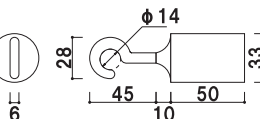

長さ ■ 1200mm
※ご注文時にカラーをご指定ください。

屋内 メーカー直送

30B ゴールド (φ30mm)

(レッド/イエロー/ブルー/グレー/ホワイト)

¥24,000 (税抜価格) 030

長さ ■ 1200mm
※ご注文時にカラーをご指定ください。

屋内 メーカー直送

ベルト
パーテーション