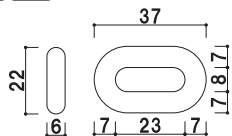

パーテーション

GY

パーテーションのロングセラー。

チェーン・ロープ各種
パーテーションのフックに
チェーンを引っ掛けて
ご使用いただけます。

プラスチックチェーン

(レッド/ホワイト/イエロー)

¥1,800 (税抜価格) 030

長さ ■ 1200mm
※ご注文時にカラーをご指定ください。

屋外 メーカー直送

25C クローム (φ25mm)

(レッド/イエロー/ブルー/グレー/ホワイト)

¥21,000 (税抜価格) 030

長さ ■ 1200mm
※ご注文時にカラーをご指定ください。

屋内 メーカー直送

25B ゴールド (φ25mm)

(レッド/イエロー/ブルー/グレー/ホワイト)

¥21,000 (税抜価格) 030

長さ ■ 1200mm
※ご注文時にカラーをご指定ください。

屋内 メーカー直送

20C クローム (φ20mm)

(レッド/イエロー/ホワイト)

¥15,000 (税抜価格) 030

長さ ■ 1200mm
※ご注文時にカラーをご指定ください。

屋内 メーカー直送

長さ ■ 1200mm
※ご注文時にカラーをご指定ください。

屋内 メーカー直送

30B ゴールド (φ30mm)

(レッド/イエロー/ブルー/グレー/ホワイト)

¥24,000 (税抜価格) 030

長さ ■ 1200mm
※ご注文時にカラーをご指定ください。

屋内 メーカー直送

ベルト
パーテーション