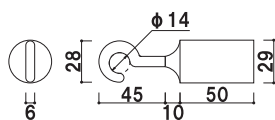

屋外 メーカー直送

25C クローム (φ25mm)

(レッド/イエロー/ブルー/グレー/ホワイト)

¥21,000 (税抜価格) 030

長さ ■ 1200mm
※ご注文時にカラーをご指定ください。

屋内 メーカー直送

25B ゴールド (φ25mm)

(レッド/イエロー/ブルー/グレー/ホワイト)

¥21,000 (税抜価格) 030

長さ ■ 1200mm
※ご注文時にカラーをご指定ください。

屋内 メーカー直送

20C クローム (φ20mm)

(レッド/イエロー/ホワイト)

¥15,000 (税抜価格) 030

長さ ■ 1200mm
※ご注文時にカラーをご指定ください。

屋内 メーカー直送

20B ゴールド (φ20mm)

(レッド/イエロー/ホワイト)

¥15,000 (税抜価格) 030

長さ ■ 1200mm
※ご注文時にカラーをご指定ください。

屋内 メーカー直送

30C クローム (φ30mm)

(レッド/イエロー/ブルー/グレー/ホワイト)

¥24,000 (税抜価格) 030