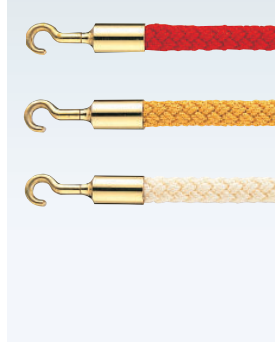

屋外 メーカー直送

25C クローム (φ25mm)

(レッド/イエロー/ブルー/グレー/ホワイト)

¥21,000 (税抜価格) 030

長さ ■ 1200mm
※ご注文時にカラーをご指定ください。

屋内 メーカー直送

25B ゴールド (φ25mm)

(レッド/イエロー/ブルー/グレー/ホワイト)

¥21,000 (税抜価格) 030

長さ ■ 1200mm
※ご注文時にカラーをご指定ください。

屋内 メーカー直送

20C クローム (φ20mm)

(レッド/イエロー/ホワイト)

¥15,000 (税抜価格) 030

長さ ■ 1200mm
※ご注文時にカラーをご指定ください。

屋内 メーカー直送

20B ゴールド (φ20mm)

(レッド/イエロー/ホワイト)

¥15,000 (税抜価格) 030

長さ ■ 1200mm
※ご注文時にカラーをご指定ください。

屋内 メーカー直送

30C クローム (φ30mm)

(レッド/イエロー/ブルー/グレー/ホワイト)

¥24,000 (税抜価格) 030

長さ ■ 1200mm
※ご注文時にカラーをご指定ください。

屋内 メーカー直送

30B ゴールド (φ30mm)

(レッド/イエロー/ブルー/グレー/ホワイト)

¥24,000 (税抜価格) 030

長さ ■ 1200mm
※ご注文時にカラーをご指定ください。

屋内 メーカー直送

ベルト
パーテーション