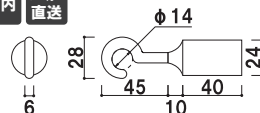

¥21,000 (税抜価格) 030

長さ ■ 1200mm
※ご注文時にカラーをご指定ください。

屋内 メーカー直送

20C クローム (φ20mm)

(レッド/イエロー/ホワイト)

¥15,000 (税抜価格) 030

長さ ■ 1200mm
※ご注文時にカラーをご指定ください。

屋内 メーカー直送

20B ゴールド (φ20mm)

(レッド/イエロー/ホワイト)

¥15,000 (税抜価格) 030

長さ ■ 1200mm
※ご注文時にカラーをご指定ください。

屋内 メーカー直送

30C クローム (φ30mm)

(レッド/イエロー/ブルー/グレー/ホワイト)

¥24,000 (税抜価格) 030

長さ ■ 1200mm
※ご注文時にカラーをご指定ください。

屋内 メーカー直送

30B ゴールド (φ30mm)

(レッド/イエロー/ブルー/グレー/ホワイト)

¥24,000 (税抜価格) 030

長さ ■ 1200mm
※ご注文時にカラーをご指定ください。

屋内 メーカー直送

ベルト
パーテーション