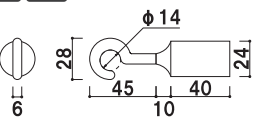

¥21,000 (税抜価格) 030

長さ ■ 1200mm
※ご注文時にカラーをご指定ください。

屋内 メーカー直送

20C クローム (φ20mm)

(レッド/イエロー/ホワイト)

¥15,000 (税抜価格) 030

長さ ■ 1200mm
※ご注文時にカラーをご指定ください。

屋内 メーカー直送

20B ゴールド (φ20mm)

(レッド/イエロー/ホワイト)

¥15,000 (税抜価格) 030

長さ ■ 1200mm
※ご注文時にカラーをご指定ください。

屋内 メーカー直送

30C クローム (φ30mm)

(レッド/イエロー/ブルー/グレー/ホワイト)

¥24,000 (税抜価格) 030

長さ ■ 1200mm
※ご注文時にカラーをご指定ください。

屋内 メーカー直送

30B ゴールド (φ30mm)

(レッド/イエロー/ブルー/グレー/ホワイト)

¥24,000 (税抜価格) 030

長さ ■ 1200mm
※ご注文時にカラーをご指定ください。

屋内 メーカー直送

ベルト
パーテーション