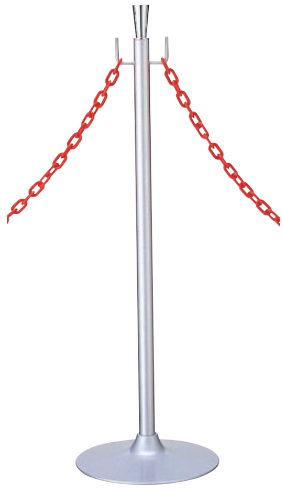

GY50S-310S (シルバー) 組立 屋内 メーカー直送
¥21,000 (税抜価格) 重量 ■ 3.6kg 100

本体 ■ スチールシルバーメタリック仕上
※チェーンは別売りとなります。