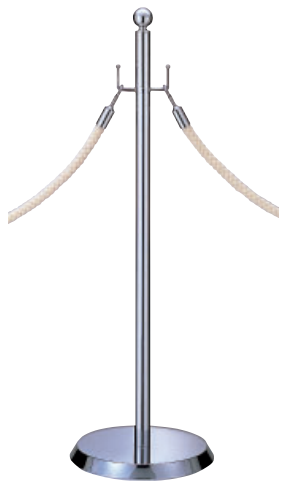

本体 ■ スチール粉体黒塗装仕上
※ロープは別売りとなります。

GY40T-28C (ブラック&シルバー) 組立 屋内 メーカー直送
¥33,000 (税抜価格) 重量 ■ 5.4kg 100

本体 ■ スチール粉体黒塗装仕上
※ロープは別売りとなります。

GY40T-28G (ブラック&ゴールド) 組立 屋内 メーカー直送
¥33,000 (税抜価格) 重量 ■ 5.4kg 100

本体 ■ スチールクロームメッキ仕上
※ロープは別売りとなります。

GY30C-28C (シルバー) 組立 屋内 メーカー直送
¥35,000 (税抜価格) 重量 ■ 5.2kg 100

本体 ■ 真鍮ヘアライン仕上
※ロープは別売りとなります。

GY30G-28G (ゴールド) 組立 屋内 メーカー直送
¥39,000 (税抜価格) 重量 ■ 5.2kg 100

ベルト
パーテーション

ロー
パーテーション

パーテーション

ジョブ
スタンド

屋外用
パーテーション