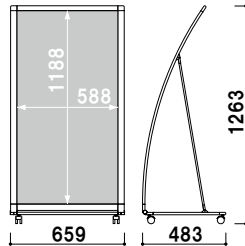

¥4,400 (税抜価格) 011

材質 ■ 透明ポリカーボネート 0.5mm

サイズ ■ W600 × H900mm

※標準品のアートパネルと合わせてご使用ください。

※防水加工を施したポスターをご使用ください。

交換用

RX-609 用面板

¥6,200 (税抜価格) 011

材質 ■ アートパネル白 3mm

サイズ ■ W600 × H900mm

本体 ■ アルミ押型材塗装仕上
 コーナー ■ 亜鉛ダイキャスト
 面板 ■ アートパネル白 3mm
 面板サイズ ■ W450 × H900mm
 キャスター仕様

RX-459 (ホワイト)

1m以下 片面 屋外

¥46,800 (税抜価格)

重量 ■ 5.4kg 091

本体 ■ アルミ押型材塗装仕上
 コーナー ■ 亜鉛ダイキャスト
 面板 ■ アートパネル白 3mm
 面板サイズ ■ W600 × H1200mm
 キャスター仕様

RX-612 (ホワイト)

片面 屋外

¥59,800 (税抜価格)

重量 ■ 7.4kg 146

本体 ■ アルミ押型材塗装仕上
 コーナー ■ 亜鉛ダイキャスト
 面板 ■ アートパネル白 3mm
 面板サイズ ■ W450 × H1200mm
 キャスター仕様

RX-412 (ホワイト)

片面 屋外

¥55,400 (税抜価格)