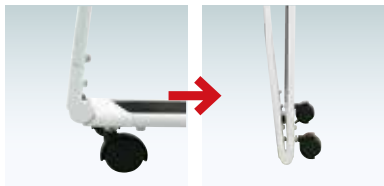

RXカーブサイン

RX

畳んでしまえるキャスタータイプ。

折りたたみ可能

対象製品：RX-609、459、612、412

オプション

サインウエイト

¥2,000 (税抜価格) 020

重量 ■ 10.0kg (満水時)

本体 ■ ポリエチレン

(P.407 掲載)

■ RX-609

RXカーブサイン

省スペーススタンド

Aサイン L型

Aサイン