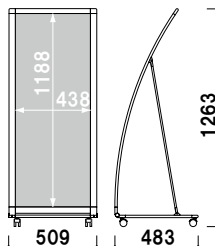

材質 ■ アートパネル白 3mm

サイズ ■ W600 × H900mm

本体 ■ アルミ押型材塗装仕上
 コーナー ■ 亜鉛ダイキャスト
 面板 ■ アートパネル白 3mm
 面板サイズ ■ W450 × H900mm
 キャスター仕様

RX-459 (ホワイト)

1m以下 片面 屋外

¥46,800 (税抜価格)

重量 ■ 5.4kg 091

本体 ■ アルミ押型材塗装仕上
 コーナー ■ 亜鉛ダイキャスト
 面板 ■ アートパネル白 3mm
 面板サイズ ■ W600 × H1200mm
 キャスター仕様

RX-612 (ホワイト)

片面 屋外

¥59,800 (税抜価格)

重量 ■ 7.4kg 146

本体 ■ アルミ押型材塗装仕上
 コーナー ■ 亜鉛ダイキャスト
 面板 ■ アートパネル白 3mm
 面板サイズ ■ W450 × H1200mm
 キャスター仕様

RX-412 (ホワイト)

片面 屋外

¥55,400 (税抜価格)

重量 ■ 6.3kg 116

オプション

RX-459 用透明カバー

¥3,200 (税抜価格) 009

材質 ■ 透明ポリカーボネート 0.5mm
 サイズ ■ W450 × H900mm
 ※標準品のアートパネルと合わせてご使用ください。
 ※防水加工を施したポスターをご使用ください。

交換用

RX-459 用面板

¥5,200 (税抜価格) 009

材質 ■ アートパネル白 3mm
 サイズ ■ W450 × H900mm

オプション

RX-612 用透明カバー

¥9,400 (税抜価格) 015

材質 ■ 透明ポリカーボネート 0.5mm
 サイズ ■ W600 × H1200mm
 ※標準品のアートパネルと合わせてご使用ください。
 ※防水加工を施したポスターをご使用ください。

交換用

RX-612 用面板

¥9,200 (税抜価格) 015