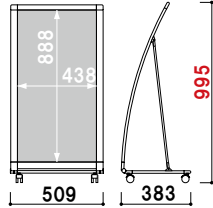

¥4,400 (税抜価格) 011

材質 ■ 透明ポリカーボネート 0.5mm

サイズ ■ W600 × H900mm

※標準品のアートパネルと合わせてご使用ください。

※防水加工を施したポスターをご使用ください。

交換用

RX-609 用面板

¥6,200 (税抜価格) 011

材質 ■ アートパネル白 3mm

サイズ ■ W600 × H900mm

本体 ■ アルミ押型材塗装仕上
 コーナー ■ 亜鉛ダイキャスト
 面板 ■ アートパネル白 3mm
 面板サイズ ■ W450 × H900mm
 キャスター仕様

RX-459 (ホワイト)

1m以下 片面 屋外

¥46,800 (税抜価格)

重量 ■ 5.4kg 091

本体 ■ アルミ押型材塗装仕上
 コーナー ■ 亜鉛ダイキャスト
 面板 ■ アートパネル白 3mm
 面板サイズ ■ W600 × H1200mm
 キャスター仕様