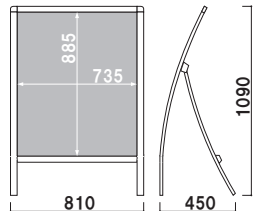

## RX-30 (ホワイト)

本体 ■ アルミ押型材塗装仕上  
 コーナー ■ 亜鉛ダイキャスト  
 面板 ■ アートパネル白 2mm  
 面板サイズ ■ W450 × H900mm  
 ※ウエイトバスケット(小) 使用可

片面 屋外

重量 ■ 4.1kg 075

オプション

### RX-30 用透明カバー

009

材質 ■ 透明ポリカーボネート 0.5mm  
 サイズ ■ W450 × H900mm  
 ※標準品のアートパネルと合わせて  
 ご使用ください。  
 ※防水加工を施したポスターを  
 ご使用ください。

交換用

### RX-30 用面板

009

材質 ■ アートパネル白 2mm  
 サイズ ■ W450 × H900mm

## RX-57 (ホワイト)

本体 ■ アルミ押型材塗装仕上  
 コーナー ■ 亜鉛ダイキャスト  
 面板 ■ アートパネル白 2mm  
 面板サイズ ■ W750 × H900mm  
 ※ウエイトバスケット(小) 使用可

片面 屋外

重量 ■ 4.5kg 117

オプション