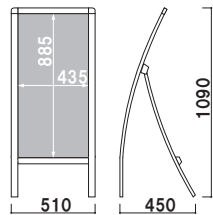

## RX-81 (ホワイト)

本体 ■ アルミ押型材塗装仕上  
 コーナー ■ 亜鉛ダイキャスト  
 面板 ■ アートパネル白 3mm  
 面板サイズ ■ W490 × H1392mm  
 ※ウエイトバスケット(大) 使用可

片面 屋外

重量 ■ 4.6kg 140

オプション

### RX-81 用透明カバー

014

材質 ■ 透明ポリカーボネート 0.5mm  
 サイズ ■ W490 × H1392mm  
 ※標準品のアートパネルと合わせて  
 ご使用ください。  
 ※防水加工を施したポスターを  
 ご使用ください。

交換用

### RX-81 用面板

014

材質 ■ アートパネル白 3mm  
 サイズ ■ W490 × H1392mm

## RX-30 (ホワイト)

本体 ■ アルミ押型材塗装仕上  
 コーナー ■ 亜鉛ダイキャスト  
 面板 ■ アートパネル白 2mm  
 面板サイズ ■ W450 × H900mm  
 ※ウエイトバスケット(小) 使用可

片面 屋外

重量 ■ 4.1kg 075

オプション