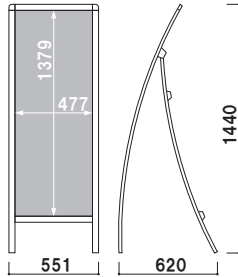

**サインウエイト**

020

重量 ■ 10.0kg (満水時)

本体 ■ ポリエチレン  
(P.407 掲載)

**RX-91** (ホワイト)

本体 ■ アルミ押型材塗装仕上  
コーナー ■ 亜鉛ダイキャスト  
面板 ■ アートパネル白 3mm  
面板サイズ ■ W1000 × H1392mm  
※ウェイトバスケット(大) 使用可

片面 屋外

重量 ■ 7.0kg 263

オプション

**RX-91 用透明カバー**

028

材質 ■ 透明ポリカーボネート 0.5mm  
サイズ ■ W1000 × H1392mm

※標準品のアートパネルと合わせて  
ご使用ください。

※防水加工を施したポスターを  
ご使用ください。

交換用

**RX-91 用面板**

028

材質 ■ アートパネル白 3mm  
サイズ ■ W1000 × H1392mm

## RX-81 (ホワイト)

本体 ■ アルミ押型材塗装仕上  
 コーナー ■ 亜鉛ダイキャスト  
 面板 ■ アートパネル白 3mm  
 面板サイズ ■ W490 × H1392mm  
 ※ウエイトバスケット(大) 使用可

片面 屋外

重量 ■ 4.6kg 140

オプション