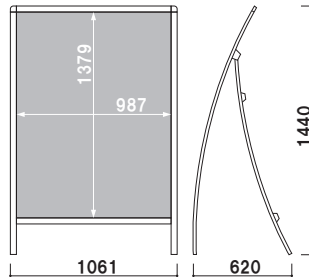

**サインウエイト**

020

重量 ■ 10.0kg (満水時)

本体 ■ ポリエチレン  
(P.407 掲載)

**RX-91** (ホワイト)

本体 ■ アルミ押型材塗装仕上  
コーナー ■ 亜鉛ダイキャスト  
面板 ■ アートパネル白 3mm  
面板サイズ ■ W1000 × H1392mm  
※ウェイトバスケット(大) 使用可

片面 屋外

重量 ■ 7.0kg 263

オプション

**RX-91 用透明カバー**

028

材質 ■ 透明ポリカーボネート 0.5mm  
サイズ ■ W1000 × H1392mm

※標準品のアートパネルと合わせて  
ご使用ください。

※防水加工を施したポスターを  
ご使用ください。

交換用

**RX-91 用面板**

028

材質 ■ アートパネル白 3mm  
サイズ ■ W1000 × H1392mm

## RX-81 (ホワイト)

本体 ■ アルミ押型材塗装仕上  
 コーナー ■ 亜鉛ダイキャスト  
 面板 ■ アートパネル白 3mm  
 面板サイズ ■ W490 × H1392mm  
 ※ウエイトバスケット(大) 使用可

片面 屋外

重量 ■ 4.6kg 140

オプション