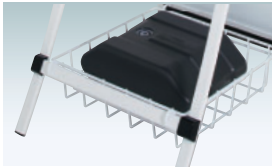

RXカーブサイン

# RX

大きな情報もやわらかく表示可能。

！ ウェイトで安定させたい・・・

オプション

RX-91、RX-81対応

**ウェイトバスケット(大)**

(ホワイト / ブラック)

047