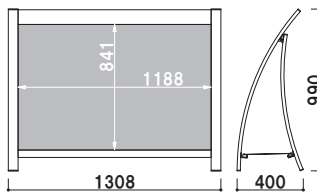

片面 屋外

(税抜価格)

重量 ■ 18.5kg 552

本体 ■ アルミ押型材白塗装仕上
 面板 ■ アートパネル白 3mm
 面板サイズ ■ W1476 × H1050mm
 ※パンチングネット 1 枚付属

※本製品は画面有効サイズが
 ポスターサイズ (B0) となります。
 ラミネート加工などを施してご使用ください。
 ご注文・ご使用の際には、ご注意ください。

交換用

RX-9001 用面板

050

材質 ■ アートパネル白 3mm
 サイズ ■ W1476 × H1050mm

RX-128 (ホワイト)

1m以下 片面 屋外

(税抜価格)

重量 ■ 15.0kg 323

本体 ■ アルミ押型材白塗装仕上
 面板 ■ アートパネル白 3mm
 面板サイズ ■ W1208 × H861mm
 ※パンチングネット 1 枚付属

※本製品は画面有効サイズが
 ポスターサイズ (A0) となります。
 ラミネート加工などを施してご使用ください。

交換用

RX-128 用面板

033

材質 ■ アートパネル白 3mm
 サイズ ■ W1208 × H861mm

RX-188 (ホワイト)

1m以下 片面 屋外

(税抜価格)

重量 ■ 19.0kg 457

本体 ■ アルミ押型材白塗装仕上
 面板 ■ アートパネル白 3mm
 面板サイズ ■ W1802 × H861mm
 ※パンチングネット 1 枚付属

交換用

RX-188 用面板

049

材質 ■ アートパネル白 3mm
 サイズ ■ W1802 × H861mm