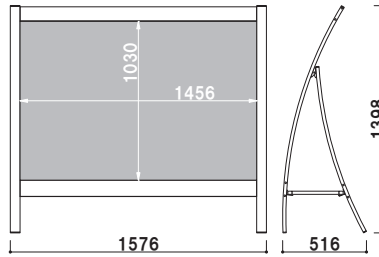

RXカーブサイン

RX 大型に対応したカーブサイン。

|RX-9001

パンチングネット付き
パンチングネットには、
ウエイト等を
置くことができます。

オプション
サインウエイト

020

重量 ■ 10.0kg (満水時)
本体 ■ ポリエチレン
(P.407 掲載)

RX-9001 (ホワイト)

片面 屋外

(税抜価格)

重量 ■ 18.5kg 552

本体 ■ アルミ押型材白塗装仕上
 面板 ■ アートパネル白 3mm
 面板サイズ ■ W1476 × H1050mm
 ※パンチングネット 1 枚付属

※本製品は画面有効サイズが
 ポスターサイズ (B0) となります。
 ラミネート加工などを施してご使用ください。
 ご注文・ご使用の際には、ご注意ください。

交換用

RX-9001 用面板

050

材質 ■ アートパネル白 3mm
 サイズ ■ W1476 × H1050mm

RX-128 (ホワイト)

1m以下 片面 屋外

(税抜価格)

重量 ■ 15.0kg 323

本体 ■ アルミ押型材白塗装仕上
 面板 ■ アートパネル白 3mm
 面板サイズ ■ W1208 × H861mm
 ※パンチングネット 1 枚付属

※本製品は画面有効サイズが
 ポスターサイズ (A0) となります。
 ラミネート加工などを施してご使用ください。

交換用

RX-128 用面板

033

材質 ■ アートパネル白 3mm
 サイズ ■ W1208 × H861mm

RX-188 (ホワイト)

1m以下 片面 屋外

(税抜価格)

重量 ■ 19.0kg 457