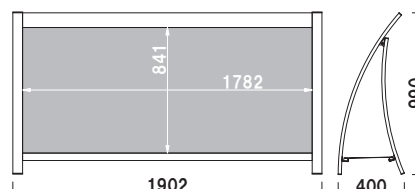

片面 屋外

(税抜価格)

重量 ■ 18.5kg 552

本体 ■ アルミ押型材白塗装仕上
 面板 ■ アートパネル白 3mm
 面板サイズ ■ W1476 × H1050mm
 ※パンチングネット 1 枚付属

※本製品は画面有効サイズが
 ポスターサイズ (B0) となります。
 ラミネート加工などを施してご使用ください。
 ご注文・ご使用の際には、ご注意ください。

交換用

RX-9001 用面板

050

材質 ■ アートパネル白 3mm
 サイズ ■ W1476 × H1050mm

RX-128 (ホワイト)

1m以下 片面 屋外

(税抜価格)

重量 ■ 15.0kg 323

本体 ■ アルミ押型材白塗装仕上
 面板 ■ アートパネル白 3mm
 面板サイズ ■ W1208 × H861mm
 ※パンチングネット 1 枚付属

※本製品は画面有効サイズが
 ポスターサイズ (A0) となります。
 ラミネート加工などを施してご使用ください。

交換用

RX-128 用面板

033

材質 ■ アートパネル白 3mm
 サイズ ■ W1208 × H861mm

RX-188 (ホワイト)

1m以下 片面 屋外

(税抜価格)

重量 ■ 19.0kg 457

本体 ■ アルミ押型材白塗装仕上
 面板 ■ アートパネル白 3mm
 面板サイズ ■ W1802 × H861mm
 ※パンチングネット 1 枚付属

交換用

RX-188 用面板

049

材質 ■ アートパネル白 3mm
 サイズ ■ W1802 × H861mm