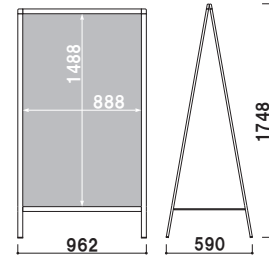

面板サイズ ■ W450 × H900mm
ネットサイズ ■ W479 × D455mm

片面 屋外

重量 ■ 5.0kg 056

AW-459 (両面)

面板サイズ ■ W450 × H900mm
ネットサイズ ■ W479 × D455mm

両面 屋外

重量 ■ 7.7kg 056

面板サイズ ■ W600 × H1200mm
 ネットサイズ ■ W629 × D455mm

AS-612 (片面)

片面 屋外

重量 ■ 6.2kg 089

面板サイズ ■ W600 × H1200mm
 ネットサイズ ■ W629 × D455mm

AW-612 (両面)

両面 屋外

重量 ■ 8.9kg 089

面板サイズ ■ W900 × H1500mm
 ネットサイズ ■ W929 × D470mm

AS-915 (片面)

片面 屋外

重量 ■ 9.5kg 154

面板サイズ ■ W900 × H1500mm
 ネットサイズ ■ W929 × D470mm

AW-915 (両面)

両面 屋外

重量 ■ 15.0kg 154

面板サイズ ■ W900 × H1800mm
 ネットサイズ ■ W929 × D710mm

AS-918 (片面)

片面 屋外

重量 ■ 11.0kg 177

面板サイズ ■ W900 × H1800mm
 ネットサイズ ■ W929 × D710mm

AW-918 (両面)

両面 屋外

重量 ■ 15.4kg 177