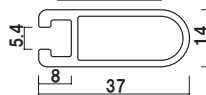

フレーム断面

AS-459 (片面)