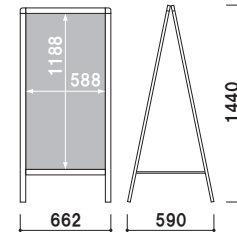

面板サイズ ■ W450 × H900mm
ネットサイズ ■ W479 × D455mm

片面 屋外

重量 ■ 5.0kg 056

AW-459 (両面)

面板サイズ ■ W450 × H900mm
ネットサイズ ■ W479 × D455mm

両面 屋外

重量 ■ 7.7kg 056

面板サイズ ■ W600 × H1200mm
 ネットサイズ ■ W629 × D455mm

AS-612 (片面)

片面 屋外

重量 ■ 6.2kg 089

面板サイズ ■ W600 × H1200mm
 ネットサイズ ■ W629 × D455mm

AW-612 (両面)

両面 屋外

重量 ■ 8.9kg 089

面板サイズ ■ W900 × H1500mm
 ネットサイズ ■ W929 × D470mm

AS-915 (片面)

片面 屋外

重量 ■ 9.5kg 154

面板サイズ ■ W900 × H1500mm
 ネットサイズ ■ W929 × D470mm

AW-915 (両面)

両面 屋外

重量 ■ 15.0kg 154

面板サイズ ■ W900 × H1800mm
 ネットサイズ ■ W929 × D710mm

AS-918 (片面)

片面 屋外

重量 ■ 11.0kg 177

面板サイズ ■ W900 × H1800mm
 ネットサイズ ■ W929 × D710mm

AW-918 (両面)

両面 屋外

重量 ■ 15.4kg 177