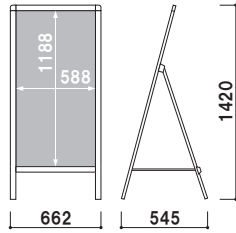

面板サイズ ■ W450 × H900mm
ネットサイズ ■ W479 × D455mm

片面 屋外

重量 ■ 5.0kg 056

AW-459 (両面)

面板サイズ ■ W450 × H900mm
ネットサイズ ■ W479 × D455mm

両面 屋外

重量 ■ 7.7kg 056

面板サイズ ■ W600 × H1200mm
 ネットサイズ ■ W629 × D455mm

AS-612 (片面)

片面 屋外

重量 ■ 6.2kg 089

面板サイズ ■ W600 × H1200mm
 ネットサイズ ■ W629 × D455mm

AW-612 (両面)

両面 屋外

重量 ■ 8.9kg 089

面板サイズ ■ W900 × H1500mm
 ネットサイズ ■ W929 × D470mm

AS-915 (片面)

片面 屋外

重量 ■ 9.5kg 154

面板サイズ ■ W900 × H1500mm
 ネットサイズ ■ W929 × D470mm

AW-915 (両面)

両面 屋外

重量 ■ 15.0kg 154

面板サイズ ■ W900 × H1800mm
 ネットサイズ ■ W929 × D710mm

AS-918 (片面)

片面 屋外

重量 ■ 11.0kg 177

面板サイズ ■ W900 × H1800mm
 ネットサイズ ■ W929 × D710mm

AW-918 (両面)

両面 屋外

重量 ■ 15.4kg 177