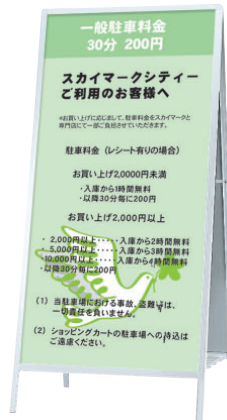

AS-612 (片面)

片面 屋外

重量 ■ 6.2kg 089

面板サイズ ■ W600 × H1200mm
 ネットサイズ ■ W629 × D455mm

AW-612 (両面)

両面 屋外

重量 ■ 8.9kg 089

面板サイズ ■ W900 × H1500mm
 ネットサイズ ■ W929 × D470mm

AS-915 (片面)

片面 屋外

重量 ■ 9.5kg 154

面板サイズ ■ W900 × H1500mm
 ネットサイズ ■ W929 × D470mm

AW-915 (両面)

両面 屋外

重量 ■ 15.0kg 154

面板サイズ ■ W900 × H1800mm
 ネットサイズ ■ W929 × D710mm

AS-918 (片面)

片面 屋外

重量 ■ 11.0kg 177

面板サイズ ■ W900 × H1800mm
 ネットサイズ ■ W929 × D710mm

AW-918 (両面)

両面 屋外

重量 ■ 15.4kg 177