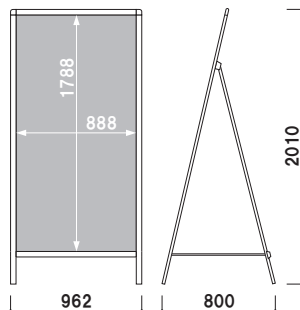

面板サイズ ■ W450 × H900mm
ネットサイズ ■ W479 × D455mm

片面 屋外

重量 ■ 5.0kg 056

AW-459 (両面)

面板サイズ ■ W450 × H900mm
ネットサイズ ■ W479 × D455mm

両面 屋外

重量 ■ 7.7kg 056

面板サイズ ■ W600 × H1200mm
 ネットサイズ ■ W629 × D455mm

AS-612 (片面)

片面 屋外

重量 ■ 6.2kg 089

面板サイズ ■ W600 × H1200mm
 ネットサイズ ■ W629 × D455mm

AW-612 (両面)

両面 屋外

重量 ■ 8.9kg 089

面板サイズ ■ W900 × H1500mm
 ネットサイズ ■ W929 × D470mm

AS-915 (片面)

片面 屋外

重量 ■ 9.5kg 154

面板サイズ ■ W900 × H1500mm
 ネットサイズ ■ W929 × D470mm

AW-915 (両面)

両面 屋外

重量 ■ 15.0kg 154

面板サイズ ■ W900 × H1800mm
 ネットサイズ ■ W929 × D710mm

AS-918 (片面)

片面 屋外

重量 ■ 11.0kg 177

面板サイズ ■ W900 × H1800mm
 ネットサイズ ■ W929 × D710mm

AW-918 (両面)

両面 屋外

重量 ■ 15.4kg 177