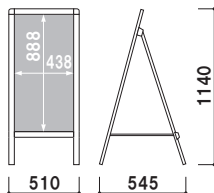

面板サイズ ■ W450 × H900mm
ネットサイズ ■ W479 × D455mm

片面 屋外

重量 ■ 5.0kg 056

AW-459 (両面)

面板サイズ ■ W450 × H900mm
ネットサイズ ■ W479 × D455mm

両面 屋外

重量 ■ 7.7kg 056

面板サイズ ■ W600 × H1200mm
 ネットサイズ ■ W629 × D455mm

AS-612 (片面)

片面 屋外

重量 ■ 6.2kg 089

面板サイズ ■ W600 × H1200mm
 ネットサイズ ■ W629 × D455mm

AW-612 (両面)

両面 屋外

重量 ■ 8.9kg 089

面板サイズ ■ W900 × H1500mm
 ネットサイズ ■ W929 × D470mm

AS-915 (片面)

片面 屋外

重量 ■ 9.5kg 154

面板サイズ ■ W900 × H1500mm
 ネットサイズ ■ W929 × D470mm

AW-915 (両面)

両面 屋外

重量 ■ 15.0kg 154

面板サイズ ■ W900 × H1800mm
 ネットサイズ ■ W929 × D710mm

AS-918 (片面)

片面 屋外

重量 ■ 11.0kg 177

面板サイズ ■ W900 × H1800mm
 ネットサイズ ■ W929 × D710mm

AW-918 (両面)

両面 屋外

重量 ■ 15.4kg 177