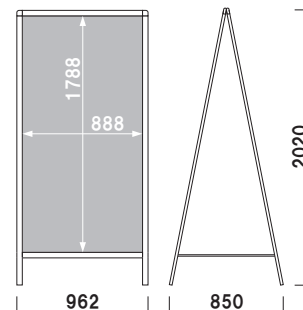

面板サイズ ■ W450 × H900mm
ネットサイズ ■ W479 × D455mm

片面 屋外

重量 ■ 5.0kg 056

AW-459 (両面)

面板サイズ ■ W450 × H900mm
ネットサイズ ■ W479 × D455mm

両面 屋外

重量 ■ 7.7kg 056

面板サイズ ■ W600 × H1200mm
 ネットサイズ ■ W629 × D455mm

AS-612 (片面)

片面 屋外

重量 ■ 6.2kg 089

面板サイズ ■ W600 × H1200mm
 ネットサイズ ■ W629 × D455mm

AW-612 (両面)

両面 屋外

重量 ■ 8.9kg 089

面板サイズ ■ W900 × H1500mm
 ネットサイズ ■ W929 × D470mm

AS-915 (片面)

片面 屋外

重量 ■ 9.5kg 154

面板サイズ ■ W900 × H1500mm
 ネットサイズ ■ W929 × D470mm

AW-915 (両面)

両面 屋外

重量 ■ 15.0kg 154

面板サイズ ■ W900 × H1800mm
 ネットサイズ ■ W929 × D710mm

AS-918 (片面)

片面 屋外

重量 ■ 11.0kg 177

面板サイズ ■ W900 × H1800mm
 ネットサイズ ■ W929 × D710mm

AW-918 (両面)

両面 屋外

重量 ■ 15.4kg 177