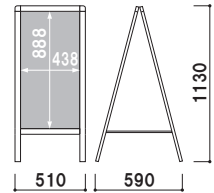

面板サイズ ■ W450 × H900mm
ネットサイズ ■ W479 × D455mm

片面 屋外

重量 ■ 5.0kg 056

AW-459 (両面)

面板サイズ ■ W450 × H900mm
ネットサイズ ■ W479 × D455mm

両面 屋外

重量 ■ 7.7kg 056

面板サイズ ■ W600 × H1200mm
 ネットサイズ ■ W629 × D455mm

AS-612 (片面)

片面 屋外

重量 ■ 6.2kg 089

面板サイズ ■ W600 × H1200mm
 ネットサイズ ■ W629 × D455mm

AW-612 (両面)

両面 屋外

重量 ■ 8.9kg 089

面板サイズ ■ W900 × H1500mm
 ネットサイズ ■ W929 × D470mm

AS-915 (片面)

片面 屋外

重量 ■ 9.5kg 154

面板サイズ ■ W900 × H1500mm
 ネットサイズ ■ W929 × D470mm

AW-915 (両面)

両面 屋外

重量 ■ 15.0kg 154

面板サイズ ■ W900 × H1800mm
 ネットサイズ ■ W929 × D710mm

AS-918 (片面)

片面 屋外

重量 ■ 11.0kg 177

面板サイズ ■ W900 × H1800mm
 ネットサイズ ■ W929 × D710mm

AW-918 (両面)

両面 屋外

重量 ■ 15.4kg 177