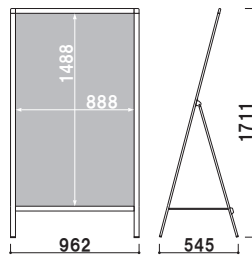

面板サイズ ■ W450 × H900mm
ネットサイズ ■ W479 × D455mm

片面 屋外

重量 ■ 5.0kg 056

AW-459 (両面)

面板サイズ ■ W450 × H900mm
ネットサイズ ■ W479 × D455mm

両面 屋外

重量 ■ 7.7kg 056

面板サイズ ■ W600 × H1200mm
 ネットサイズ ■ W629 × D455mm

AS-612 (片面)

片面 屋外

重量 ■ 6.2kg 089

面板サイズ ■ W600 × H1200mm
 ネットサイズ ■ W629 × D455mm

AW-612 (両面)

両面 屋外

重量 ■ 8.9kg 089

面板サイズ ■ W900 × H1500mm
 ネットサイズ ■ W929 × D470mm

AS-915 (片面)

片面 屋外

重量 ■ 9.5kg 154

面板サイズ ■ W900 × H1500mm
 ネットサイズ ■ W929 × D470mm

AW-915 (両面)

両面 屋外

重量 ■ 15.0kg 154

面板サイズ ■ W900 × H1800mm
 ネットサイズ ■ W929 × D710mm

AS-918 (片面)

片面 屋外

重量 ■ 11.0kg 177

面板サイズ ■ W900 × H1800mm
 ネットサイズ ■ W929 × D710mm

AW-918 (両面)

両面 屋外

重量 ■ 15.4kg 177