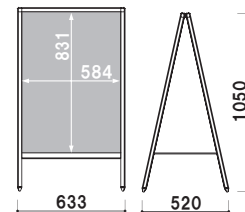

重量 ■ 10.0kg (満水時)
本体 ■ ポリエチレン
(P.407 掲載)

共通スペック

本体 ■ アルミ押型材ステンカラー
 コーナー ■ ABS 樹脂
 面板 ■ アートパネル白 3mm

フレーム断面

面板サイズ ■ B2 (W515 × H728mm)
 ネットサイズ ■ W555 × D310mm

AP-182 (片面)

片面 屋外

重量 ■ 4.3kg 059

面板サイズ ■ B2 (W515 × H728mm)
 ネットサイズ ■ W555 × D310mm
 ※サインウエイト使用不可

AP-282 (両面)

両面 屋外

重量 ■ 5.9kg 059

面板サイズ ■ A1 (W594 × H841mm)
 ネットサイズ ■ W634 × D365mm

AP-181 (片面)

片面 屋外

重量 ■ 4.9kg 072

面板サイズ ■ A1 (W594 × H841mm)
 ネットサイズ ■ W634 × D365mm

AP-281 (両面)

両面 屋外

重量 ■ 7.1kg 072

面板サイズ ■ B1 (W728 × H1030mm)
 ネットサイズ ■ W768 × D470mm

AP-185 (片面)

片面 屋外

重量 ■ 5.5kg 100

面板サイズ ■ B1 (W728 × H1030mm)
 ネットサイズ ■ W768 × D470mm

AP-285 (両面)

両面 屋外

重量 ■ 8.3kg 100