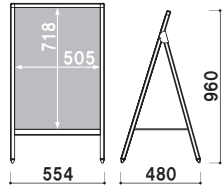

重量 ■ 5.0kg (横置き満水時)
本体 ■ ポリエチレン
(P.404 掲載)

オプション

バリウエイト (大)

017

重量 ■ 10.0kg (満水時)
本体 ■ ポリエチレン
(P.407 掲載)

オプション

サインウエイト

020

重量 ■ 10.0kg (満水時)
本体 ■ ポリエチレン
(P.407 掲載)

共通スペック

本体 ■ アルミ押型材ステンカラー
 コーナー ■ ABS 樹脂
 面板 ■ アートパネル白 3mm

フレーム断面

面板サイズ ■ B2 (W515 × H728mm)
 ネットサイズ ■ W555 × D310mm

AP-182 (片面)

片面 屋外

重量 ■ 4.3kg 059

面板サイズ ■ B2 (W515 × H728mm)
 ネットサイズ ■ W555 × D310mm
 ※サインウエイト使用不可

AP-282 (両面)

両面 屋外

重量 ■ 5.9kg 059

面板サイズ ■ A1 (W594 × H841mm)
 ネットサイズ ■ W634 × D365mm

AP-181 (片面)

片面 屋外

重量 ■ 4.9kg 072

面板サイズ ■ A1 (W594 × H841mm)
 ネットサイズ ■ W634 × D365mm

AP-281 (両面)

両面 屋外

重量 ■ 7.1kg 072

面板サイズ ■ B1 (W728 × H1030mm)
 ネットサイズ ■ W768 × D470mm

AP-185 (片面)

片面 屋外

重量 ■ 5.5kg 100