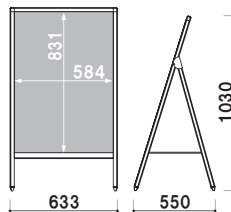

重量 ■ 10.0kg (満水時)
本体 ■ ポリエチレン
(P.407 掲載)

共通スペック

本体 ■ アルミ押型材ステンカラー
 コーナー ■ ABS 樹脂
 面板 ■ アートパネル白 3mm

フレーム断面

面板サイズ ■ B2 (W515 × H728mm)
 ネットサイズ ■ W555 × D310mm

AP-182 (片面)

片面 屋外

重量 ■ 4.3kg 059

面板サイズ ■ B2 (W515 × H728mm)
 ネットサイズ ■ W555 × D310mm
 ※サインウエイト使用不可

AP-282 (両面)

両面 屋外

重量 ■ 5.9kg 059

面板サイズ ■ A1 (W594 × H841mm)
 ネットサイズ ■ W634 × D365mm

AP-181 (片面)

片面 屋外

重量 ■ 4.9kg 072

面板サイズ ■ A1 (W594 × H841mm)
 ネットサイズ ■ W634 × D365mm

AP-281 (両面)

両面 屋外

重量 ■ 7.1kg 072

面板サイズ ■ B1 (W728 × H1030mm)
 ネットサイズ ■ W768 × D470mm

AP-185 (片面)

片面 屋外

重量 ■ 5.5kg 100

面板サイズ ■ B1 (W728 × H1030mm)
 ネットサイズ ■ W768 × D470mm

AP-285 (両面)

両面 屋外

重量 ■ 8.3kg 100