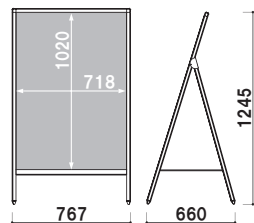

重量 ■ 10.0kg (満水時)
本体 ■ ポリエチレン
(P.407 掲載)

共通スペック

本体 ■ アルミ押型材ステンカラー
 コーナー ■ ABS 樹脂
 面板 ■ アートパネル白 3mm

フレーム断面

面板サイズ ■ B2 (W515 × H728mm)
 ネットサイズ ■ W555 × D310mm

AP-182 (片面)

片面 屋外

重量 ■ 4.3kg 059

面板サイズ ■ B2 (W515 × H728mm)
 ネットサイズ ■ W555 × D310mm
 ※サインウエイト使用不可

AP-282 (両面)

両面 屋外

重量 ■ 5.9kg 059

面板サイズ ■ A1 (W594 × H841mm)
 ネットサイズ ■ W634 × D365mm

AP-181 (片面)

片面 屋外

重量 ■ 4.9kg 072

面板サイズ ■ A1 (W594 × H841mm)
 ネットサイズ ■ W634 × D365mm

AP-281 (両面)

両面 屋外

重量 ■ 7.1kg 072

面板サイズ ■ B1 (W728 × H1030mm)
 ネットサイズ ■ W768 × D470mm

AP-185 (片面)

片面 屋外

重量 ■ 5.5kg 100

面板サイズ ■ B1 (W728 × H1030mm)
 ネットサイズ ■ W768 × D470mm

AP-285 (両面)

両面 屋外

重量 ■ 8.3kg 100