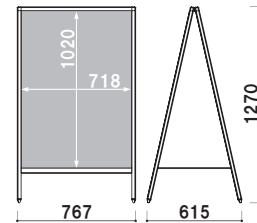

重量 ■ 10.0kg (満水時)
本体 ■ ポリエチレン
(P.407 掲載)

共通スペック

本体 ■ アルミ押型材ステンカラー
 コーナー ■ ABS 樹脂
 面板 ■ アートパネル白 3mm

フレーム断面

面板サイズ ■ B2 (W515 × H728mm)
 ネットサイズ ■ W555 × D310mm

AP-182 (片面)

片面 屋外

重量 ■ 4.3kg 059

面板サイズ ■ B2 (W515 × H728mm)
 ネットサイズ ■ W555 × D310mm
 ※サインウエイト使用不可

AP-282 (両面)

両面 屋外

重量 ■ 5.9kg 059

面板サイズ ■ A1 (W594 × H841mm)
 ネットサイズ ■ W634 × D365mm

AP-181 (片面)

片面 屋外

重量 ■ 4.9kg 072

面板サイズ ■ A1 (W594 × H841mm)
 ネットサイズ ■ W634 × D365mm

AP-281 (両面)

両面 屋外

重量 ■ 7.1kg 072

面板サイズ ■ B1 (W728 × H1030mm)
 ネットサイズ ■ W768 × D470mm

AP-185 (片面)

片面 屋外

重量 ■ 5.5kg 100

面板サイズ ■ B1 (W728 × H1030mm)
 ネットサイズ ■ W768 × D470mm

AP-285 (両面)

両面 屋外

重量 ■ 8.3kg 100