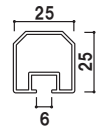

重量 ■ 5.0kg (横置き満水時)
本体 ■ ポリエチレン
(P.404 掲載)

オプション

バリウエイト (大)

017

重量 ■ 10.0kg (満水時)
本体 ■ ポリエチレン
(P.407 掲載)

オプション

サインウエイト

020

重量 ■ 10.0kg (満水時)
本体 ■ ポリエチレン
(P.407 掲載)

共通スペック

本体 ■ アルミ押型材ステンカラー
 コーナー ■ ABS 樹脂
 面板 ■ アートパネル白 3mm

フレーム断面

面板サイズ ■ B2 (W515 × H728mm)
 ネットサイズ ■ W555 × D310mm

AP-182 (片面)

片面 屋外

重量 ■ 4.3kg 059

面板サイズ ■ B2 (W515 × H728mm)
 ネットサイズ ■ W555 × D310mm
 ※サインウエイト使用不可

AP-282 (両面)

両面 屋外

重量 ■ 5.9kg 059

面板サイズ ■ A1 (W594 × H841mm)
 ネットサイズ ■ W634 × D365mm

AP-181 (片面)

片面 屋外

重量 ■ 4.9kg 072

面板サイズ ■ A1 (W594 × H841mm)
 ネットサイズ ■ W634 × D365mm

AP-281 (両面)

両面 屋外

重量 ■ 7.1kg 072

面板サイズ ■ B1 (W728 × H1030mm)
 ネットサイズ ■ W768 × D470mm

AP-185 (片面)

片面 屋外

重量 ■ 5.5kg 100