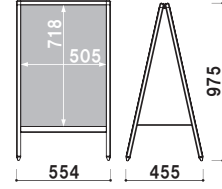

重量 ■ 10.0kg (満水時)
本体 ■ ポリエチレン
(P.407 掲載)

共通スペック

本体 ■ アルミ押型材ステンカラー
 コーナー ■ ABS 樹脂
 面板 ■ アートパネル白 3mm

フレーム断面

面板サイズ ■ B2 (W515 × H728mm)
 ネットサイズ ■ W555 × D310mm

AP-182 (片面)

片面 屋外

重量 ■ 4.3kg 059

面板サイズ ■ B2 (W515 × H728mm)
 ネットサイズ ■ W555 × D310mm
 ※サインウエイト使用不可

AP-282 (両面)

両面 屋外

重量 ■ 5.9kg 059

面板サイズ ■ A1 (W594 × H841mm)
 ネットサイズ ■ W634 × D365mm

AP-181 (片面)

片面 屋外

重量 ■ 4.9kg 072

面板サイズ ■ A1 (W594 × H841mm)
 ネットサイズ ■ W634 × D365mm

AP-281 (両面)

両面 屋外

重量 ■ 7.1kg 072

面板サイズ ■ B1 (W728 × H1030mm)
 ネットサイズ ■ W768 × D470mm

AP-185 (片面)

片面 屋外

重量 ■ 5.5kg 100

面板サイズ ■ B1 (W728 × H1030mm)
 ネットサイズ ■ W768 × D470mm

AP-285 (両面)

両面 屋外

重量 ■ 8.3kg 100