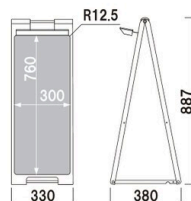

160cm

オプション
スタンドウエイト
¥1,500 (税抜価格) 011
重量 | 5.0kg (横置き満水時)
3.0kg (縦置き満水時)
本体 | ポリエチレン

オプション
ポリベース
¥980 (税抜価格) 009
重量 | 3.0kg (横置き満水時)
本体 | ポリエチレン

SP-908 よこ スタンドウエイト SP-202 P.233掲載 SP-707 P.234掲載 SP-601 よこ ポリベース

重量 2.0kg
 本体 ABS樹脂
 表示サイズ W300×H450mm

SP-601 (イエロー) SP-602 (レッド) SP-607 (ブラック) SP-608 (ホワイト)

両面 屋外

¥10,500 (税抜価格) 013

重量 2.8kg
 本体 ABS樹脂
 表示サイズ W300×H760mm

SP-901 (イエロー) SP-902 (レッド) SP-907 (ブラック) SP-908 (ホワイト)

ソーラーライトLEDの仕様はHPをご確認ください。

SP-968LS (昼光色)
SP-938LS (電球色) 屋外
 ¥28,000 (税抜価格) 026

重量 3.5kg
 本体 ABS樹脂
 表示サイズ W300×H760mm
 ライト LEDソーラーライト (片面のみ)

RXカーブサイン

ビッグRX

ビッグAサイン

Aサイン

APサイン