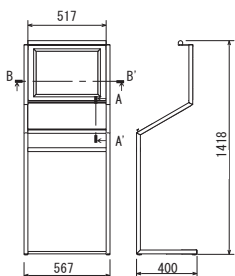

NEW
LED電飾スタンド
FB2906

▼設置方法 ▼セット方法

屋内

電飾

- LED外照付メニュースタンド。
- メニューの二段掲示で訴求力抜群。
- 上部はマグネット式フレームでタイムリーメニューの掲示に最適。

規格

光の色は蛍光灯に近い白っぽい色です。

注文品番			本体価格 (税込価格)	用紙寸法 w×h(mm)	外寸法 W×H×D(mm)	有効画面寸法 (mm)	重量 (kg)	消費電力
品番	カラー	サイズ						
FB2906	K	A3ヨコ	¥95,000 (¥99,750)	上部パネル A3ヨコ(420×297) 下部メニュー台 A3ヨコ(420×297) B3ヨコ(515×364)	567×1418×400	411×288	16.0	3W

※ 上部パネルはフレームをはずして515×364mmサイズのマグネット掲示板としても使用できます。
下部メニュー台はA3・B3のポスターを透明板にはさんで表示したり、メニュー帳台としても使用できます。

S=1/50

オプション 詳細⇒P.472

セット方法

付属のマグネット付フレームにA3ヨコサイズのポスター等をはさんでスチール板に貼り付けます。

裏面の左右2ヶ所の穴から指を差し込み、透明板と裏板をはずしてセットします。