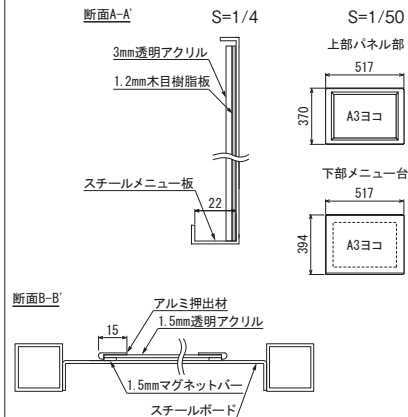

NEW
LED電飾スタンド
FB2906

▼設置方法 ▼セット方法

屋内

電飾

- LED外照付メニュースタンド。
- メニューの二段掲示で訴求力抜群。
- 上部はマグネット式フレームでタイムリーメニューの掲示に最適。

規格

光の色は蛍光灯に近い白っぽい色です。

注文品番			本体価格 (税込価格)	用紙寸法 w×h(mm)	外寸法 W×H×D(mm)	有効画面寸法 (mm)	重量 (kg)	消費電力
品番	カラー	サイズ						
FB2906	K	A3ヨコ	¥95,000 (¥99,750)	上部パネル A3ヨコ(420×297) 下部メニュー台 A3ヨコ(420×297) B3ヨコ(515×364)	567×1418×400	411×288	16.0	3W

※ 上部パネルはフレームをはずして515×364mmサイズのマグネット掲示板としても使用できます。
下部メニュー台はA3・B3のポスターを透明板にはさんで表示したり、メニュー帳台としても使用できます。

S=1/50

オプション 詳細⇒P.472

セット方法

付属のマグネット付フレームにA3ヨコサイズのポスター等をはさんでスチール板に貼り付けます。

裏面の左右2ヶ所の穴から指を差し込み、透明板と裏板をはずしてセットします。

ご注意

- 「取り扱い上のご注意」をご参照下さい。⇒P.459-461
- 転倒や移動による事故防止のため、風のある場所でのご使用の際は動かないように重りを乗せる等の対策を行なって下さい。
- 直射日光下では、熱により面板が変形することがありますので、設置場所にご注意下さい。

規格サイズのみとなります

仕様

上部パネル
フレーム: アルミ押出材 塗装仕上(裏面側マグネット付き)
面 板: 1.5mm透明アクリル/スチールボード塗装仕上(ブラック)
下部メニュー台
面 板: 3mm透明アクリル/1.2mmメラミン板(マホガニー柄)/スチールボード塗装仕上(ブラック)
脚部ベース: スチール塗装仕上(ブラック)
外照アルム: アルミ押出材 塗装仕上
光 源: LED(昼光色)
電 源: (ACアダプター): AC100V (50Hz/60Hz共用)
付属部品: ACアダプターコード約1.8m
アジャスター付き
組立式