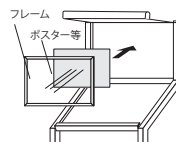

※ 上部パネルはフレームをはずして515×364mmサイズのマグネット掲示板としても使用できます。
下部メニュー台はA3・B3のポスターを透明板にはさんで表示したり、メニュー帳台としても使用できます。

S=1/50

オプション 詳細⇒P.472

セット方法

付属のマグネット付フレームにA3ヨコサイズのポスター等をはさんでスチール板に貼り付けます。

裏面の左右2ヶ所の穴から指を差し込み、透明板と裏板をはずしてセットします。

ご注意

- 「取り扱い上のご注意」をご参照下さい。⇒P.459-461
- 転倒や移動による事故防止のため、風のある場所でのご使用の際は動かないように重りを乗せる等の対策を行なって下さい。
- 直射日光下では、熱により面板が変形することがありますので、設置場所にご注意下さい。

規格サイズのみとなります

仕様

上部パネル
フレーム: アルミ押出材 塗装仕上(裏面側マグネット付き)
面 板: 1.5mm透明アクリル/スチールボード塗装仕上(ブラック)
下部メニュー台
面 板: 3mm透明アクリル/1.2mmメラミン板(マホガニー柄)/スチールボード塗装仕上(ブラック)
脚部ベース: スチール塗装仕上(ブラック)
外照アルム: アルミ押出材 塗装仕上
光 源: LED(昼光色)
電 源: (ACアダプター): AC100V (50Hz/60Hz共用)
付属部品: ACアダプターコード約1.8m
アジャスター付き
組立式