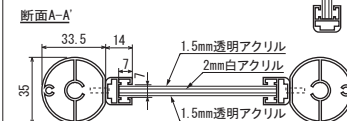

サインスタンド 2704

屋内

両面

スタンド

▼設置方法 ▼セット方法

メンテナンスについて

→ P.390

規格

- サイドボールのサインスタンドは、存在感と安定感あり。
- 公共施設や大型施設の案内にピッタリ。
- 出カプリントをスライドセットしても、直接アクリルに切文字等も貼ってもお使いいただけます。

上部開口よりスライドセット

アジャスター付きで安定設置
※キャスターは付けられません

セット方法

フレーム上部開口から中身をスライドして取り出し、ソフトをセットします。

ご注意

- 「取り扱い上のご注意」をご参照ください。→ P.386
- ゆるみ防止のため、ボールとベースの固定に固着剥付きネジを使用していますので、いったんネジを締めるとはずしくなくなります。

規格サイズのみとなります

仕様

フレーム：アルミ押出材 アルマイト仕上
面 板：1.5mm透明アクリル2枚 / 2mm白アクリル1枚
ボ ール：アルミ押出材 アルマイト仕上
ベ ース：スチール塗装仕上
アジャスター付き
組立式

断面B-B' S=1/4

注文品番			本体価格 (税込価格)	面版寸法 w×h(mm)	外寸法 W×H×D(mm)	有効画面寸法 (mm)	重量 (kg)
品番	カラー	サイズ					
2704	S	A3タテ	¥49,000 (¥53,900)	297×420	390×1200×400	284×407	7.5
		A3ヨコ	¥54,300 (¥59,730)	420×297	513×1200×400	407×284	8.7
		297×297	¥47,800 (¥52,580)	297×297	390×1200×400	284×284	7.0
		420×420	¥56,200 (¥61,820)	420×420	513×1200×400	407×407	9.2