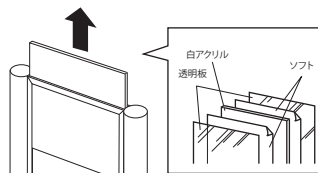

サインスタンド 2704

屋内

両面

スタンド

▼設置方法 ▼セット方法

メンテナンスについて

→ P.390

規格

- サイドボールのサインスタンドは、存在感と安定感あり。
- 公共施設や大型施設の案内にピッタリ。
- 出カプリントをスライドセットしても、直接アクリルに切文字等も貼ってもお使いいただけます。

上部開口よりスライドセット

アジャスター付きで安定設置
※キャスターは付けられません

セット方法

フレーム上部開口から中身をスライドして取り出し、ソフトをセットします。

ご注意

- 「取り扱い上のご注意」をご参照ください。→ P.386
- ゆるみ防止のため、ボールとベースの固定に固着剥付きネジを使用していますので、いったんネジを締めるとはずしくなくなります。

規格サイズのみとなります

仕様

フレーム：アルミ押出材 アルマイト仕上
面 板：1.5mm透明アクリル2枚 / 2mm白アクリル1枚
ボ ール：アルミ押出材 アルマイト仕上
ベ ース：スチール塗装仕上
アジャスター付き
組立式

断面B-B' S=1/4

注文品番			本体価格 (税込価格)	面版寸法 w×h(mm)	外寸法 W×H×D(mm)	有効画面寸法 (mm)	重量 (kg)
品番	カラー	サイズ					
2704	S	A3タテ	¥49,000 (¥53,900)	297×420	390×1200×400	284×407	7.5
		A3ヨコ	¥54,300 (¥59,730)	420×297	513×1200×400	407×284	8.7
		297×297	¥47,800 (¥52,580)	297×297	390×1200×400	284×284	7.0
		420×420	¥56,200 (¥61,820)	420×420	513×1200×400	407×407	9.2