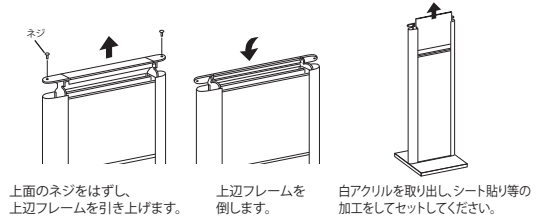

サインスタンド 2705

屋内

両面

▼設置方法 ▼セット方法

規格

- スタンダードなタワー型サインスタンド。
- サイドがラウンド形状の安心設計。
- ホテルなどでの廊下設置サインにおすすめ。

オプション 詳細→P.404

キャスター(4ヶセット)
¥2,000(税込¥2,200)

セット方法

ご注意

- 「取り扱い上のご注意」をご参照ください。→P.386

規格サイズのみとなります

仕様

本体：アルミ押出材 アルマイト仕上
アルミ複合板(シルバー)
面板：3mm白アクリル 2枚
ベース：スチール塗装仕上
アジャスター付き
組立式

注文品番			本体価格 (税込価格)	面板寸法 w×h(mm)	外寸法 W×H×D(mm)	有効画面寸法 (mm)	重量 (kg)
品番	カラー	サイズ					
2705	C	300×450	¥55,500 (¥61,050)	300×450	380×1538×400	281×445	9.3
		450×300	¥66,000 (¥72,600)	450×300	530×1538×400	431×295	12.4
		300×300	¥55,500 (¥61,050)	300×300	380×1538×400	281×295	9.3