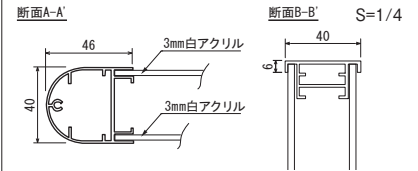

セット方法

ご注意

- 「取り扱い上のご注意」をご参照ください。→P.386

規格サイズのみとなります

仕様

本体：アルミ押出材 アルマイト仕上
アルミ複合板(シルバー)
面板：3mm白アクリル 2枚
ベース：スチール塗装仕上
アジャスター付き
組立式

注文品番			本体価格 (税込価格)	面板寸法 w×h(mm)	外寸法 W×H×D(mm)	有効画面寸法 (mm)	重量 (kg)
品番	カラー	サイズ					
2705	C	300×450	¥55,500 (¥61,050)	300×450	380×1538×400	281×445	9.3
		450×300	¥66,000 (¥72,600)	450×300	530×1538×400	431×295	12.4
		300×300	¥55,500 (¥61,050)	300×300	380×1538×400	281×295	9.3