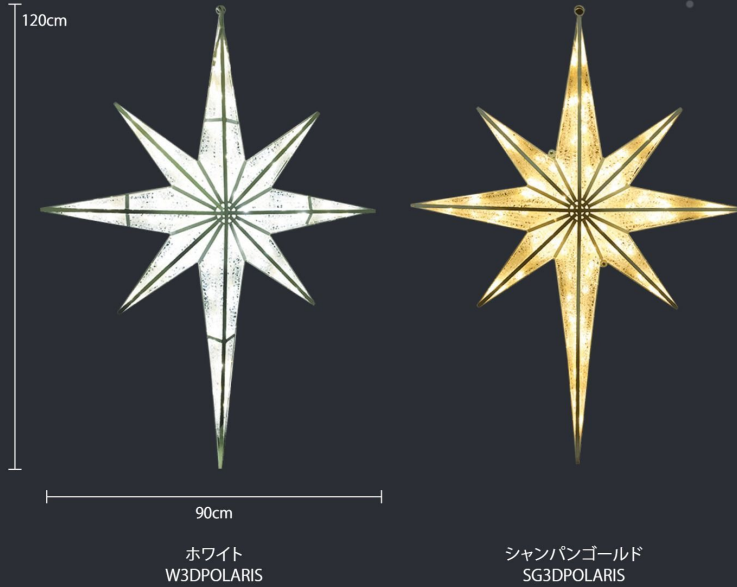

アルデbaran

ALDEBARAN

アルデbaran

重量	約5kg
球数	576球
消費電力	43W
連結数	2連結

ホワイト WALDEBARAN6

シャンパンゴールド SGALDEBARAN6

クリスタルグロー・ポラリス

CRYSTAL GLOW POLARIS

クリスタルグロー・ポラリス

重量	約4.6kg
球数	100球
消費電力	6.4W
連結数	3連結
素材	ABSグロー(クリア)
備考	1セット2枚

ホワイト
W3DPOLARIS

シャンパンゴールド
SG3DPOLARIS

オレンジ(φ100)
GALAXYSTAROB
オレンジ(φ60)
GALAXYSTARO

ギャラクシースター

GALAXY STAR

ホワイト(φ100)
GALAXYSTARWB