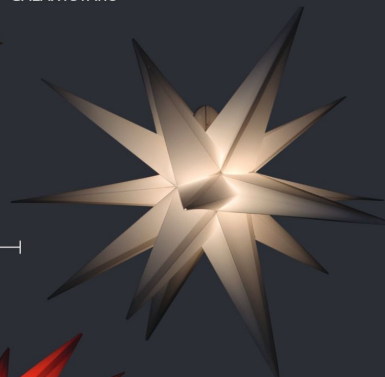

クリスタルグロー・ポラリス

重量	約4.6kg
球数	100球
消費電力	6.4W
連結数	3連結
素材	ABSグロー(クリア)
備考	1セット2枚

ホワイト
W3DPOLARIS

シャンパンゴールド
SG3DPOLARIS

オレンジ(φ100)
GALAXYSTAROB
オレンジ(φ60)
GALAXYSTARO

ギャラクシースター

GALAXY STAR

ホワイト(φ100)
GALAXYSTARWB