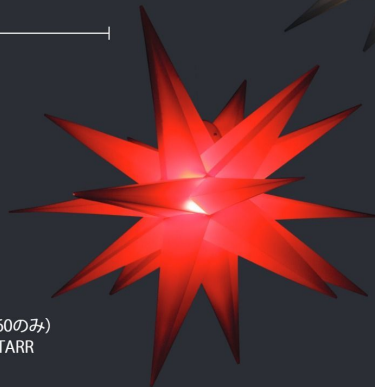

アルデbaran

ALDEBARAN

アルデbaran

重量	約5kg
球数	576球
消費電力	43W
連結数	2連結

ホワイト WALDEBARAN6

シャンパンゴールド SGALDEBARAN6

クリスタルグロー・ポラリス

CRYSTAL GLOW POLARIS

クリスタルグロー・ポラリス

重量	約4.6kg
球数	100球
消費電力	6.4W
連結数	3連結
素材	ABSグロー(クリア)
備考	1セット2枚

ホワイト
W3DPOLARIS

シャンパンゴールド
SG3DPOLARIS

オレンジ(φ100)
GALAXYSTAROB
オレンジ(φ60)
GALAXYSTARO

ギャラクシースター

GALAXY STAR

ホワイト(φ100)
GALAXYSTARWB

ホワイト(φ60)
GALAXYSTARW

レッド(φ60のみ)
GALAXYSTARR

ギャラクシースター(φ100)

重量	約650g
球数	1球
消費電力	4W
素材	ポリエチレン

ギャラクシースター(φ60)

重量	約400g
球数	1球
消費電力	4W
素材	ポリエチレン