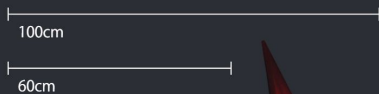

クリスタルグロー・ポラリス

重量	約4.6kg
球数	100球
消費電力	6.4W
連結数	3連結
素材	ABSグロー(クリア)
備考	1セット2枚

ホワイト
W3DPOLARIS

シャンパンゴールド
SG3DPOLARIS

オレンジ(φ100)
GALAXYSTAROB
オレンジ(φ60)
GALAXYSTARO

ギャラクシースター

GALAXY STAR

ホワイト(φ100)
GALAXYSTARWB