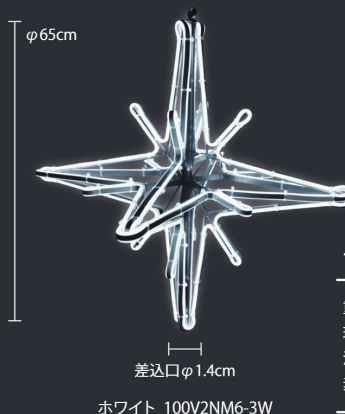

NEW プロキオン

PROCYON

プロキオン65

重量	約3kg
球数	1200球
消費電力	55W
素材	アルミフレーム

ホワイト 100V2NM6-3W

プロキオン40

重量	約2.5kg
球数	720球
消費電力	40W
素材	アルミフレーム

ホワイト 100V2NM7-3W

アルデbaran

ALDEBARAN

アルデbaran

重量	約5kg
球数	576球
消費電力	43W
連結数	2連結

ホワイト WALDEBARAN6

シャンパンゴールド SGALDEBARAN6

クリスタルグロー・ポラリス

CRYSTAL GLOW POLARIS

クリスタルグロー・ポラリス

重量	約4.6kg
球数	100球
消費電力	6.4W
連結数	3連結
素材	ABSグロー(クリア)
備考	1セット2枚

ホワイト
W3DPOLARIS

シャンパンゴールド
SG3DPOLARIS

オレンジ(φ100)
GALAXYSTAROB
オレンジ(φ60)
GALAXYSTARO

ギャラクシースター

GALAXY STAR

ホワイト(φ100)
GALAXYSTARWB

ホワイト(φ60)
GALAXYSTARW

レッド(φ60のみ)
GALAXYSTARR

ギャラクシースター(φ100)

重量	約650g
球数	1球
消費電力	4W
素材	ポリエチレン

ギャラクシースター(φ60)

重量	約400g
球数	1球
消費電力	4W
素材	ポリエチレン