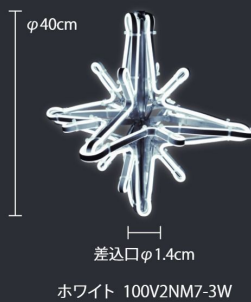

NEW プロキオン

PROCYON

プロキオン65

重量	約3kg
球数	1200球
消費電力	55W
素材	アルミフレーム

ホワイト 100V2NM6-3W

プロキオン40

重量	約2.5kg
球数	720球
消費電力	40W
素材	アルミフレーム

ホワイト 100V2NM7-3W

アルデbaran

ALDEBARAN

アルデbaran

重量	約5kg
球数	576球
消費電力	43W
連結数	2連結

ホワイト WALDEBARAN6

シャンパンゴールド SGALDEBARAN6

クリスタルグロー・ポラリス

CRYSTAL GLOW POLARIS

クリスタルグロー・ポラリス

重量	約4.6kg
球数	100球
消費電力	6.4W
連結数	3連結
素材	ABSグロー(クリア)
備考	1セット2枚

ホワイト
W3DPOLARIS

シャンパンゴールド
SG3DPOLARIS

オレンジ(φ100)
GALAXYSTAROB
オレンジ(φ60)
GALAXYSTARO

ギャラクシースター

GALAXY STAR

ホワイト(φ100)
GALAXYSTARWB

ホワイト(φ60)
GALAXYSTARW

レッド(φ60のみ)
GALAXYSTARR

ギャラクシースター(φ100)

重量	約650g
球数	1球
消費電力	4W
素材	ポリエチレン

ギャラクシースター(φ60)

重量	約400g
球数	1球
消費電力	4W
素材	ポリエチレン