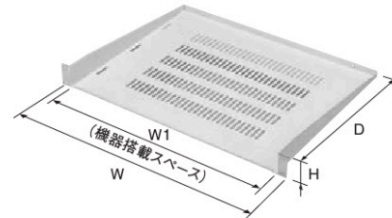

RD ラックオプション (機器収納用)

RD13 棚板 RoHS

各種機器の置き台に

搭載可能質量	5kg/25kg (機種別の搭載可能質量は下表をご参照ください。)
--------	--------------------------------------

RD13-31E

付属ねじなし(化粧ねじRD75(520頁)・ケージナットRD751(520頁)をご利用ください。)

19インチ
EIA

納期区分	品名記号		標準価格円	外形寸法mm				材質	搭載可能質量kg	呼称	質量kg
	パールホワイト塗装	ブラック塗装		W	H	D	W1				
○	RD13-31E	RD13-31EK	5,650	482.5	44	350	440	鉄 t1.6, t2.3	5	1U	2.5
○	RD13-32E	RD13-32EK	6,600	〃	88	〃	442			2U	2.6
○	RD13-33E	RD13-33EK	6,800	〃	132.5	〃	〃	鉄 t1.6	25	3U	2.8
○	RD13-34E	RD13-34EK	7,550	〃	177	〃	〃			4U	3.0
○	RD13-35E	RD13-35EK	8,500	〃	221.5	〃	〃			5U	3.3

U=44.45

搭載可能質量	25kg
--------	------

JIS

付属ねじなし(化粧ねじRD75(520頁)をご利用ください。)

納期区分	品名記号		標準価格円	外形寸法mm				材質	搭載可能質量kg	呼称	質量kg
	パールホワイト塗装	ブラック塗装		W	H	D	W1				
○	RD13-310J	RD13-310JK	6,800	480	99	350	442	鉄 t1.6	25	2H	2.6
○	RD13-315J	RD13-315JK	7,350	〃	149	〃	〃			3H	2.9
○	RD13-320J	RD13-320JK	8,300	〃	199	〃	〃			4H	3.0

H=50

RD13-S スリット付棚板 RoHS

各種機器の置き台に

- 放熱用のスリットが付いています。
- 固定ベルト(RD821)(523頁)取付用の穴が付いていますので機器の固定が可能です。

搭載可能質量	5kg/25kg (機種別の搭載可能質量は下表をご参照ください。)
--------	--------------------------------------

RD13-31ES

付属ねじなし(化粧ねじRD75(520頁)・ケージナットRD751(520頁)をご利用ください。)

19インチ
EIA

納期区分	品名記号		標準価格円	外形寸法mm				材質	搭載可能質量kg	呼称	質量kg
	パールホワイト塗装	ブラック塗装		W	H	D	W1				
○	RD13-21ES	—	6,000	482.5	44	250	440	鉄 t1.6, t2.3	5	1U	1.7
○	RD13-22ES	—	6,400	〃	88	〃	442			2U	1.9
○	RD13-23ES	—	6,800	〃	132.5	〃	〃	鉄 t1.6	25	3U	2.1
○	RD13-24ES	—	7,350	〃	177	〃	〃			4U	2.3
○	RD13-25ES	—	7,750	〃	221.5	〃	〃			5U	2.5
○	RD13-31ES	RD13-31ESK	6,800	482.5	44	350	440	鉄 t1.6, t2.3	5	1U	2.5
○	RD13-32ES	RD13-32ESK	7,950	〃	88	〃	442			2U	2.6
○	RD13-33ES	RD13-33ESK	8,300	〃	132.5	〃	〃	鉄 t1.6	25	3U	2.8
○	RD13-34ES	RD13-34ESK	9,100	〃	177	〃	〃			4U	3.0
○	RD13-35ES	RD13-35ESK	9,950	〃	221.5	〃	〃			5U	3.3
○	RD13-42ES	—	9,300	482.5	88	450	442	鉄 t1.6	5	2U	3.1
○	RD13-43ES	—	9,700	〃	132.5	〃	〃			3U	3.4
○	RD13-44ES	—	10,500	〃	177	〃	〃	鉄 t1.6	25	4U	3.7
○	RD13-45ES	—	10,500	〃	221.5	〃	〃			5U	4.0