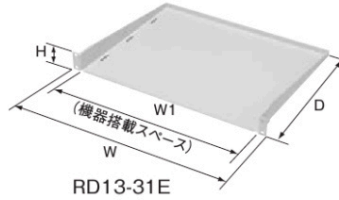

RD ラックオプション (機器収納用)

RD13 棚板 RoHS

各種機器の置き台に

搭載可能質量	5kg/25kg (機種別の搭載可能質量は下表をご参照ください。)
--------	--------------------------------------

RD13-31E

付属ねじなし(化粧ねじRD75(520頁)・ケージナットRD751(520頁)をご利用ください。)

19インチ
EIA

納期区分	品名記号		標準価格円	外形寸法mm				材質	搭載可能質量kg	呼称	質量kg
	パールホワイト塗装	ブラック塗装		W	H	D	W1				
○	RD13-31E	RD13-31EK	5,650	482.5	44	350	440	鉄 t1.6, t2.3	5	1U	2.5
○	RD13-32E	RD13-32EK	6,600	〃	88	〃	442			2U	2.6
○	RD13-33E	RD13-33EK	6,800	〃	132.5	〃	〃	鉄 t1.6	25	3U	2.8
○	RD13-34E	RD13-34EK	7,550	〃	177	〃	〃			4U	3.0
○	RD13-35E	RD13-35EK	8,500	〃	221.5	〃	〃			5U	3.3

U=44.45

搭載可能質量	25kg
--------	------

JIS

付属ねじなし(化粧ねじRD75(520頁)をご利用ください。)

納期区分	品名記号		標準価格円	外形寸法mm				材質	搭載可能質量kg	呼称	質量kg
	パールホワイト塗装	ブラック塗装		W	H	D	W1				
○	RD13-310J	RD13-310JK	6,800	480	99	350	442	鉄 t1.6	25	2H	2.6
○	RD13-315J	RD13-315JK	7,350	〃	149	〃	〃			3H	2.9
○	RD13-320J	RD13-320JK	8,300	〃	199	〃	〃			4H	3.0

H=50

RD13-S スリット付棚板 RoHS

各種機器の置き台に

- 放熱用のスリットが付いています。
- 固定ベルト(RD821)(523頁)取付用の穴が付いていますので機器の固定が可能です。

搭載可能質量	5kg/25kg (機種別の搭載可能質量は下表をご参照ください。)
--------	--------------------------------------

RD13-31ES

付属ねじなし(化粧ねじRD75(520頁)・ケージナットRD751(520頁)をご利用ください。)

19インチ
EIA

納期区分	品名記号		標準価格円	外形寸法mm				材質	搭載可能質量kg	呼称	質量kg
	パールホワイト塗装	ブラック塗装		W	H	D	W1				
○	RD13-21ES	—	6,000	482.5	44	250	440	鉄 t1.6, t2.3	5	1U	1.7
○	RD13-22ES	—	6,400	〃	88	〃	442			2U	1.9
○	RD13-23ES	—	6,800	〃	132.5	〃	〃	鉄 t1.6	25	3U	2.1
○	RD13-24ES	—	7,350	〃	177	〃	〃			4U	2.3
○	RD13-25ES	—	7,750	〃	221.5	〃	〃			5U	2.5
○	RD13-31ES	RD13-31ESK	6,800	482.5	44	350	440	鉄 t1.6, t2.3	5	1U	2.5
○	RD13-32ES	RD13-32ESK	7,950	〃	88	〃	442			2U	2.6
○	RD13-33ES	RD13-33ESK	8,300	〃	132.5	〃	〃	鉄 t1.6	25	3U	2.8
○	RD13-34ES	RD13-34ESK	9,100	〃	177	〃	〃			4U	3.0
○	RD13-35ES	RD13-35ESK	9,950	〃	221.5	〃	〃			5U	3.3
○	RD13-42ES	—	9,300	482.5	88	450	442	鉄 t1.6	5	2U	3.1
○	RD13-43ES	—	9,700	〃	132.5	〃	〃			3U	3.4
○	RD13-44ES	—	10,500	〃	177	〃	〃	鉄 t1.6	25	4U	3.7
○	RD13-45ES	—	10,500	〃	221.5	〃	〃			5U	4.0