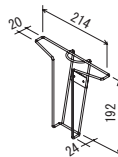

細ポール(φ12.7)用 パンフレットラック

【オプション対応商品】

	Pラック31 アクリル	Pラック32 ワイヤースilver	Pラック33 ワイヤースilver
フロアスタンド 2338 → P.213	○	○	○
フロアスタンド 2342 → P.222	○	○	—
フロアスタンド 2341 → P.222-249	○	—	○
フロアスタンド 2349 → P.225-249	○	—	○

Pラック31セット

Pラック33セット

Pラック32セット

Pラック33セット

極細ポール(φ8・φ10)用 パンフレットラック

裏面

【オプション対応商品】

	Pラック11 アクリル	Pラック12 ワイヤースilver	Pラック14 ワイヤースilver
パネル用スタンド 2112 → P.139	○	○	○
パネル用スタンド 2113 → P.139	○	○	○
POPパネル用スタンド 2148 → P.231	○	○	○
POPスタンド 2323 → P.214	○	○	○

Pラック11セット

Pラック14セット

Pラック12セット

Pラック11セット

Pラック11セット