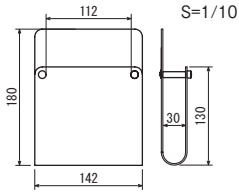

細ポール(φ12.7)用 パンフレットラック

Pラック31 アクリル
(A4三ツ折)
1ヶ ¥1,800(税別)

裏面

Pラック32 ワイヤースilver
(A4三ツ折)
1ヶ ¥2,100(税別)

裏面

Pラック33 ワイヤースilver
(A4三ツ折)
1ヶ ¥2,100(税別)

裏面

【オプション対応商品】