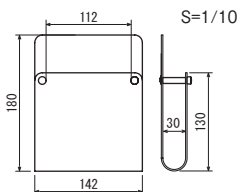

Pラック32セット

2342 S A3ヨコ

Pラック33セット

2349 K A3ヨコ

極細ポール(φ8・φ10)用 パンフレットラック

Pラック11 アクリル
(A4三ツ折)
1ヶ ¥1,700(税別)

裏面

Pラック12 ワイヤースilver
(A4三ツ折)
1ヶ ¥2,000(税別)